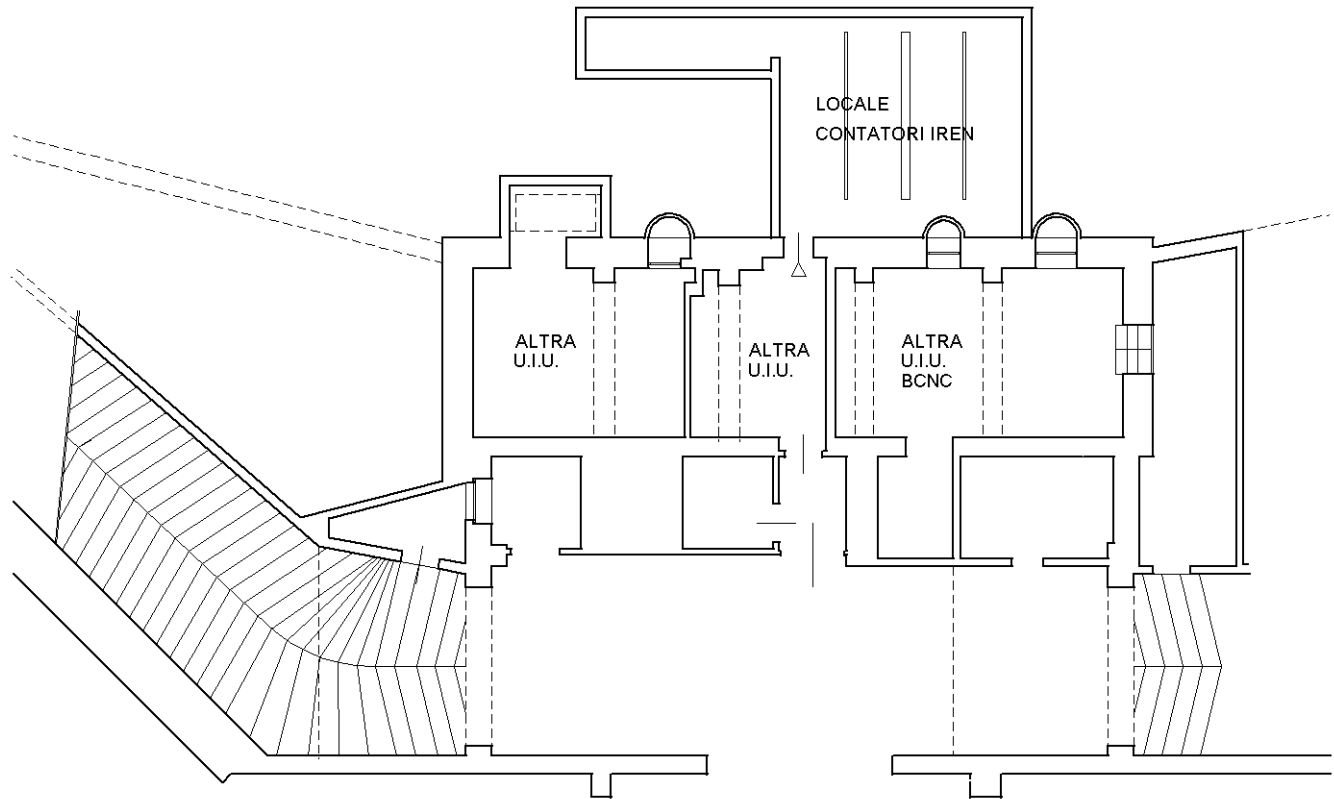

Sezione:

Foglio: 1217

Particella: 279

Subalterno:

Compilata da:

Alano Claudio

Iscritto all'albo:

Geometra Dipendente Pubblico

Prov.

N.

Planimetria

Scheda n. 1

Scala 1:200

# PIANO INTERRATO S1

H = 3,03 m

SOTTOSUOLO PIAZZA DELLA REPUBBLICA

Catasto dei Fabbricati - Situazione al 02/07/2024 - Comune di TORINO(L219) - < Foglio 1217 - Particella 279 - Subalterno >  
PIAZZA DELLA REPUBBLICA n. 27-31 Piano S1

Ultima planimetria in atti