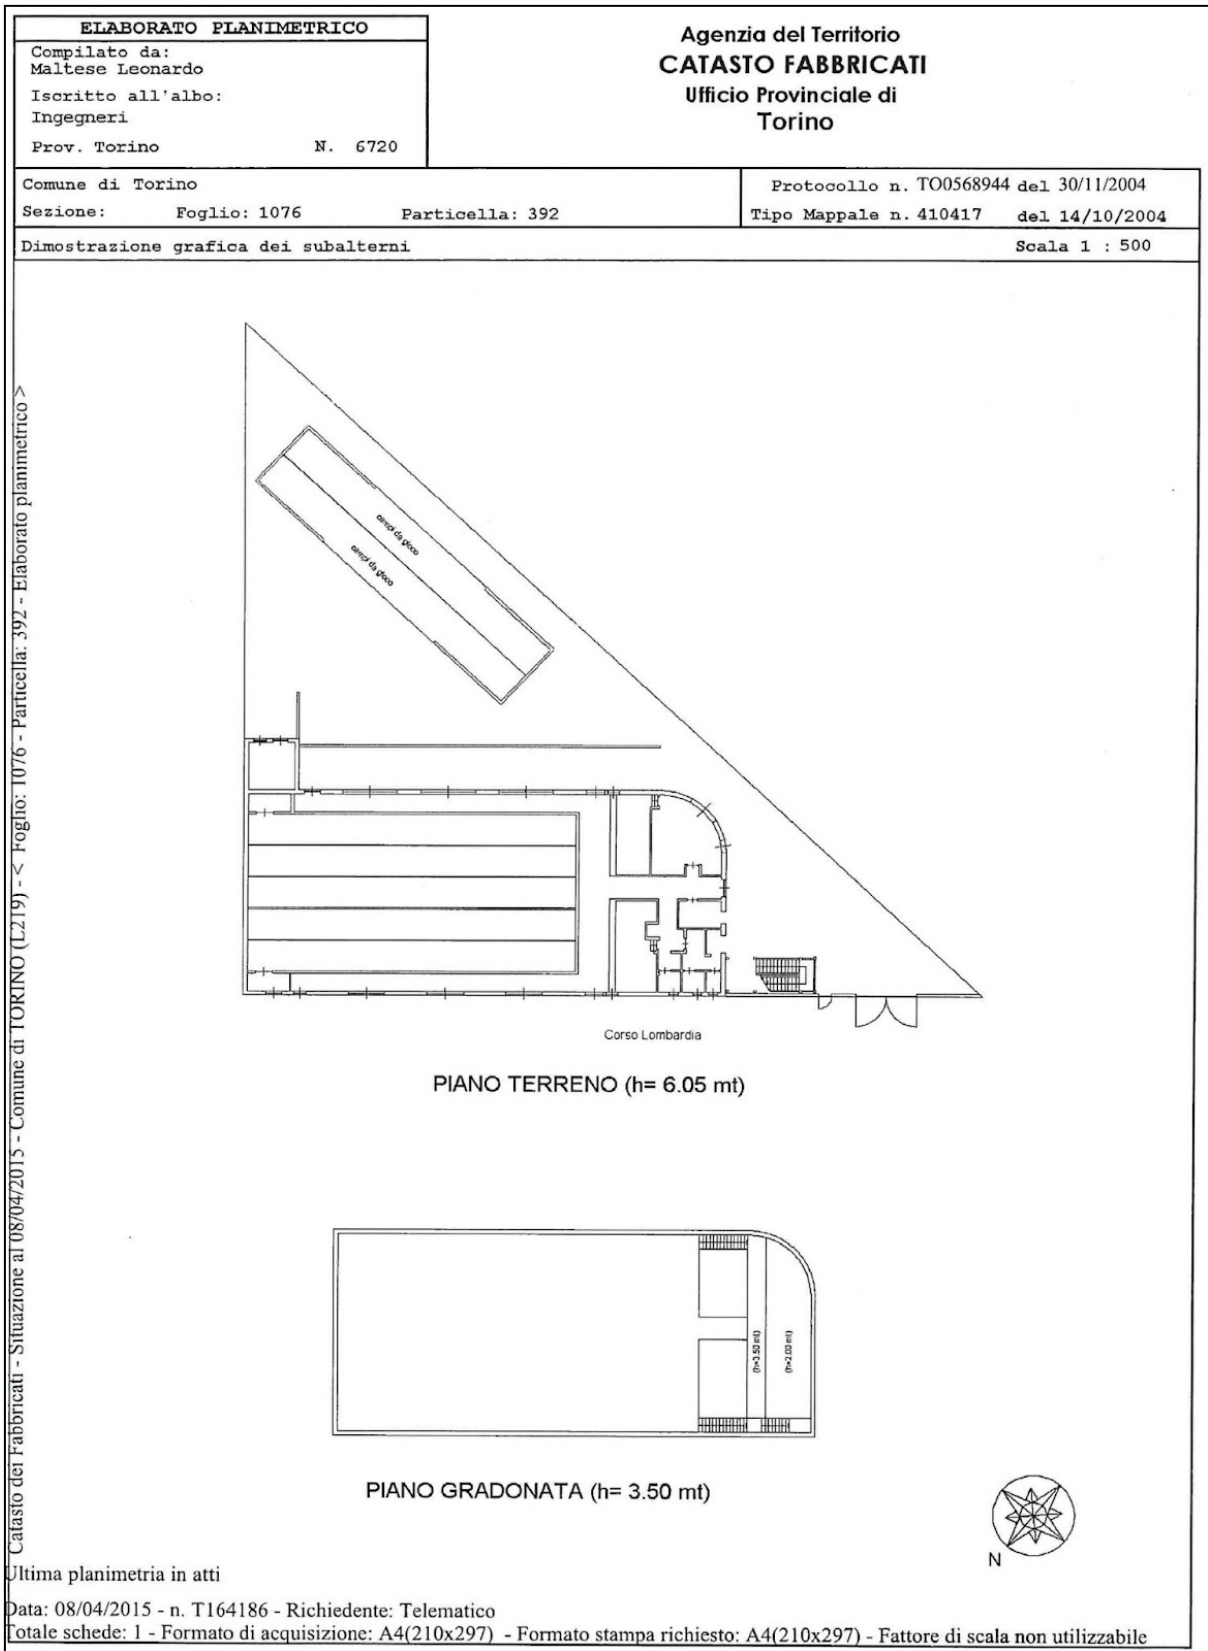

CITTA' DI TORINO

All. 2/A

**PLANIMETRIE IMPIANTO SPORTIVO
"PIERO E MARIO TROMBETTA" CORSO LOMBARDIA 174**

Estratto catasto terreni

Estratto della cartografia della città di Torino

Planimetria generale

Interno ex bocciodromo

Pianta piano terreno

Pianta piano primo

Dettaglio locali sotto gradinate