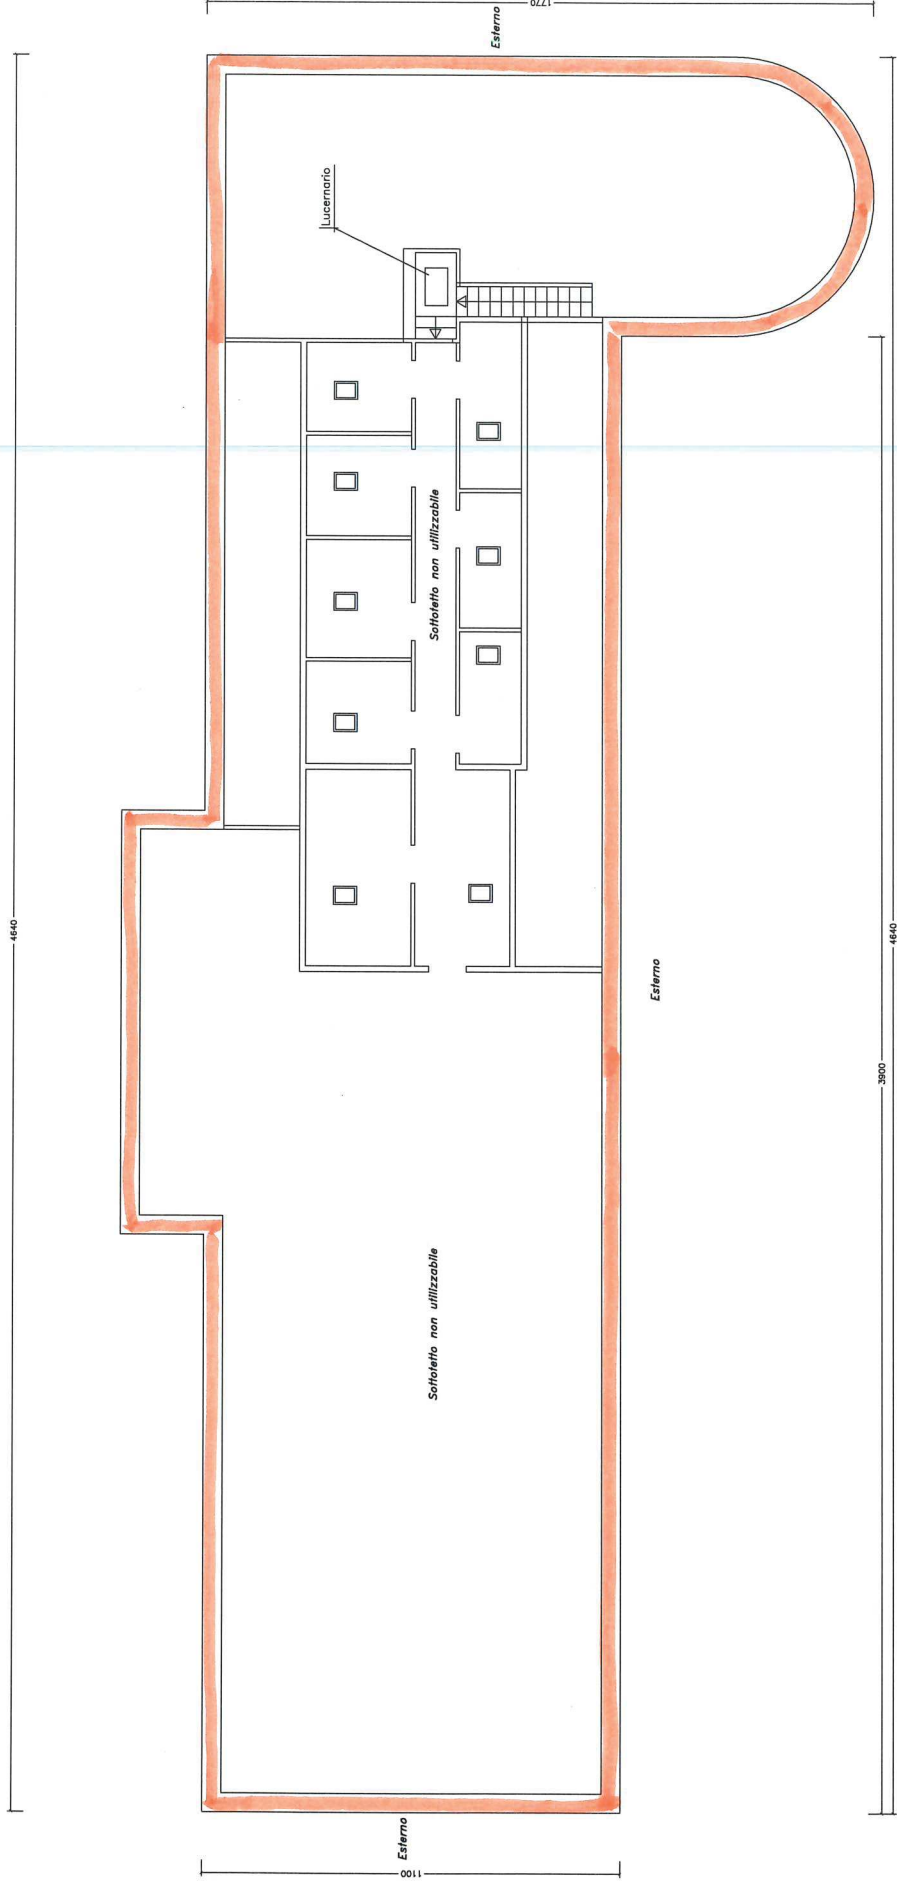

CITTA' DI TORINO

VIA AURELIA 446 - LOANO (SV)

SOGGIORNO SOCIO EDUCATIVO E DIDATTICO

Allegato 1

Pianta piano interrato

CITTA' DI TORINO

VIA AURELIA 446 - LOANO (SV)

SOGGIORNO SOCIO EDUCATIVO E DIDATTICO

Pianta piano primo

CITTA' DI TORINO

VIA AURELIA 446 - LOANO (SV)

SOGGIORNO SOCIO EDUCATIVO E DIDATTICO

Pianta piano secondo

CITTA' DI TORINO

VIA AURELIA 446 - LOANO (SV)

SOGGIORNO SOCIO EDUCATIVO E DIDATTICO

Pianta piano sottotetto