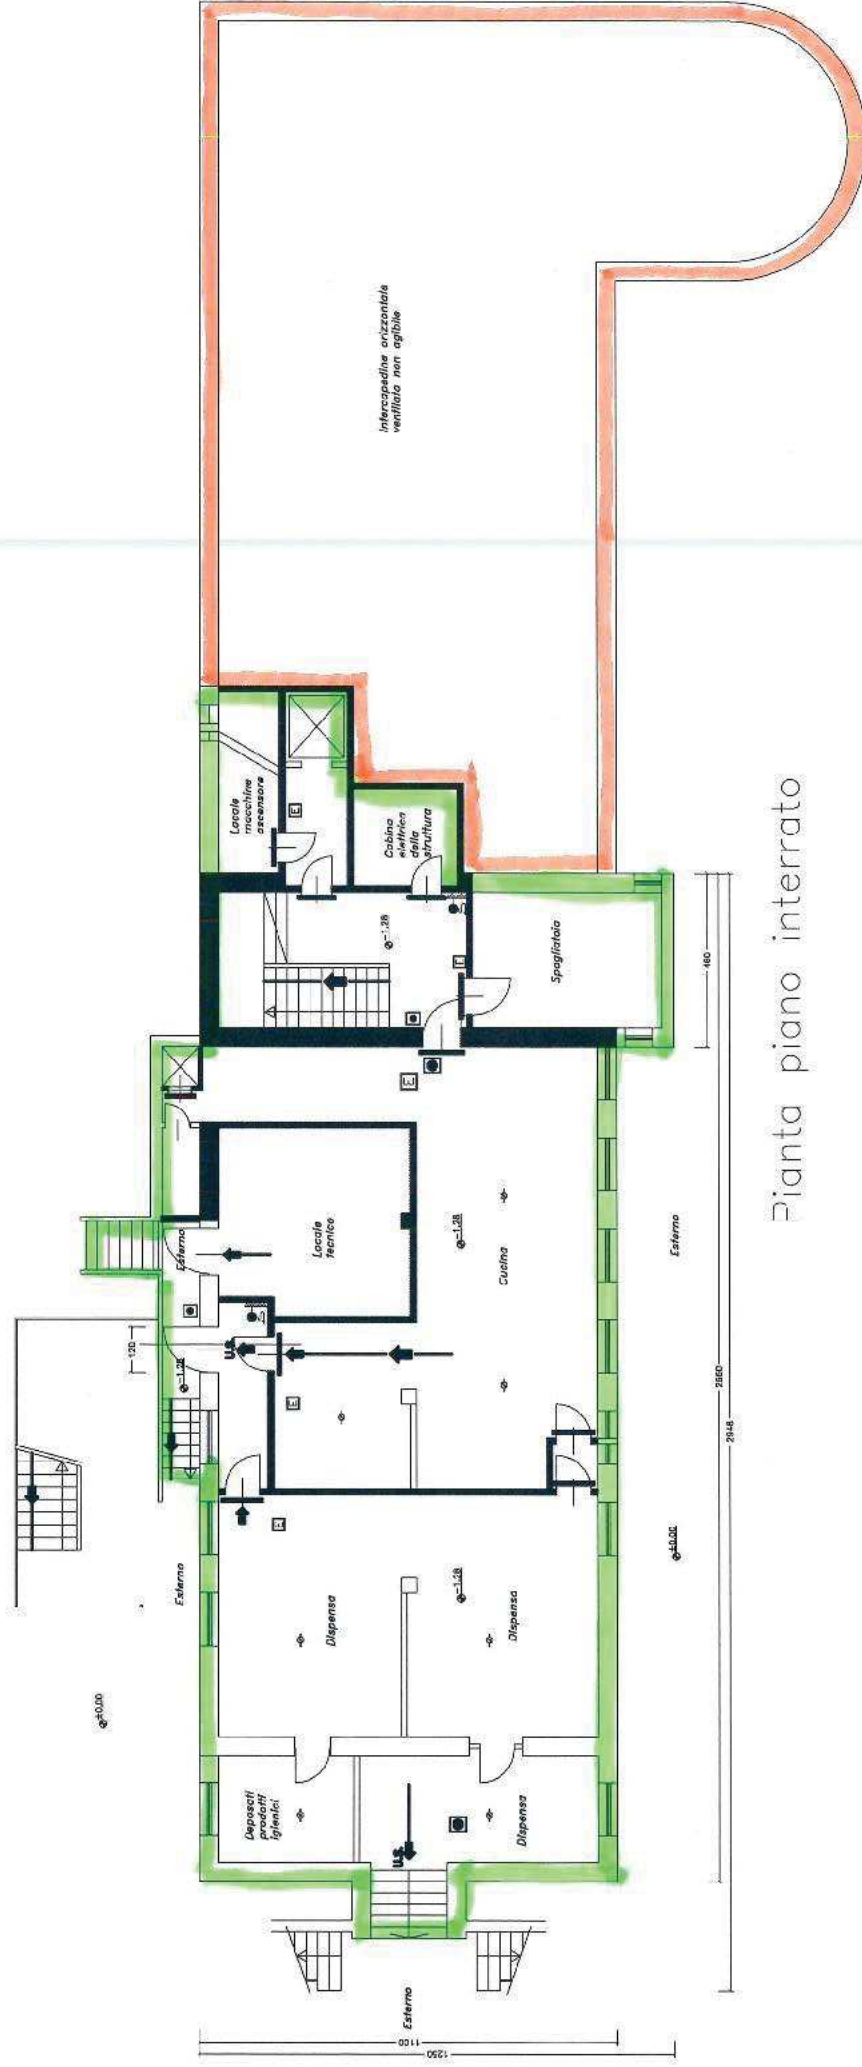

CITTA' DI TORINO

VIA AURELIA 446 - LOANO (SV)

SOGGIORNO SOCIO EDUCATIVO E DIDATTICO

Allegato 1

Pianta piano interrato

CITTA' DI TORINO

VIA AURELIA 446 - LOANO (SV)

SOGGIORNO SOCIO EDUCATIVO E DIDATTICO

Pianta piano primo

CITTA' DI TORINO

VIA AURELIA 446 - LOANO (SV)

SOGGIORNO SOCIO EDUCATIVO E DIDATTICO

Pianta piano secondo

CITTA' DI TORINO

VIA AURELIA 446 - LOANO (SV)

SOGGIORNO SOCIO EDUCATIVO E DIDATTICO

Pianta piano sottotetto