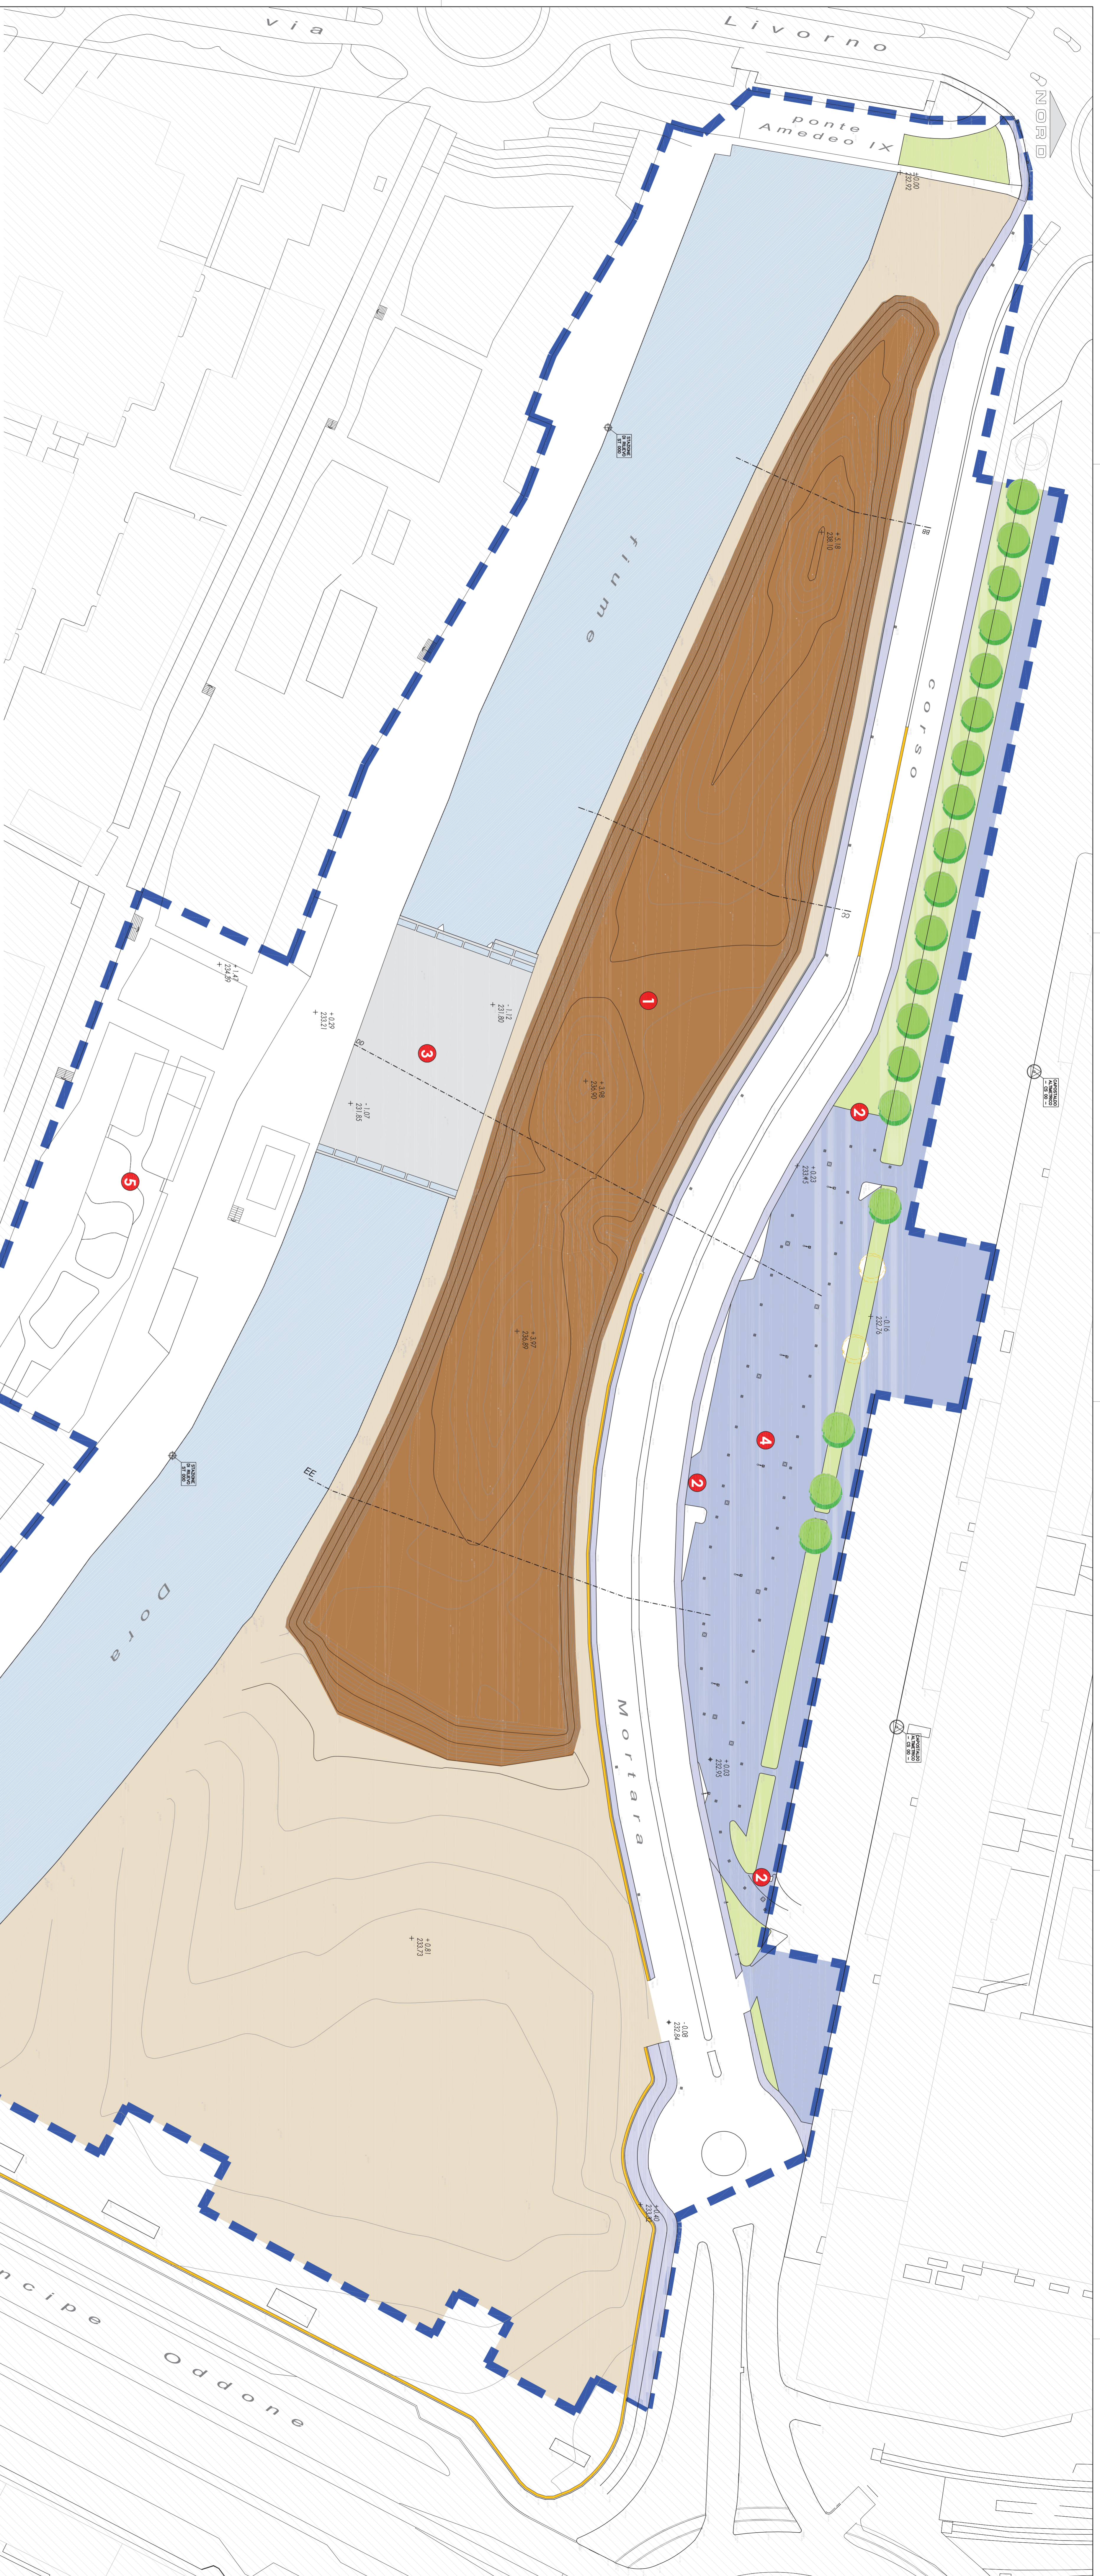

CITTA' DI TORINO
DIREZIONE AMBIENTE VERDE E PROTEZIONE CIVILE
AREA VERDE
SERVIZIO GESTIONE GRANDI OPERE

AXTO
PROGETTO E REALIZZAZIONE
DI SPAZI VERDI
E
PARCHI
URBANI
IN
CITTÀ
E
ZONE
PERIFERICHE
TORINESE

lotto 1/21
Falcata Dora - Spina 3. Lotto Valdocco sub. B

PROGETTO ESECUTIVO
PLANIMETRIA DI RILIEVO

Tavola n° G/2 - 0.1

Gruppo di Progettazione:
p.a. Giovanni BISSINO
dott. Ing. Roberto RIZZO
ing. Roberto COZZI
ing. Roberto COZZI
dott. Luigi CANDESA

Comune di Torino - Via Garibaldi 100 - 10121 TORINO - C.A.S.
Gruppo di Progettazione:
p.a. Giovanni BISSINO
dott. Ing. Roberto RIZZO
ing. Roberto COZZI
ing. Roberto COZZI
dott. Luigi CANDESA