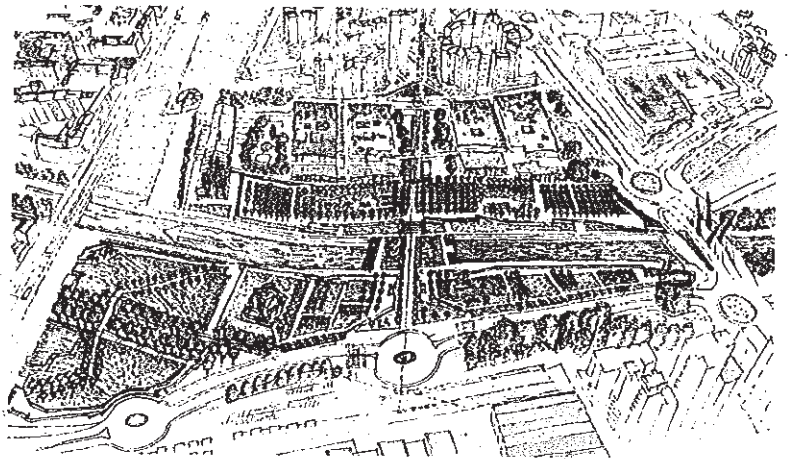

azione 1.21
Parco Dora - Spina 3 . Lotto Valdocco sub. B

PROGETTO ESECUTIVO

PLANIMETRIA DI RILIEVO

Tavola n° G/2 - 0.1

data revisione
febbraio 2018

scala grafica
1:500

GRUPPO DI PROGETTAZIONE:

dott. for. Ezio DE MAGISTRIS (Coordinatore)