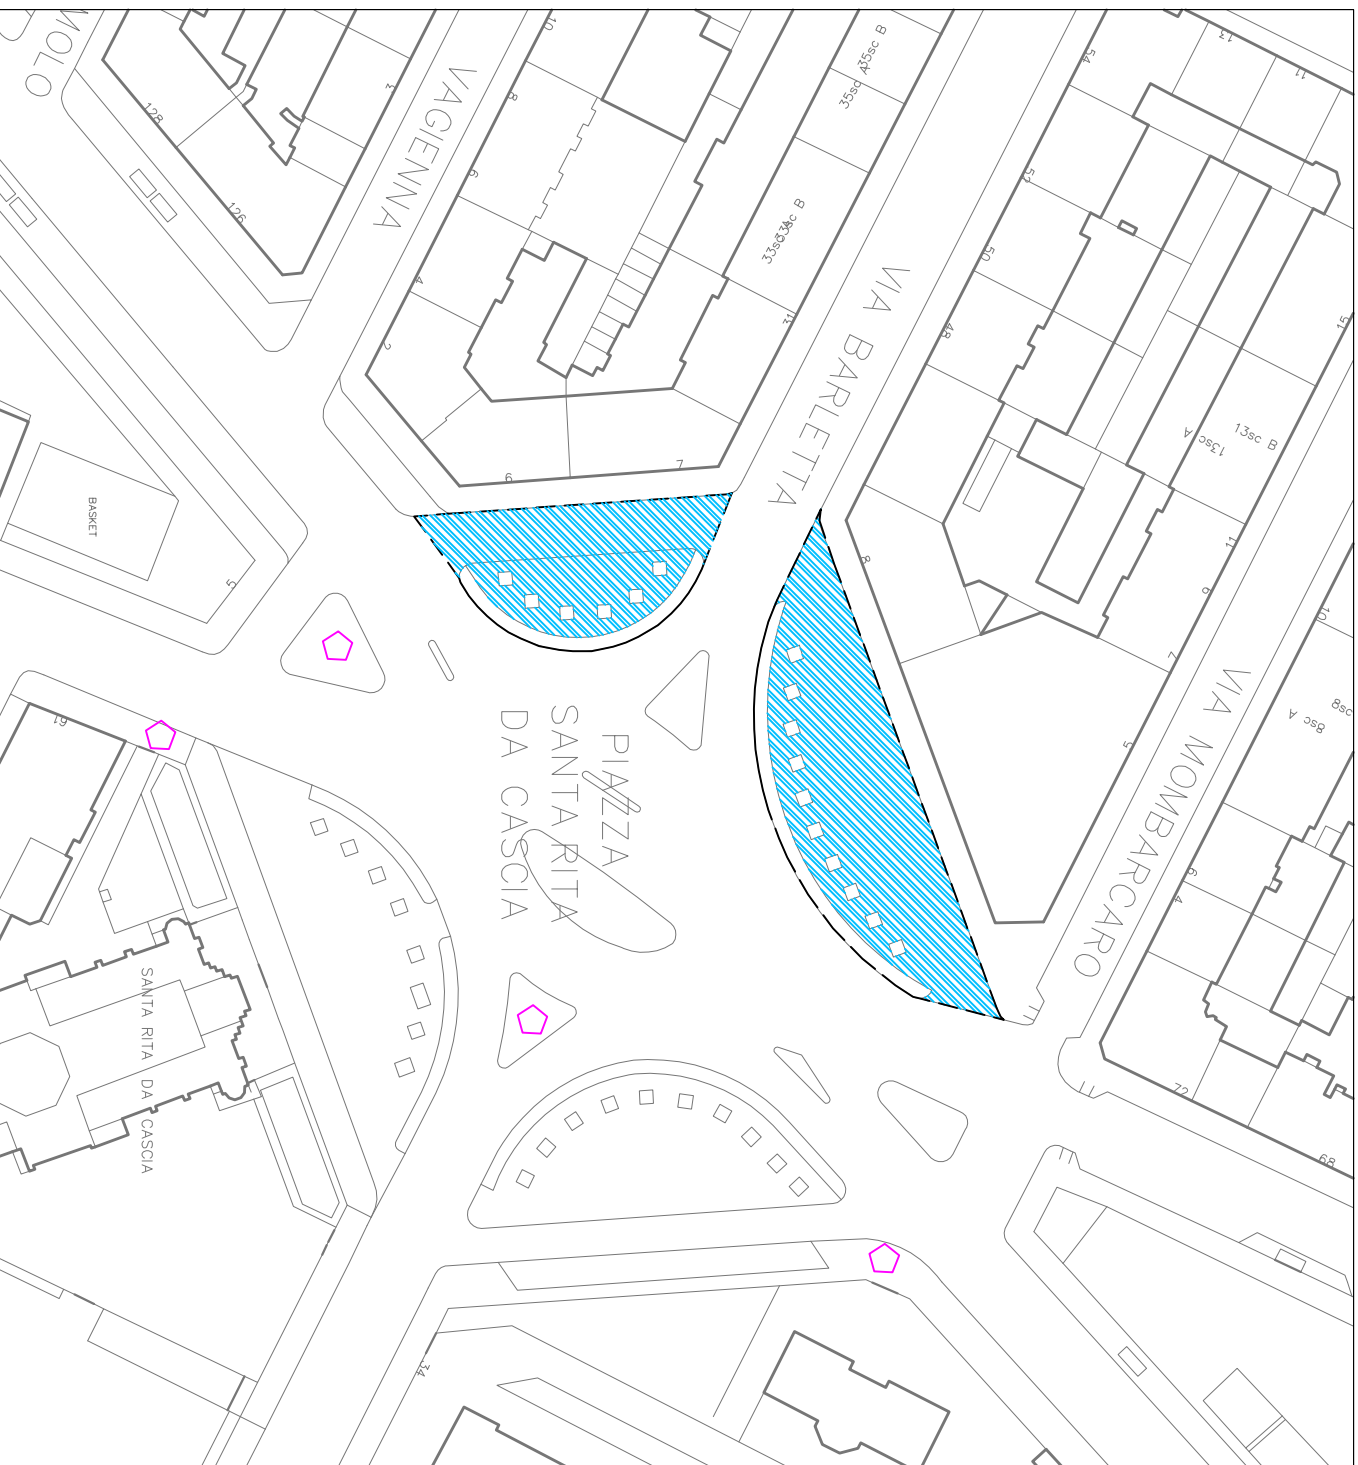

AREA ESPOSITIVA VILLAGGIO DI NATALE

All.3 Piazza Santa Rita

LEGENDA:

-  area da destinare all'esposizione
-  totem collocazione indicativa