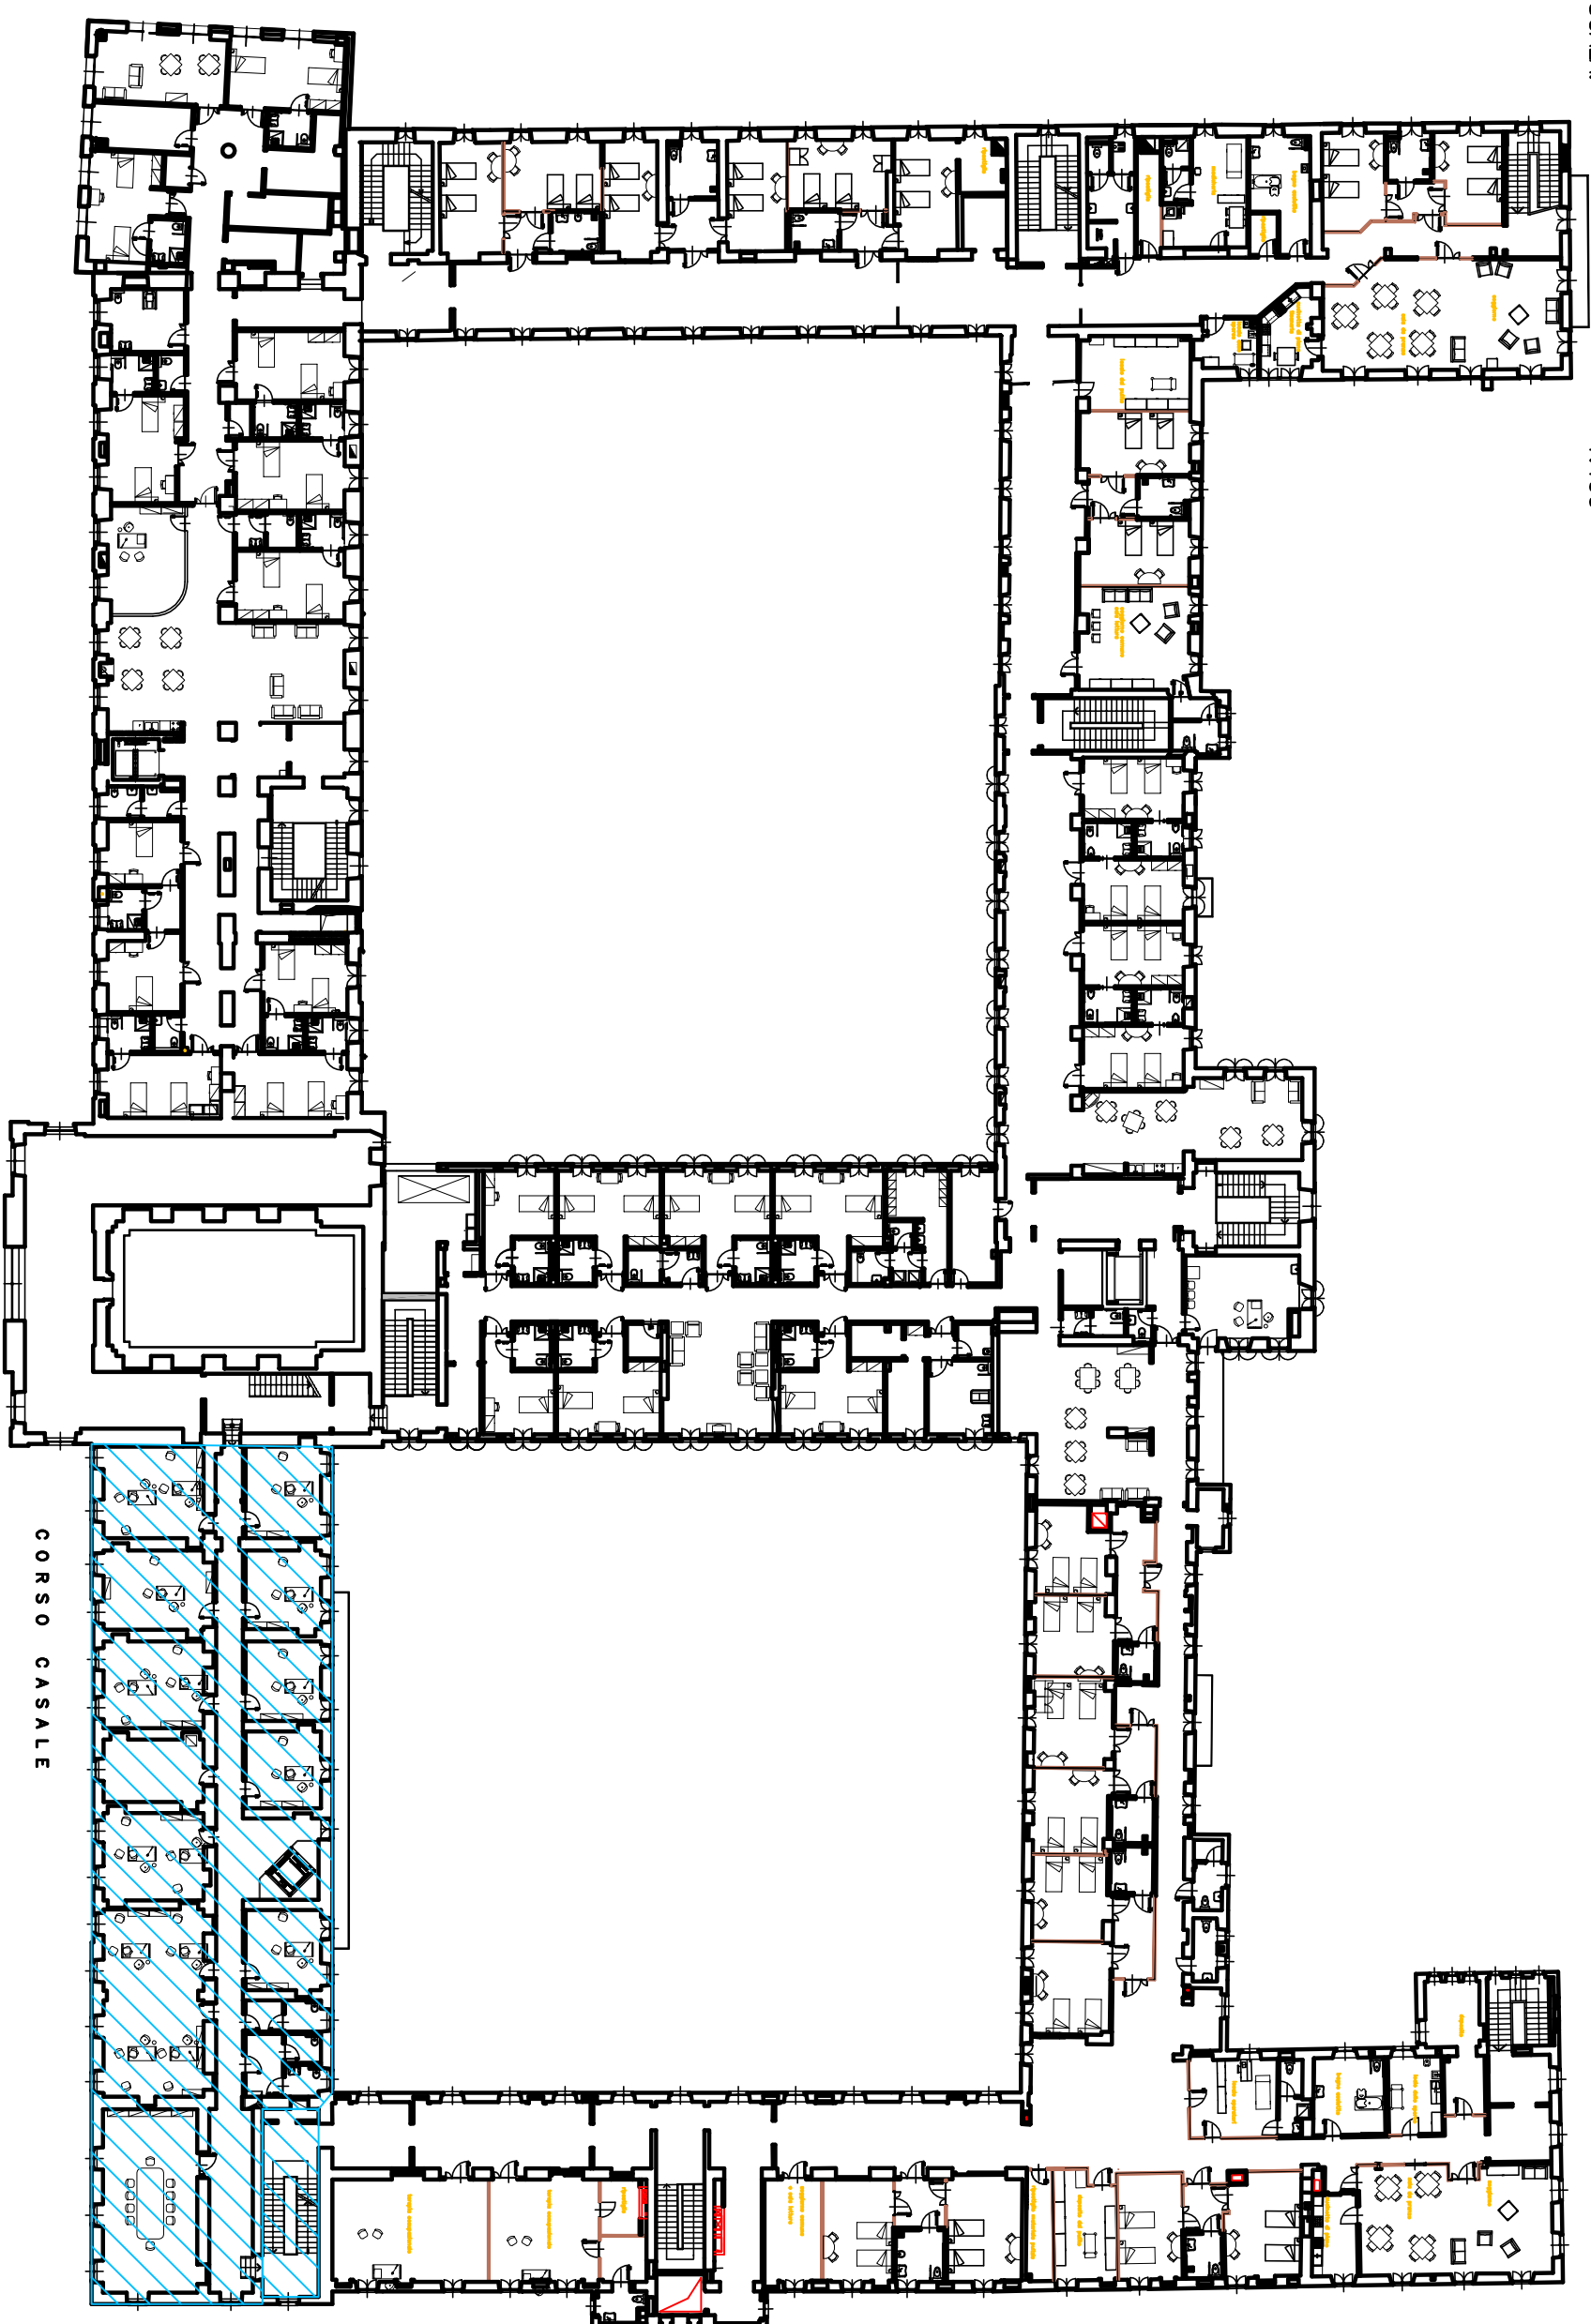

ISTITUTO "CARLO ALBERTO"  
PIANTA PIANO SECONDO

SCALA:

1:400

AREE IN CAPO AL COMUNE DI  
TORINO

ALL. A/6

CORSO CASALE