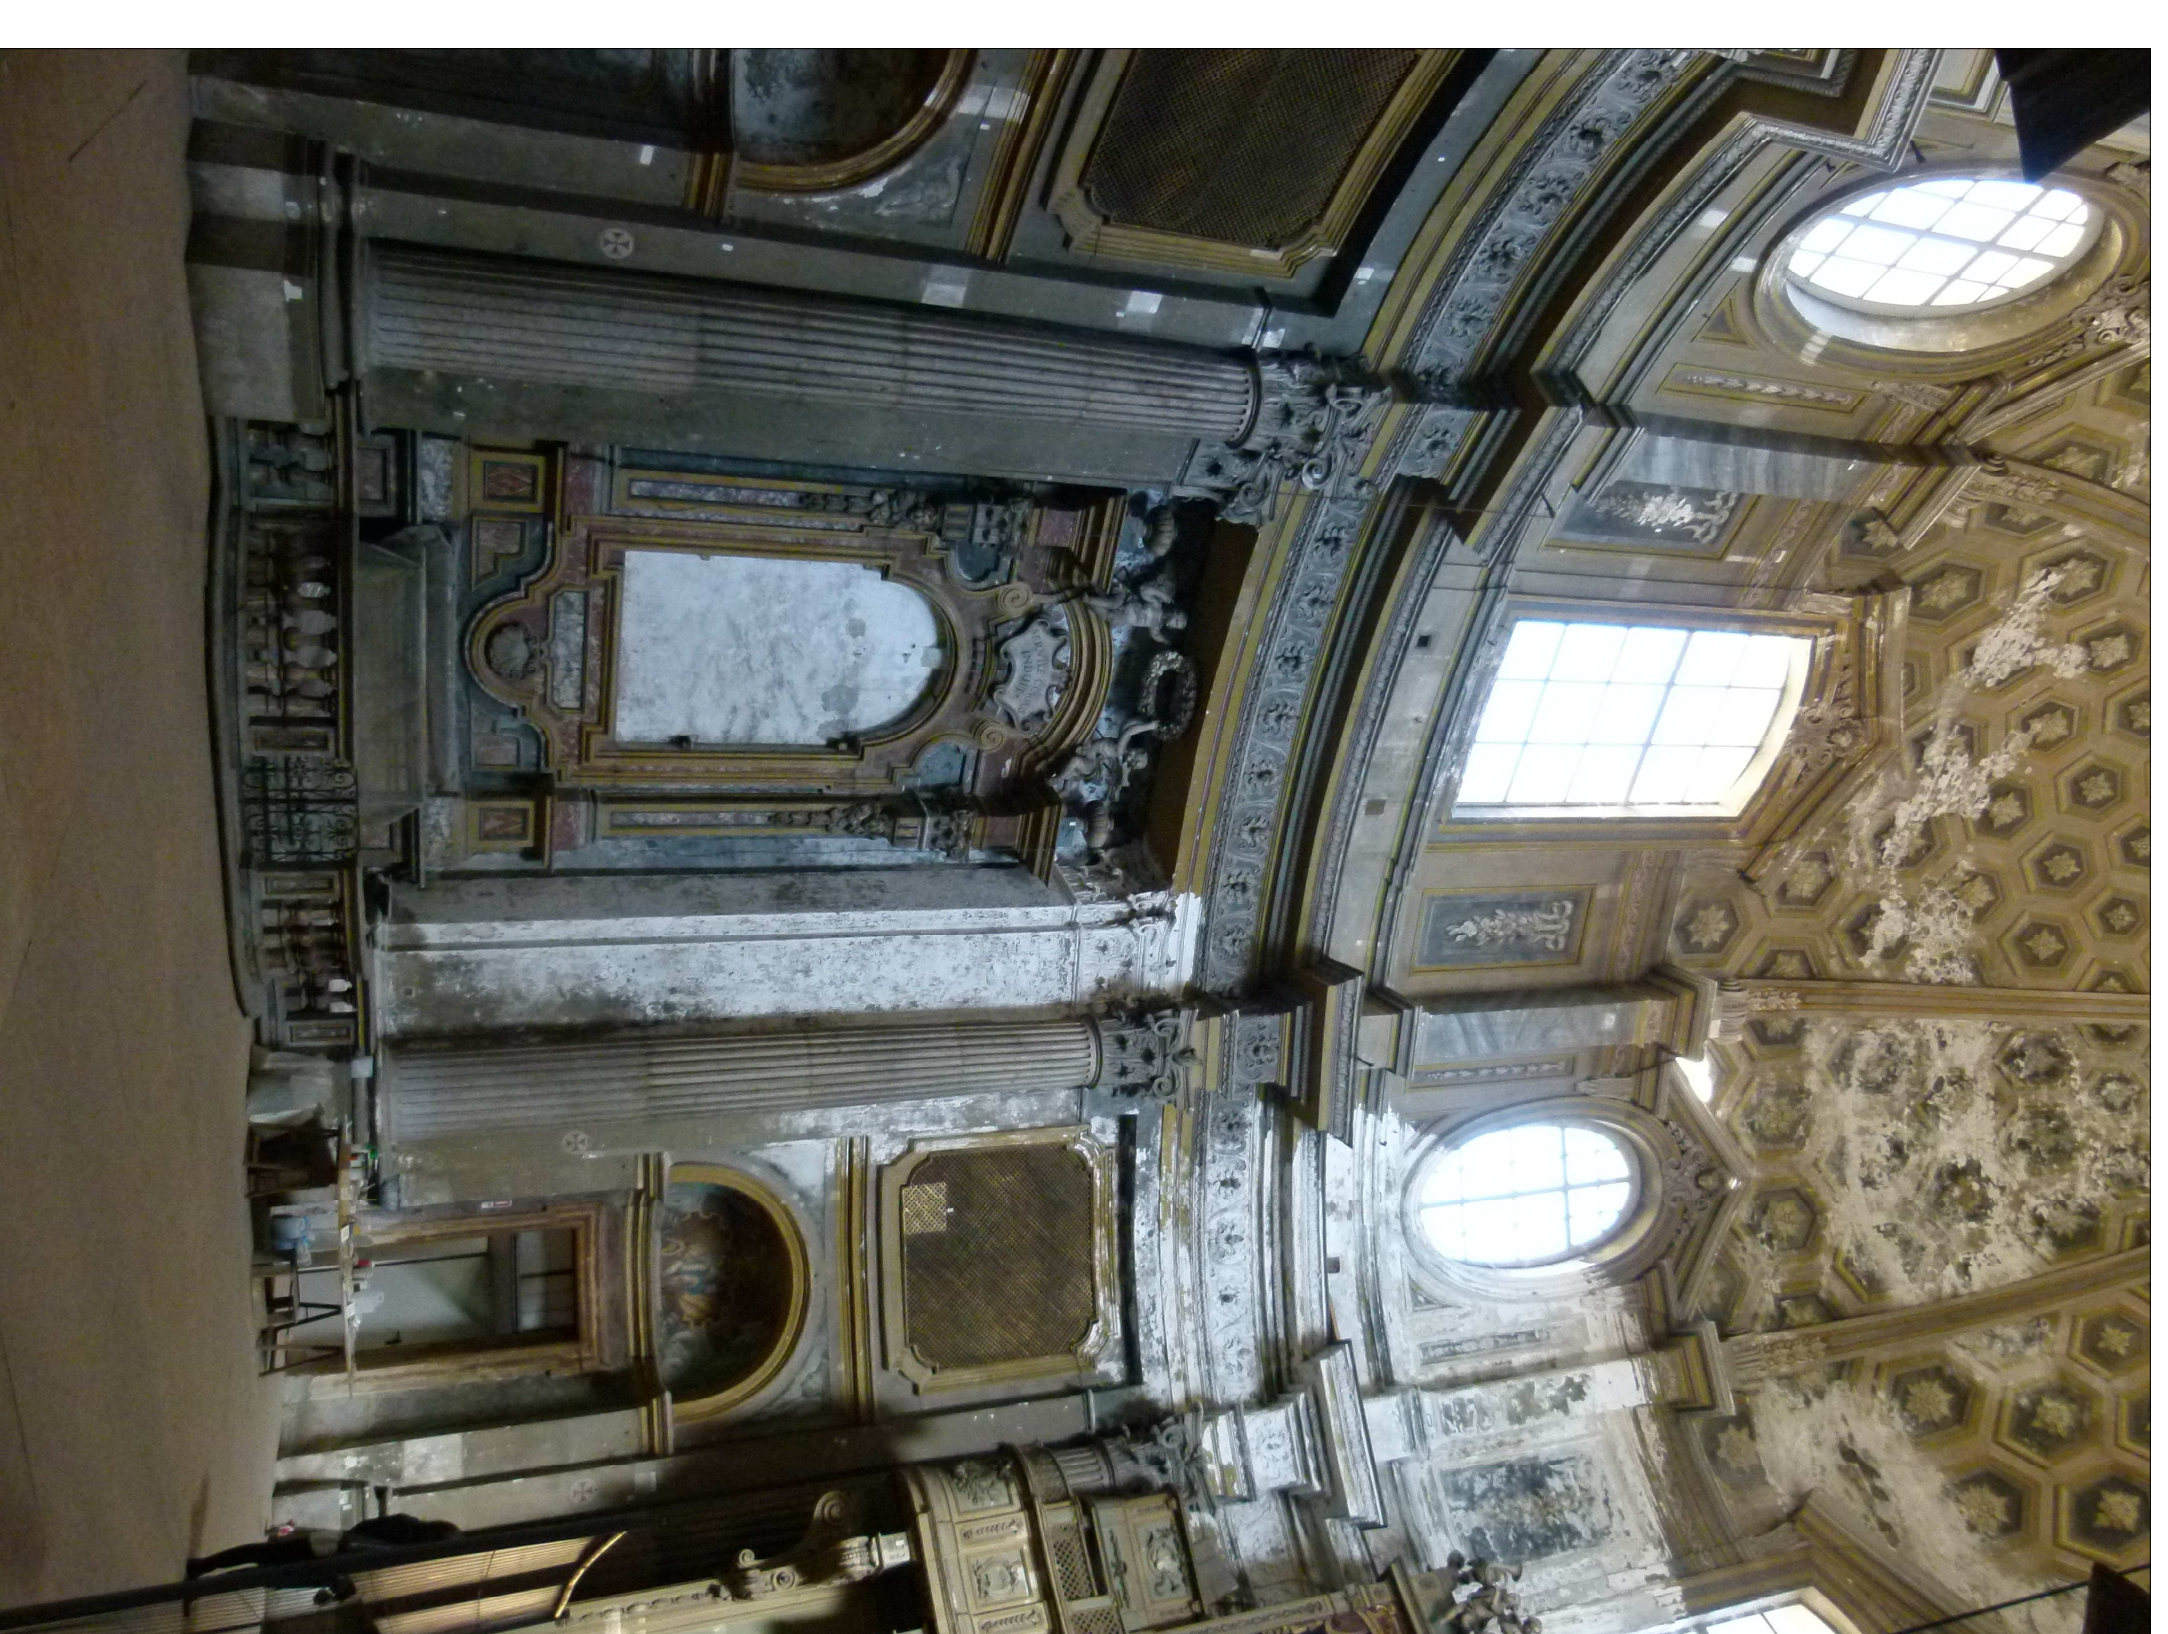

PARTICOLARE BASE COSTOLONE VOLTA

PORZIONE DEGRADATA DECORAZIONE VOLTA

PORZIONE DEGRADATA DECORAZIONE VOLTA

VOLTA LANTERNA

PARTICOLARE DECORAZIONE VOLTA CUPOLA

PORZIONE DEGRADATA DECORAZIONE VOLTA

PANNA CHIESA SANTA CROCE
SCALA 1:200