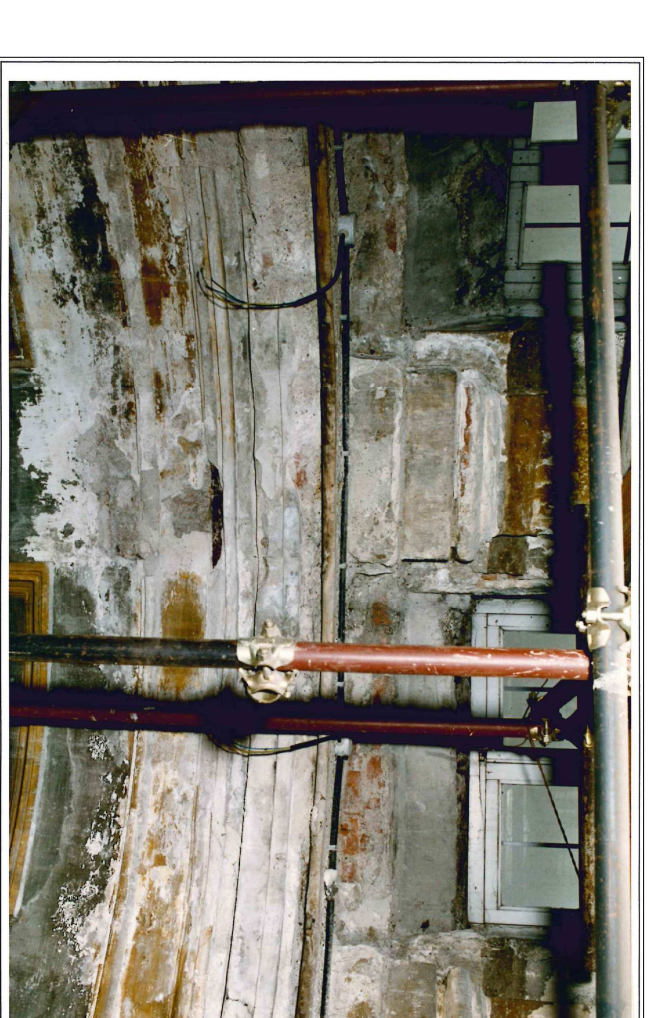

PARTICOLARE STUCCHI COSTOLONE VOLTA

PARTICOLARE TIMPANO FINESTRONI

CORNICIONE BASE TAMBURO LATO NORD-EST

PARTICOLARE IMPOSTA VOLTA LANTERNA

GRUPPO SCULTOREO SOPRA ARCO DEL PRESBITERIO

SAGGIO DI PULITURA CORNICIONE BASE TAMBURO

PARTICOLARE BASE COSTOLONE VOLTA

PORZIONE DEGRADATA DECORAZIONE VOLTA

PORZIONE DEGRADATA DECORAZIONE VOLTA

VOLTA LANTERNA

PARTICOLARE DECORAZIONE VOLTA CUPOLA

PORZIONE DEGRADATA DECORAZIONE VOLTA

PANNA CHIESA SANTA CROCE
SCALA 1:200

CORNICIONE BASE TAMBURO LATO NORD-OVEST

BASE LANTERNA

CORNICIONE E TAMBURO LATO SUD-OVEST

PANNELLO MONOCROMO TAMBURO