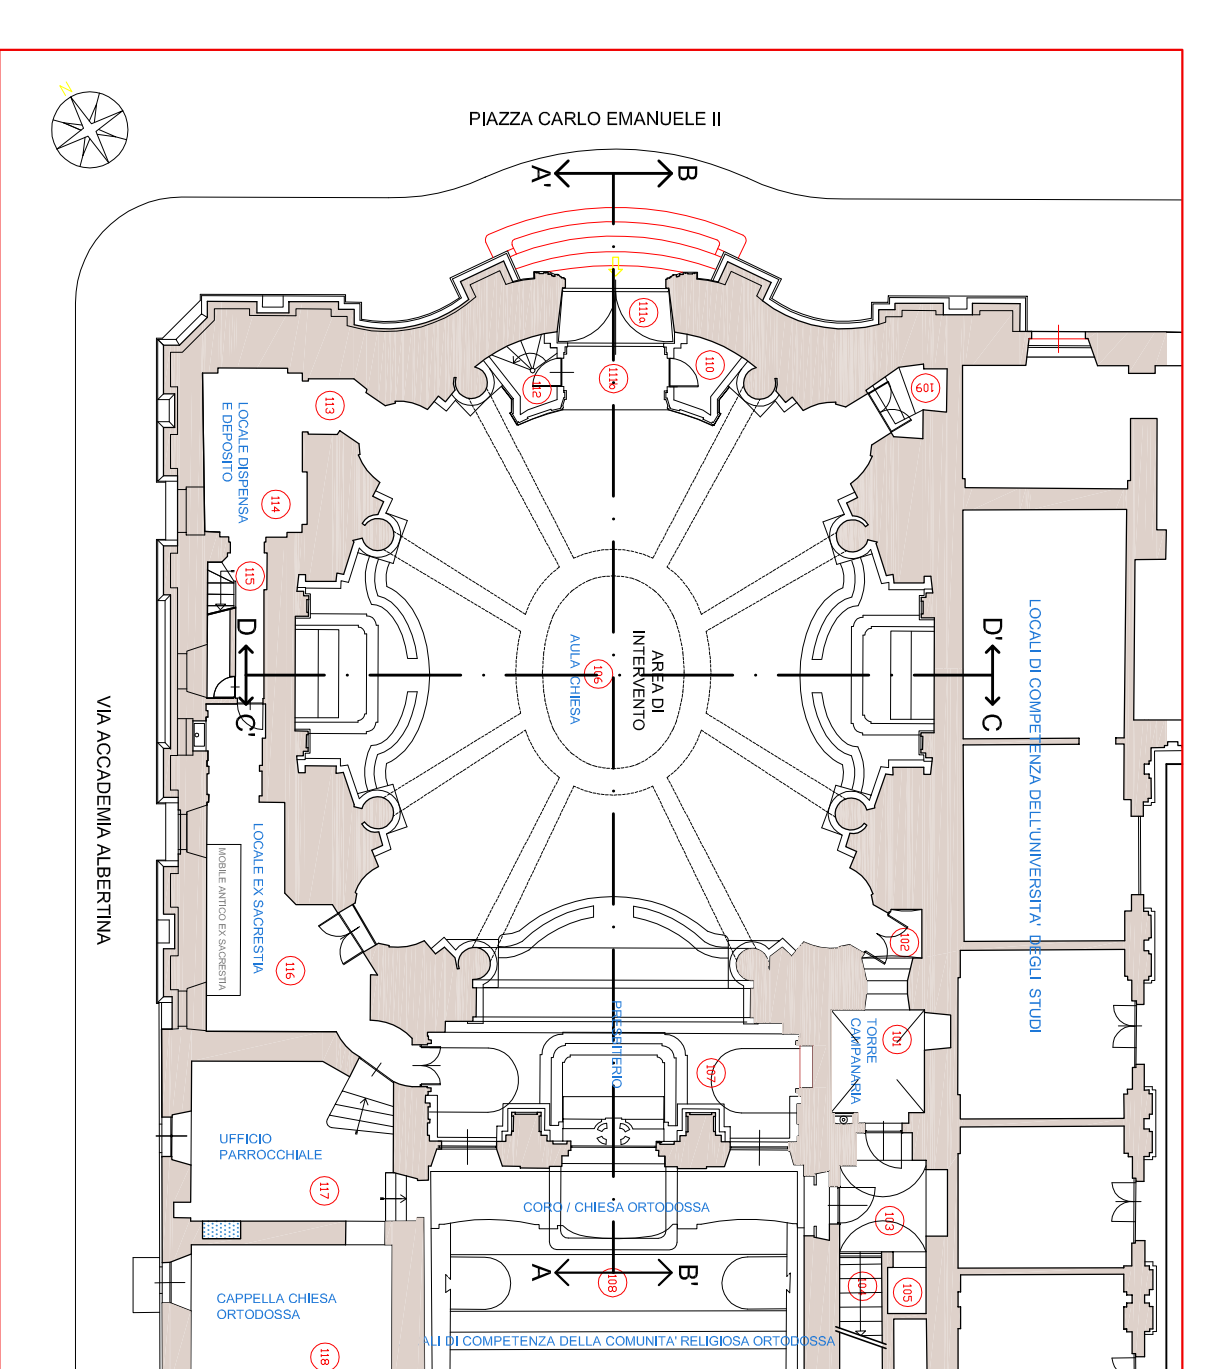

PARTICOLARE STUCCHI COSTOLONE VOLTA

PARTICOLARE TIMPANO FINESTRONI

CORNICIONE BASE TAMBURO LATO NORD-EST

PARTICOLARE IMPOSTA VOLTA LANTERNA

GRUPPO SCULTOREO SOPRA ARCO DEL PRESBITERIO

SAGGIO DI PULITURA CORNICIONE BASE TAMBURO

PARTICOLARE BASE COSTOLONE VOLTA

PORZIONE DEGRADATA DECORAZIONE VOLTA

PORZIONE DEGRADATA DECORAZIONE VOLTA

VOLTA LANTERNA

PARTICOLARE DECORAZIONE VOLTA CUPOLA

PORZIONE DEGRADATA DECORAZIONE VOLTA

PANNA CHIESA SANTA CROCE
SCALA 1:200

CORNICIONE BASE TAMBURO LATO NORD-OVEST

BASE LANTERNA

CORNICIONE E TAMBURO LATO SUD-OVEST

PANNELLO MONOCROMO TAMBURO