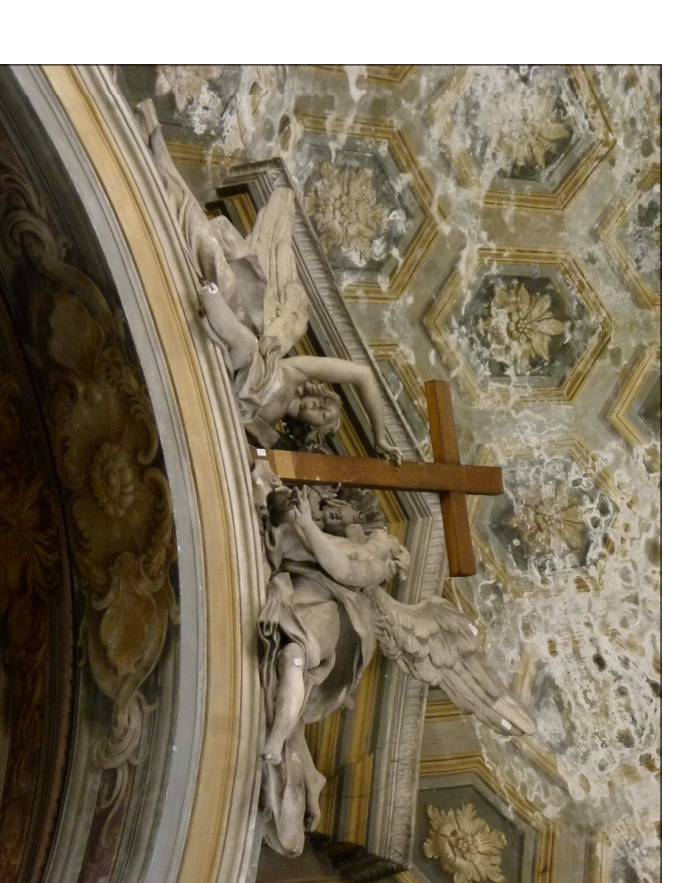

PARTICOLARE STUCCHI COSTOLONE VOLTA

PARTICOLARE TIMPANO FINESTRONI

CORNICIONE BASE TAMBURO LATO NORD-EST

PARTICOLARE IMPOSTA VOLTA LANTERNA

GRUPPO SCULTOREO SOPRA ARCO DEL PRESBITERIO

SAGGIO DI PULITURA CORNICIONE BASE TAMBURO

PARTICOLARE BASE COSTOLONE VOLTA

PORZIONE DEGRADATA DECORAZIONE VOLTA

PORZIONE DEGRADATA DECORAZIONE VOLTA

VOLTA LANTERNA

PARTICOLARE DECORAZIONE VOLTA CUPOLA

PORZIONE DEGRADATA DECORAZIONE VOLTA

PANNA CHIESA SANTA CROCE
SCALA 1:200