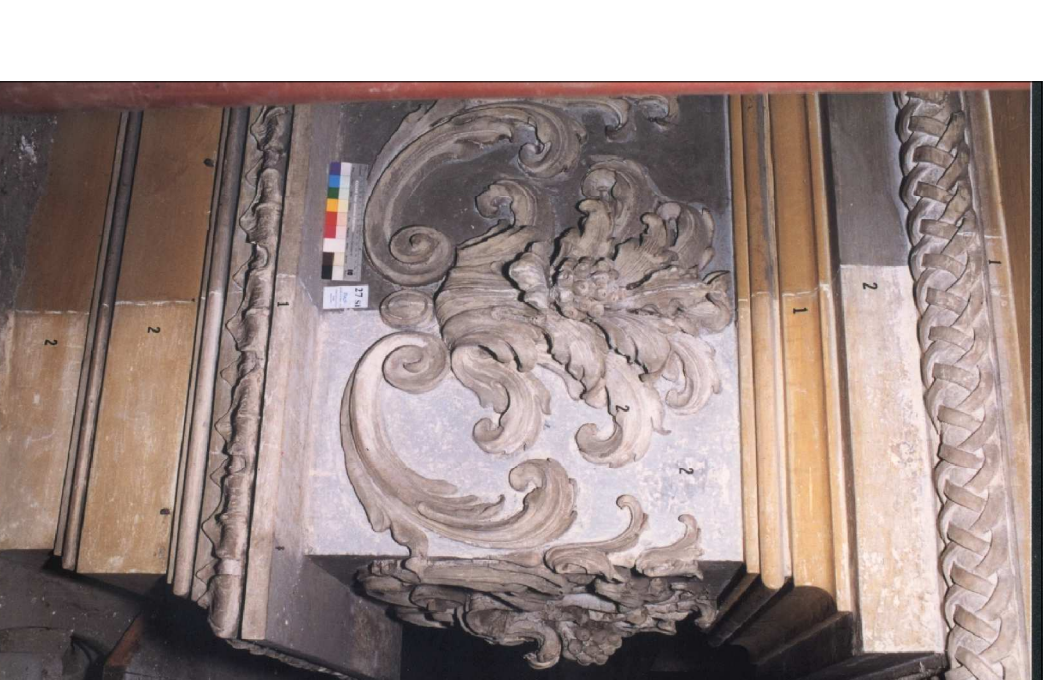

PARTICOLARE STUCCHI COSTOLONE VOLTA

PARTICOLARE TIMPANO FINESTRONI

CORNICIONE BASE TAMBURO LATO NORD-EST

PARTICOLARE IMPOSTA VOLTA LANTERNA

GRUPPO SCULTOREO SOPRA ARCO DEL PRESBITERIO

SAGGIO DI PULITURA CORNICIONE BASE TAMBURO

PARTICOLARE BASE COSTOLONE VOLTA

PORZIONE DEGRADATA DECORAZIONE VOLTA

PORZIONE DEGRADATA DECORAZIONE VOLTA

VOLTA LANTERNA

PARTICOLARE DECORAZIONE VOLTA CUPOLA

PORZIONE DEGRADATA DECORAZIONE VOLTA

PANNA CHIESA SANTA CROCE
SCALA 1:200