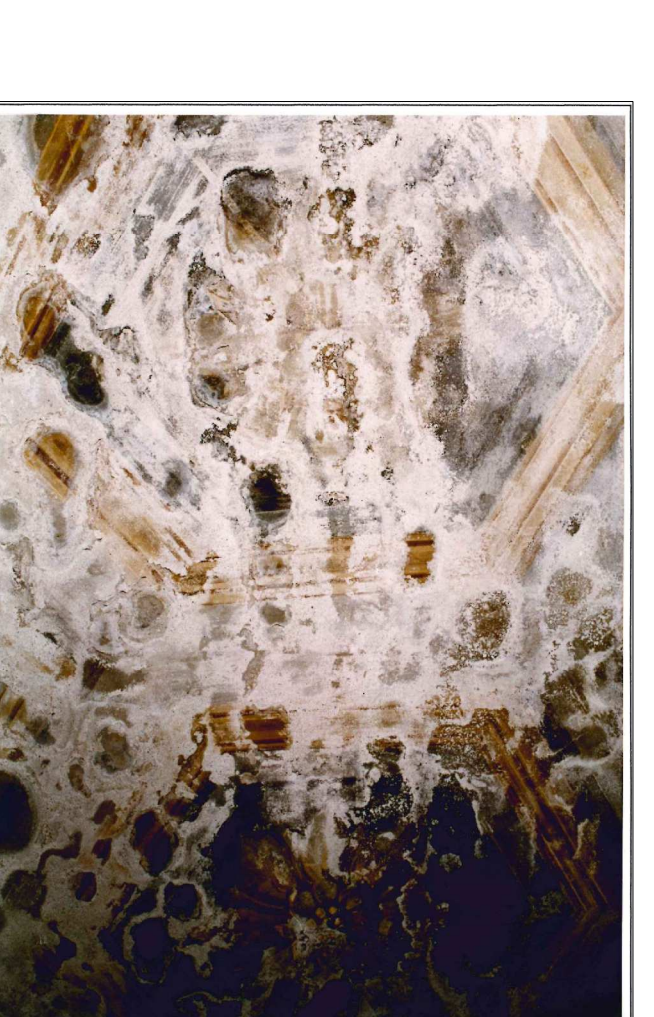

PARTICOLARE STUCCHI COSTOLONE VOLTA

PARTICOLARE TIMPANO FINESTRONI

CORNICIONE BASE TAMBURO LATO NORD-EST

PARTICOLARE IMPOSTA VOLTA LANTERNA

GRUPPO SCULTOREO SOPRA ARCO DEL PRESBITERIO

SAGGIO DI PULITURA CORNICIONE BASE TAMBURO

PARTICOLARE BASE COSTOLONE VOLTA

PORZIONE DEGRADATA DECORAZIONE VOLTA

PORZIONE DEGRADATA DECORAZIONE VOLTA

VOLTA LANTERNA

PARTICOLARE DECORAZIONE VOLTA CUPOLA

PORZIONE DEGRADATA DECORAZIONE VOLTA

PANNA CHIESA SANTA CROCE
SCALA 1:200

CORNICIONE BASE TAMBURO LATO NORD-OVEST

BASE LANTERNA

CORNICIONE E TAMBURO LATO SUD-OVEST

PANNELLO MONOCROMO TAMBURO