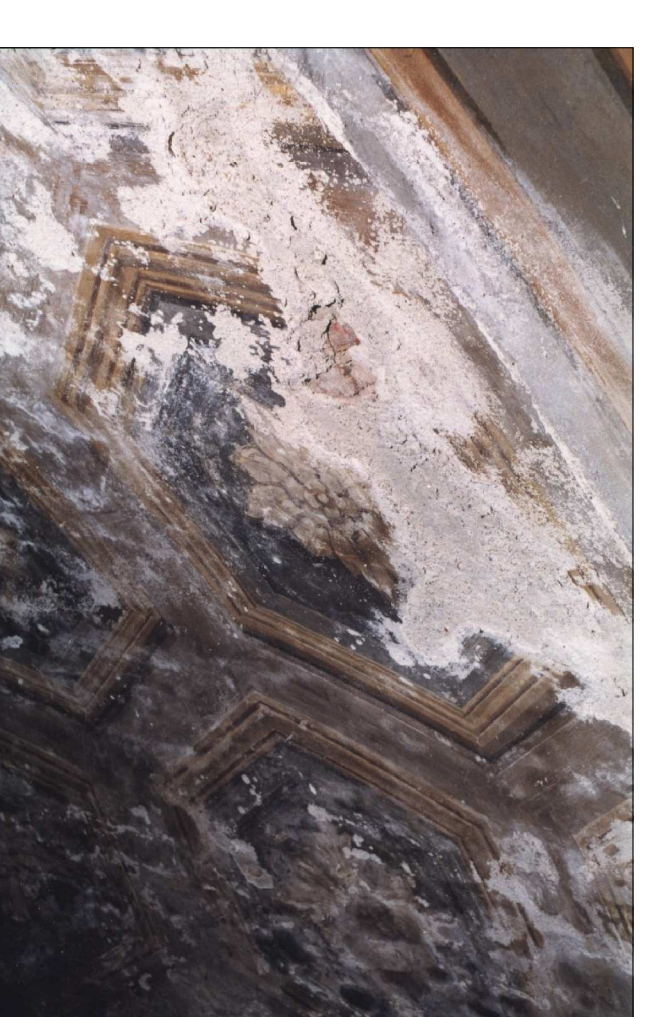

PARTICOLARE STUCCHI COSTOLONE VOLTA

PARTICOLARE TIMPANO FINESTRONI

CORNICIONE BASE TAMBURO LATO NORD-EST

PARTICOLARE IMPOSTA VOLTA LANTERNA

GRUPPO SCULTOREO SOPRA ARCO DEL PRESBITERIO

SAGGIO DI PULITURA CORNICIONE BASE TAMBURO

PARTICOLARE BASE COSTOLONE VOLTA

PORZIONE DEGRADATA DECORAZIONE VOLTA

PORZIONE DEGRADATA DECORAZIONE VOLTA

VOLTA LANTERNA

PARTICOLARE DECORAZIONE VOLTA CUPOLA

PORZIONE DEGRADATA DECORAZIONE VOLTA

PANNA CHIESA SANTA CROCE
SCALA 1:200

CORNICIONE BASE TAMBURO LATO NORD-OVEST

BASE LANTERNA

CORNICIONE E TAMBURO LATO SUD-OVEST

PANNELLO MONOCROMO TAMBURO