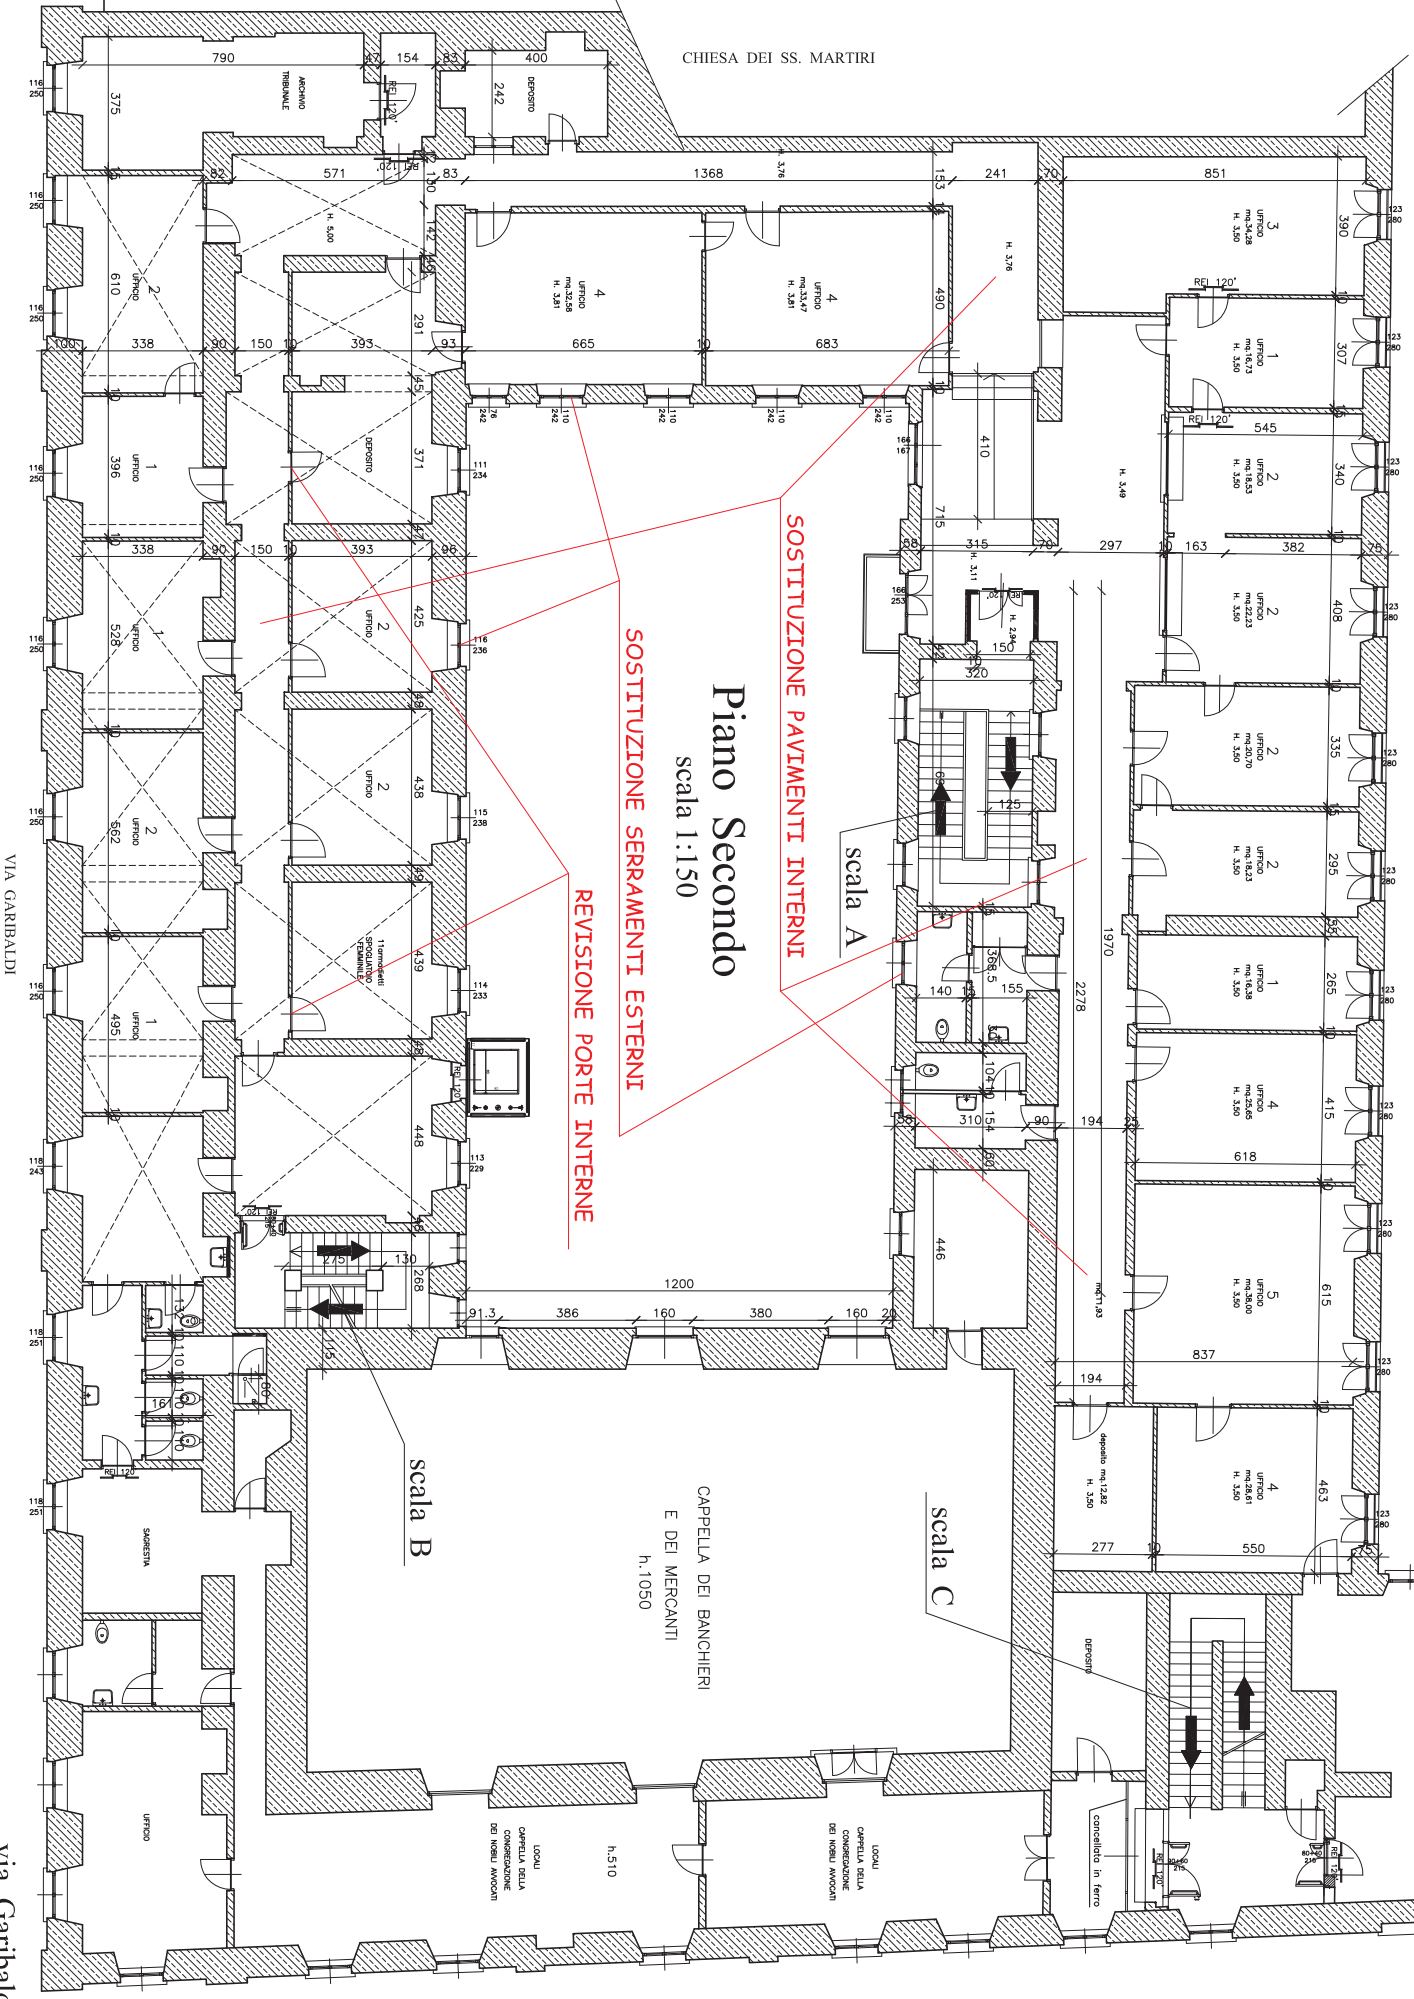

CHIESA DEI SS. MARTIRI

Piano Secondo

scala 1:150

SOSTITUZIONE PAVIMENTI INTERNI

SOSTITUZIONE SERRAMENTI ESTERNI

REVISIONE PORTE INTERNE

scala A

scala B

scala C

CAPPELLA DEI BANCHIERI
E DEI MERCANTI
h. 1050

LOCALI
CAPPELLA DELLA
CONGREGAZIONE
DEI NOBILI ANZIANI

LOCALI
CAPPELLA DELLA
CONGREGAZIONE
DEI NOBILI AVANTI

VIA STAMPATORI

VIA GARIBOLDI

Via Garibaldi 25