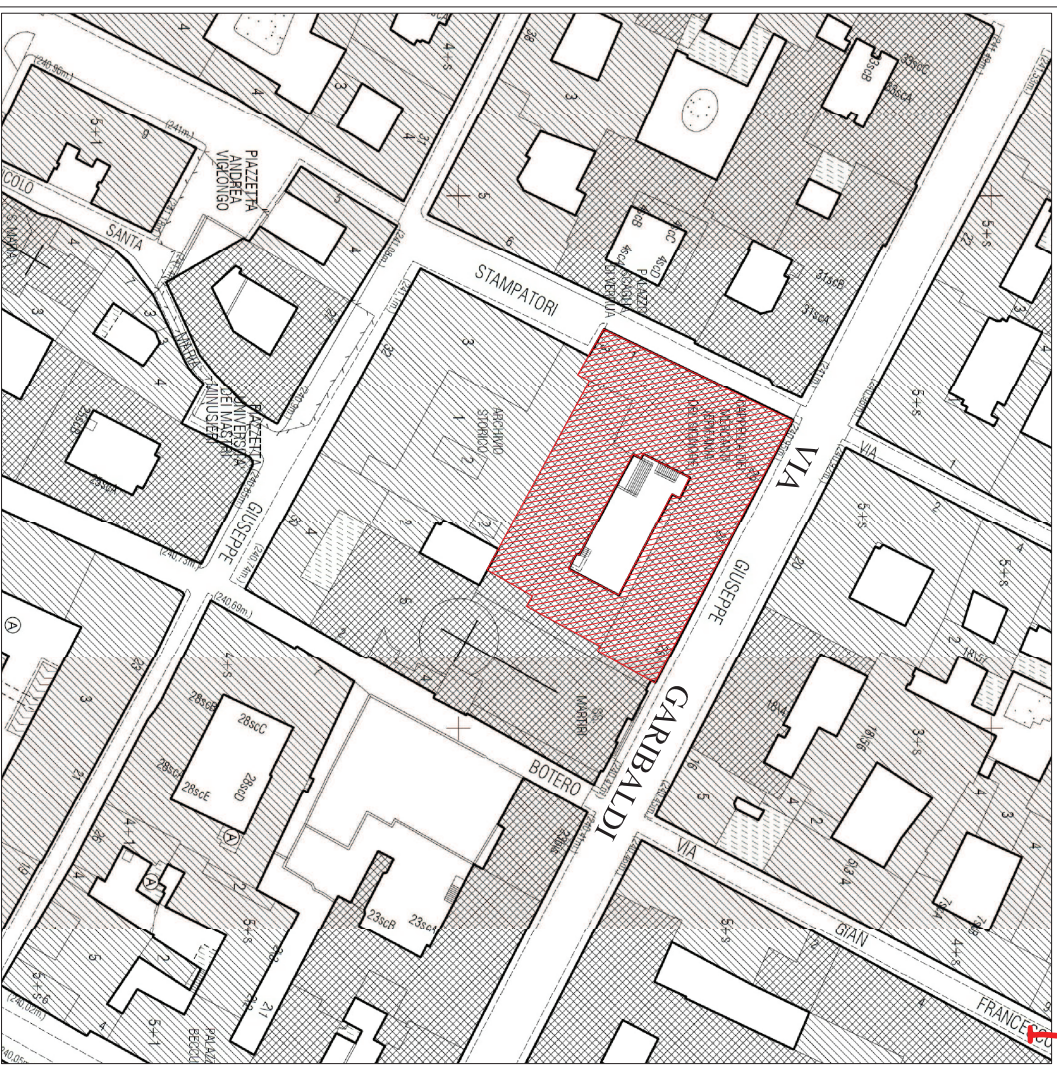

CITTA' DI TORINO
DIREZIONE EDIFICI MUNICIPALI
PATRIMONIO E VERDE
SERVIZIO EDIFICI MUNICIPALI

Allegato n° 15

MANUTENZIONE SEDI
POLIZIA MUNICIPALE, CASERME
E COMMISSARIATI

Progettisti:

arch. Marco MICHELOTTI
geom. Salvatore RIZZO

Coordinatore della Sicurezza
in fase di Progettazione:

arch. Marco MICHELOTTI

Collaboratori:

geom. Marco SCOLLO

Responsabile del Procedimento: arch. Dario SARDI

PROGETTO DEFINITIVO

OGGETTO:

ELABORATO GRAFICO
VIA GARIBALDI 25
UFFICIO NOTIFICHE

NOME-FILE Scala Plot
1:10

RIFERIMENTO

SCALA 1:1.000
1:150

DISEGNATORE

DATA

OTT. 2015 arch. Marco MICHELOTTI

ELABORATO

D05

REV	MODIFICHE	DATA	DISEGNATORE
0	EMISSIONE	OTT. 2015	arch. Marco MICHELOTTI
1			
2			
3			
4			
5			

CARTA TECNICA
FOGLIO 212
scala 1:1.000

DEMOLIZIONI OPERE IN PROGETTO

INTERVENTI:

- Sostituzione parziale pavimenti interni
- Revisione porte interne
- Sostituzione serramenti esterni su cortile