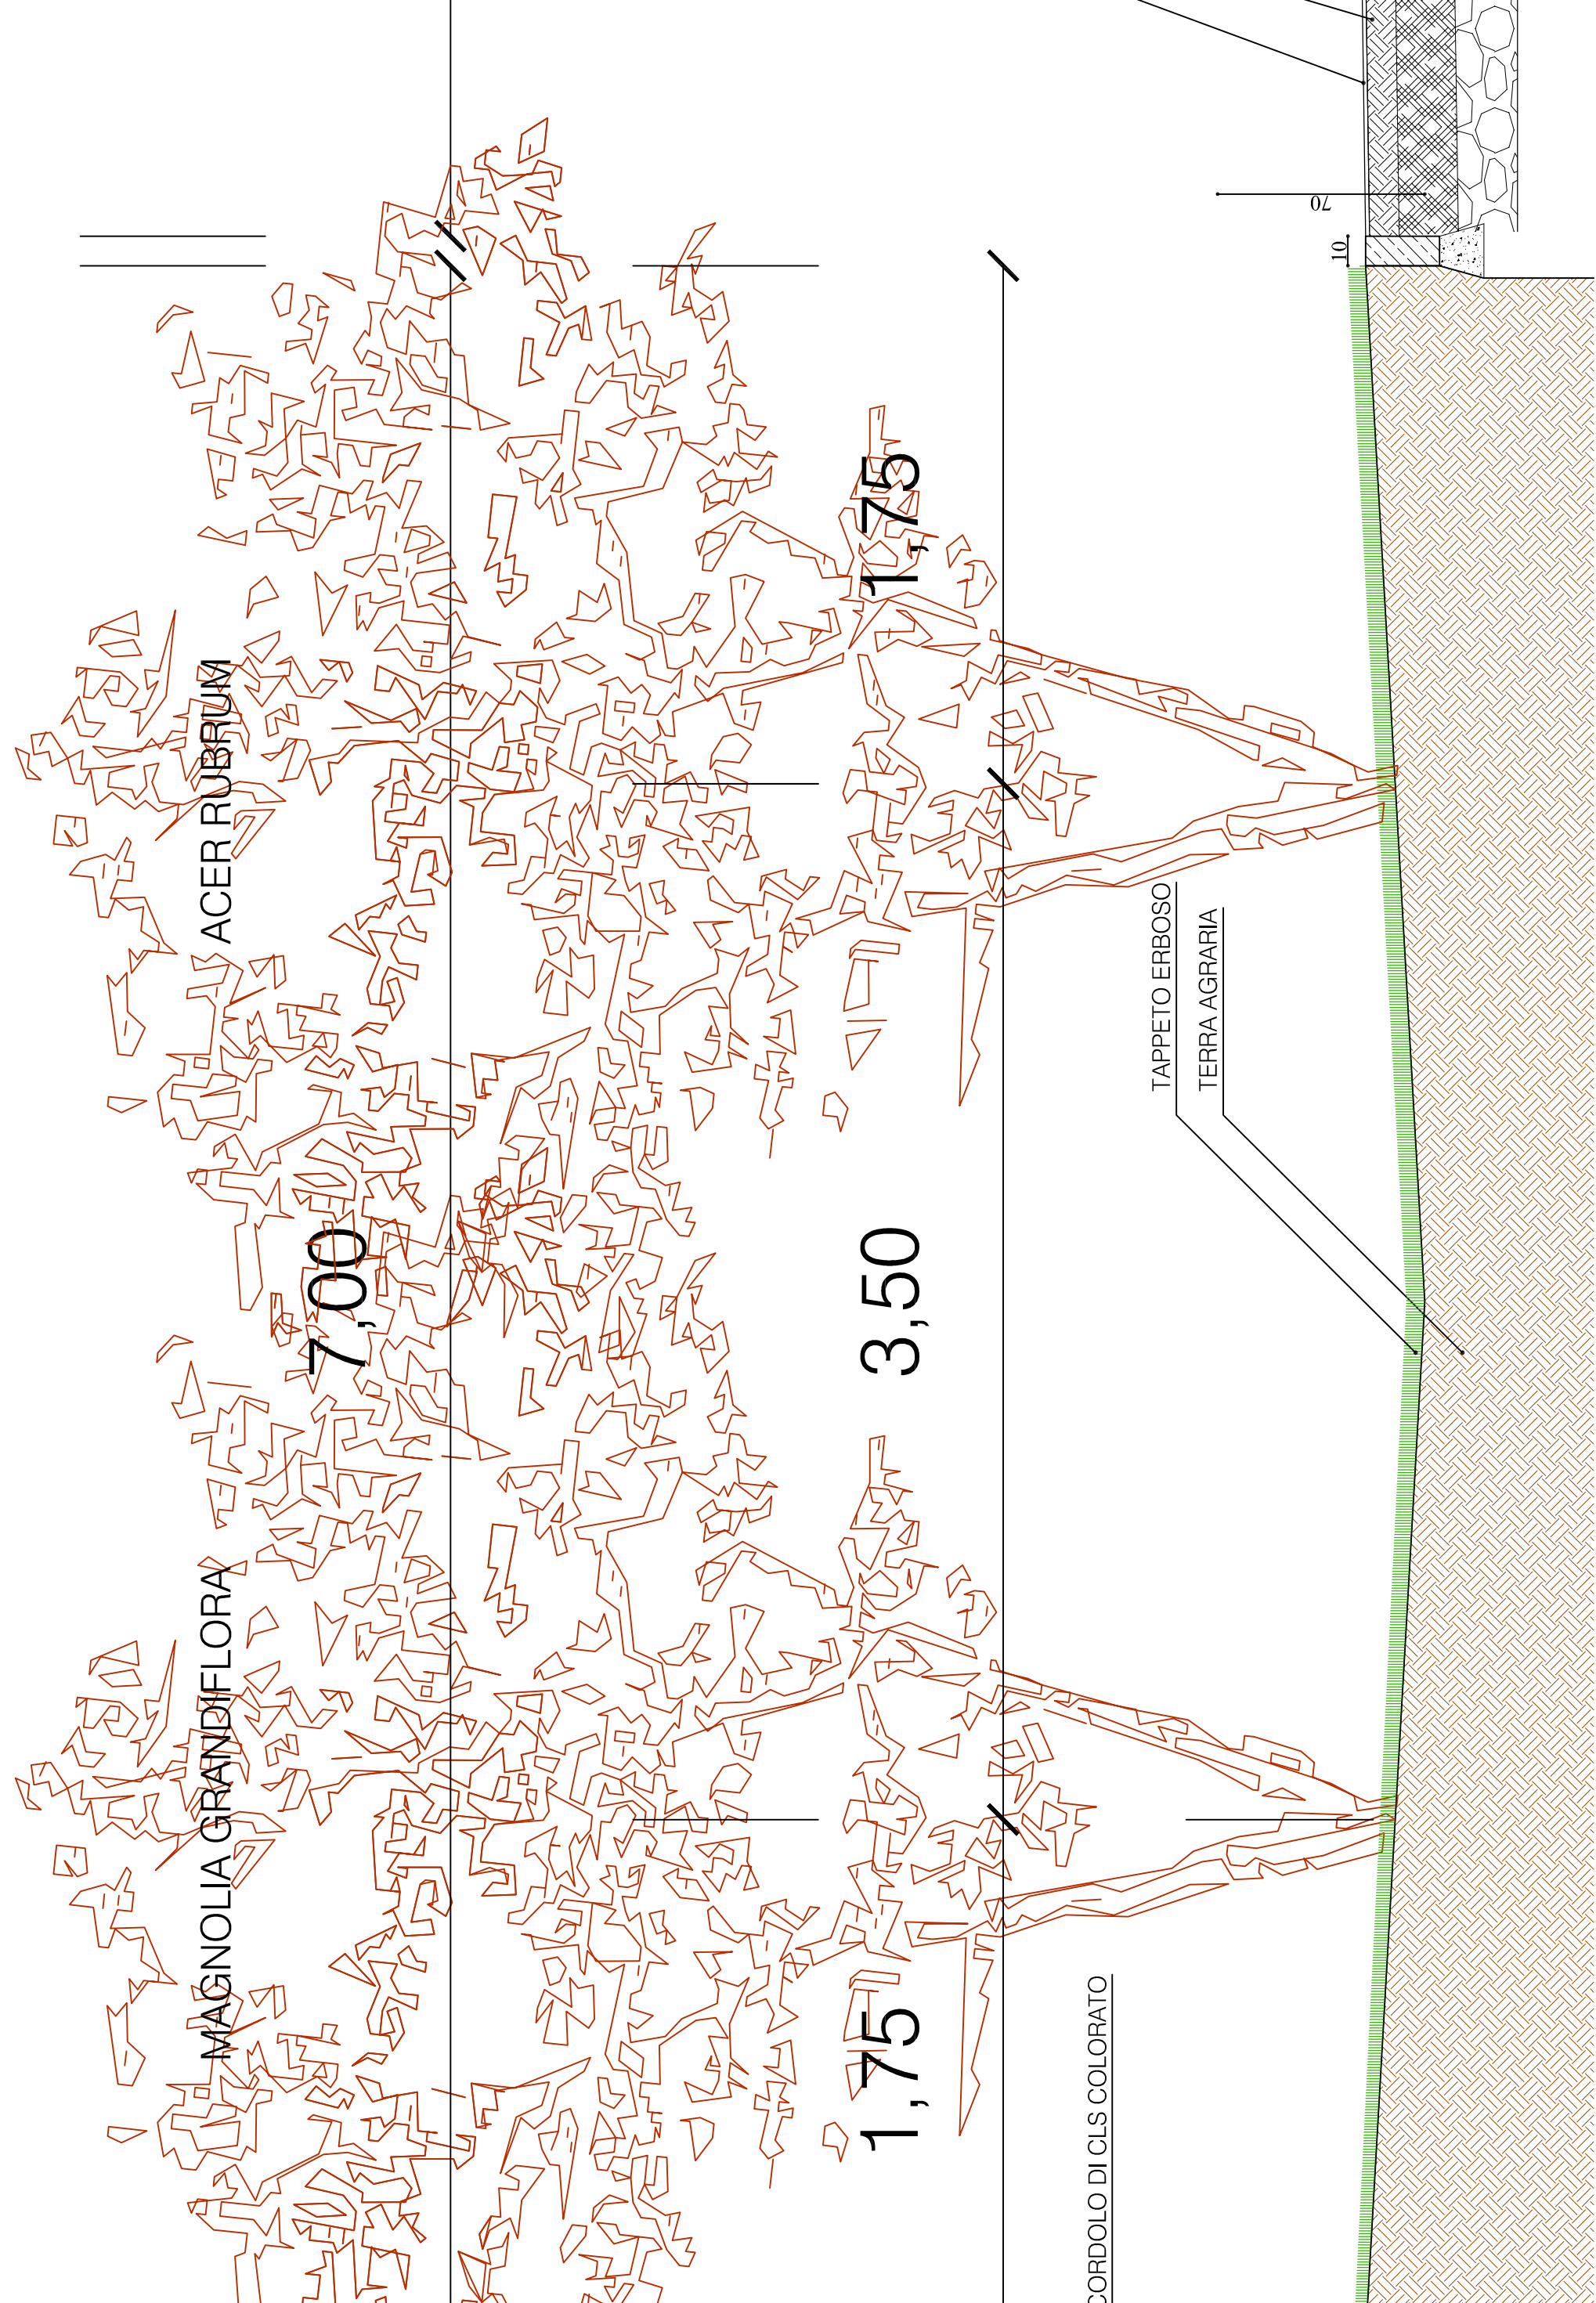

AREA SKATE
ASFALTO DECORATO

DECORAZIONE VERNICE STRADALE
TAPPETO BITUMINOSO 3cm
TOUT VENANT 10cm
MISTO GRANULARE ANDIRO 20cm

ERBA SINTETICA INTASATA A SABBIA
MISTO GRANULARE STABILIZZATO 20cm
MISTO GRANULARE ANDIRO 20cm

AREE CONITORNO
ERBA SINTETICA

13,00

CAMPO BASKET
ERBA SINTETICA

ERBA SINTETICA INTASATA A SABBIA
TOUT VENANT 10cm
MISTO GRANULARE STABILIZZATO 20cm
MISTO GRANULARE ANDIRO 20cm

PING PONG
AUTOBLOCCANTI

AUTOBLOCCANTE CLS 6 cm
SABBIA 4 cm
CLS CEMENTIZIO 10cm
GHIAIA VAGLIATA 10cm

PISTA CORSA

10,00

PERCORSO PEDONALE

3,00

CORDOLO DI CLS COLORATO
AUTOBLOCCANTE CLS 6 cm
SABBIA 4 cm
CLS CEMENTIZIO 10cm
GHIAIA VAGLIATA 10cm
MANTO PER RISIE 10cm
TOUT VENANT 10cm
MISTO GRANULARE STABILIZZATO 20cm
MISTO GRANULARE ANDIRO 20cm
CORDOLO DI CLS COLORATO