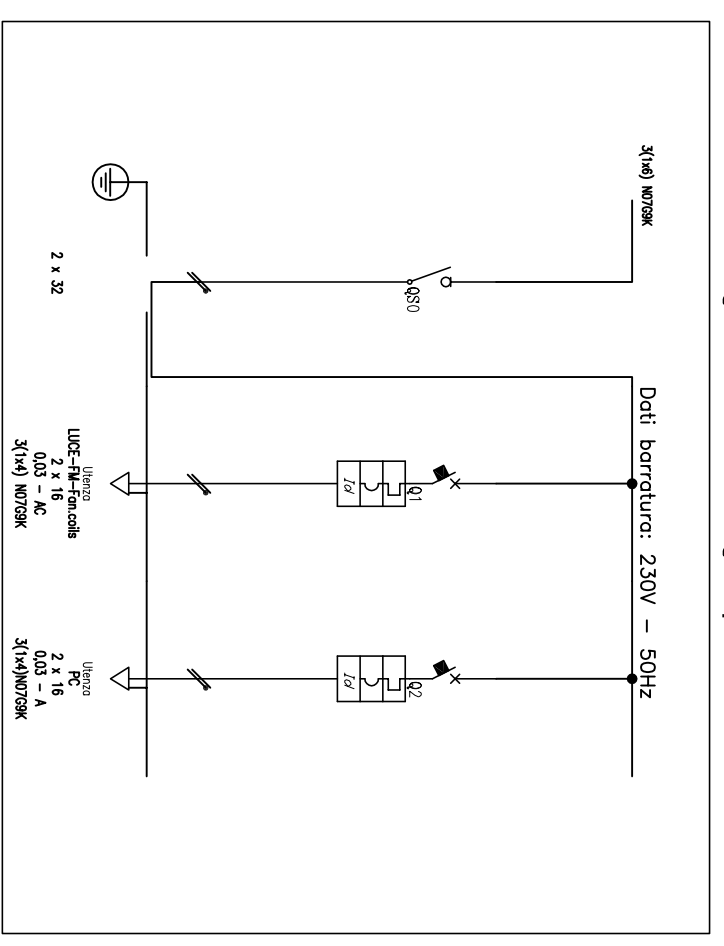

CITTA' DI TORINO
DIREZIONE EDIFICI MUNICIPALI, PATRIMONIO E VERDE
SERVIZIO EDIFICI MUNICIPALI

PROGETTO MANUTENZIONE STRAORDINARIA
E MESSA A NORMA PALAZZO CIVICO
ANNO 2015

Progetto architettonico: arch. Eleonora MANFREDI
arch. Rossella VISSICCHIO
geom. Pasquale CASTALDO
per. ind. Pietro LORECCO
Progetto impianti elettrici: per. ind. Pietro LORECCO
Coordinatore per la Sicurezza: arch. Marco MICHELOTTI
Responsabile del procedimento e Dirigente Sezione Tecnica: arch. Dorio SARRO

PROGETTO ESECUTIVO

OGGETTO Uffici quarto piano
via Bellezia angolo via Corte d'Appello
IMPIANTO ELETTRICO
DISTRIBUZIONE PRIMARIA-DORSALI

REV	MODIFICHE	DATA	DESCRIZIONE	SCALE
0	EMISSIONE	novembre 2015	Prelim. Pietro LORECCO	1:-- 1:10
1				0000
2				1:100
3				1:--
4				1:--
5				1:--

ELABORATO
IF 01

SIMBOLO	DESCRIZIONE
	Quadro elettrico
	Canalina di pvc 80x20 mm
	Canalina di pvc 200x60 mm
	Tubazione tricolore
	Tubazione in vista
	Cassetta di derivazione
	Numero di riferimento centralino di alimentazione
	Numero di riferimento di alimentazione
	Canalizzazioni scd/disc/passeiane

Tavola valida
solo per l'impianto elettrico