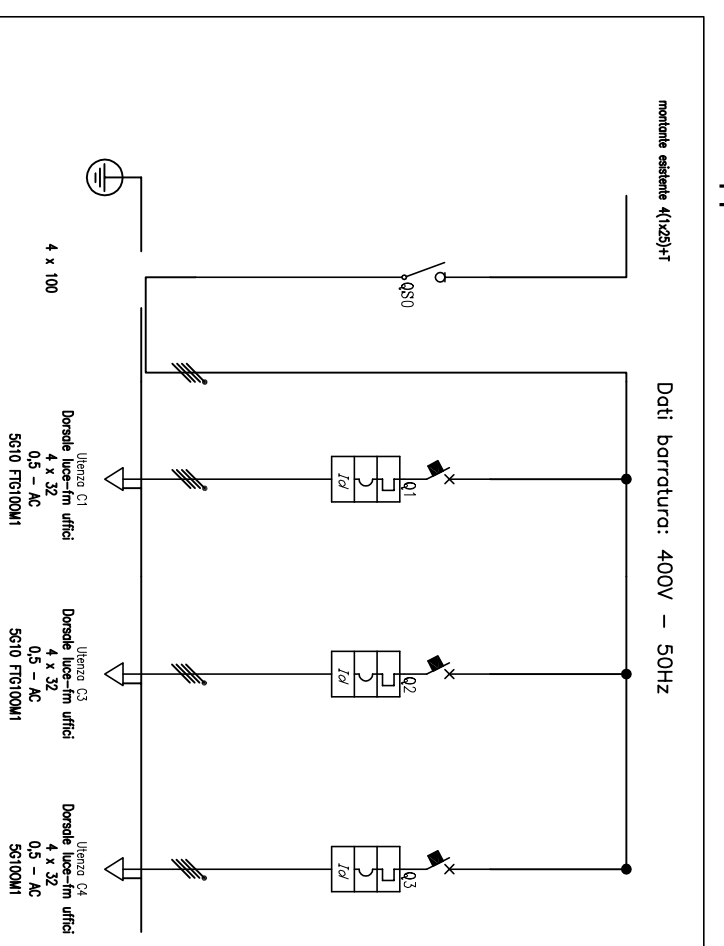

CITTA' DI TORINO
DIREZIONE EDIFICI MUNICIPALI, PATRIMONIO E VERDE
SERVIZIO EDIFICI MUNICIPALI

PROGETTO MANUTENZIONE STRAORDINARIA
E MESSA A NORMA PALAZZO CIVICO
ANNO 2015

Progetto architettonico: arch. Eleonora MANFREDI
arch. Rossella VISSICCHIO
geom. Pasquale CASTALDO
per. ind. Pietro LORECCO
Progetto impianti elettrici: per. ind. Pietro LORECCO
Coordinatore per la Sicurezza: arch. Marco MICHELOTTI
Responsabile del procedimento e Dirigente Sezione Tecnica: arch. Dorio SARRO

PROGETTO ESECUTIVO

OGGETTO Uffici quarto piano
via Bellezia angolo via Corte d'Appello
IMPIANTO ELETTRICO
DISTRIBUZIONE PRIMARIA-DORSALI

REV	MODIFICHE	DATA	DESCRIZIONE	SCALE
0	EMISSIONE	novembre 2015	Prelim. Pietro LORECCO	1:-- 1:10
1				0000
2				1:100
3				1:--
4				1:--
5				1:--

ELABORATO
IF 01

SIMBOLO	DESCRIZIONE
	Quadro elettrico
	Canalina di pvc 80x20 mm
	Canalina di pvc 200x60 mm
	Tubazione tricolore
	Tubazione in vista
	Cassetta di derivazione
	Numero di riferimento centralino di alimentazione
	Numero di riferimento di alimentazione
	Canalizzazioni scd/disc/passeiane

Tavola valida
solo per l'impianto elettrico