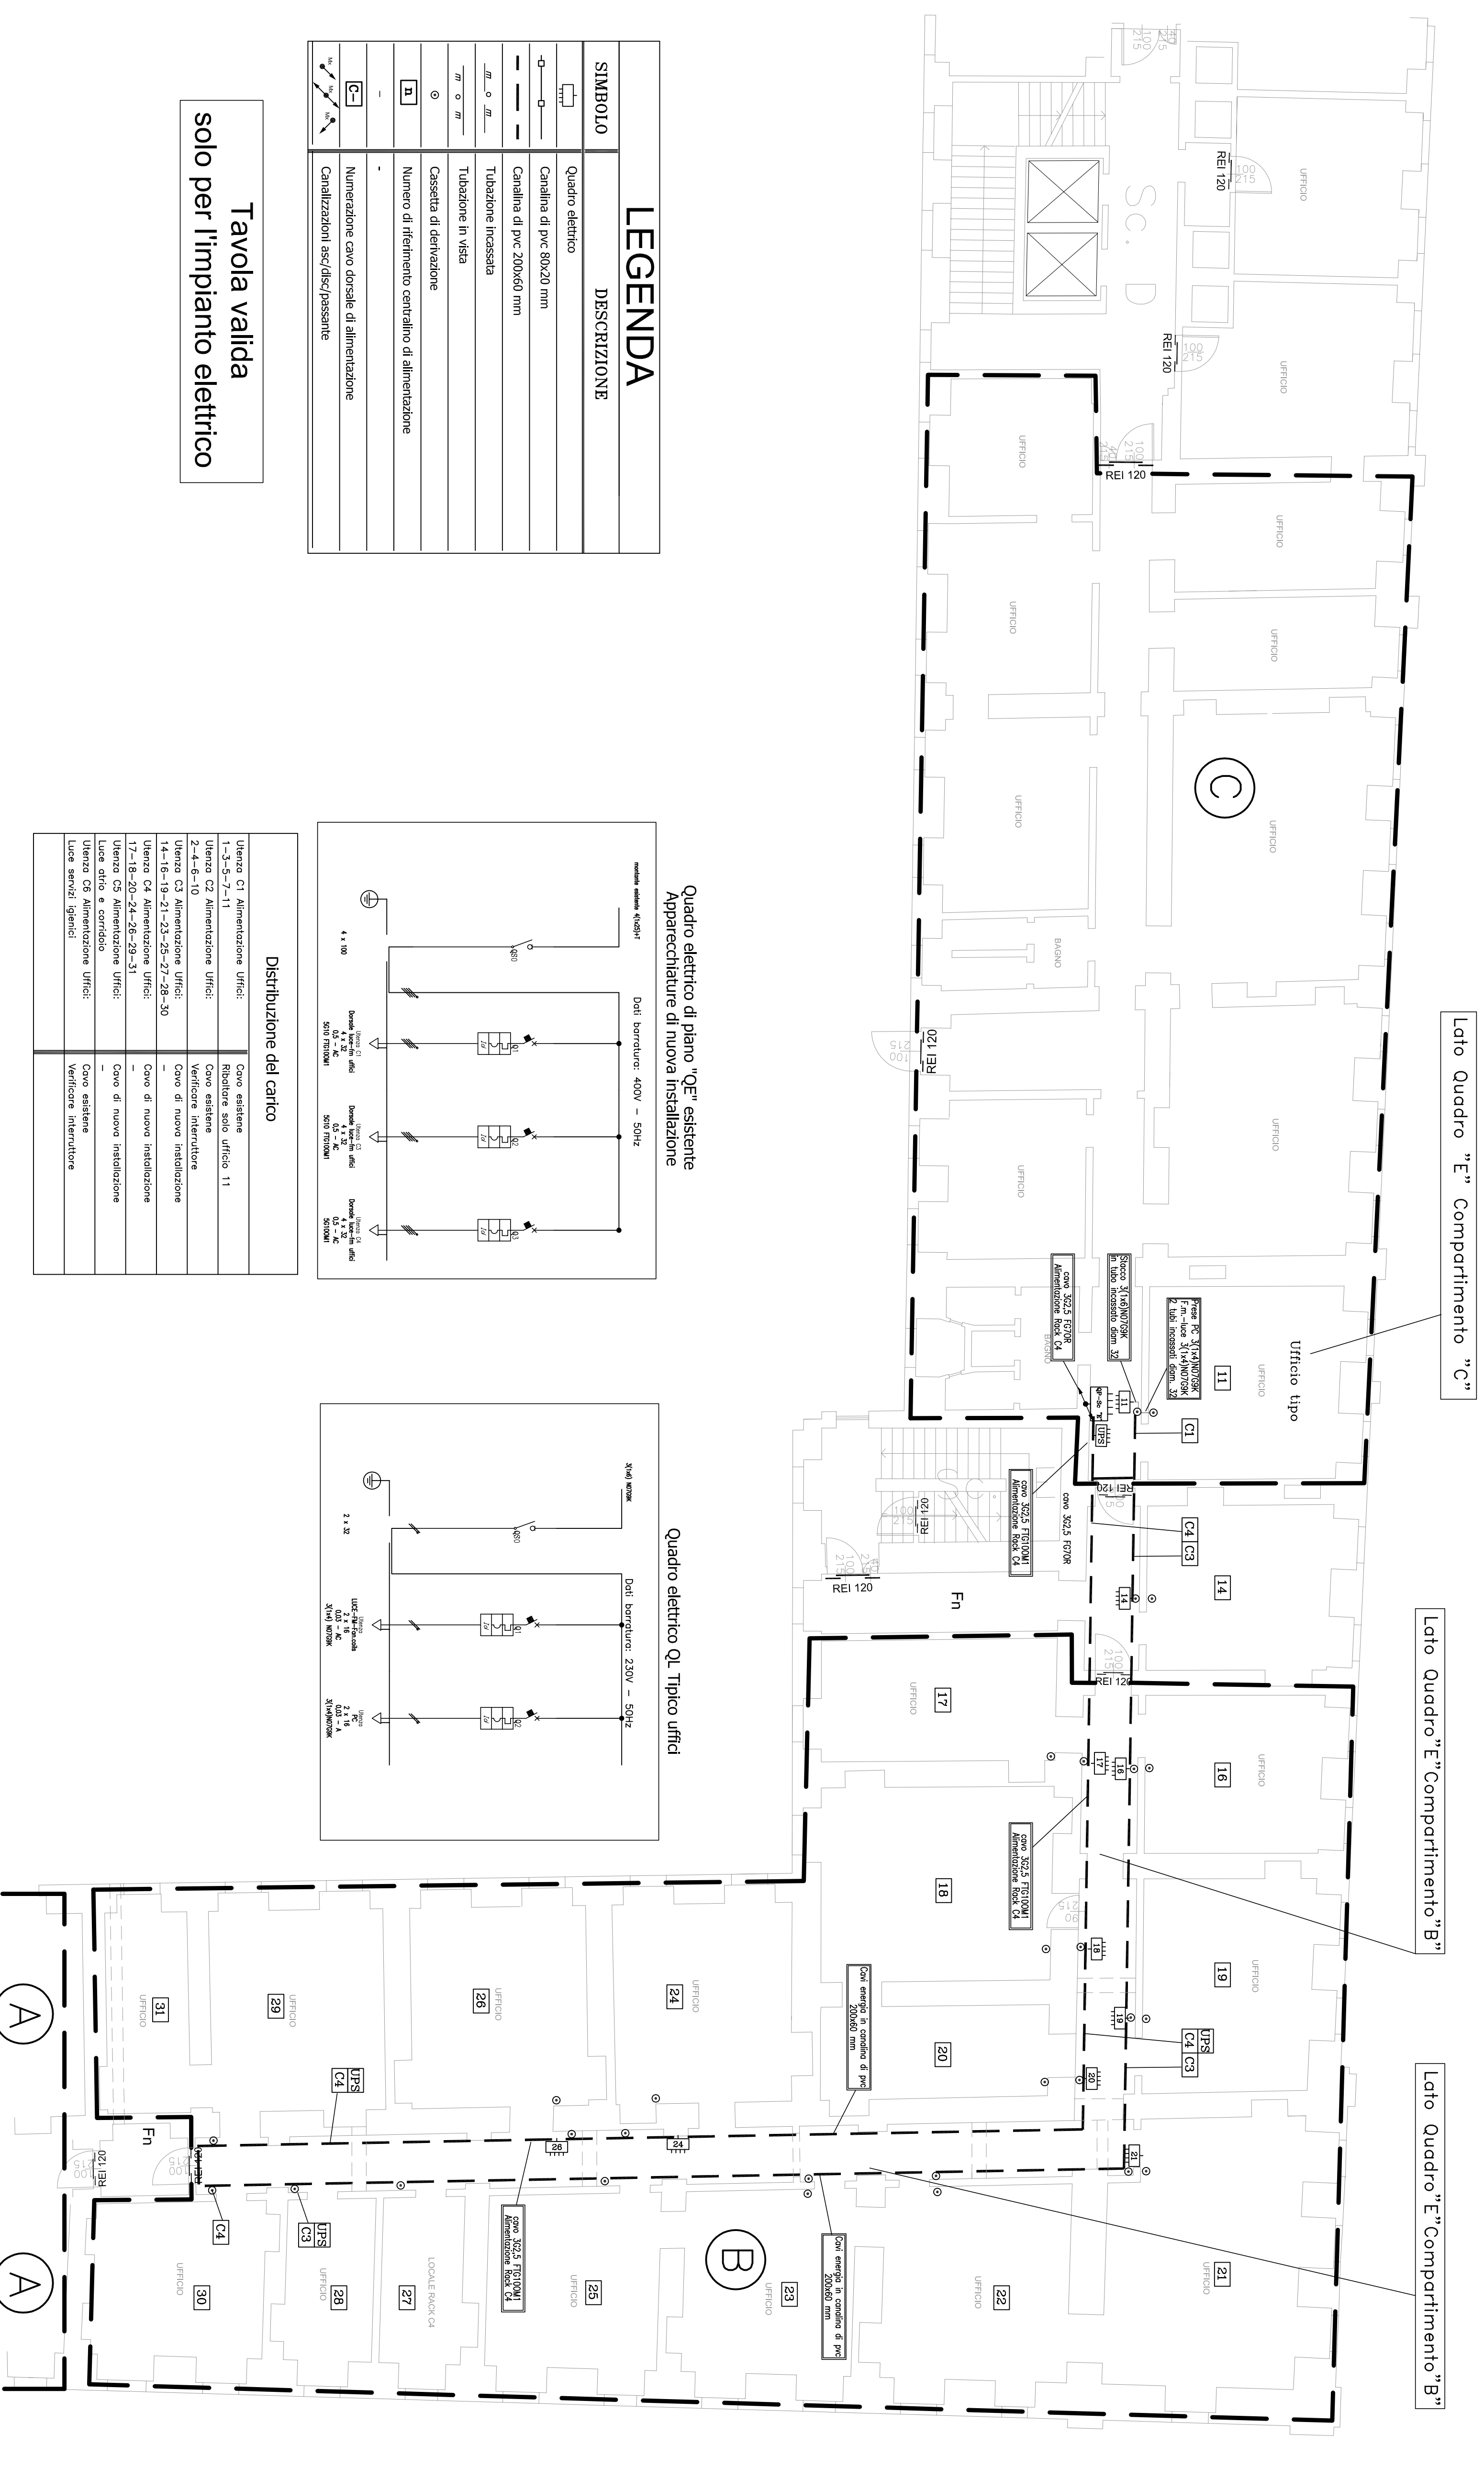

CITTA' DI TORINO
DIREZIONE EDIFICI MUNICIPALI, PATRIMONIO E VERDE
SERVIZIO EDIFICI MUNICIPALI

PROGETTO MANUTENZIONE STRAORDINARIA
E MESSA A NORMA PALAZZO CIVICO
ANNO 2015

Progetto architettonico: arch. Eleonora MANFREDI
arch. Rossella VISSICCHIO
geom. Pasquale CASTALDO
per. ind. Pietro LORECCO
Progetto impianti elettrici: per. ind. Pietro LORECCO
Coordinatore per la Sicurezza: arch. Marco MICHELOTTI
Responsabile del procedimento e Dirigente Sezione Tecnica: arch. Dorio SARRO

PROGETTO ESECUTIVO

OGGETTO Uffici quarto piano
via Bellezia angolo via Corte d'Appello
IMPIANTO ELETTRICO
DISTRIBUZIONE PRIMARIA-DORSALI

REV	MODIFICHE	DATA	DESCRIZIONE	SCALE
0	EMISSIONE	novembre 2015	Prelim. Pietro LORECCO	1:-- 1:10
1				0000
2				1:100
3				1:--
4				1:--
5				1:--

ELABORATO
IF 01

SIMBOLO	DESCRIZIONE
	Quadro elettrico
	Canalina di pvc 80x20 mm
	Canalina di pvc 200x60 mm
	Tubazione tricolore
	Tubazione in vista
	Cassetta di derivazione
	Numero di riferimento centralino di alimentazione
	Numero di riferimento di alimentazione
	Canalizzazioni scd/disc/passeiane

Tavola valida
solo per l'impianto elettrico