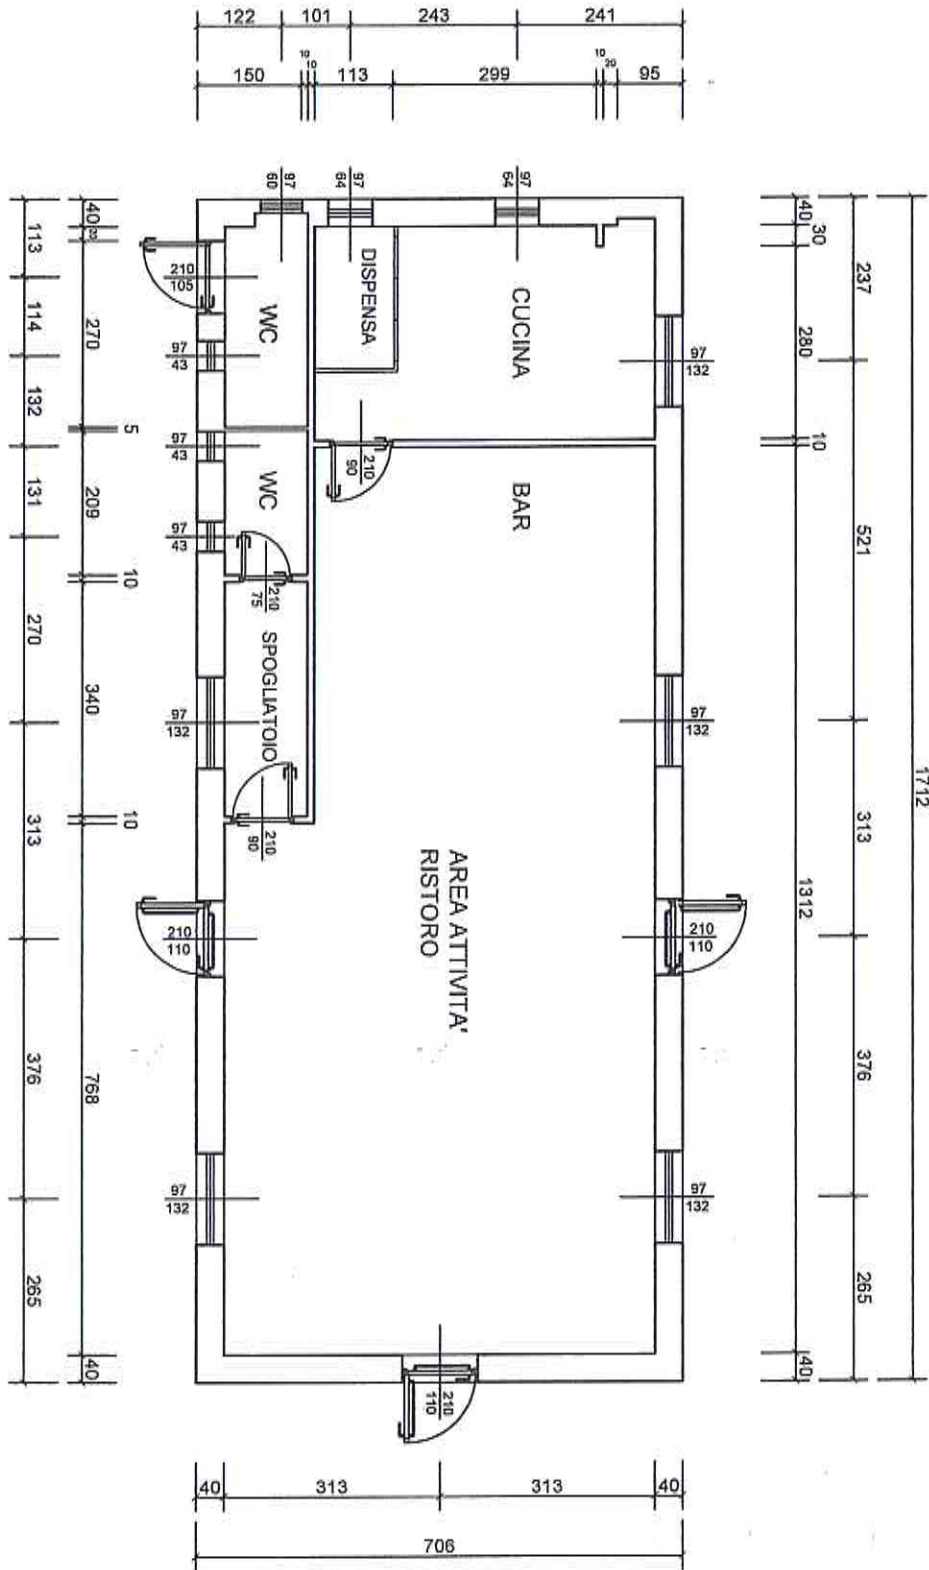

201640720/93

PARCO GUSTAVO COLONNETTI

PISTA DI PATTINAGGIO

BOCCE

SALA RIVISTORI  
(237,25) pav.

PALAFRATTA

(236,95) ter.

30/A

(236,73) m.

V. ARTOM

5,63) m.

201640720/93

# PLANIMETRIA POST RISTRUTTURAZIONE SCALA 1:100

"Au.1"

2.01640720793