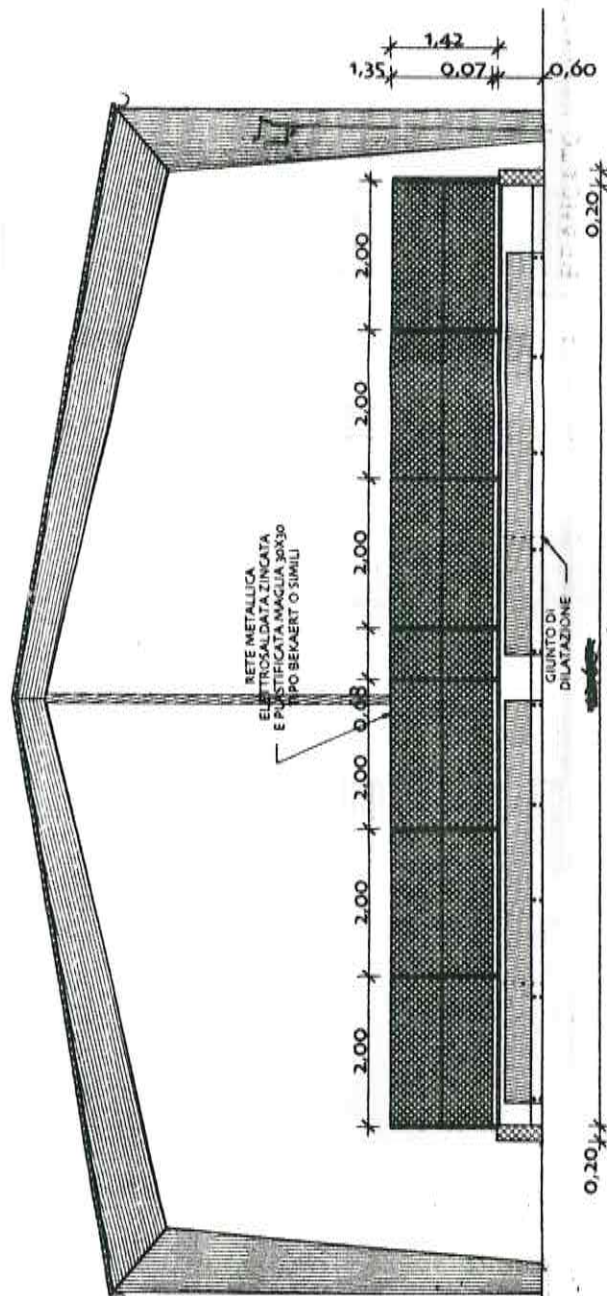

del  
Torino

civ.

Identificativi Catastali:  
Sezione:  
Foglio: 1462  
Particella: 221  
Subalterno:

Compilata da:  
De Salvo Placido  
Iscritto all'albo:  
Geometri  
Prov. Torino

N. 8086

PIANO TERRA, - Hm=3.00m

# PROGETTO ESECUTIVO COPERTURA CAMPI BOCCHE

PLANIMETRIA GENERALE - scala 1:200

VIA IMPERIA

EDIFICIO OGGETTO  
DELL'INTERVENTO