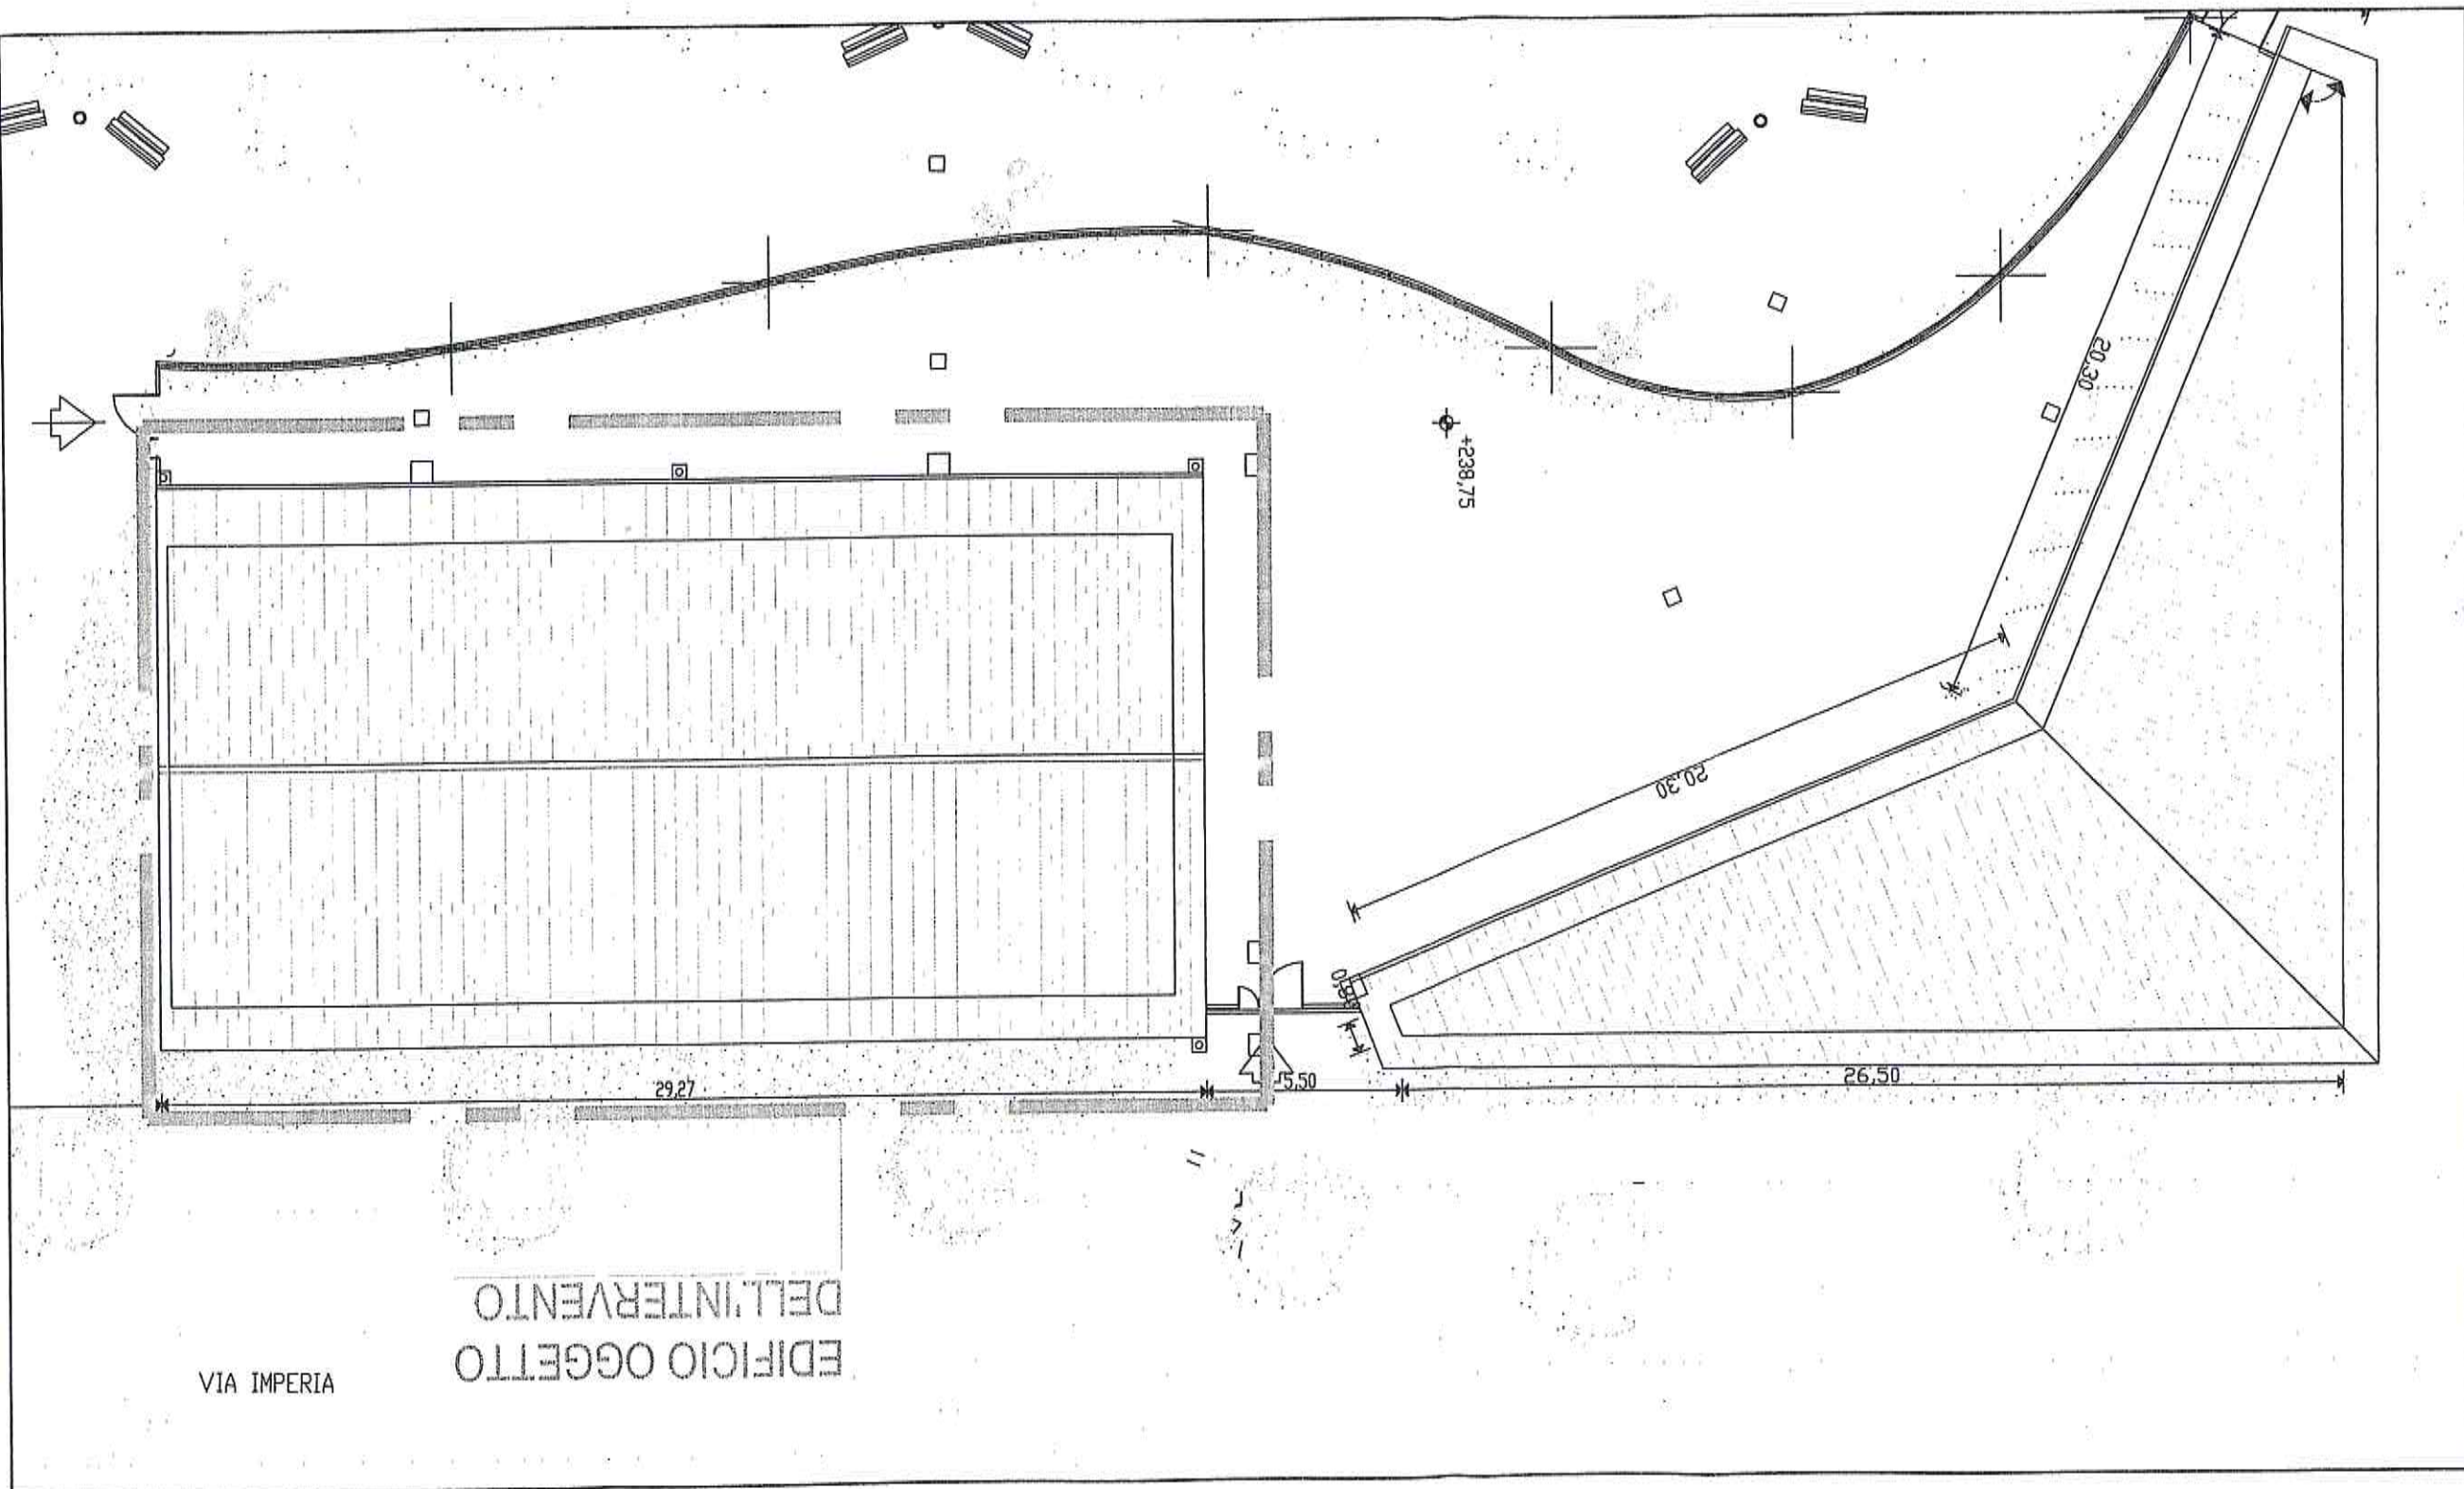

del  
Torino

civ.

Identificativi Catastali:  
Sezione:  
Foglio: 1462  
Particella: 221  
Subalterno:

Compilata da:  
De Salvo Placido  
Iscritto all'albo:  
Geometri  
Prov. Torino

N. 8086

PIANO TERRA, - Hm=3.00m

# PROGETTO ESECUTIVO COPERTURA CAMPI BOCCHE

PLANIMETRIA GENERALE - scala 1:200

VIA IMPERIA

EDIFICIO OGGETTO  
DELL'INTERVENTO