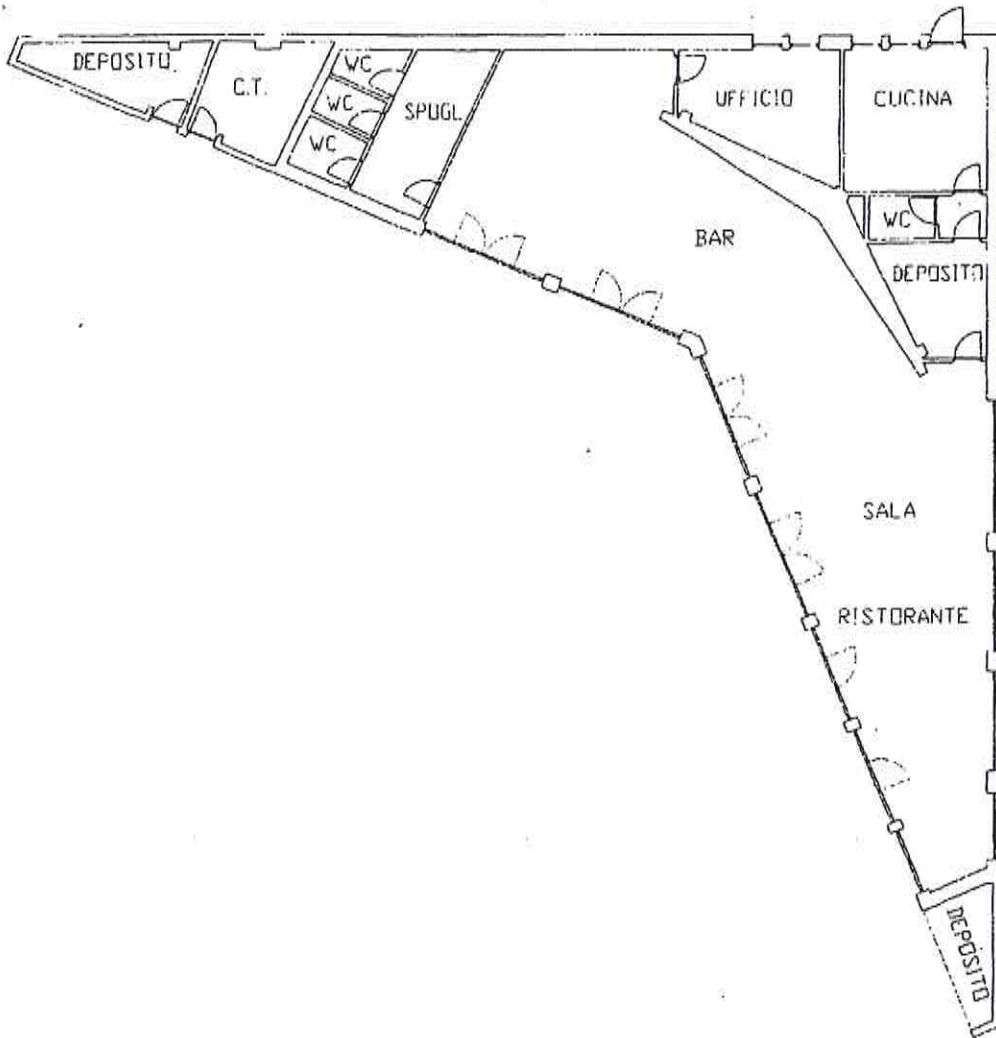

del  
Torino

civ.

Identificativi Catastali:  
Sezione:  
Foglio: 1462  
Particella: 221  
Subalterno:

Compilata da:  
De Salvo Placido  
Iscritto all'albo:  
Geometri  
Prov. Torino

N. 8086

PIANO TERRA, - Hm=3.00m

# PROGETTO ESECUTIVO COPERTURA CAMPI BOCCHE

PLANIMETRIA GENERALE - scala 1:200

VIA IMPERIA

EDIFICIO OGGETTO  
DELL'INTERVENTO