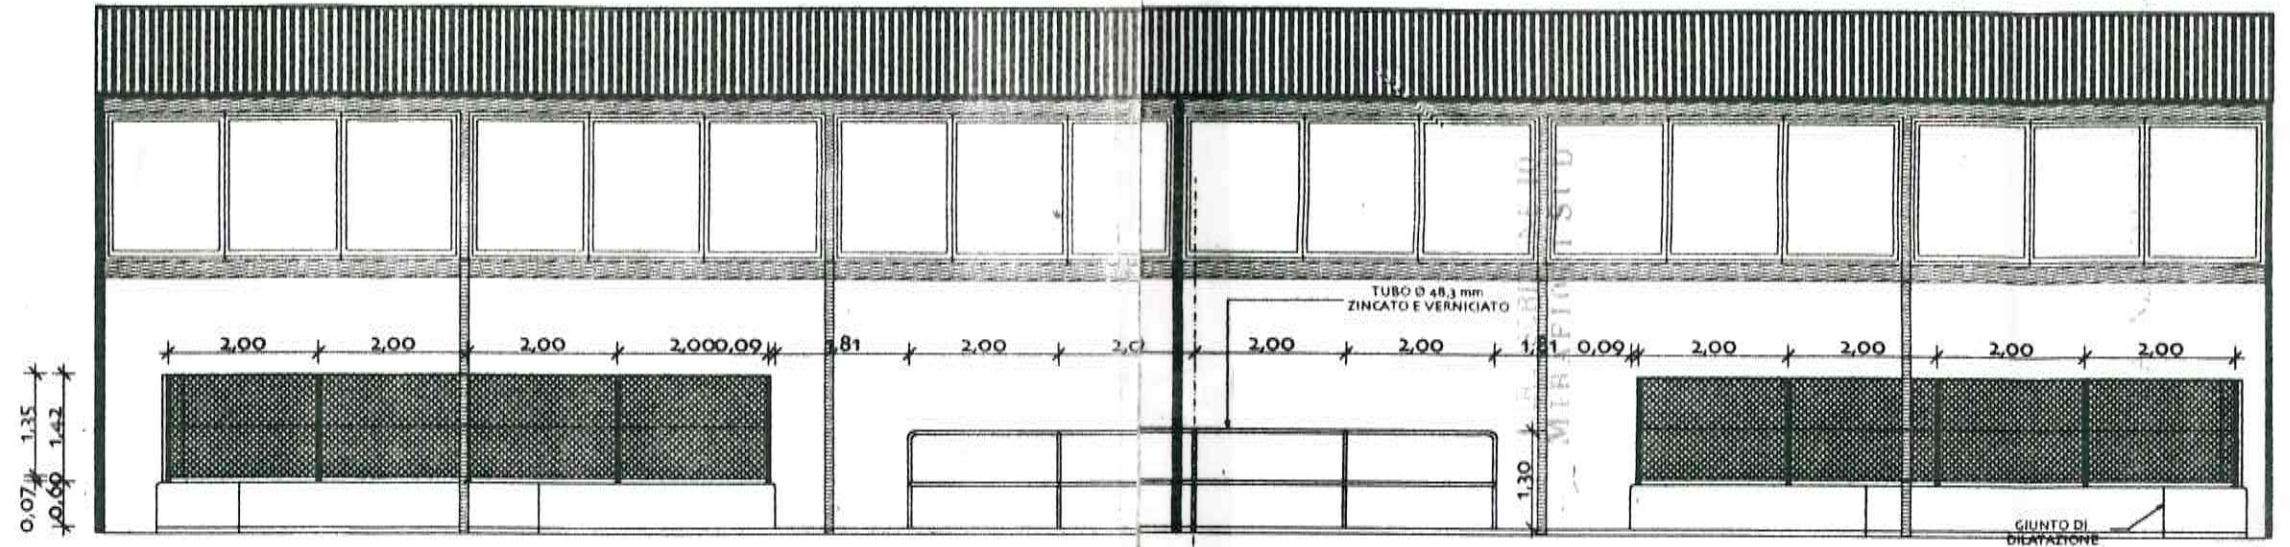

del  
Torino

civ.

Identificativi Catastali:  
Sezione:  
Foglio: 1462  
Particella: 221  
Subalterno:

Compilata da:  
De Salvo Placido  
Iscritto all'albo:  
Geometri  
Prov. Torino

N. 8086

PIANO TERRA, - Hm=3.00m

# PROGETTO ESECUTIVO COPERTURA CAMPI BOCCHE

PLANIMETRIA GENERALE - scala 1:200

VIA IMPERIA

EDIFICIO OGGETTO  
DELL'INTERVENTO