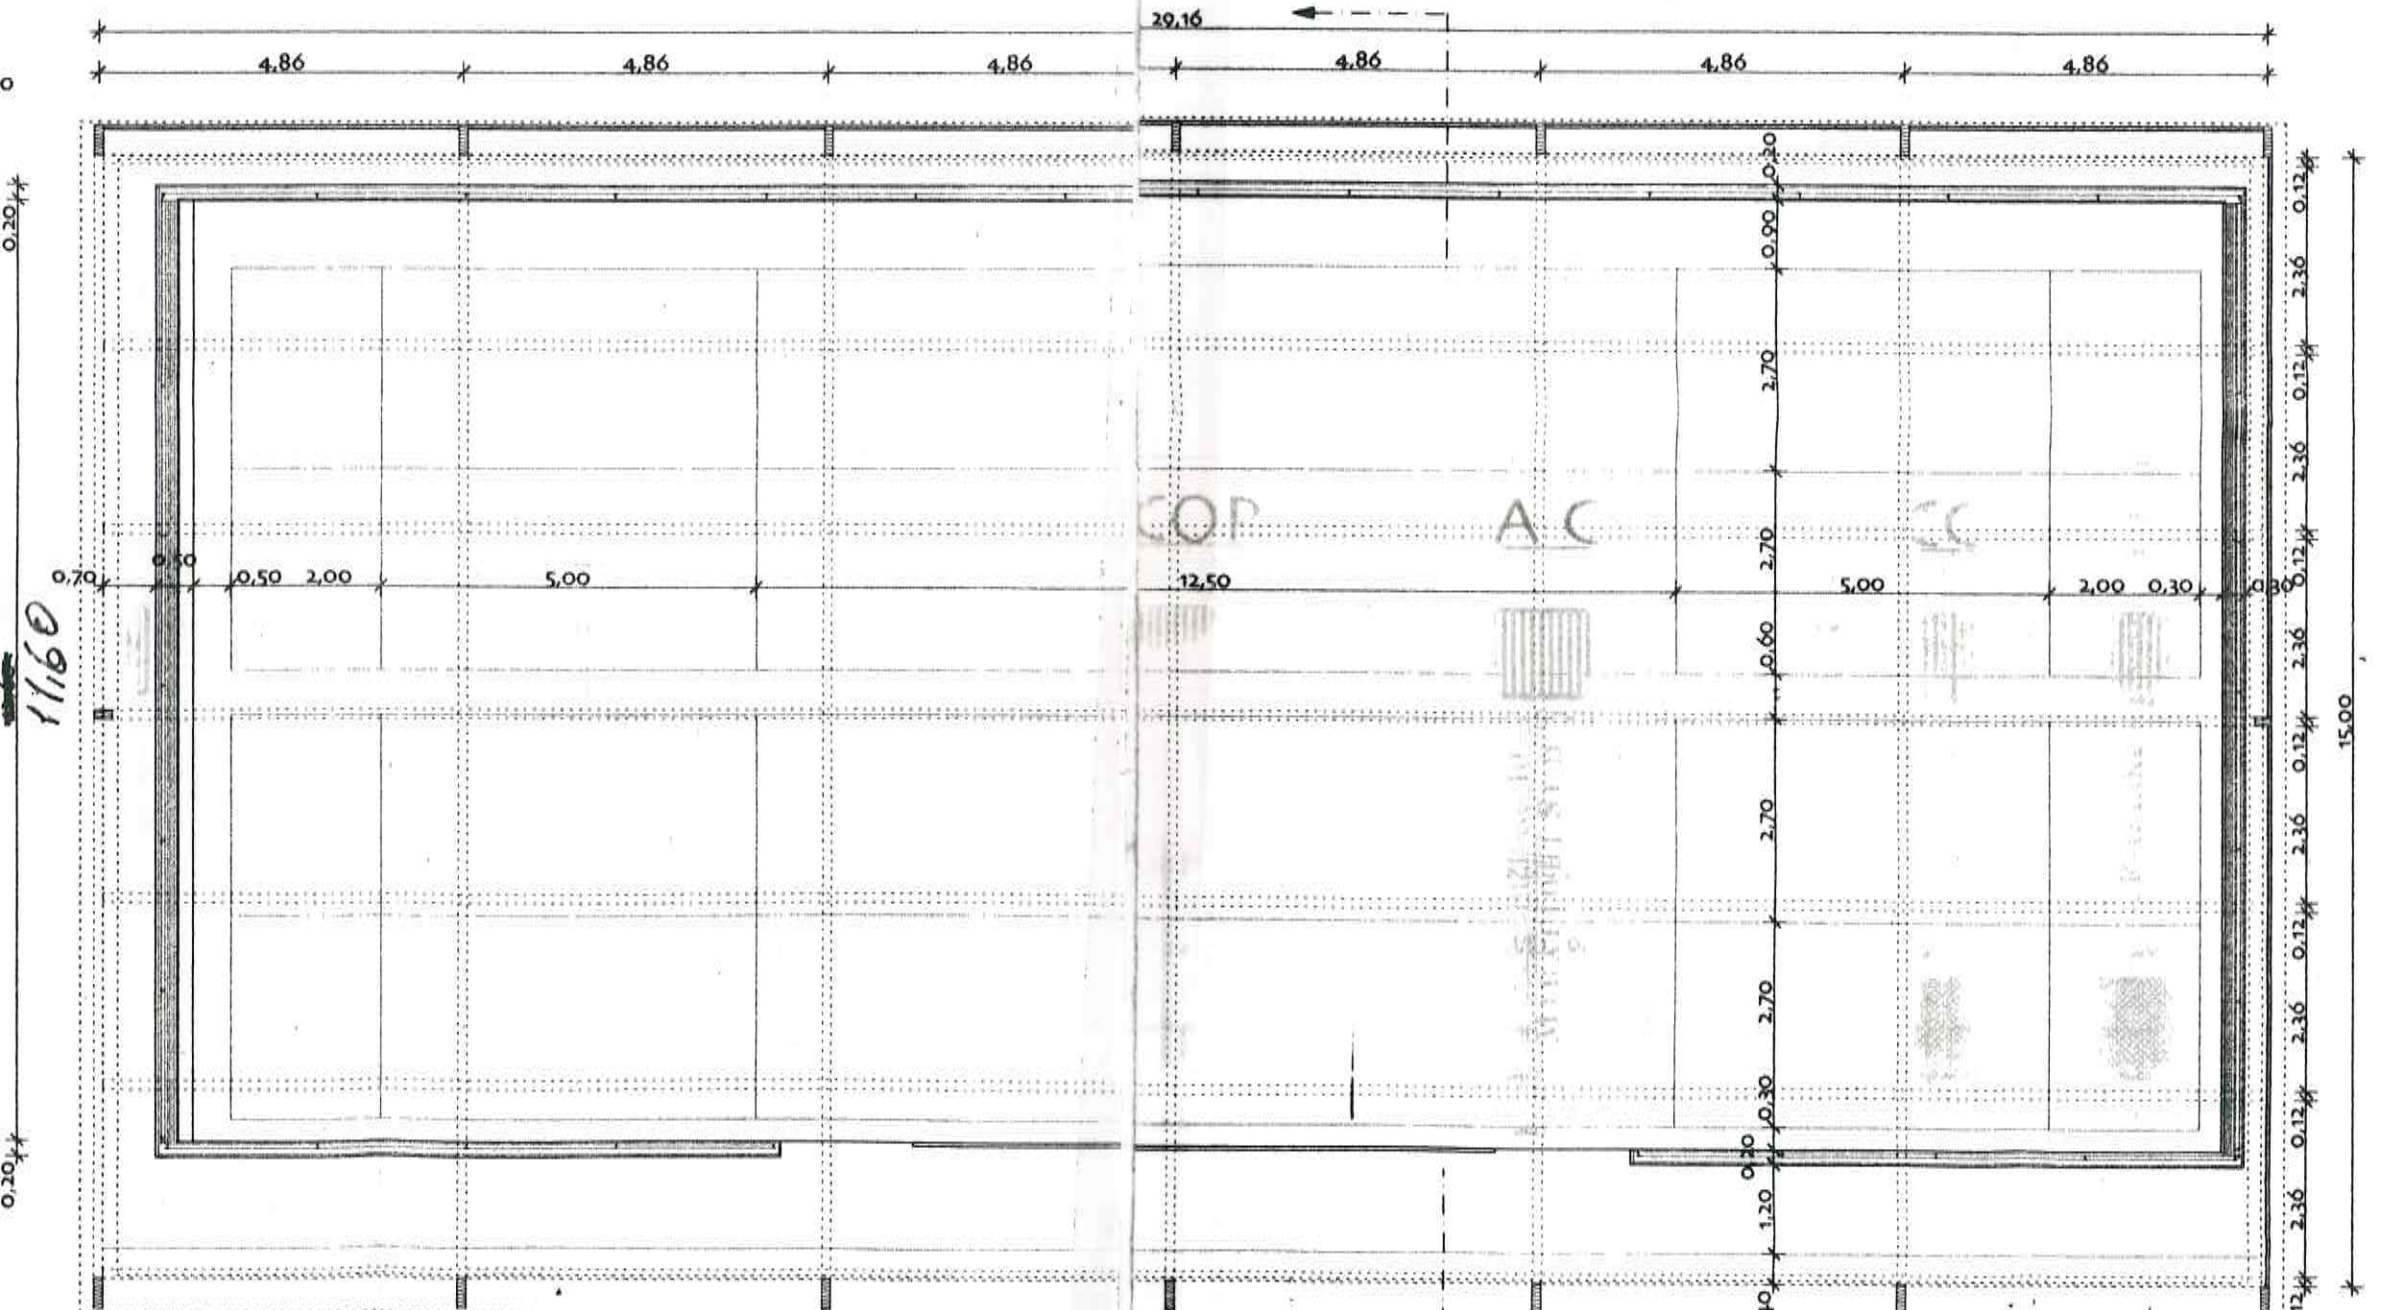

del  
Torino

civ.

Identificativi Catastali:  
Sezione:  
Foglio: 1462  
Particella: 221  
Subalterno:

Compilata da:  
De Salvo Placido  
Iscritto all'albo:  
Geometri  
Prov. Torino

N. 8086

PIANO TERRA, - Hm=3.00m

# PROGETTO ESECUTIVO COPERTURA CAMPI BOCCHE

PLANIMETRIA GENERALE - scala 1:200

VIA IMPERIA

EDIFICIO OGGETTO  
DELL'INTERVENTO