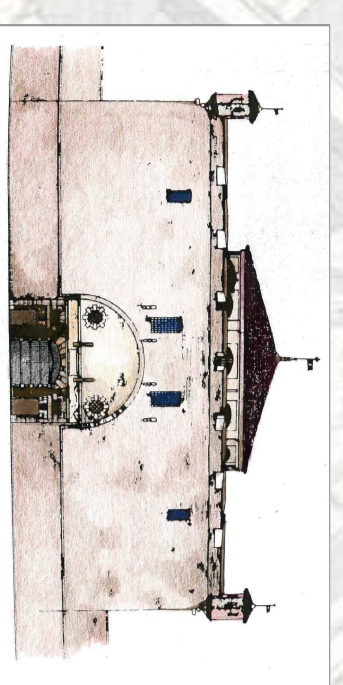

MASTIO DELLA CITTADELLA

INTERVENTI DI COMPLETAMENTO PER IL REQUIERO FUNZIONALE DELLA FORTEZZA CINQUEGENTESCA - LOTTO 1 BS

PROGETTO DEFINITIVO

IMPIANTI ELETTRICI

PIANO TERRA

LEGENDA DEI SIMBOLI

	Cassonetto tecnologico di varie dimensioni
	Specchio rifrangente
	(T) TELECAMERA (di dimensioni ridotte) CCD 1/3" con obiettivo CS vertical L=3,5-8 mm F=1,4-2,8 m
	Specchio rifrangente abitato nel Cassonetto tecnologico
	Rivelatore ottico inerte (Trasmettitore e Ricevitore) abitato nel Cassonetto tecnologico
	Rivelatore a Drogati (Trasmettitore) (Microonde-infrarosso) con campo di ricezione 120x12 m2 abitato nel Cassonetto tecnologico
	(DIF-SON) Diffusore Sonoro abitato nel Cassonetto tecnologico
	Segnale luminoso di Sicurezza abitato nel Cassonetto tecnologico
	Segnale di Allarme ottico-acustico (Toccare i Locali)
	Segnale di Velocità Estrema
	Segnale di Informazioni Generali (Dir. W.C., Book-Shop, ecc.)
	Sono temperatura ed umidità abitato nel Cassonetto tecnologico