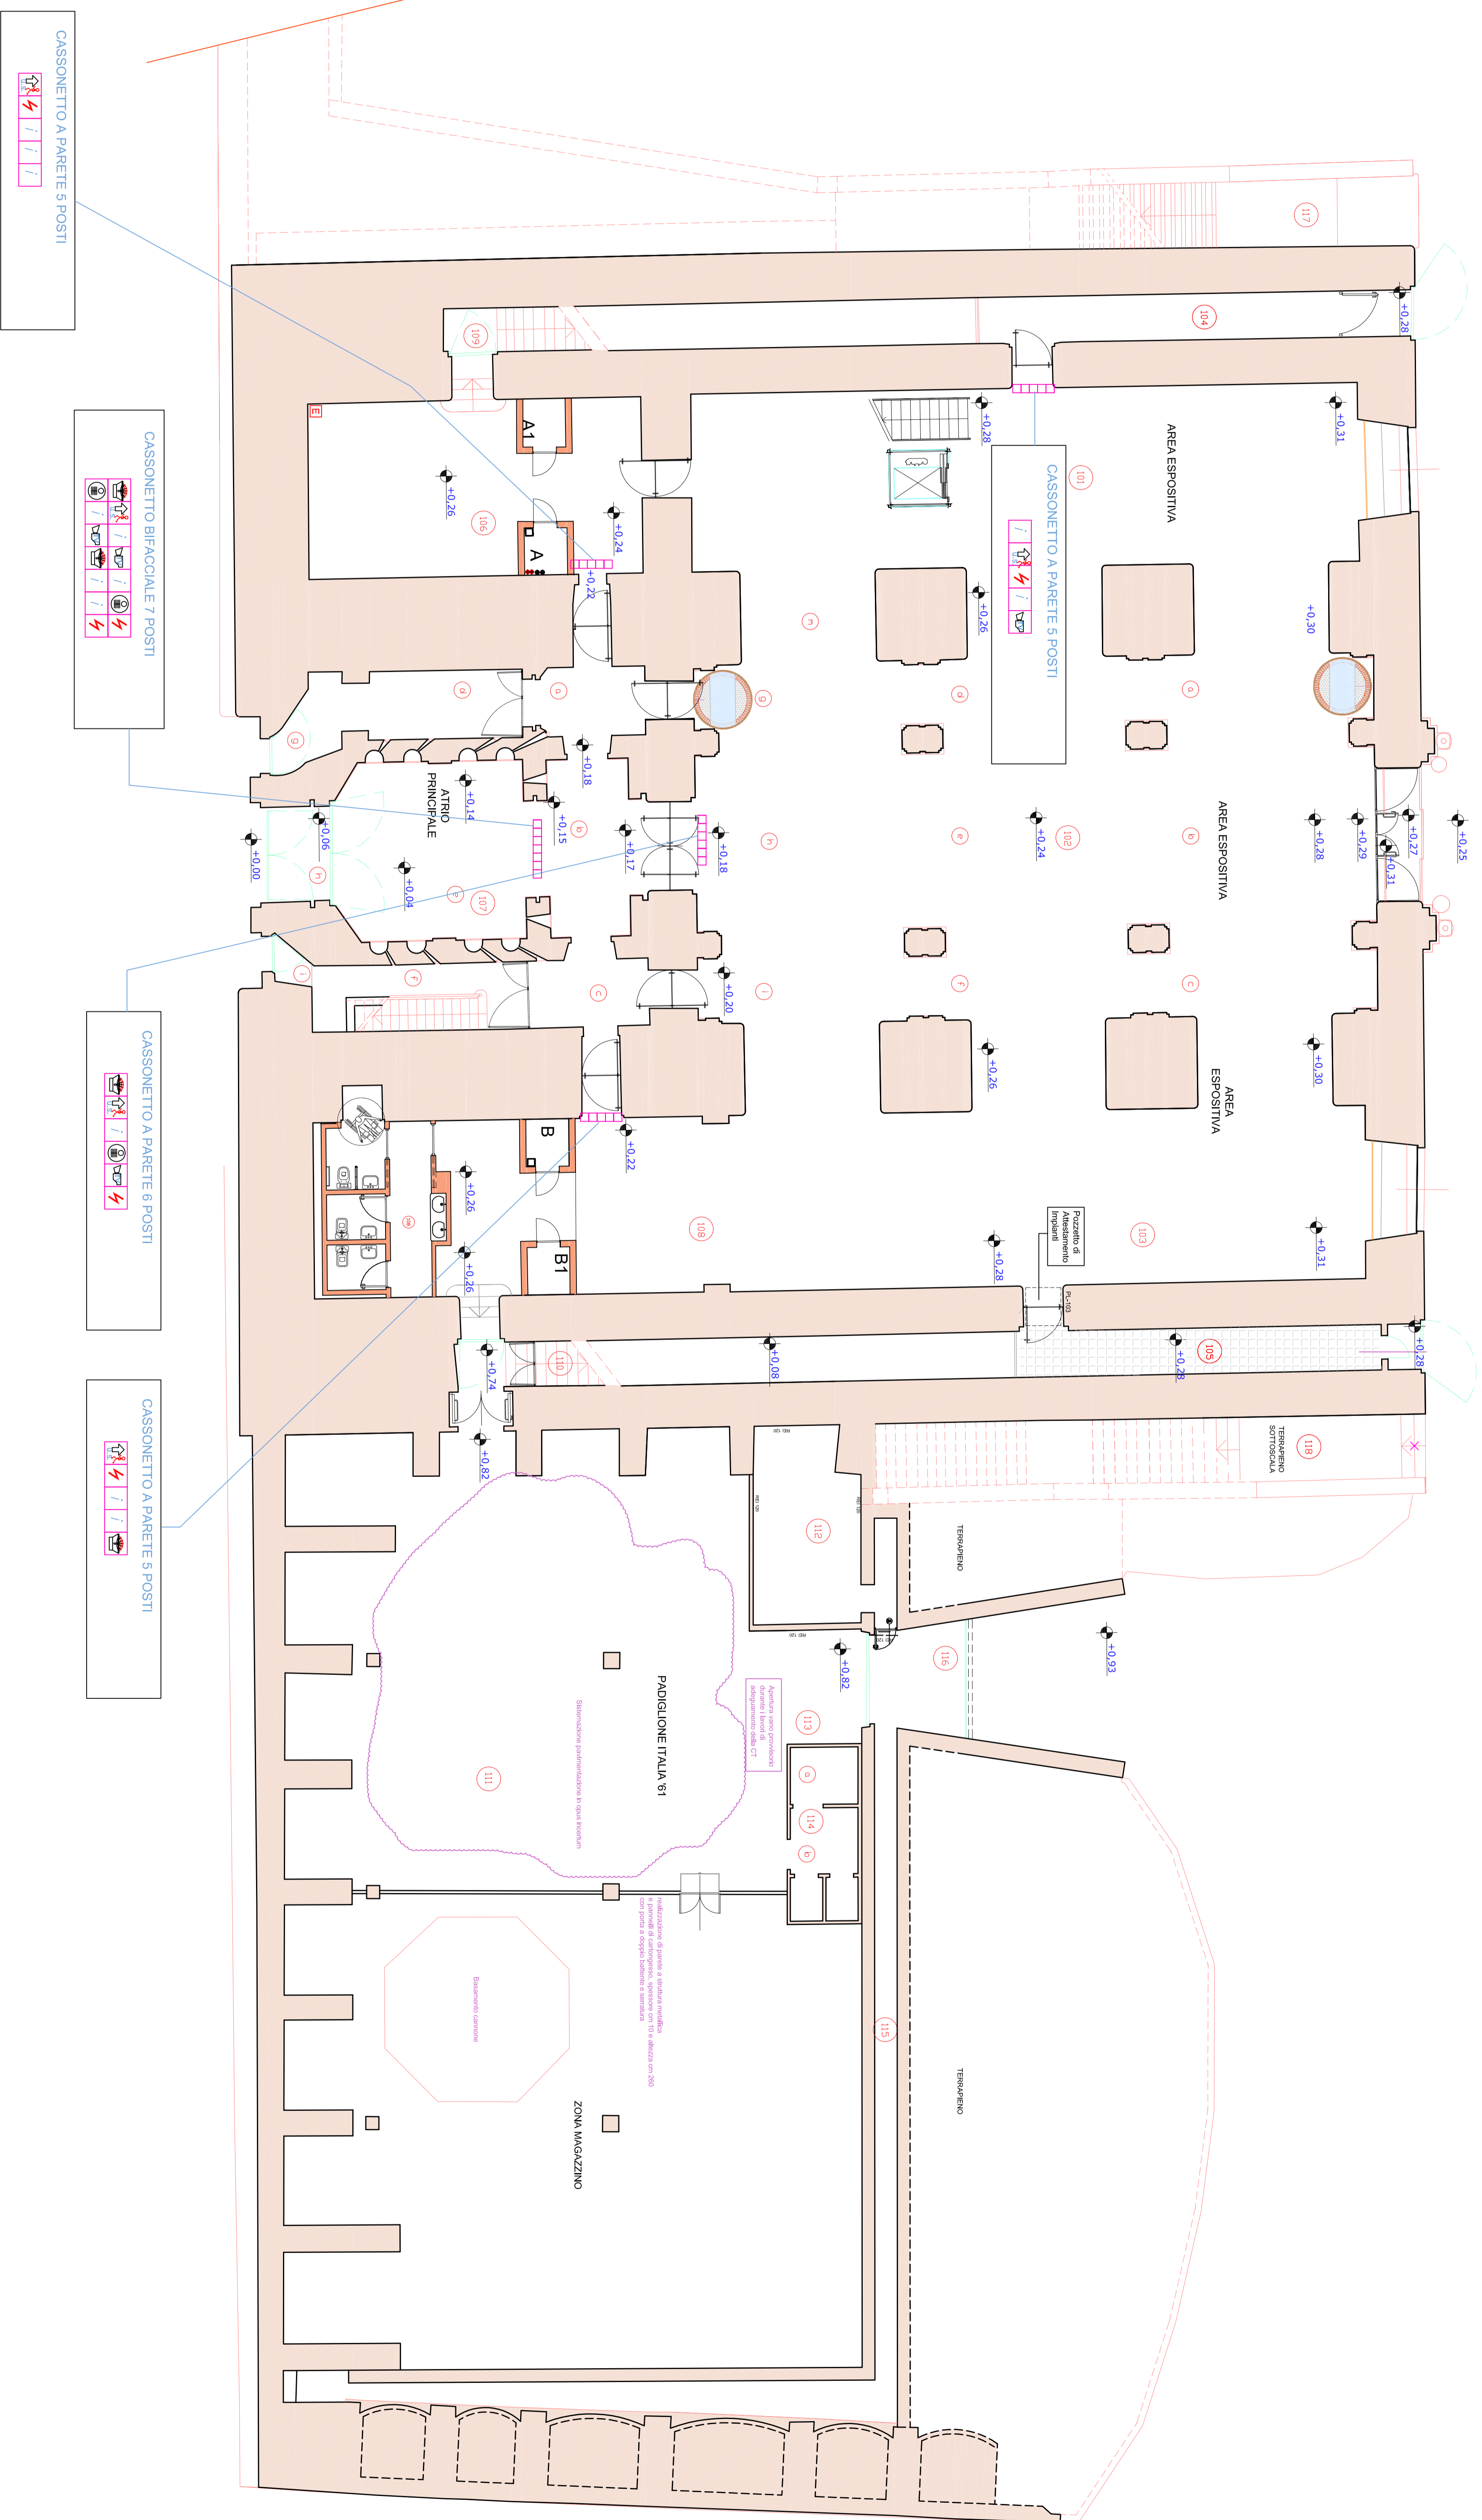

MASTIO DELLA CITTADELLA

INTERVENTI DI COMPLETAMENTO PER IL REQUIERO FUNZIONALE DELLA FORTEZZA CINQUEGENTESCA - LOTTO 1 BS

PROGETTO DEFINITIVO

IMPIANTI ELETTRICI

PIANO TERRA

LEGENDA DEI SIMBOLI

	Cassonetto tecnologico di varie dimensioni
	Specchio rifrangente
	(T) TELECAMERA (di dimensioni ridotte) CCD 1/3" con obiettivo CS vertical L=3,5-8 mm F=1,4-2,8 m
	Specchio rifrangente abitato nel Cassonetto tecnologico
	Rivelatore ottico inerte (Trasmettitore e Ricevitore) abitato nel Cassonetto tecnologico
	Rivelatore a Drogati (Trasmettitore) (Microonde-infrarosso) con campo di ricezione 120x12 m2 abitato nel Cassonetto tecnologico
	(DIF-SON) Diffusore Sonoro abitato nel Cassonetto tecnologico
	Segnale luminoso di Sicurezza abitato nel Cassonetto tecnologico
	Segnale di Allarme ottico-acustico (Toccare i Locali)
	Segnale di Velocità Estrema
	Segnale di Informazioni Generali (Dir. W.C., Book-Shop, ecc.)
	Sono temperatura ed umidità abitato nel Cassonetto tecnologico

CASSONETTO A PARETE 5 POSTI

CASSONETTO BIFACCIALE 7 POSTI

CASSONETTO A PARETE 8 POSTI

CASSONETTO A PARETE 5 POSTI