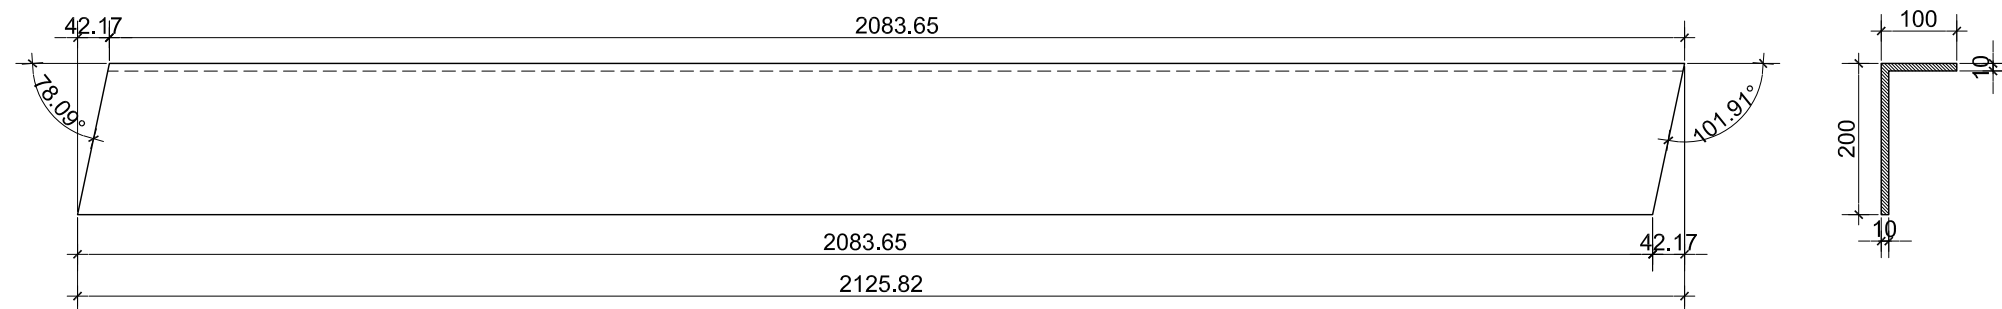

(iA) IRRIGIDIMENTO D'ANIMA "A"

(iB) IRRIGIDIMENTO D'ANIMA "B"

| | | | | |
|--|-------|-----------|---|-------|
| IRRIGIDIMENTO D'ANIMA "B" L 200x100x10 L=3025.82 | 480 | COR-TEN |  | 33407 |
| IRRIGIDIMENTO D'ANIMA "A" L 200x100x10 L=2125.82 | 64 | COR-TEN |  | 3129 |
| DENOMINAZIONE | Q.TA' | MATERIALE | NOTE | PESO |