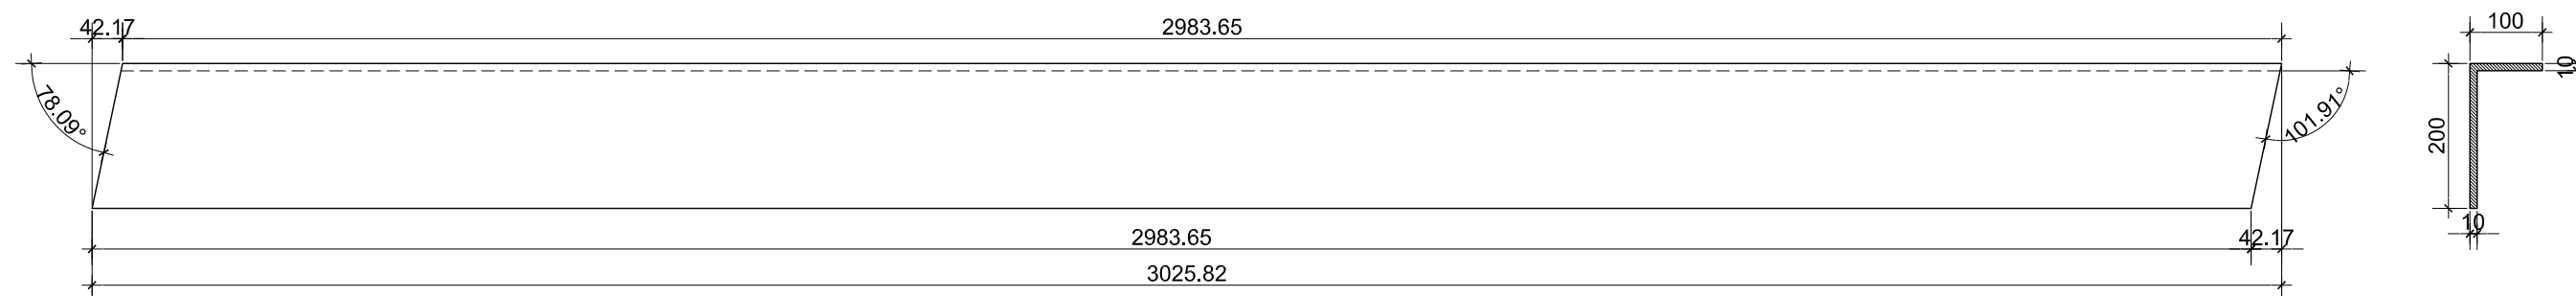

(iA) IRRIGIDIMENTO D'ANIMA "A"

(iB) IRRIGIDIMENTO D'ANIMA "B"

| | | | | |
|--|-------|-----------|---|-------|
| IRRIGIDIMENTO D'ANIMA "B" L 200x100x10 L=3025.82 | 480 | COR-TEN |  | 33407 |
| IRRIGIDIMENTO D'ANIMA "A" L 200x100x10 L=2125.82 | 64 | COR-TEN |  | 3129 |
| DENOMINAZIONE | Q.TA' | MATERIALE | NOTE | PESO |