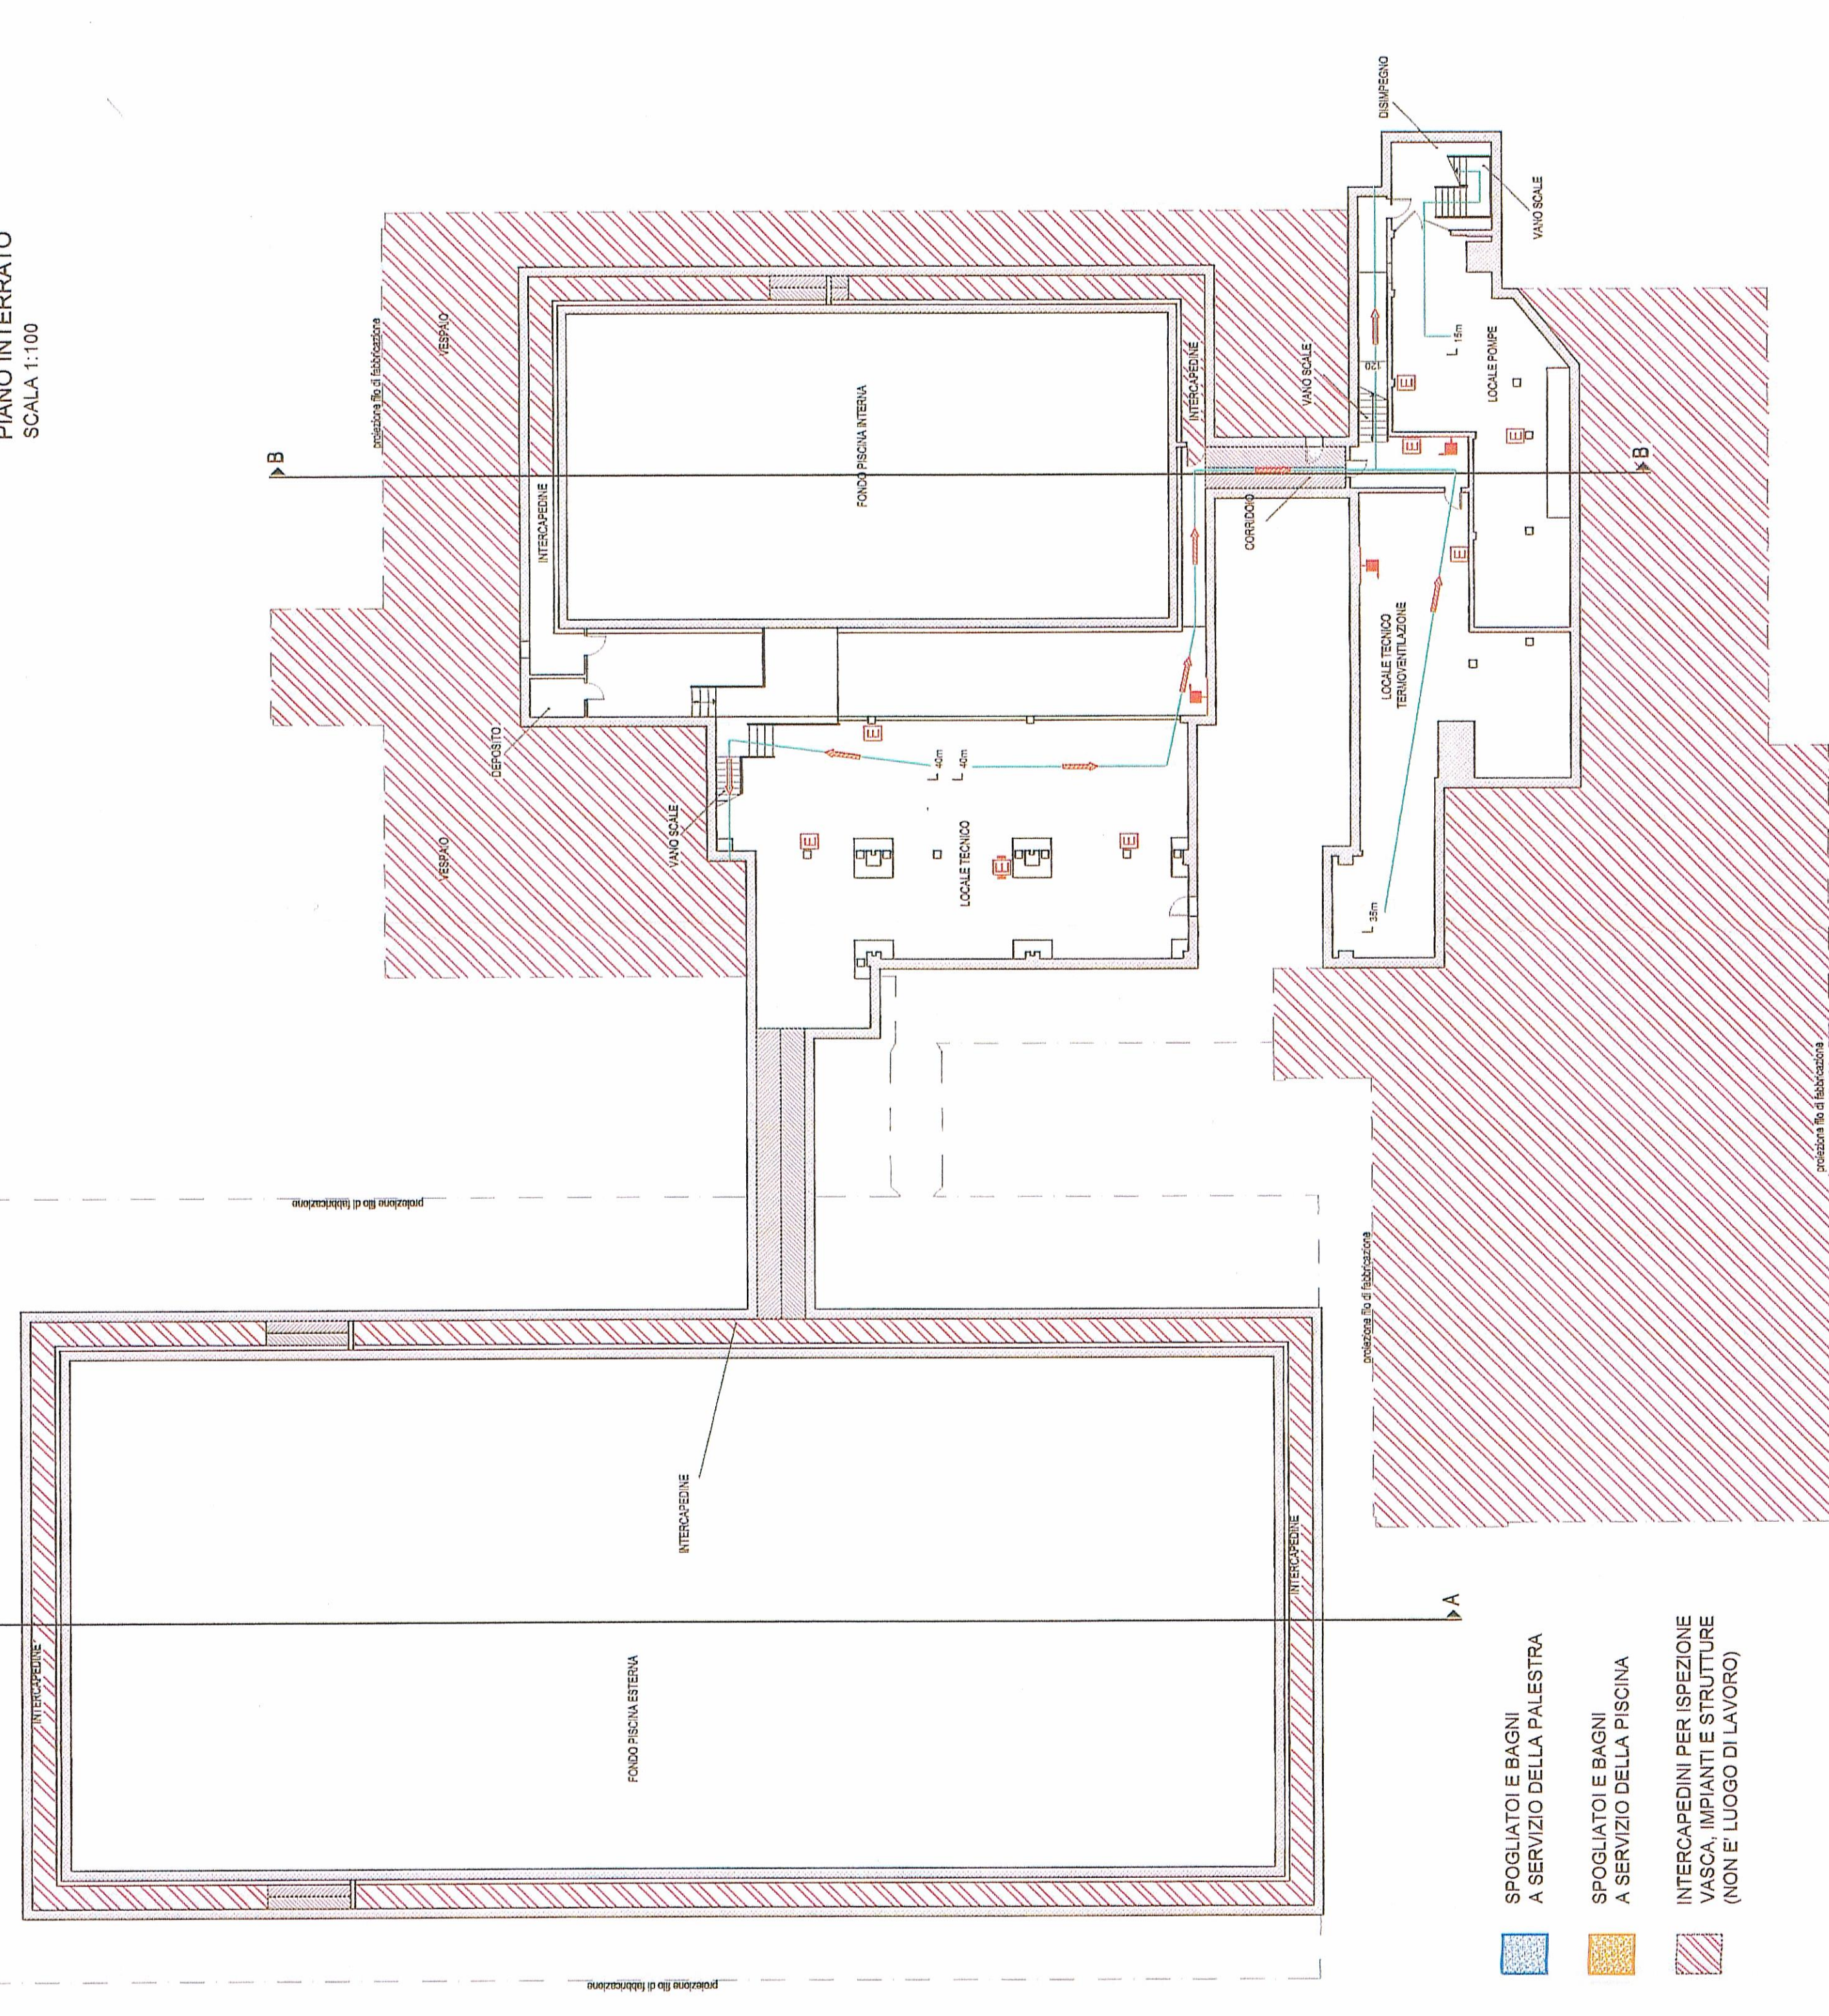

PLANIMETRIA
PIANO INTERRATO
SCALA 1:100

SEZIONE B-B
PISCINA INTERNA
SCALA 1:200