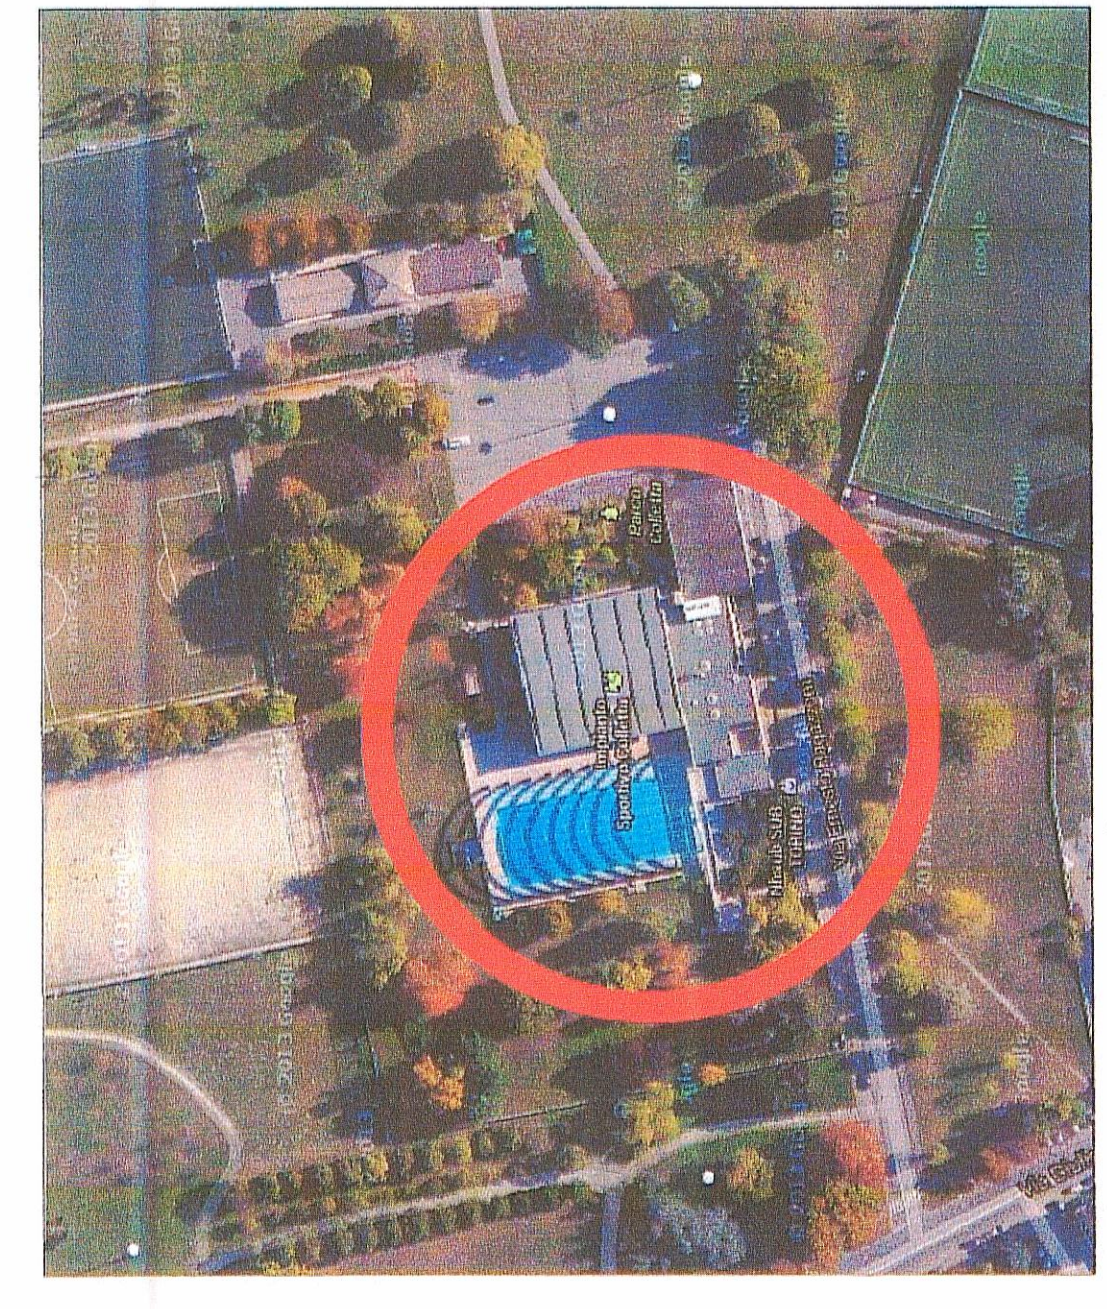

INQUADRAMENTO ZONA
SCALA 1:2500