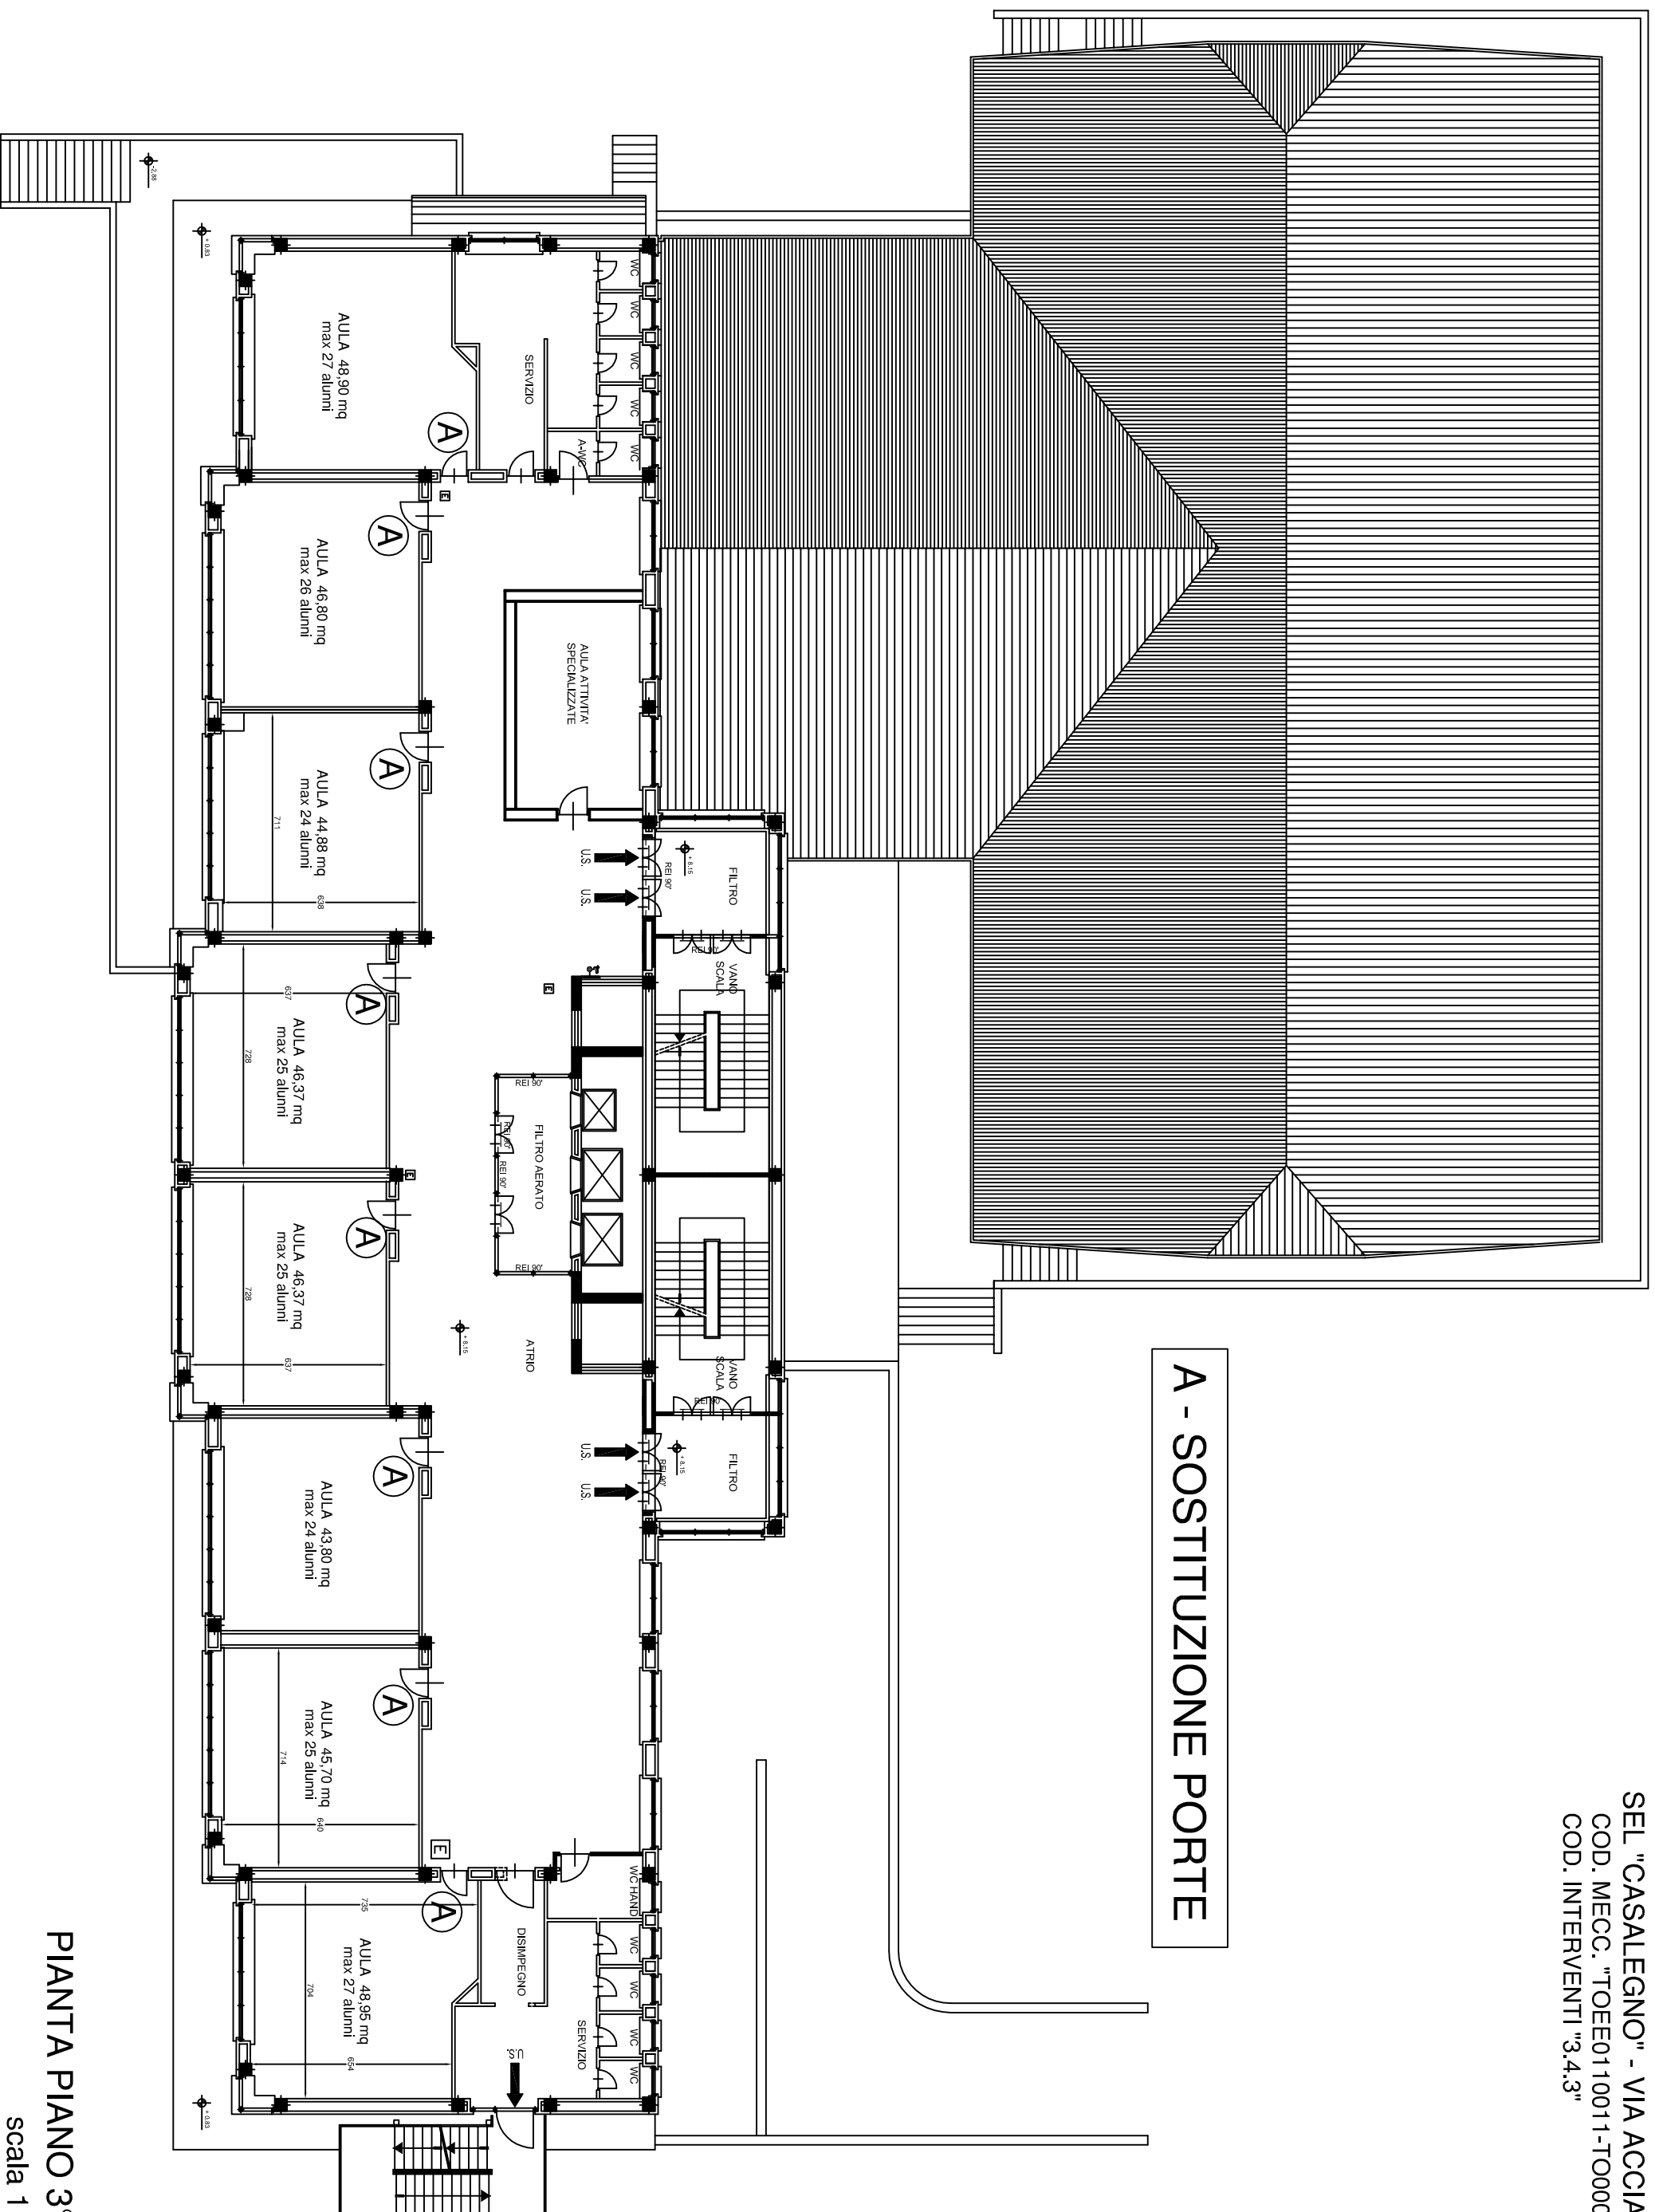

A - SOSTITUZIONE PORTE

PIANTA PIANO 3° ft
scala 1:200