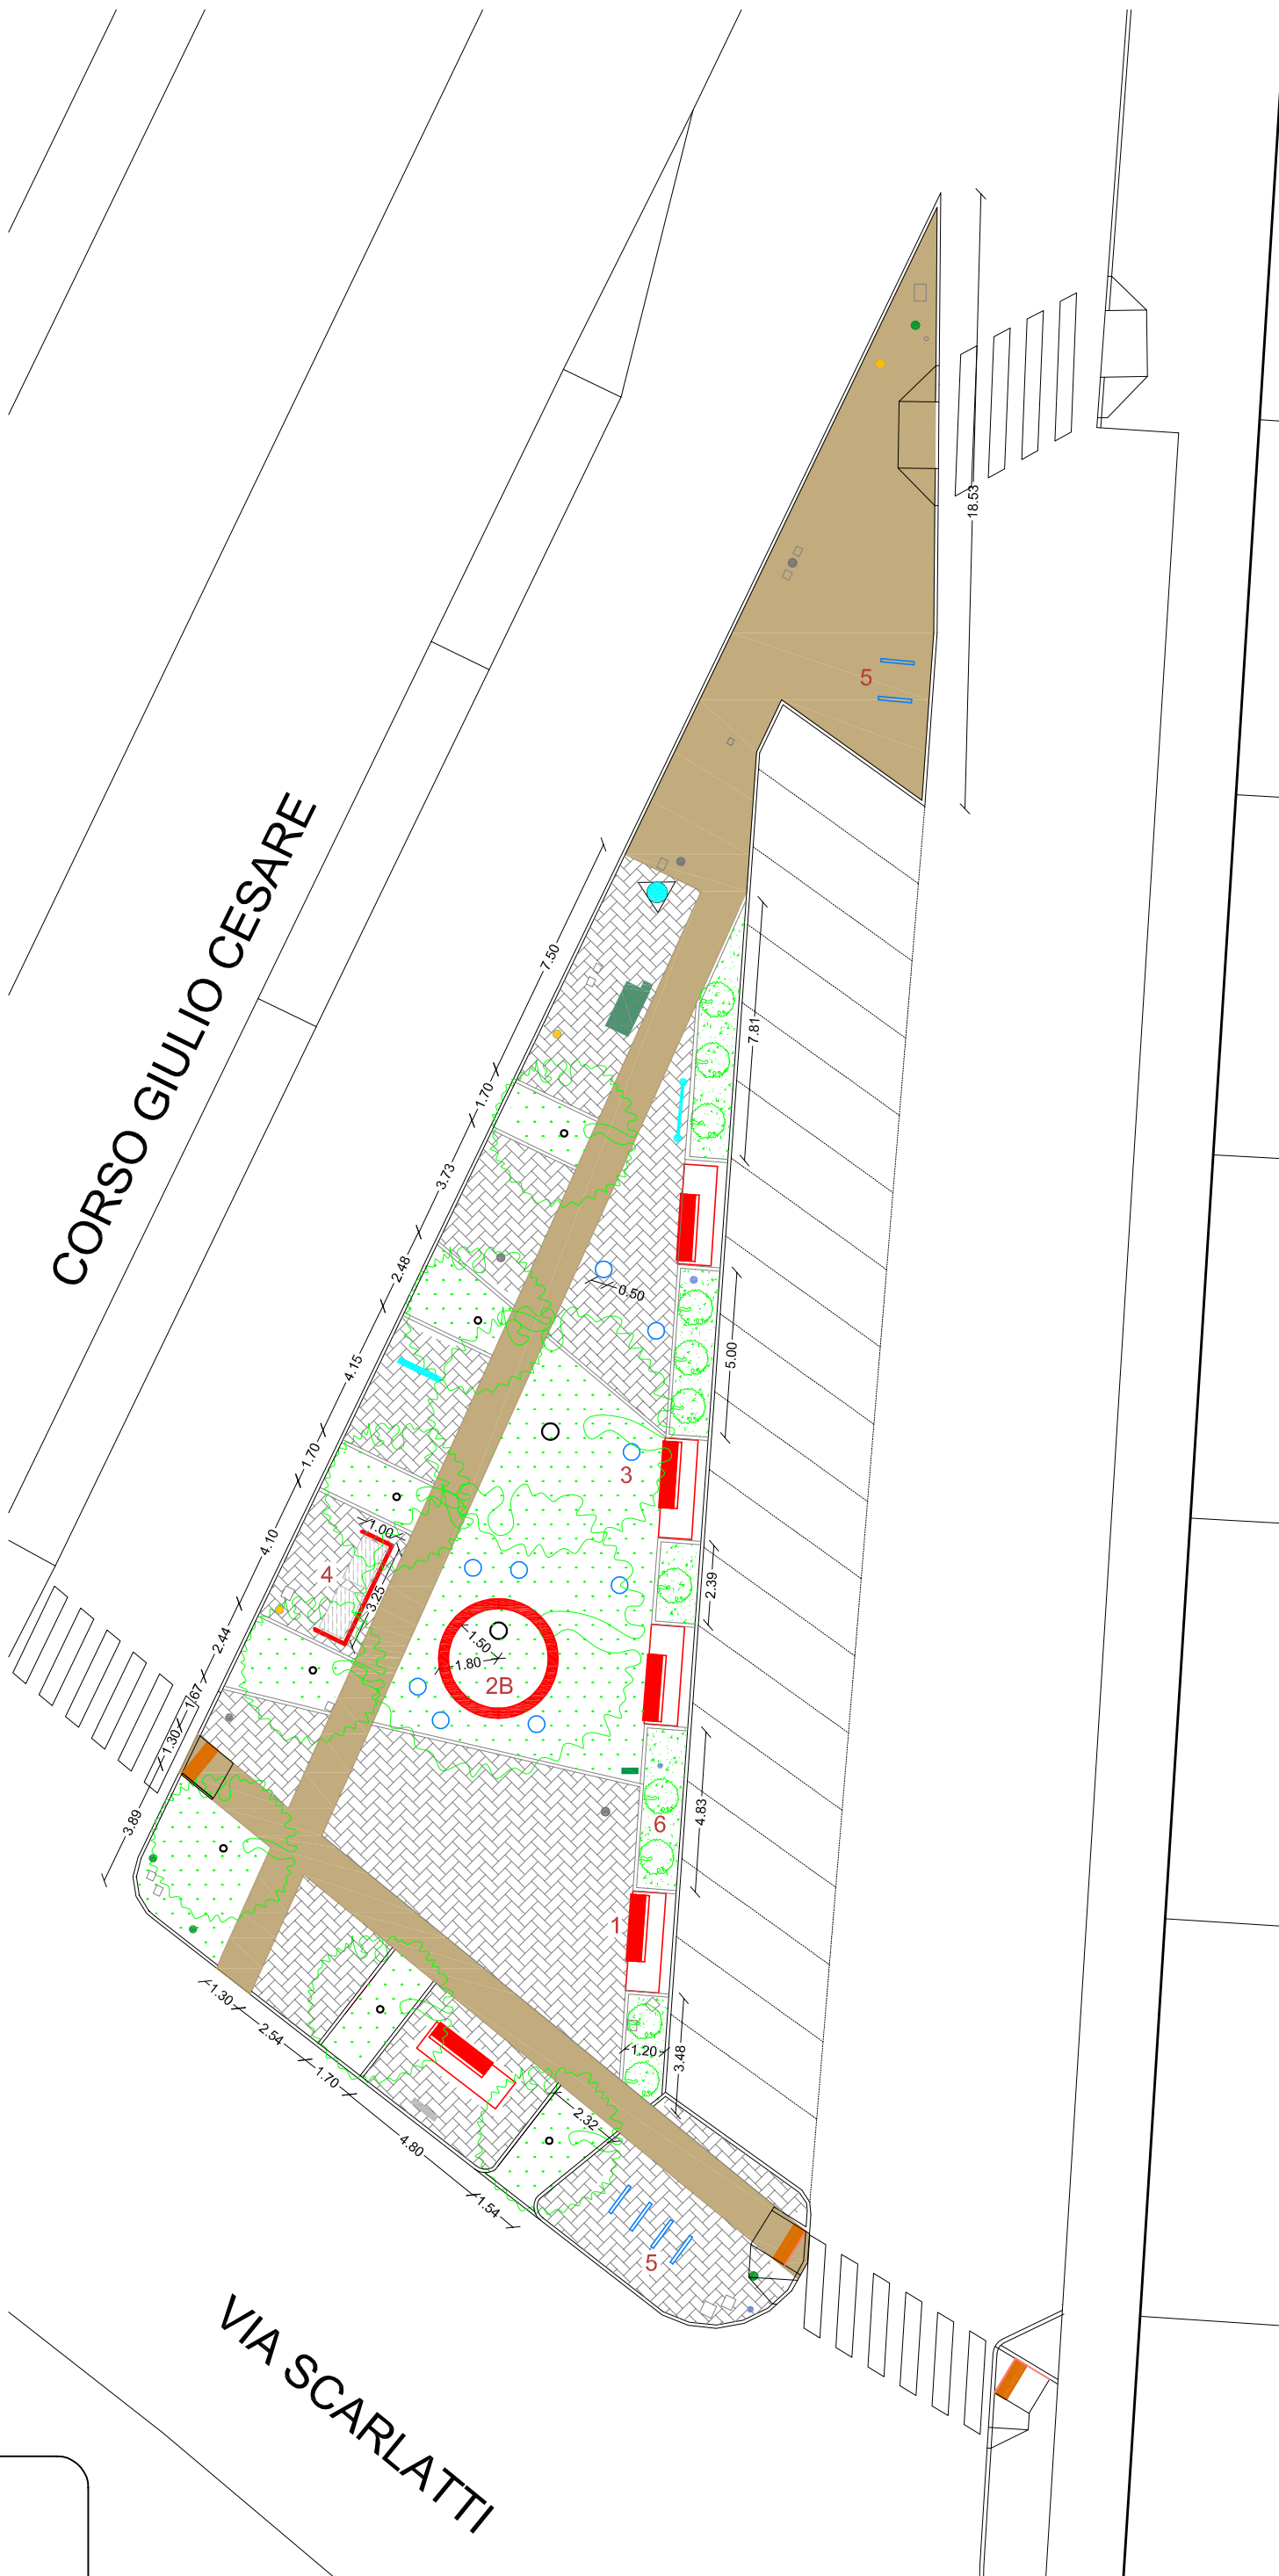

CORSO GIULIO CESARE

VIA SCARLATTI

C06

LEGENDA PAVIMENTAZIONI:

-  PERCORSO COLORATO VERNICIATO
-  AUTOBLOCCANTI
-  TERRA STABILIZZATA PERMEABILE
-  ARBUSTI PIANTE AROMATICHE

LEGENDA NUOVI ARREDI:

- 1. Seduta modulare cls e legno
- 2B. Tavolo ad anello cls, h=80cm
- 3. Sedute singole cls, h=41 cm
- 4. Rivestimento con pannelli in lamiera tagliata a laser
- 5. Portabici ad arco in acciaio inox
- 6. Cespugli aromatici