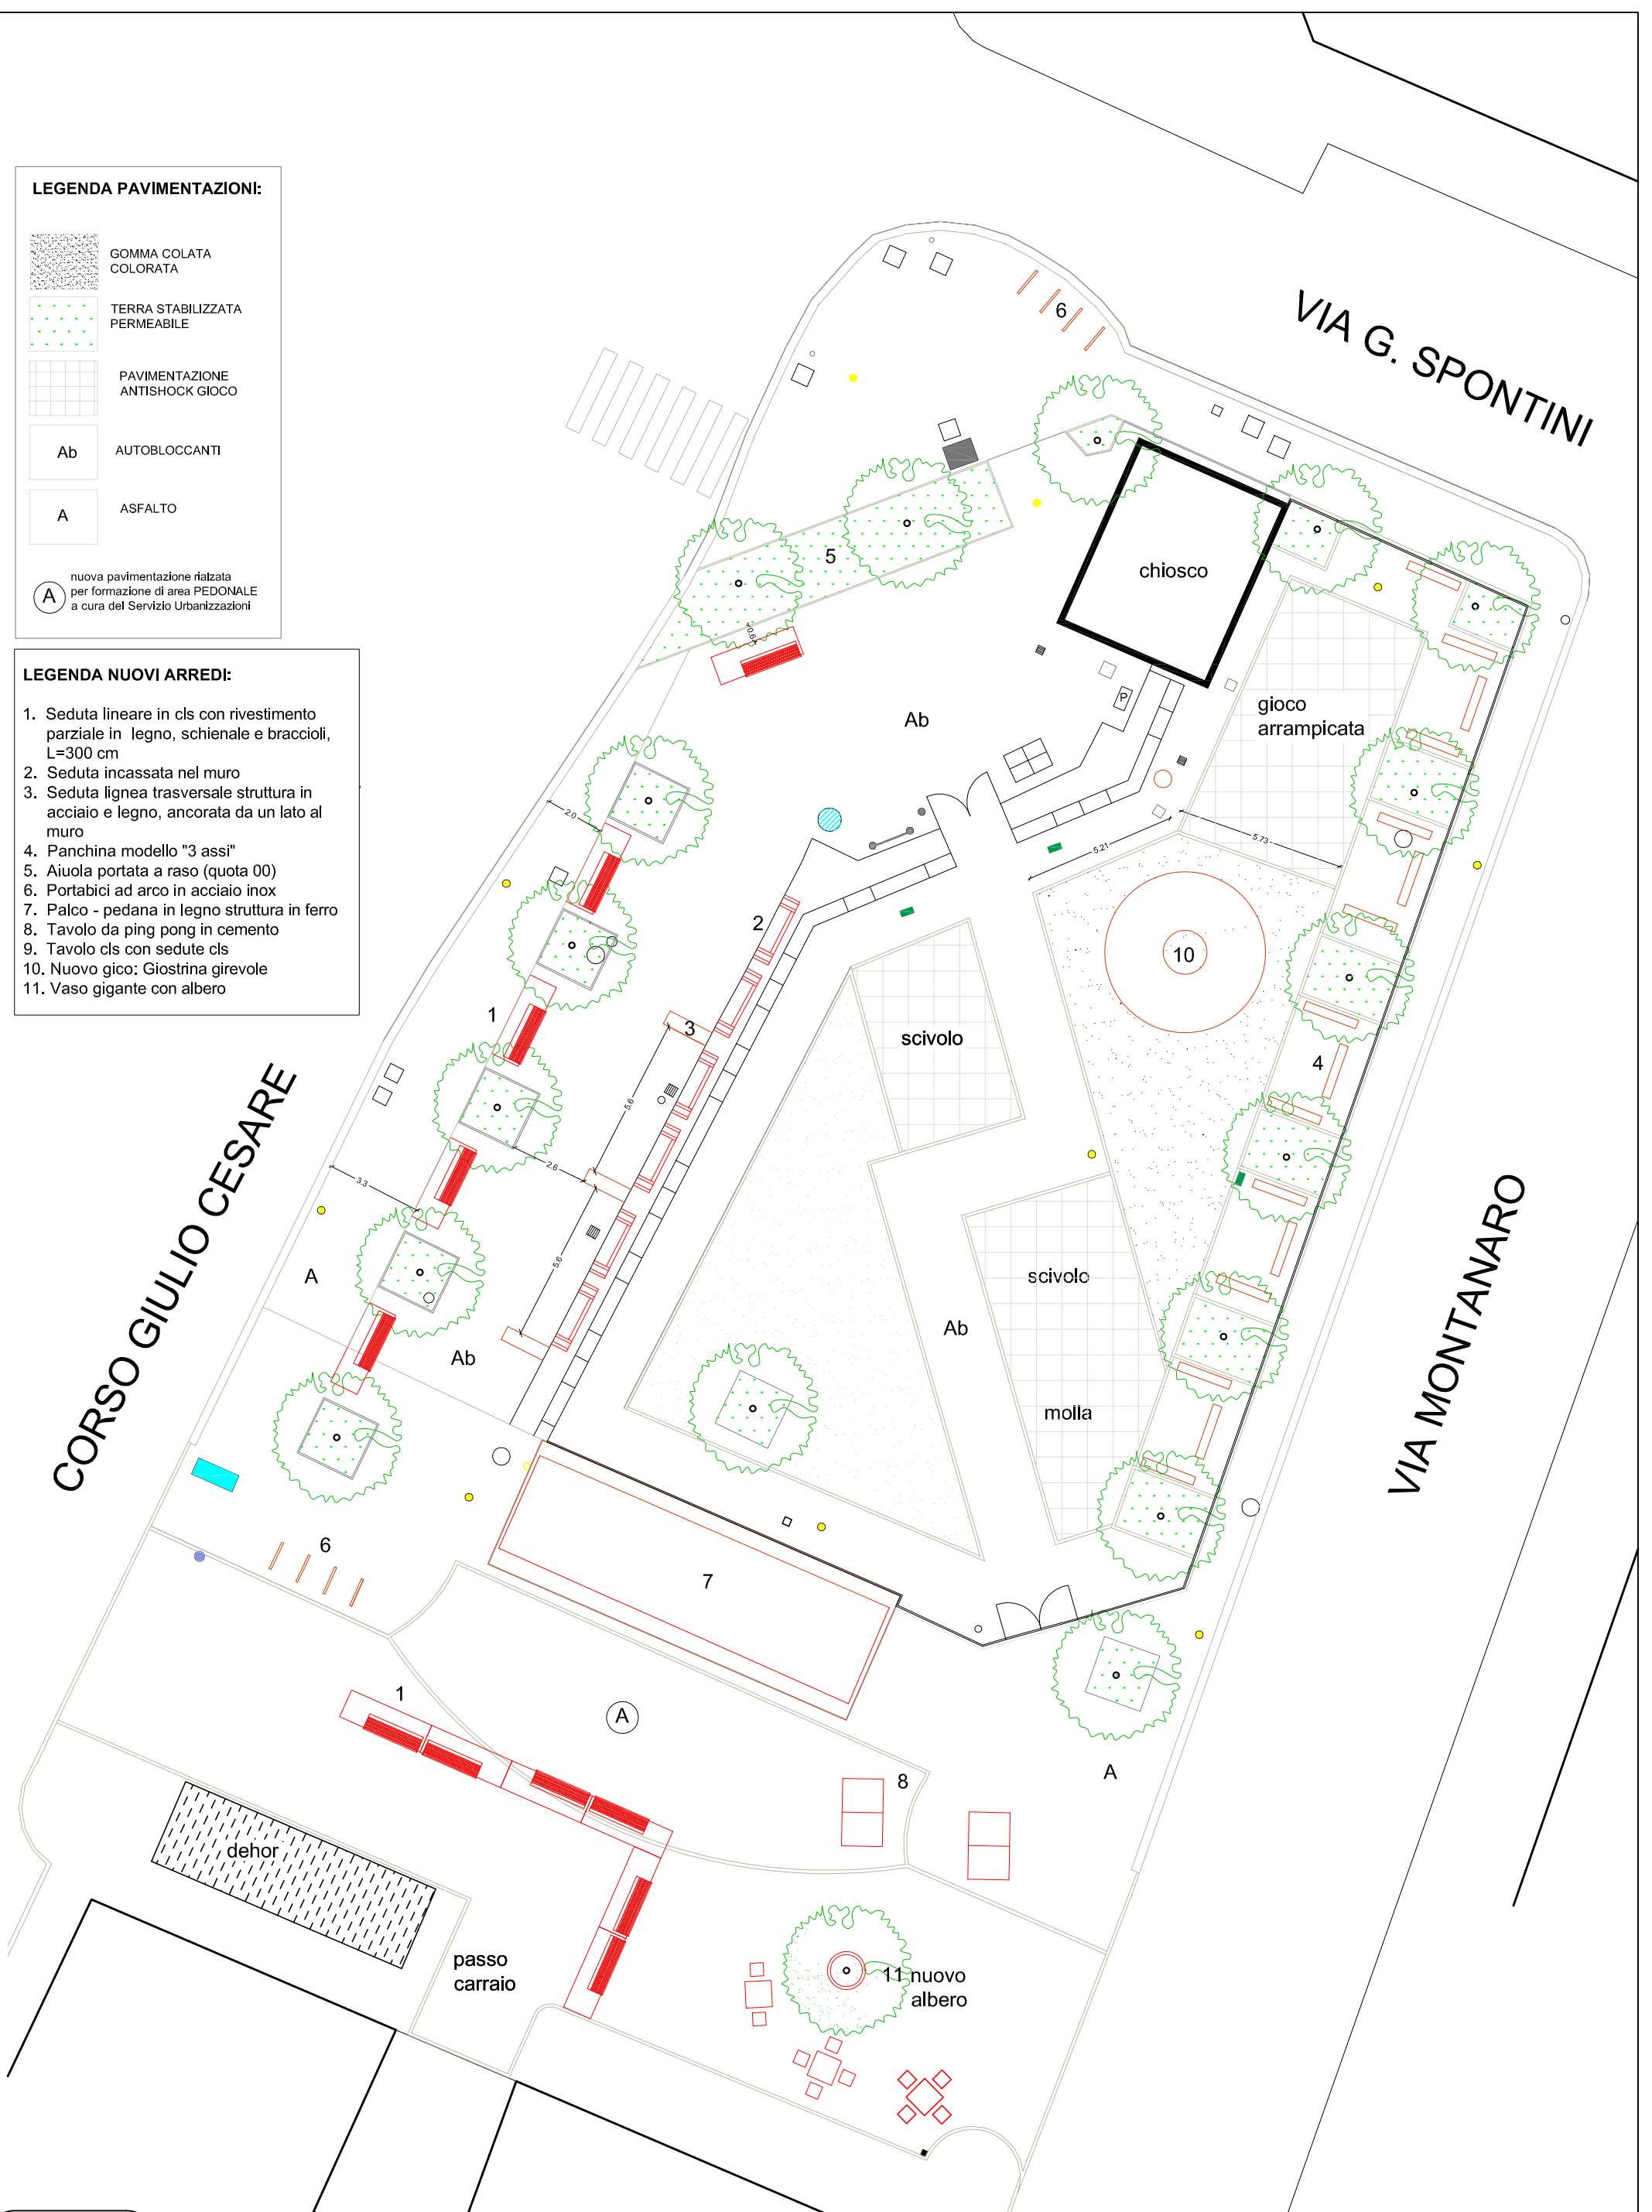

**LEGENDA PAVIMENTAZIONI:**

-  GOMMA COLATA COLORATA
-  TERRA STABILIZZATA PERMEABILE
-  PAVIMENTAZIONE ANTISHOCK GIOCO
-  Ab AUTOBLOCCANTI
-  A ASFALTO

 nuova pavimentazione rialzata per formazione di area PEDONALE a cura del Servizio Urbanizzazioni

**LEGENDA NUOVI ARREDI:**

1. Seduta lineare in cls con rivestimento parziale in legno, schienale e braccioli, L=300 cm
2. Seduta incassata nel muro
3. Seduta lignea trasversale struttura in acciaio e legno, ancorata da un lato al muro
4. Panchina modello "3 assi"
5. Aiuola portata a raso (quota 00)
6. Portabici ad arco in acciaio inox
7. Palco - pedana in legno struttura in ferro
8. Tavolo da ping pong in cemento
9. Tavolo cls con sedute cls
10. Nuovo gioco: Giostrina girevole
11. Vaso gigante con albero

**B03**