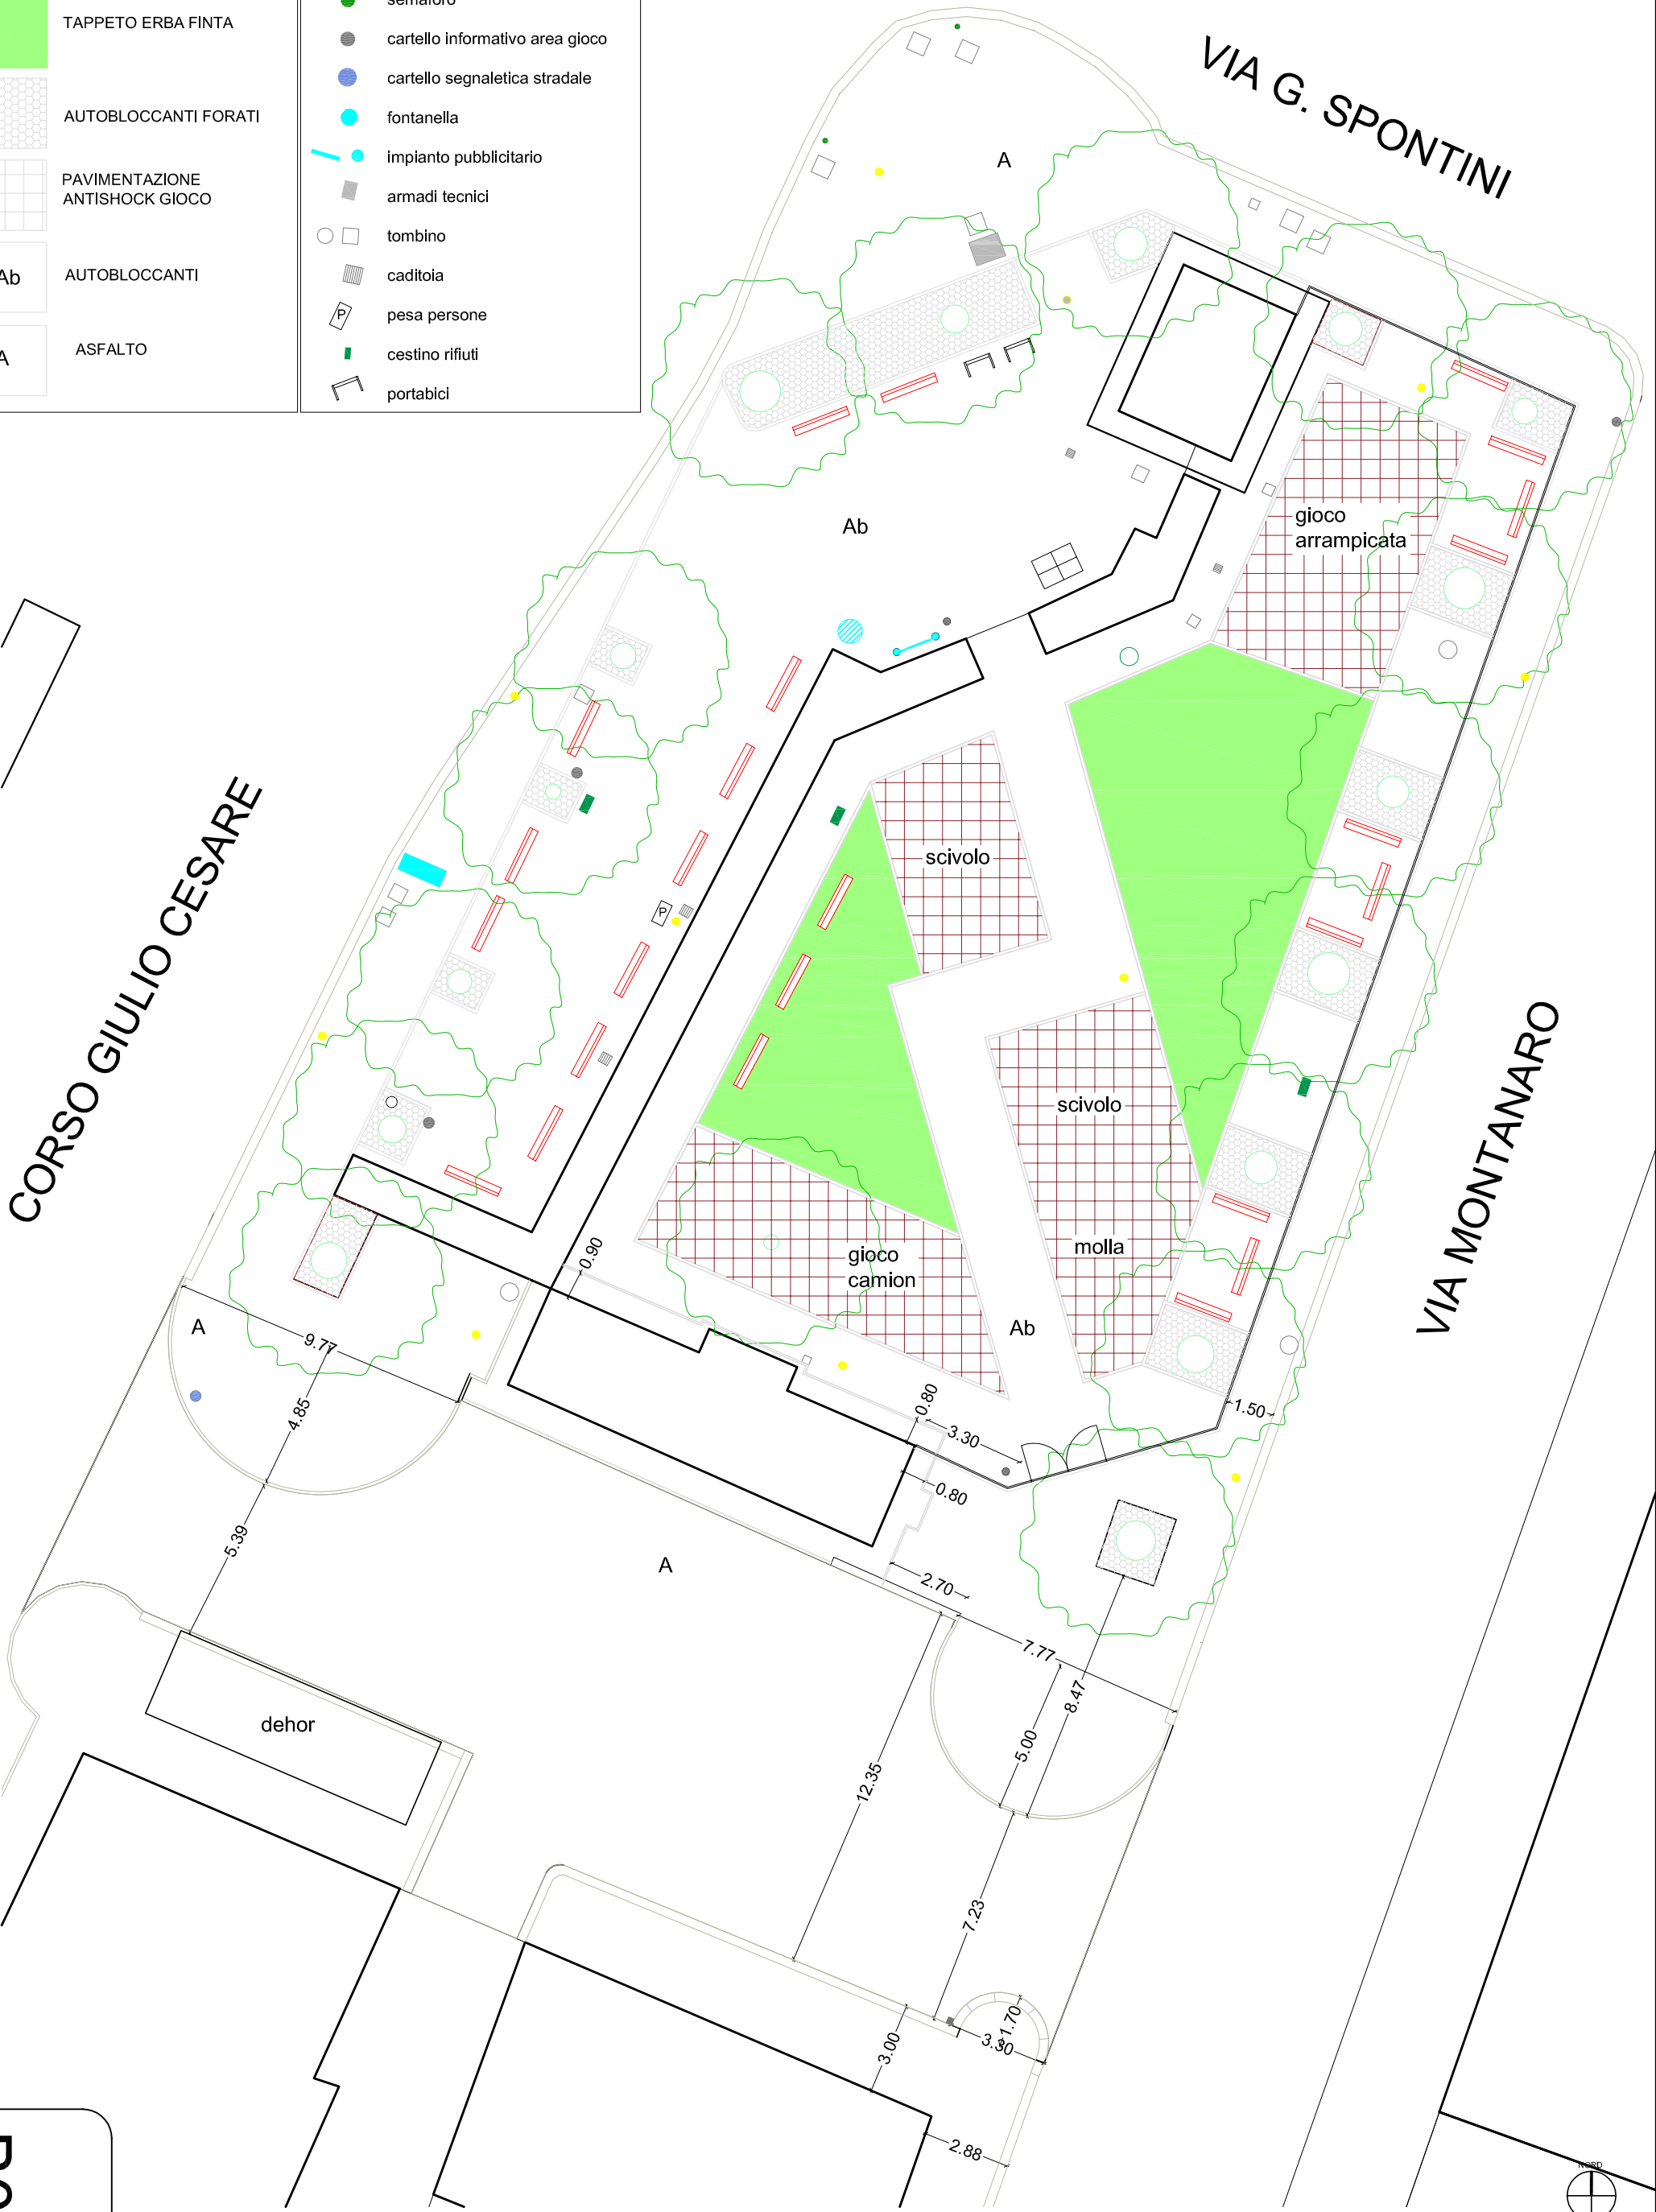

PAVIMENTAZIONI:

-  TAPPETO ERBA FINTA
-  AUTOBLOCCANTI FORATI
-  PAVIMENTAZIONE ANTISHOCK GIOCO
-  AUTOBLOCCANTI
-  ASFALTO

LEGENDA:

-  palo illuminazione pubblica
-  semaforo
-  cartello informativo area gioco
-  cartello segnaletica stradale
-  fontanella
-  impianto pubblicitario
-  armadi tecnici
-  tombino
-  caditoia
-  pesa persone
-  cestino rifiuti
-  portabici

CORSO GIULIO CESARE

VIA G. SPONTINI

VIA MONTANARO

B02