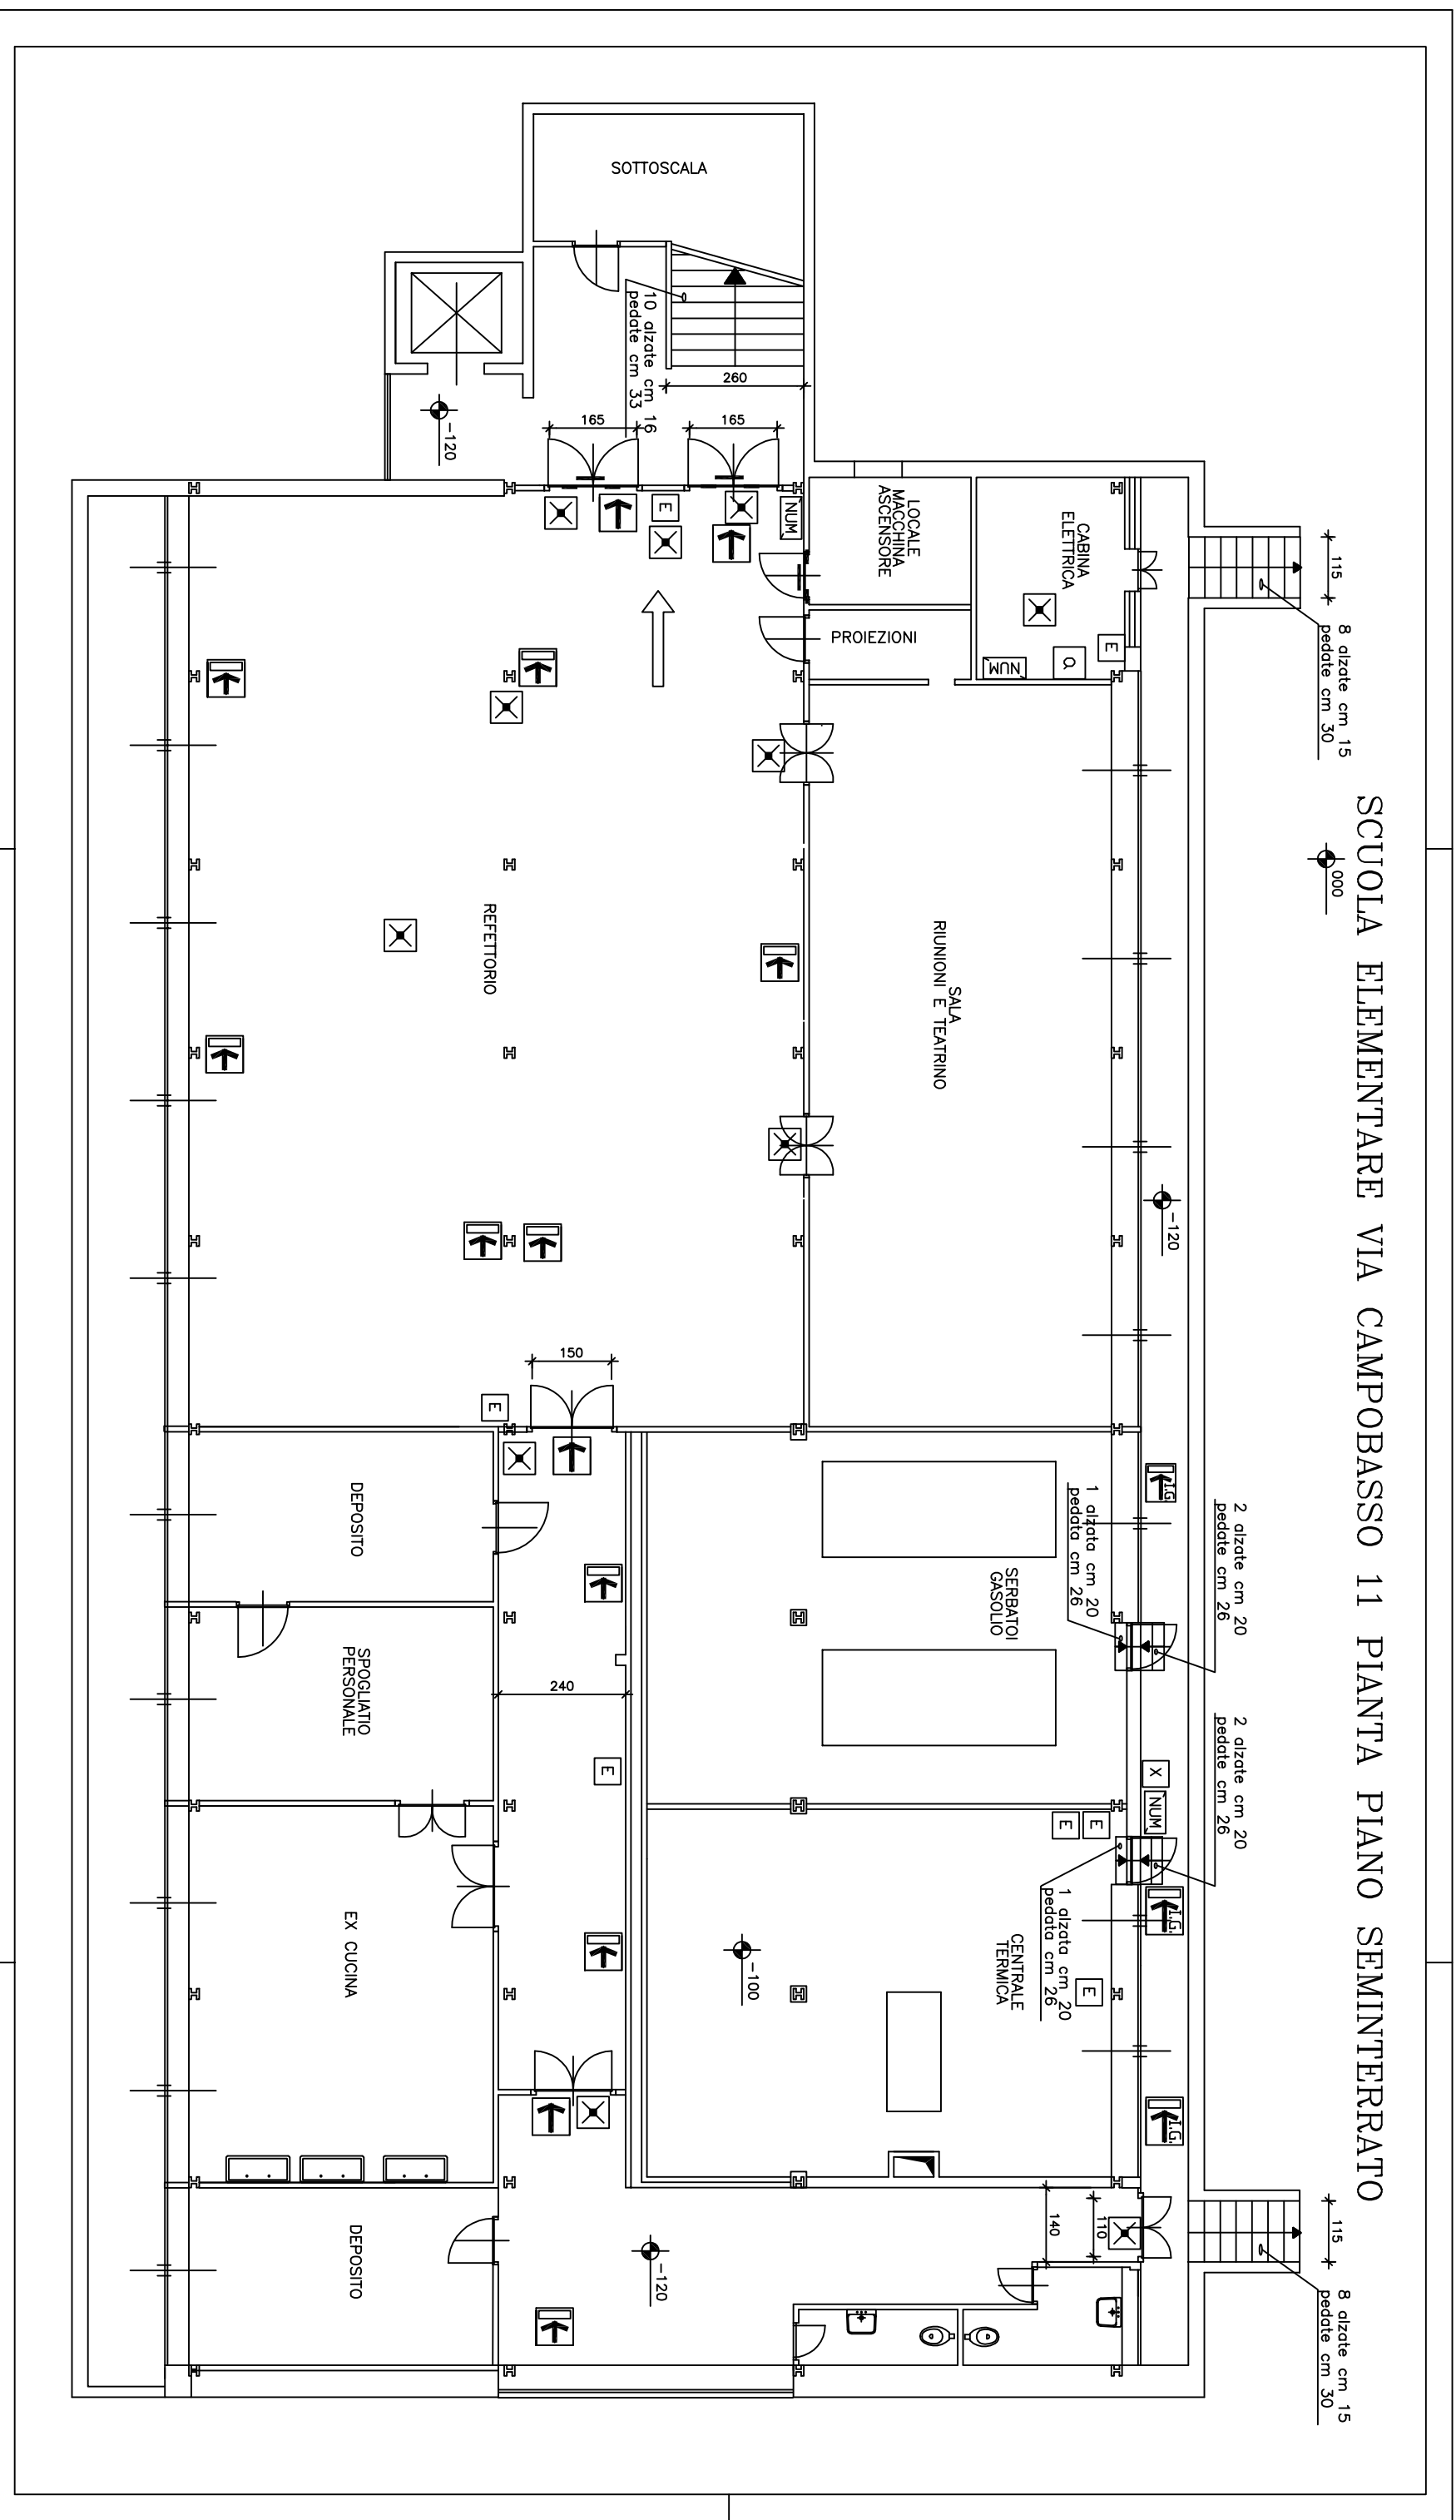

Geom. M. PEIRONE

RESPONSABILE UNICO DEL PROCEDIMENTO
E DIRIGENTE DEL SERVIZIO

Arch. Isabella QUINTO

OGGETTO

TAVOLE GRAFICHE

NOME-FILE

Scala Plot

RIFERIMENTO

SCALA

REV	MODIFICHE	DATA	DISEGNATORE
0			
1			
2			
3			
4			
5			

SCUOLA MATERNA VIA ANCINA 29
PIANTA PIANO SEMINTERRATO

SCUOLA MATERNA VIA ANCINA 29
PIANTA PIANO TERRENO

SCUOLA ELEMENTARE VIA CAMPOBASSO 11 PIANTA PIANO SEMINTERRATO