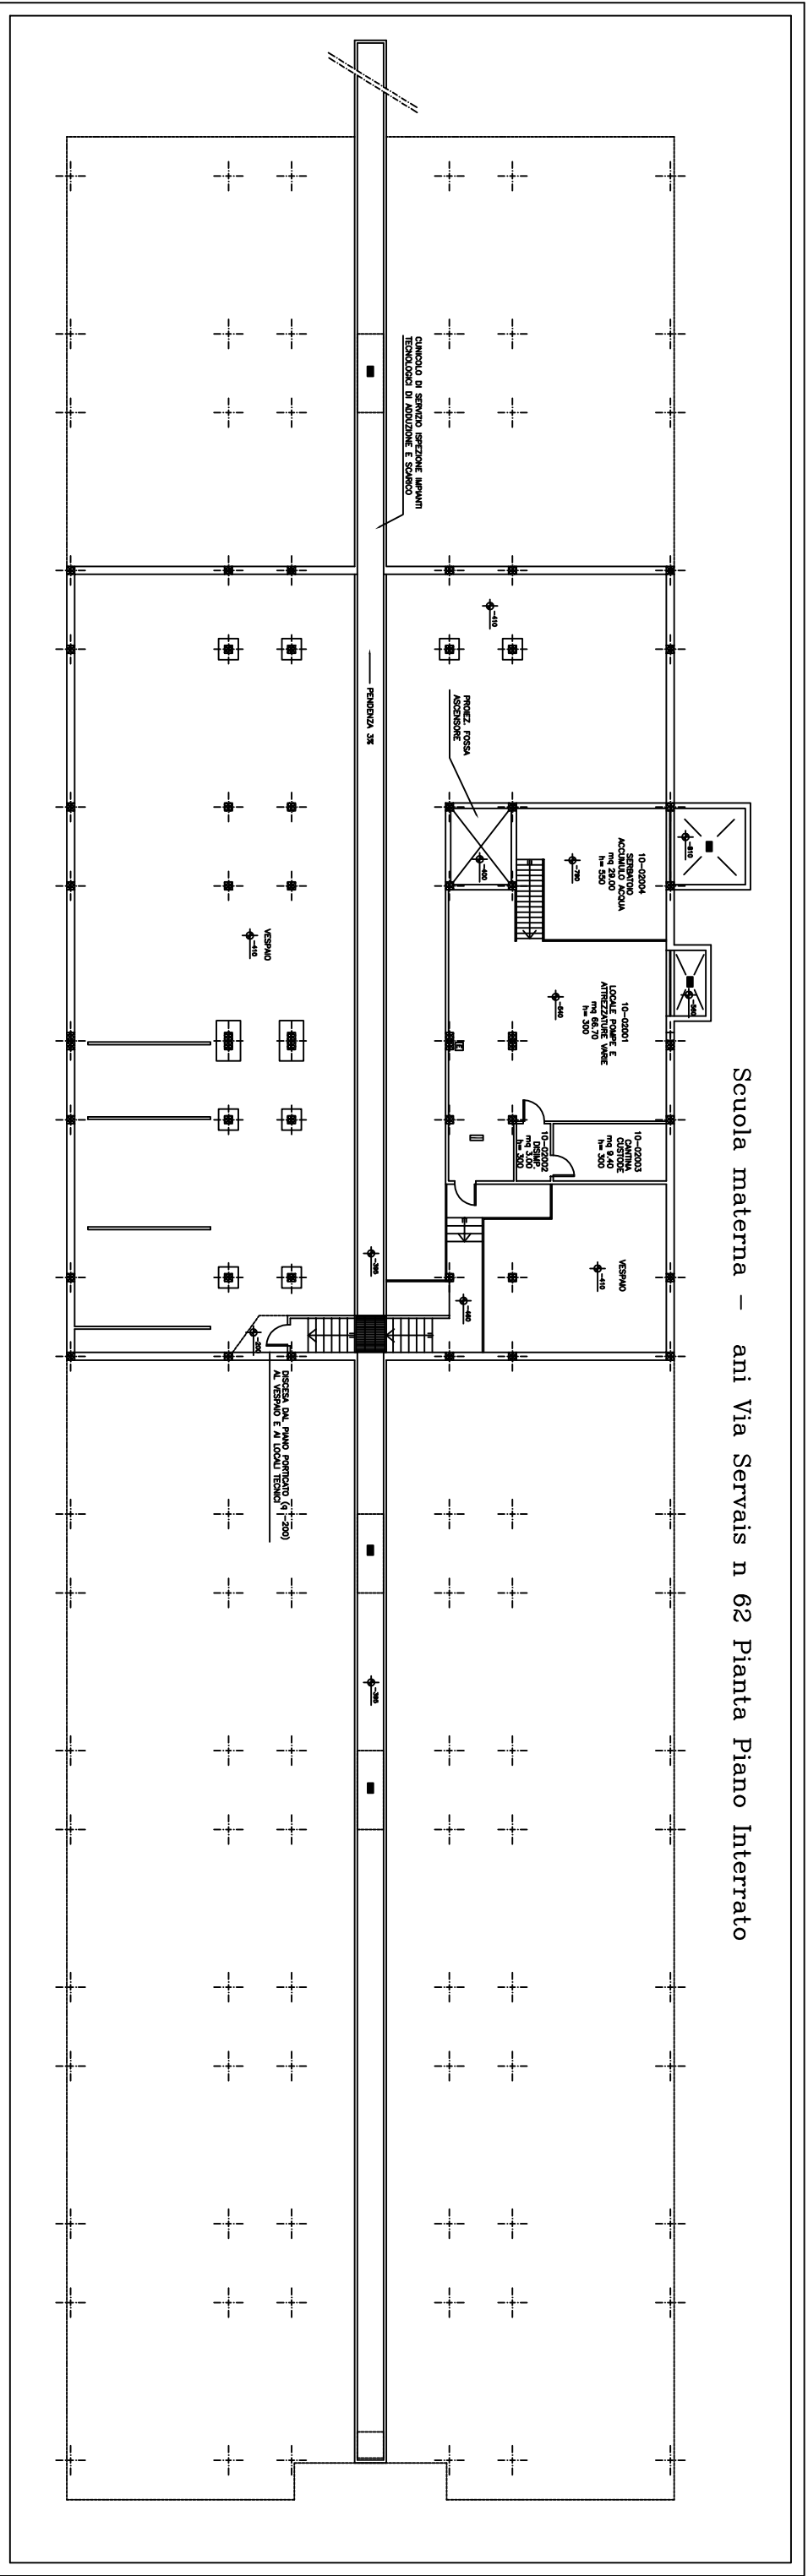

Scuola materna - ani Via Servais n 62 Pianta Piano Interrato