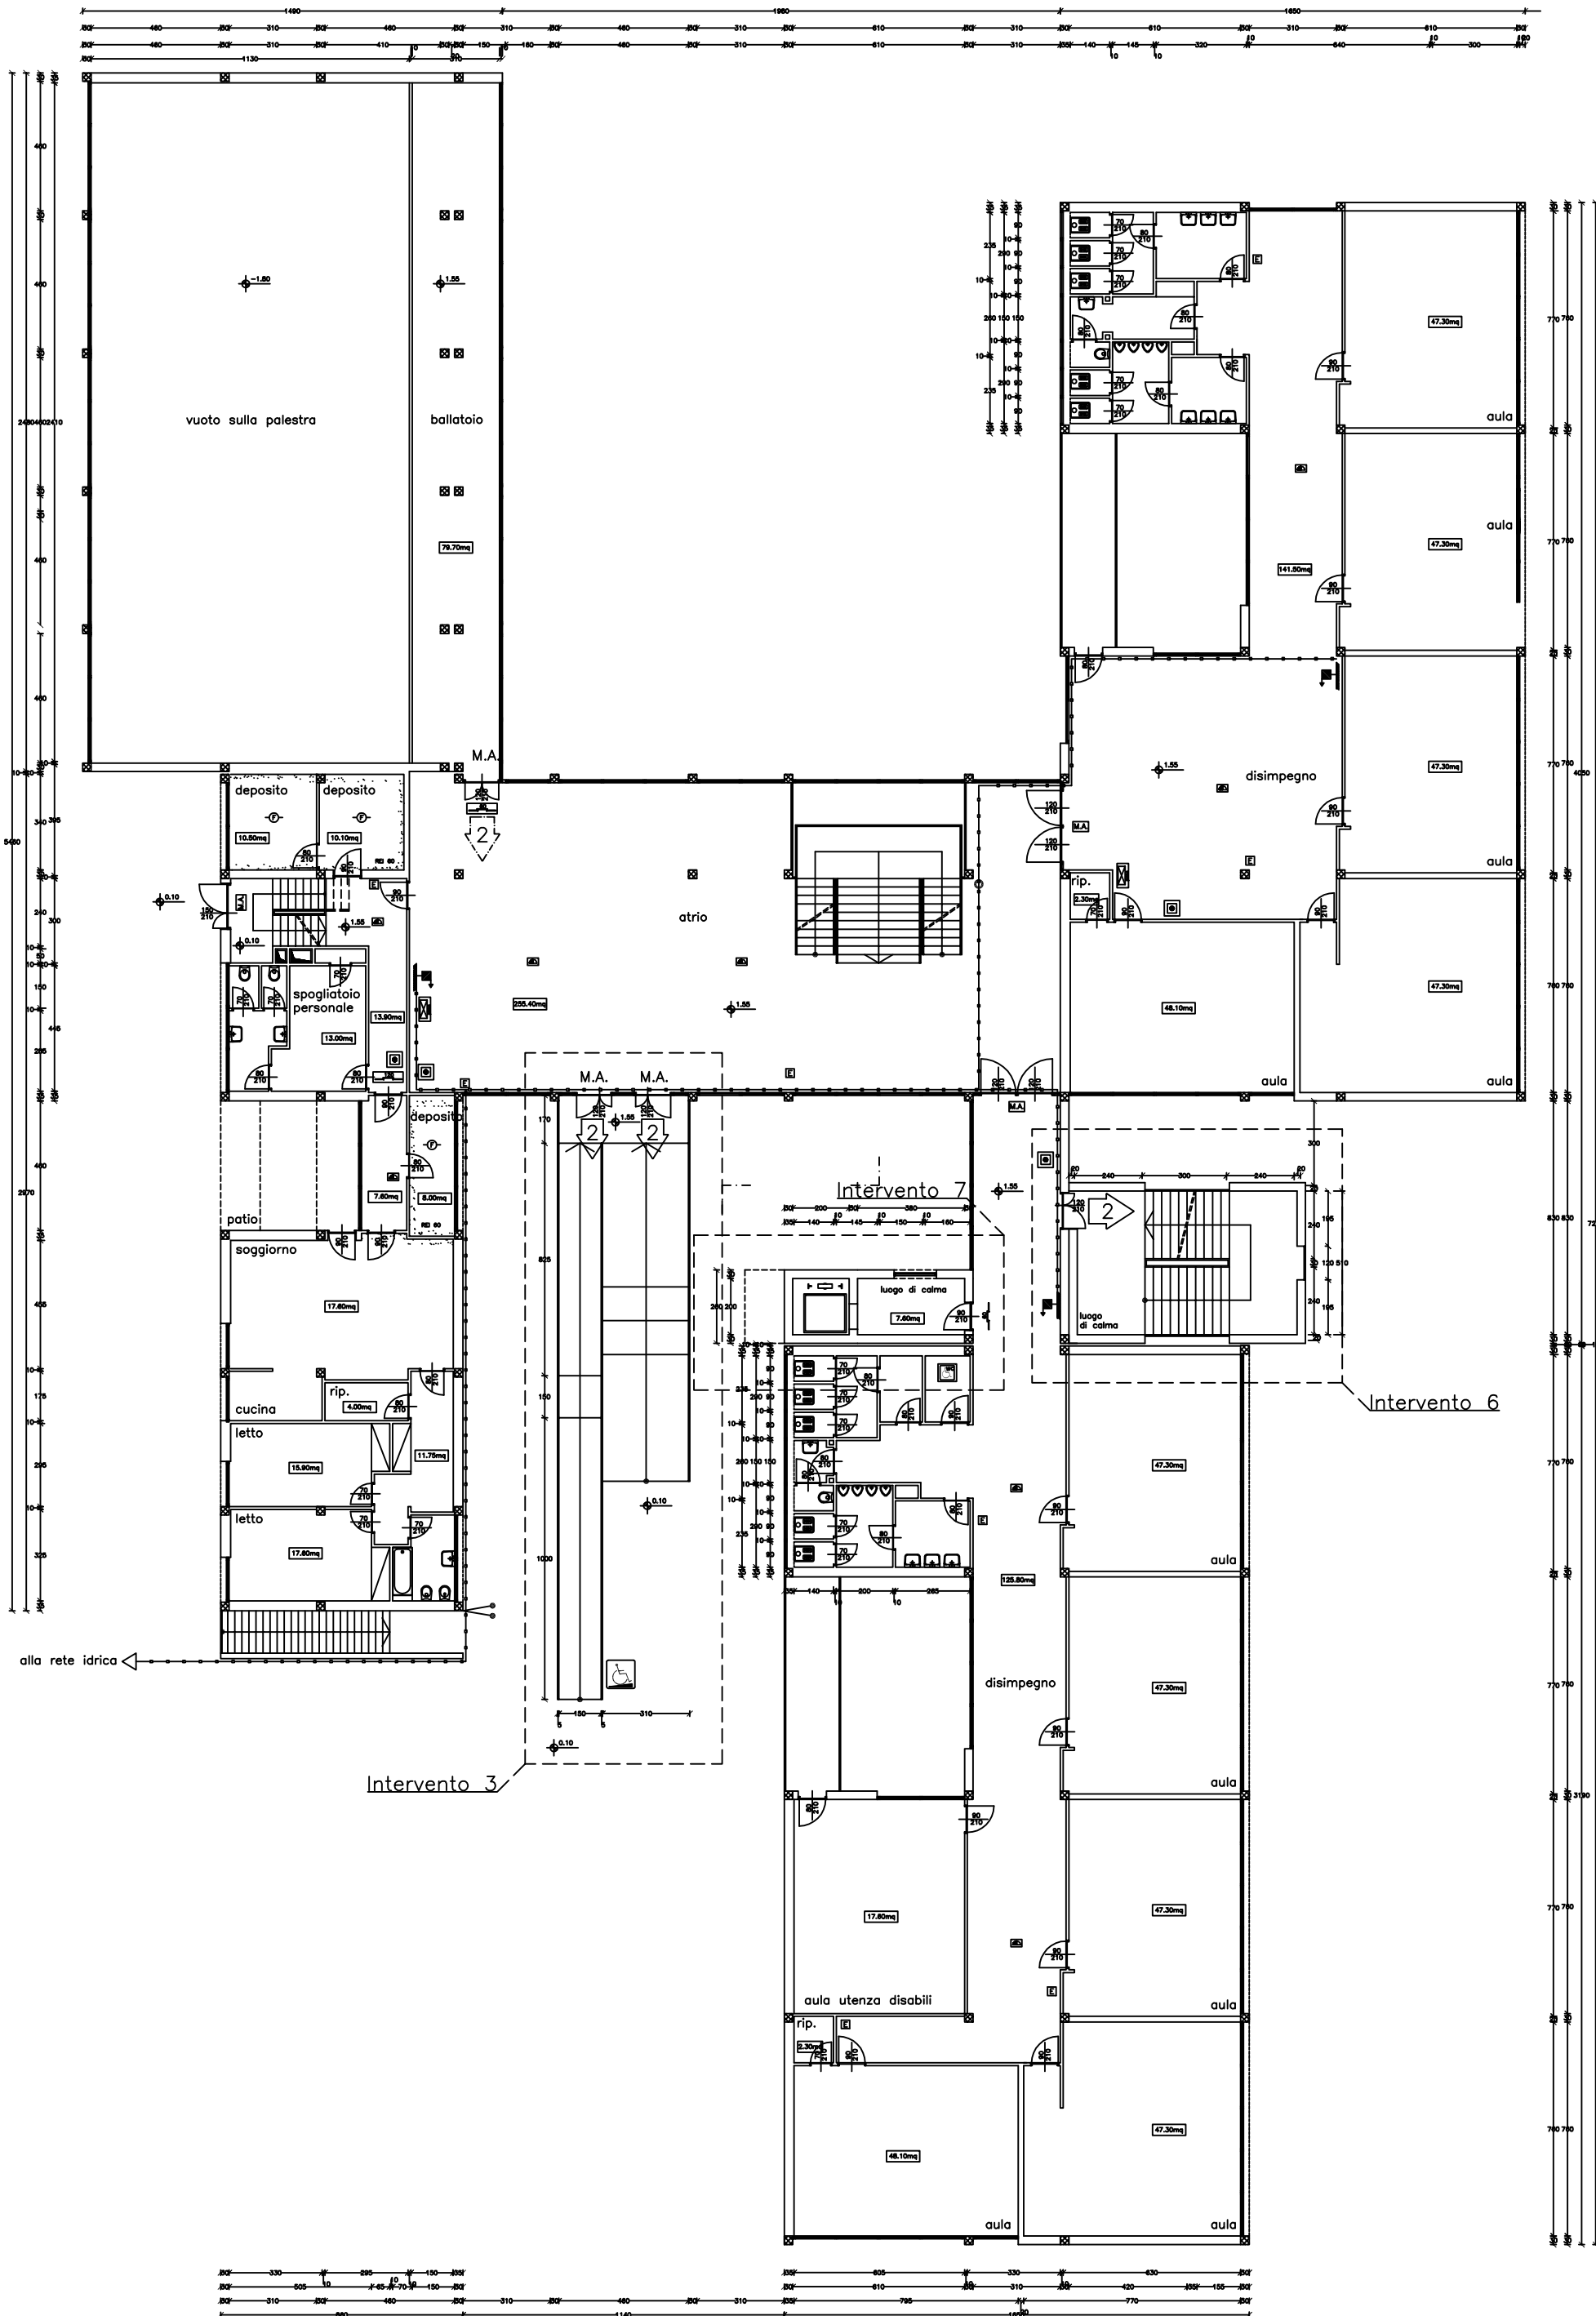

SCUOLA MEDIA PIAZZA GIACOMINI PIANO RIALZATO