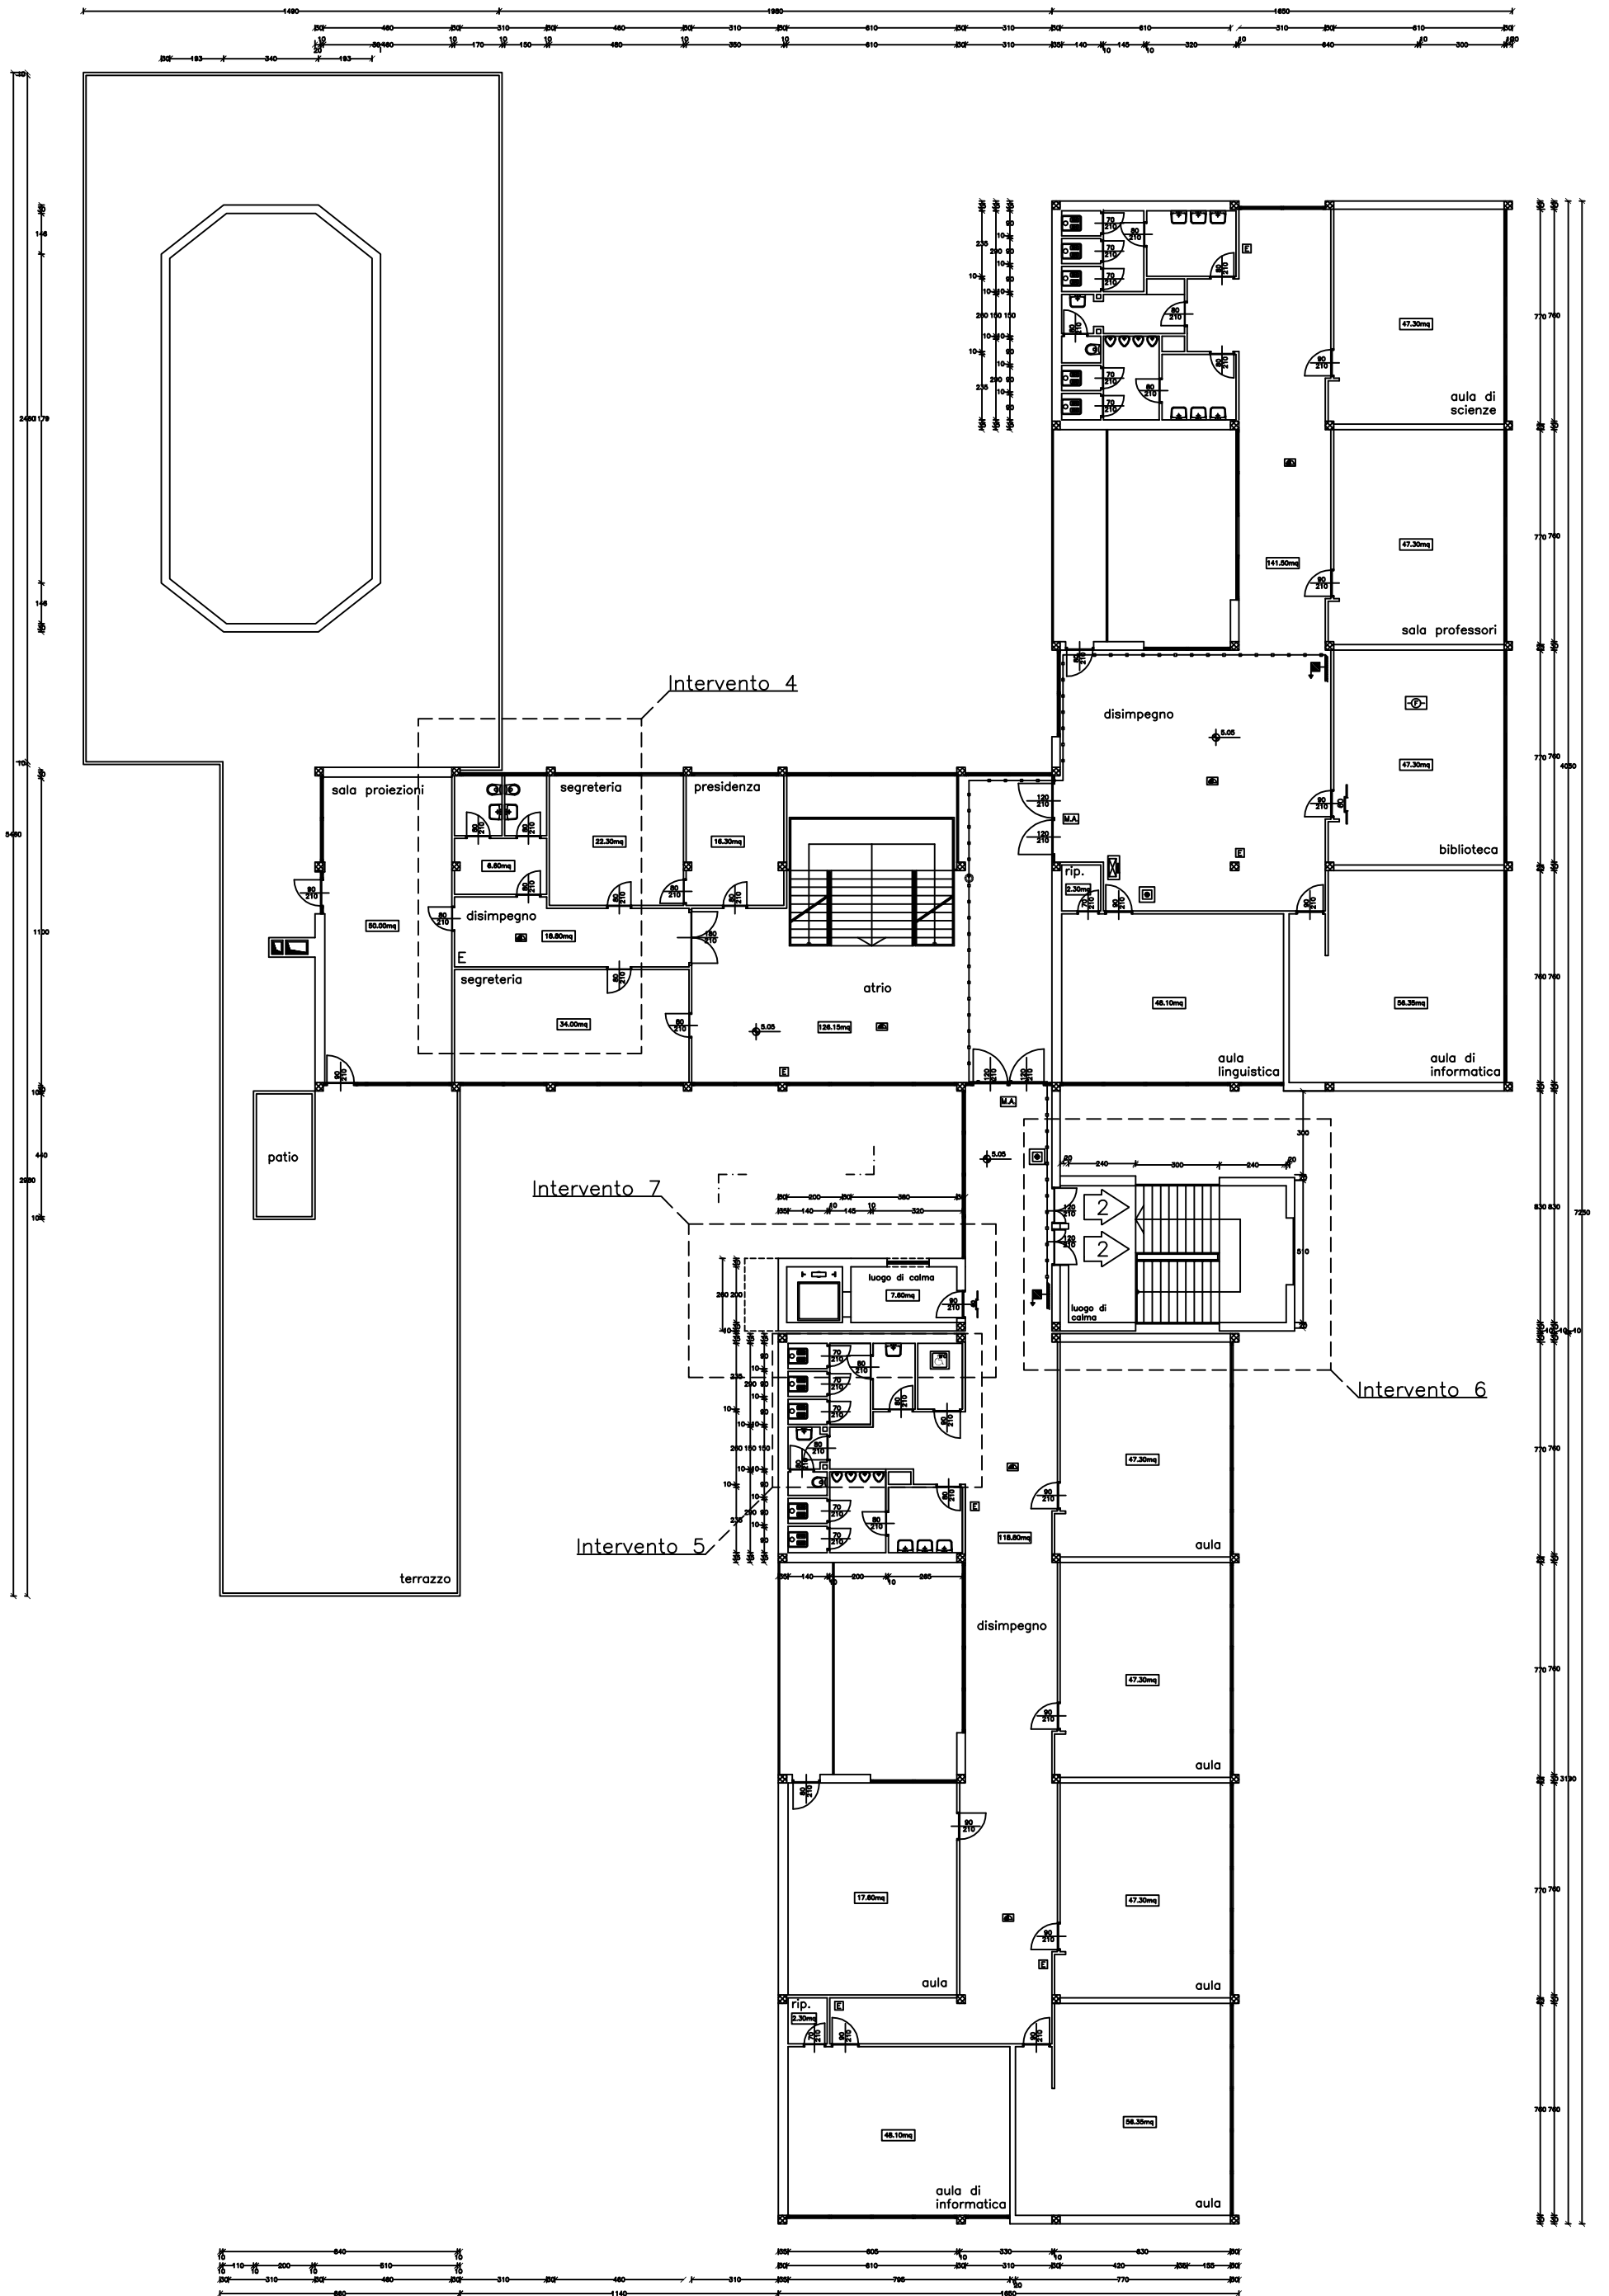

SCUOLA MEDIA PIAZZA GIACOMINI PRIMO PIANO