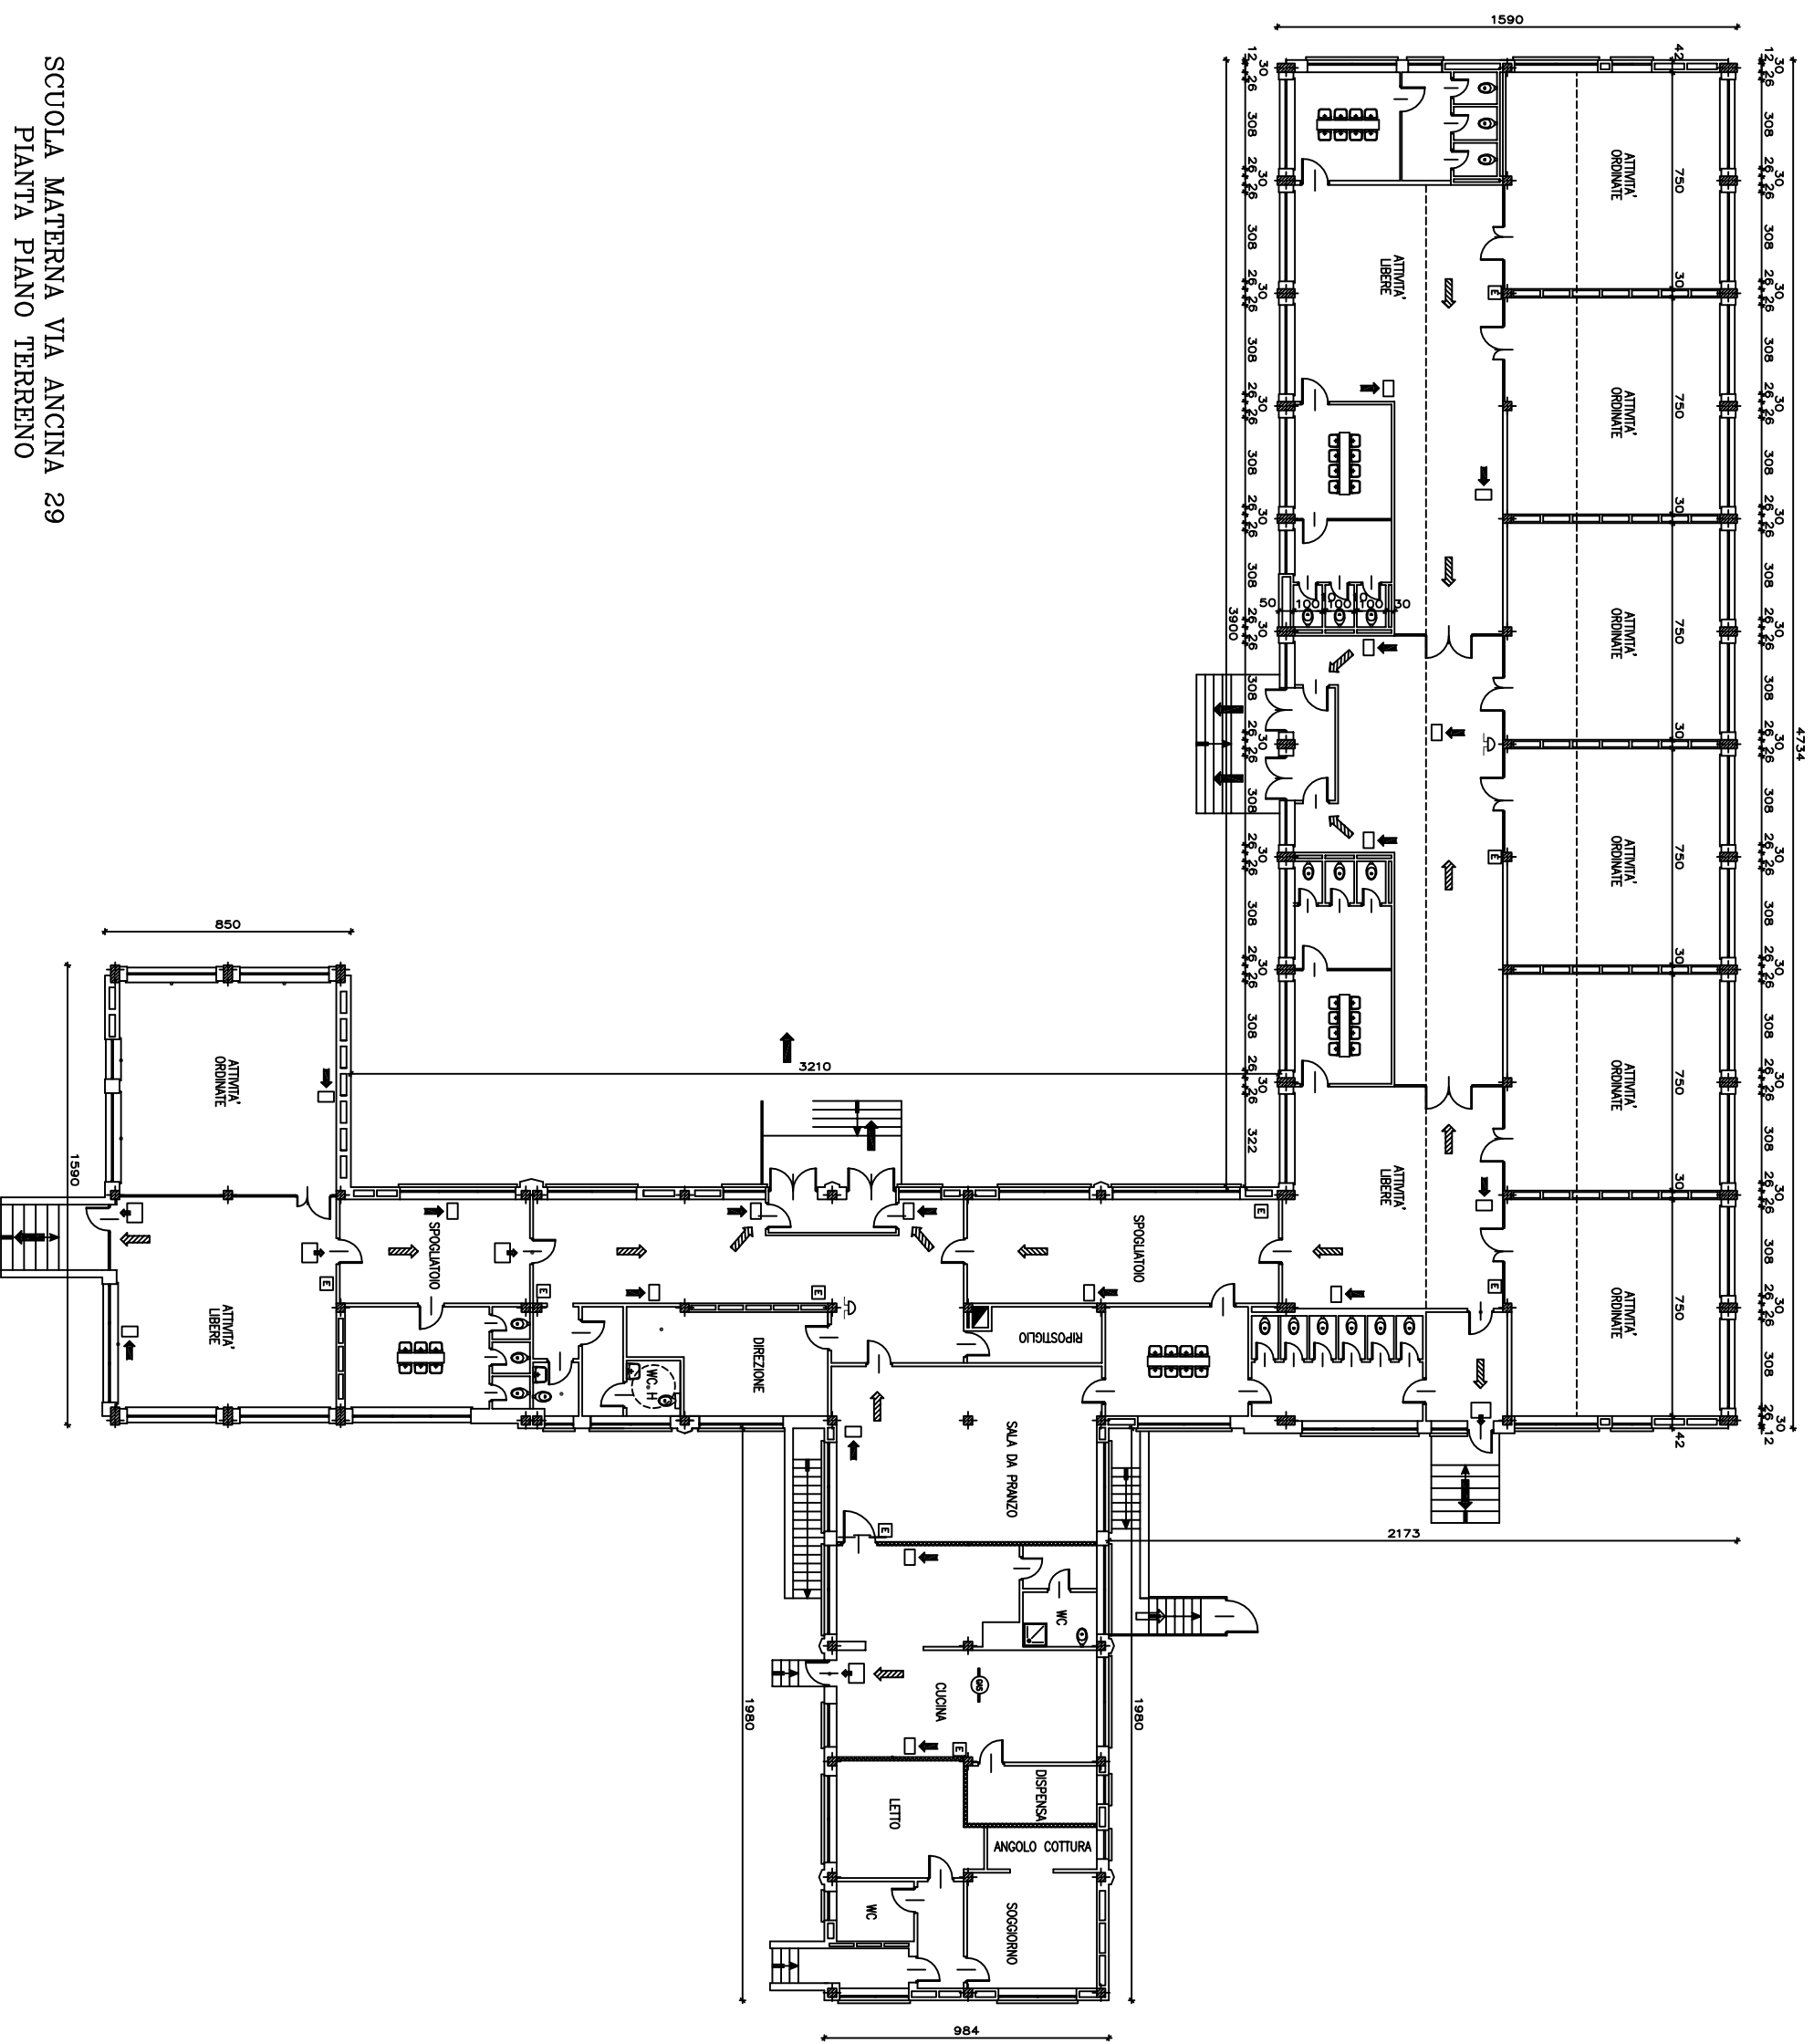

Geom. M. PEIRONE

RESPONSABILE UNICO DEL PROCEDIMENTO
E DIRIGENTE DEL SERVIZIO

Arch. Isabella QUINTO

OGGETTO

TAVOLE GRAFICHE

NOME-FILE

Scala Plot

RIFERIMENTO

SCALA

REV	MODIFICHE	DATA	DISEGNATORE
0			
1			
2			
3			
4			
5			

SCUOLA MATERNA VIA ANCINA 29
PIANTA PIANO SEMINTERRATO

SCUOLA MATERNA VIA ANCINA 29
PIANTA PIANO TERRENO

SCUOLA ELEMENTARE VIA CAMPOBASSO 11 PIANTA PIANO SEMINTERRATO