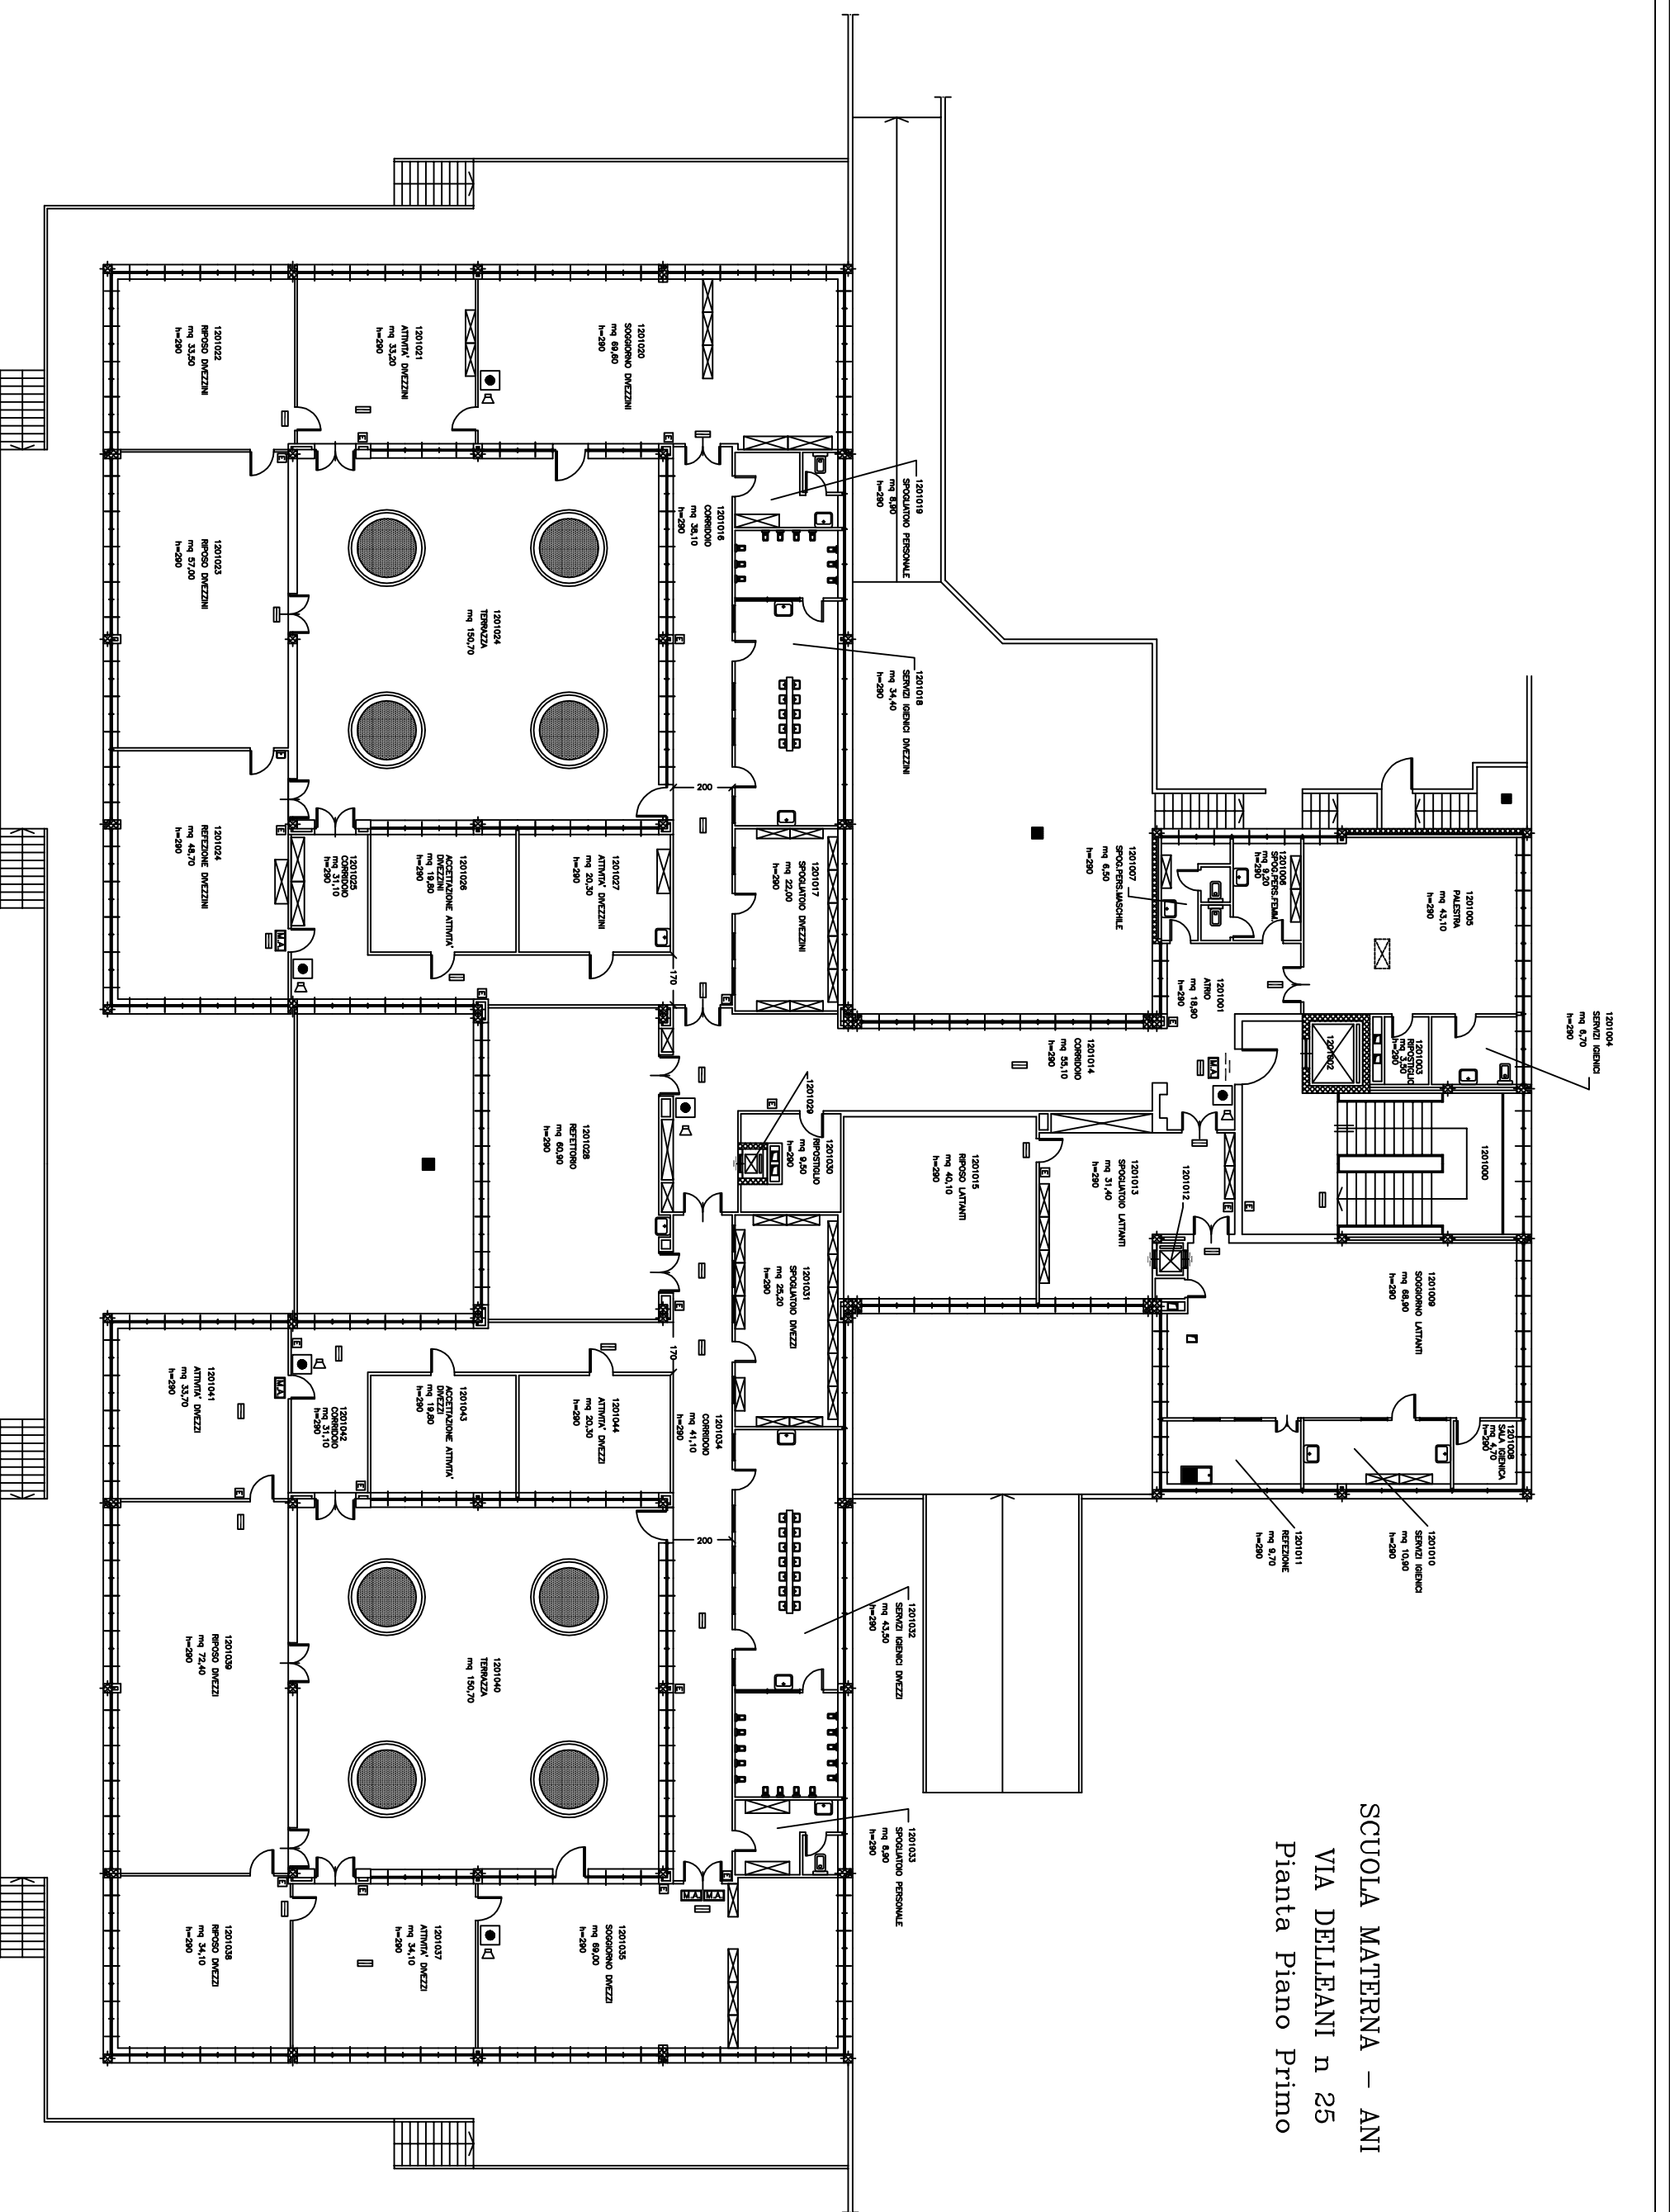

SCUOLA MATERNA – ANI
VIA DELLEANI n 25
Pianta Piano Primo