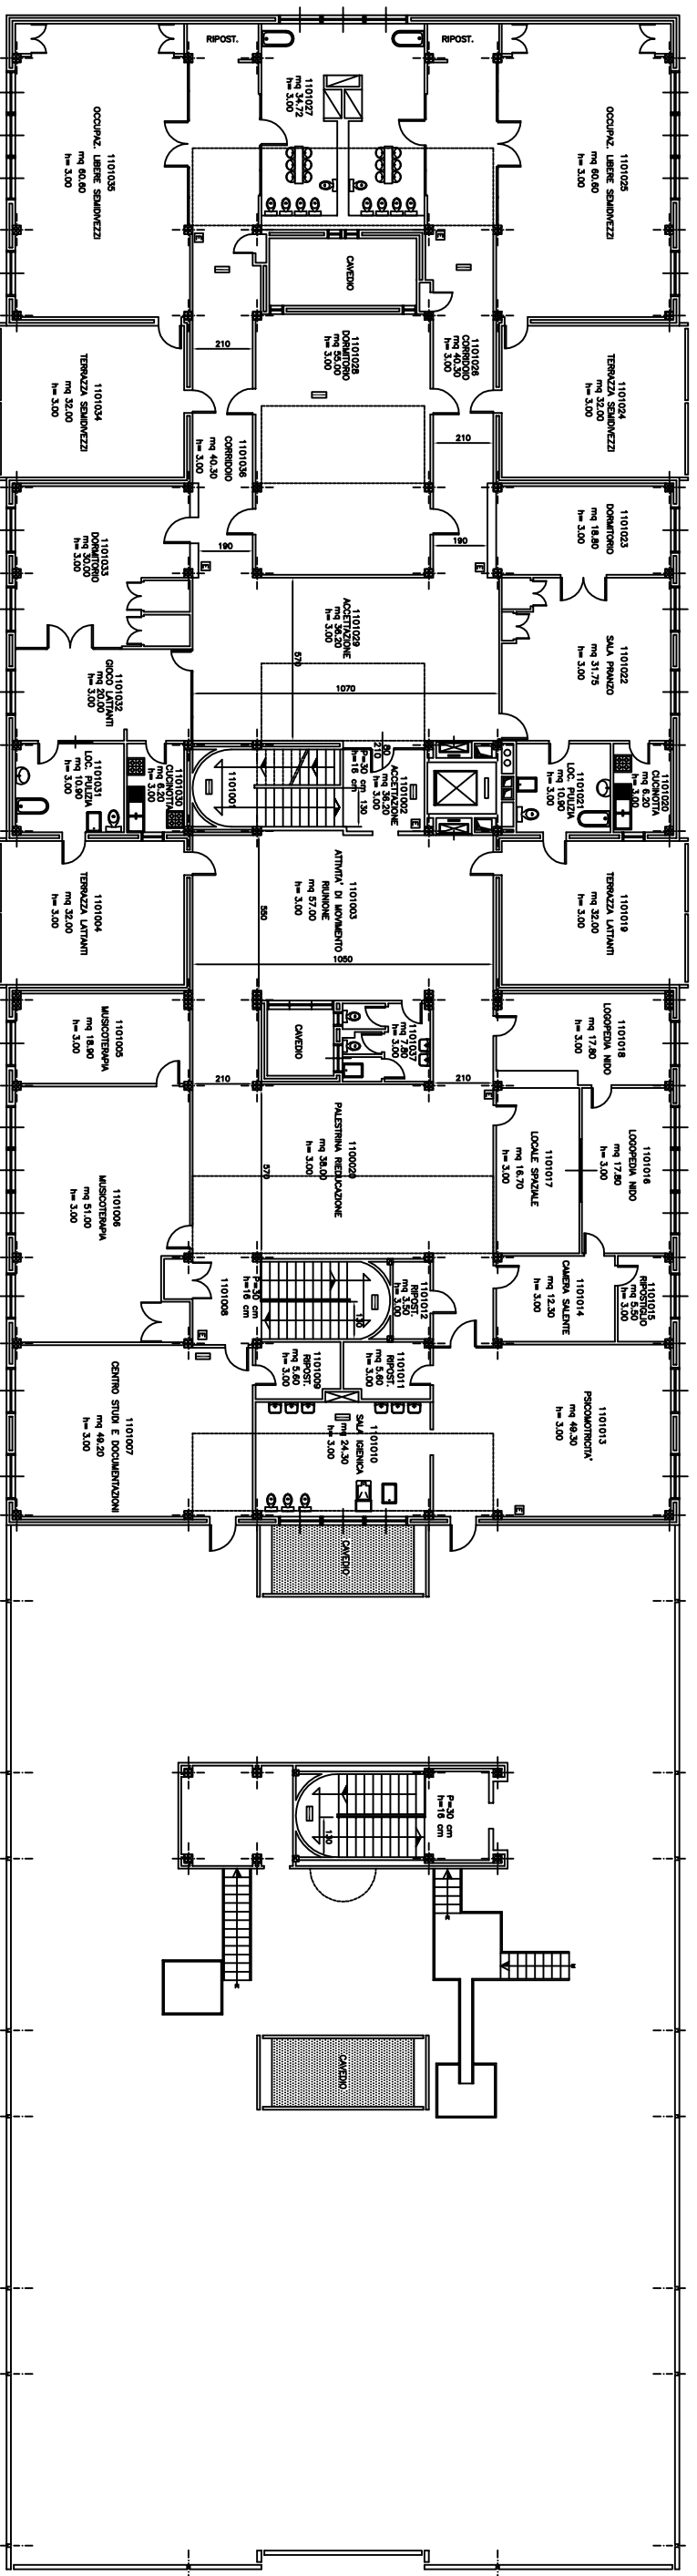

Scuola Materna – ani Via Servais n 62 Pianta Piano Primo