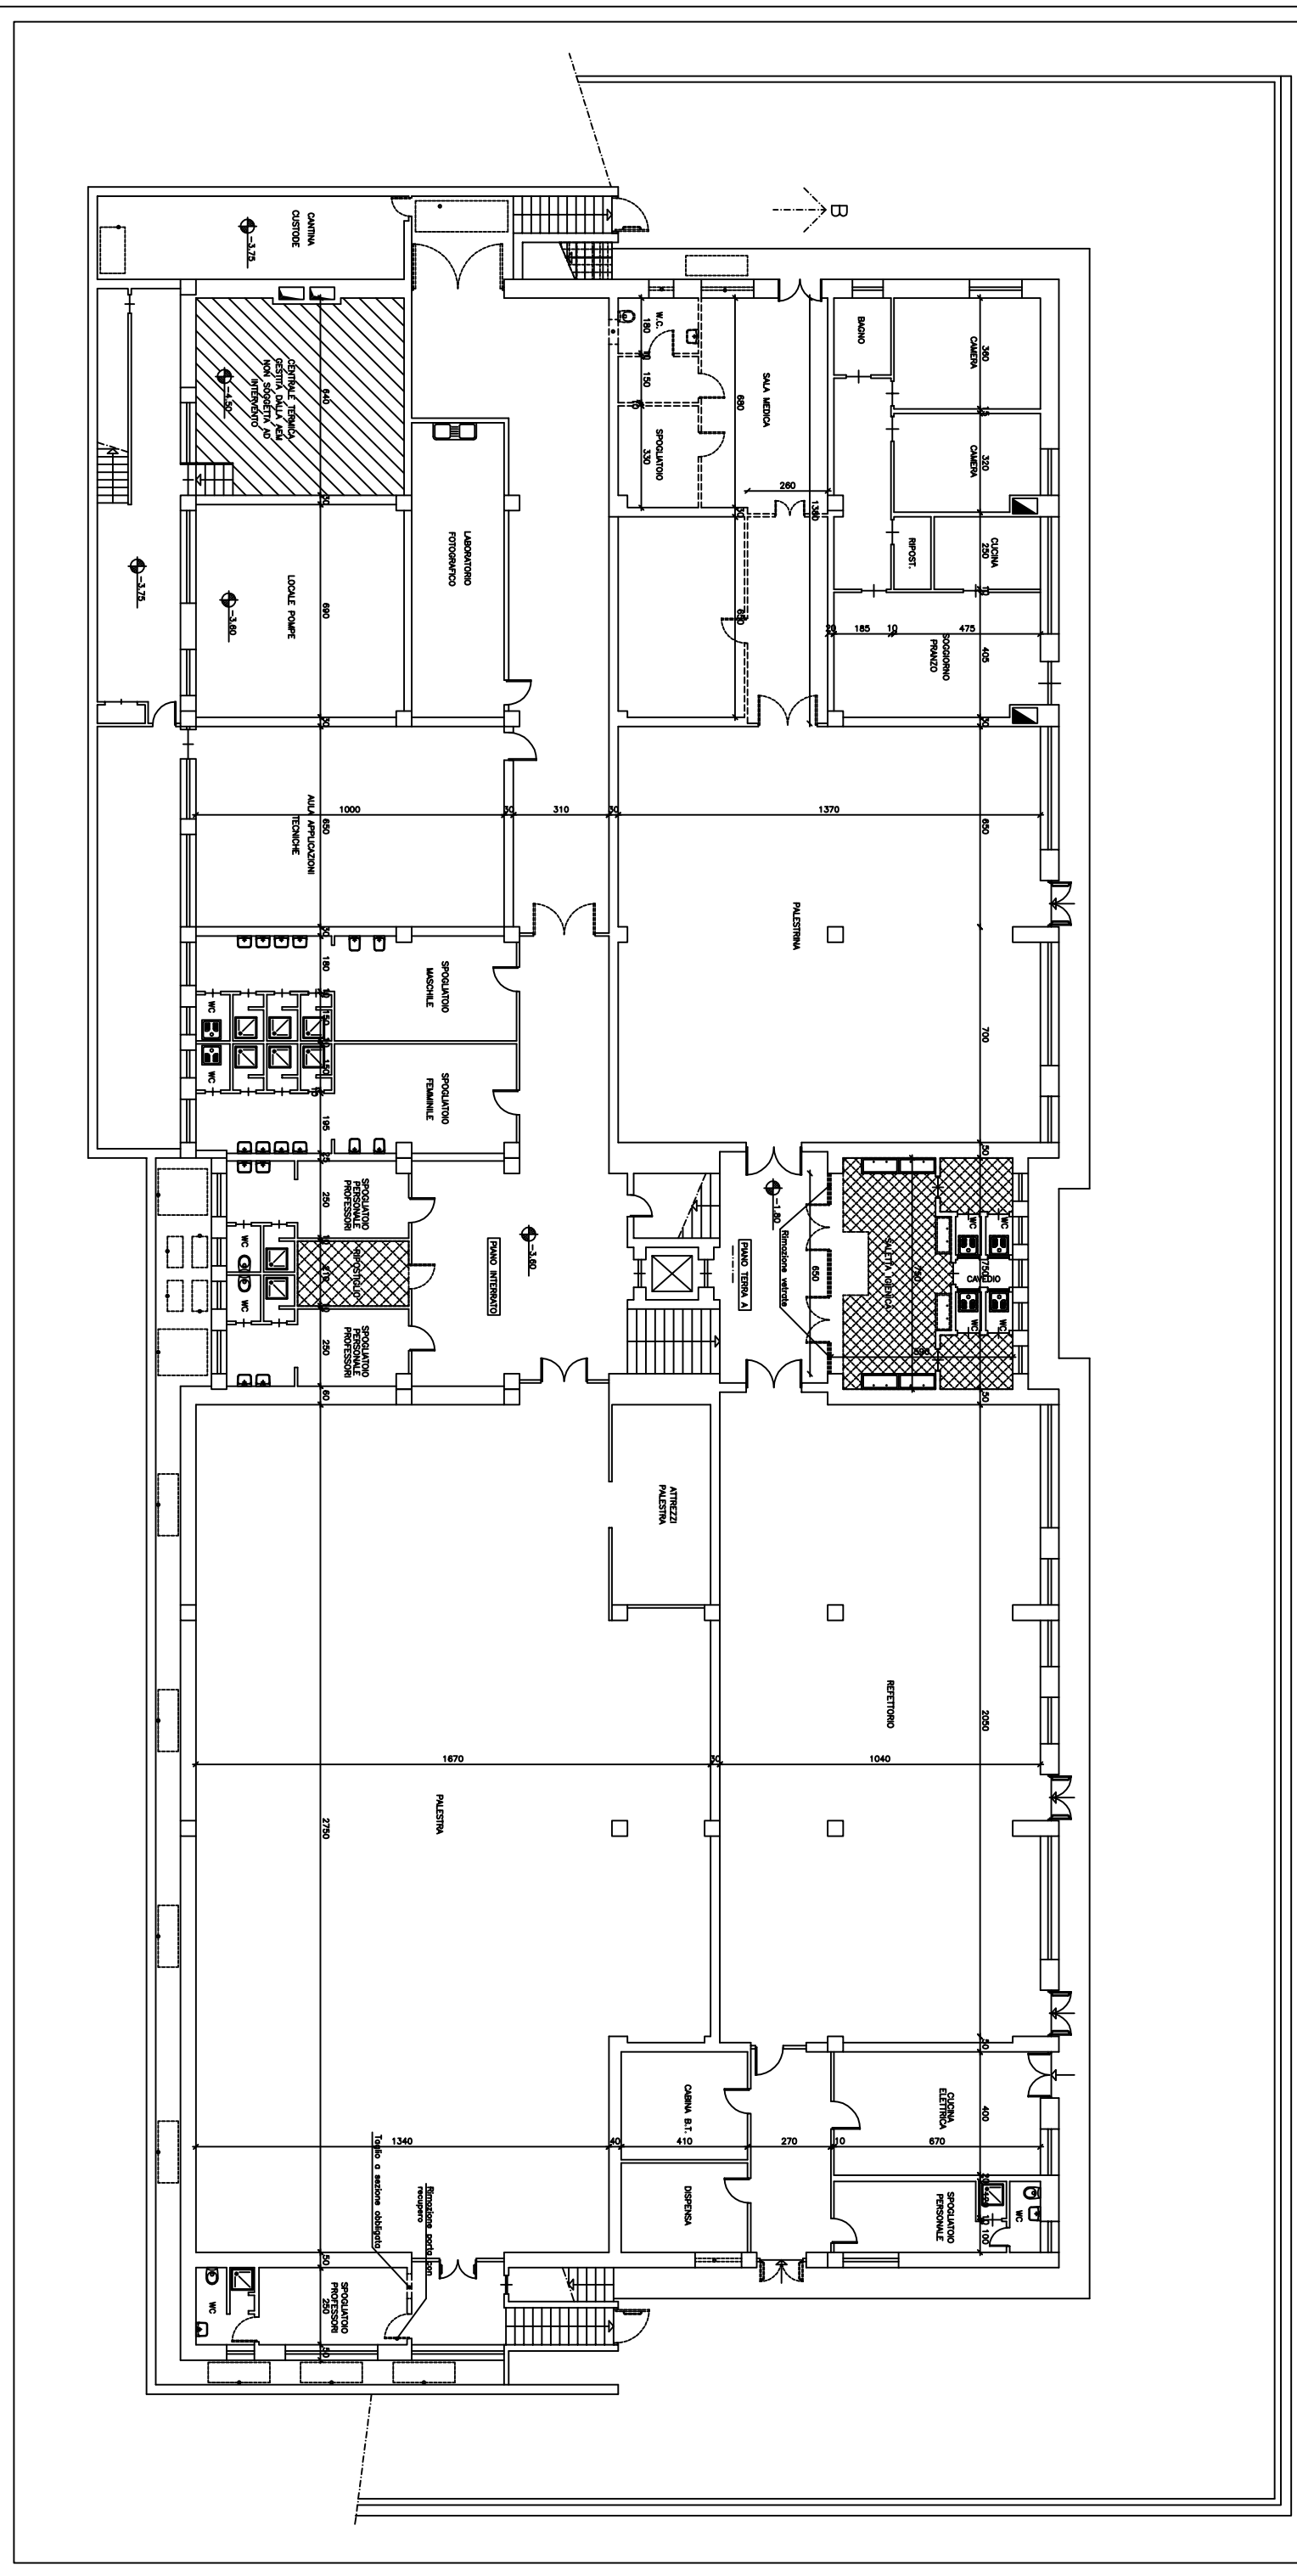

SCUOLA MEDIA VIA CATALANI 4 PIANO SEMINTERRATO