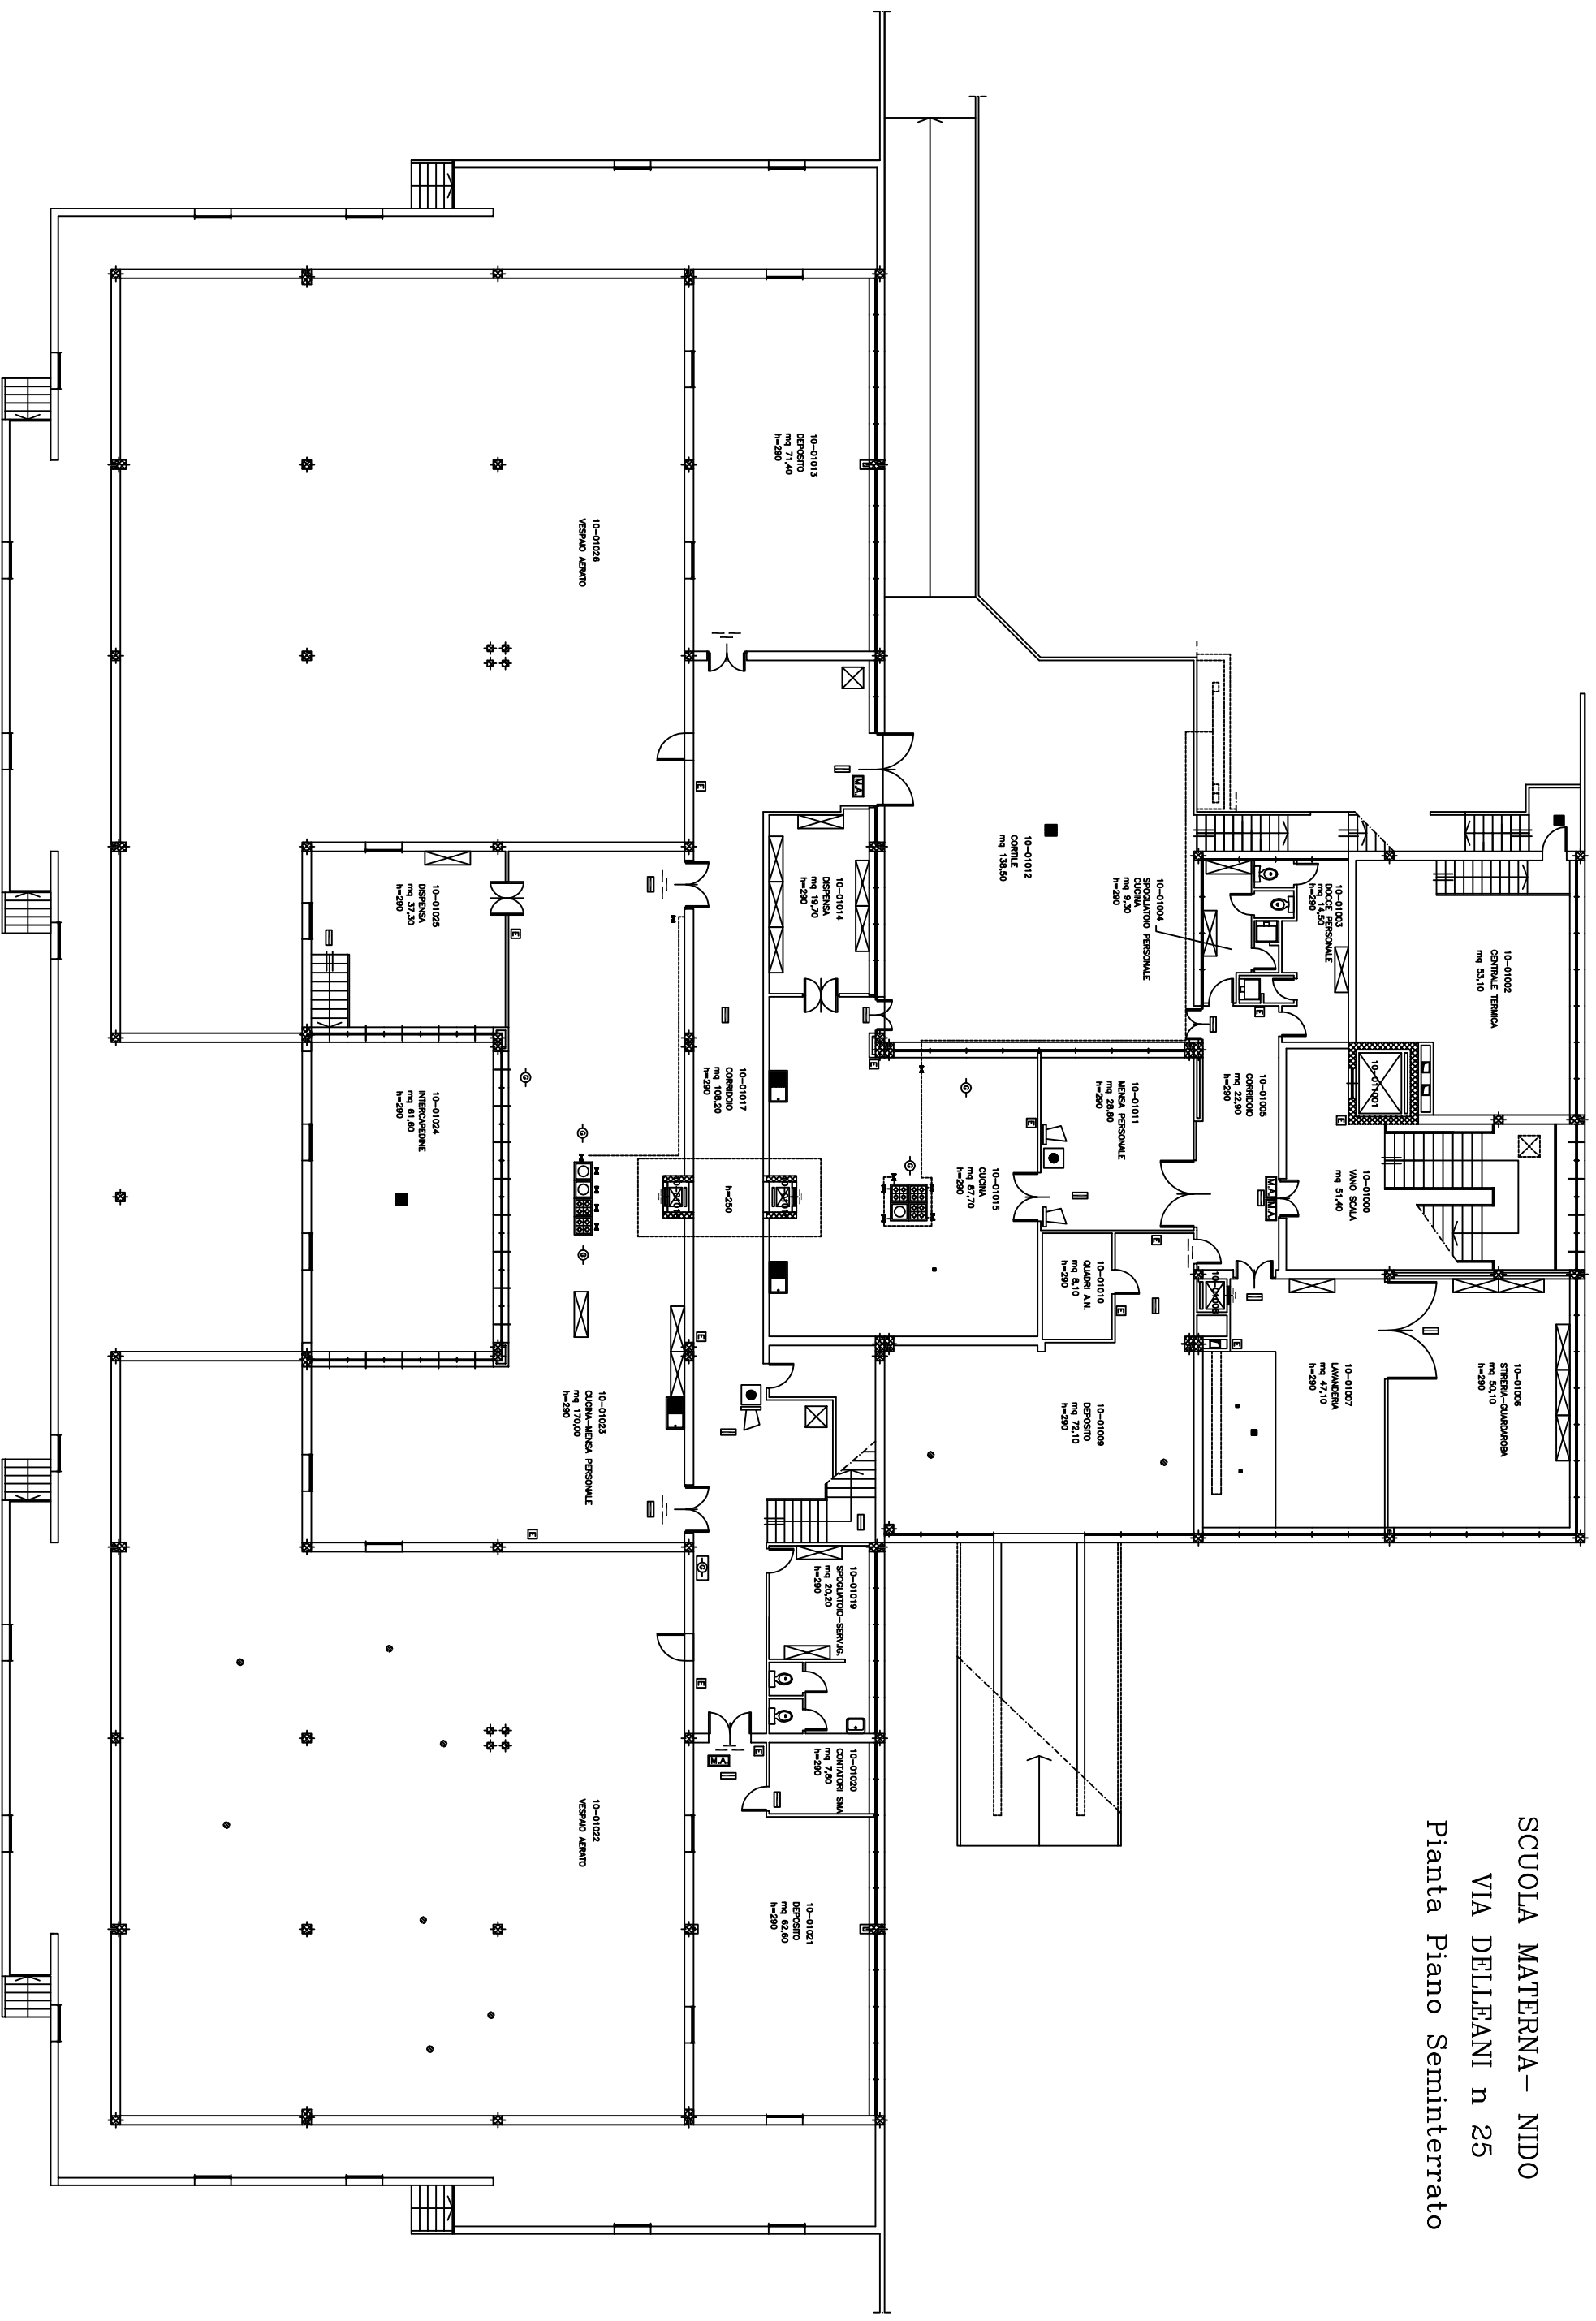

SCUOLA MATERNA – NIDO
VIA DELLEANI n 25
Pianta Piano Seminterrato