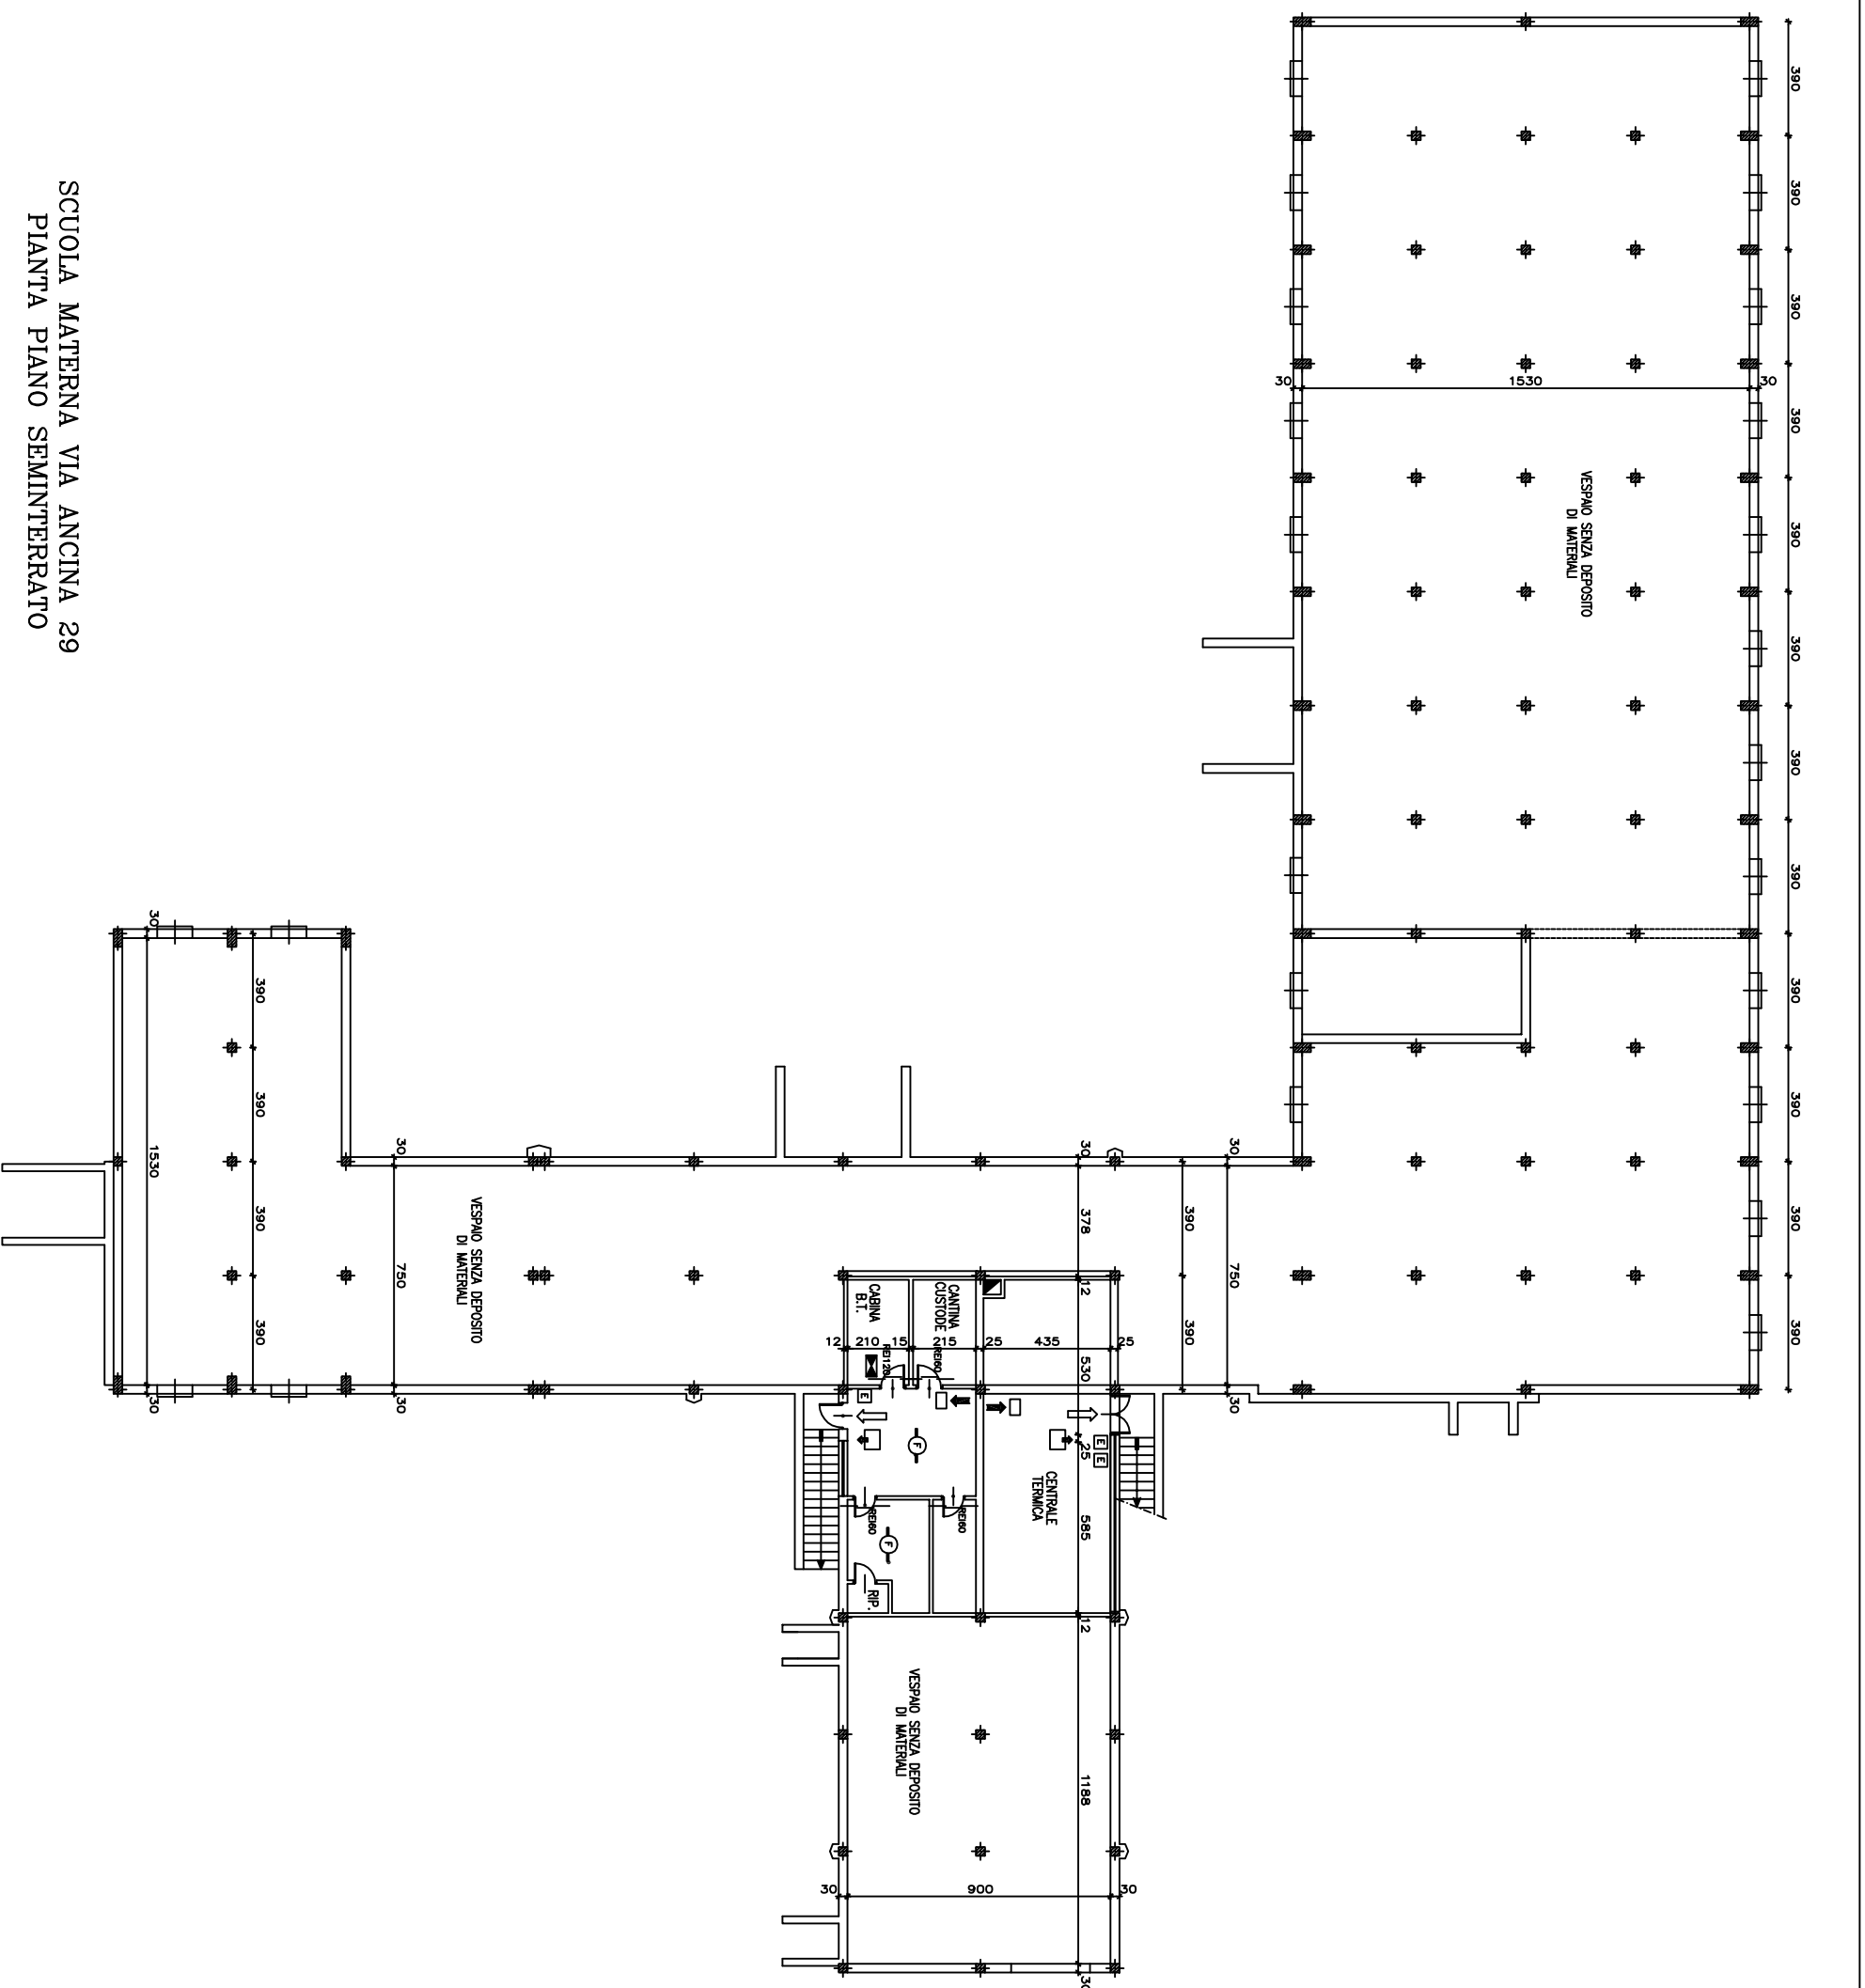

Geom. M. PEIRONE

RESPONSABILE UNICO DEL PROCEDIMENTO
E DIRIGENTE DEL SERVIZIO

Arch. Isabella QUINTO

OGGETTO

TAVOLE GRAFICHE

NOME-FILE

Scala Plot

RIFERIMENTO

SCALA

REV	MODIFICHE	DATA	DISEGNATORE
0			
1			
2			
3			
4			
5			

SCUOLA MATERNA VIA ANCINA 29
PIANTA PIANO SEMINTERRATO

SCUOLA MATERNA VIA ANCINA 29
PIANTA PIANO TERRENO

SCUOLA ELEMENTARE VIA CAMPOBASSO 11 PIANTA PIANO SEMINTERRATO