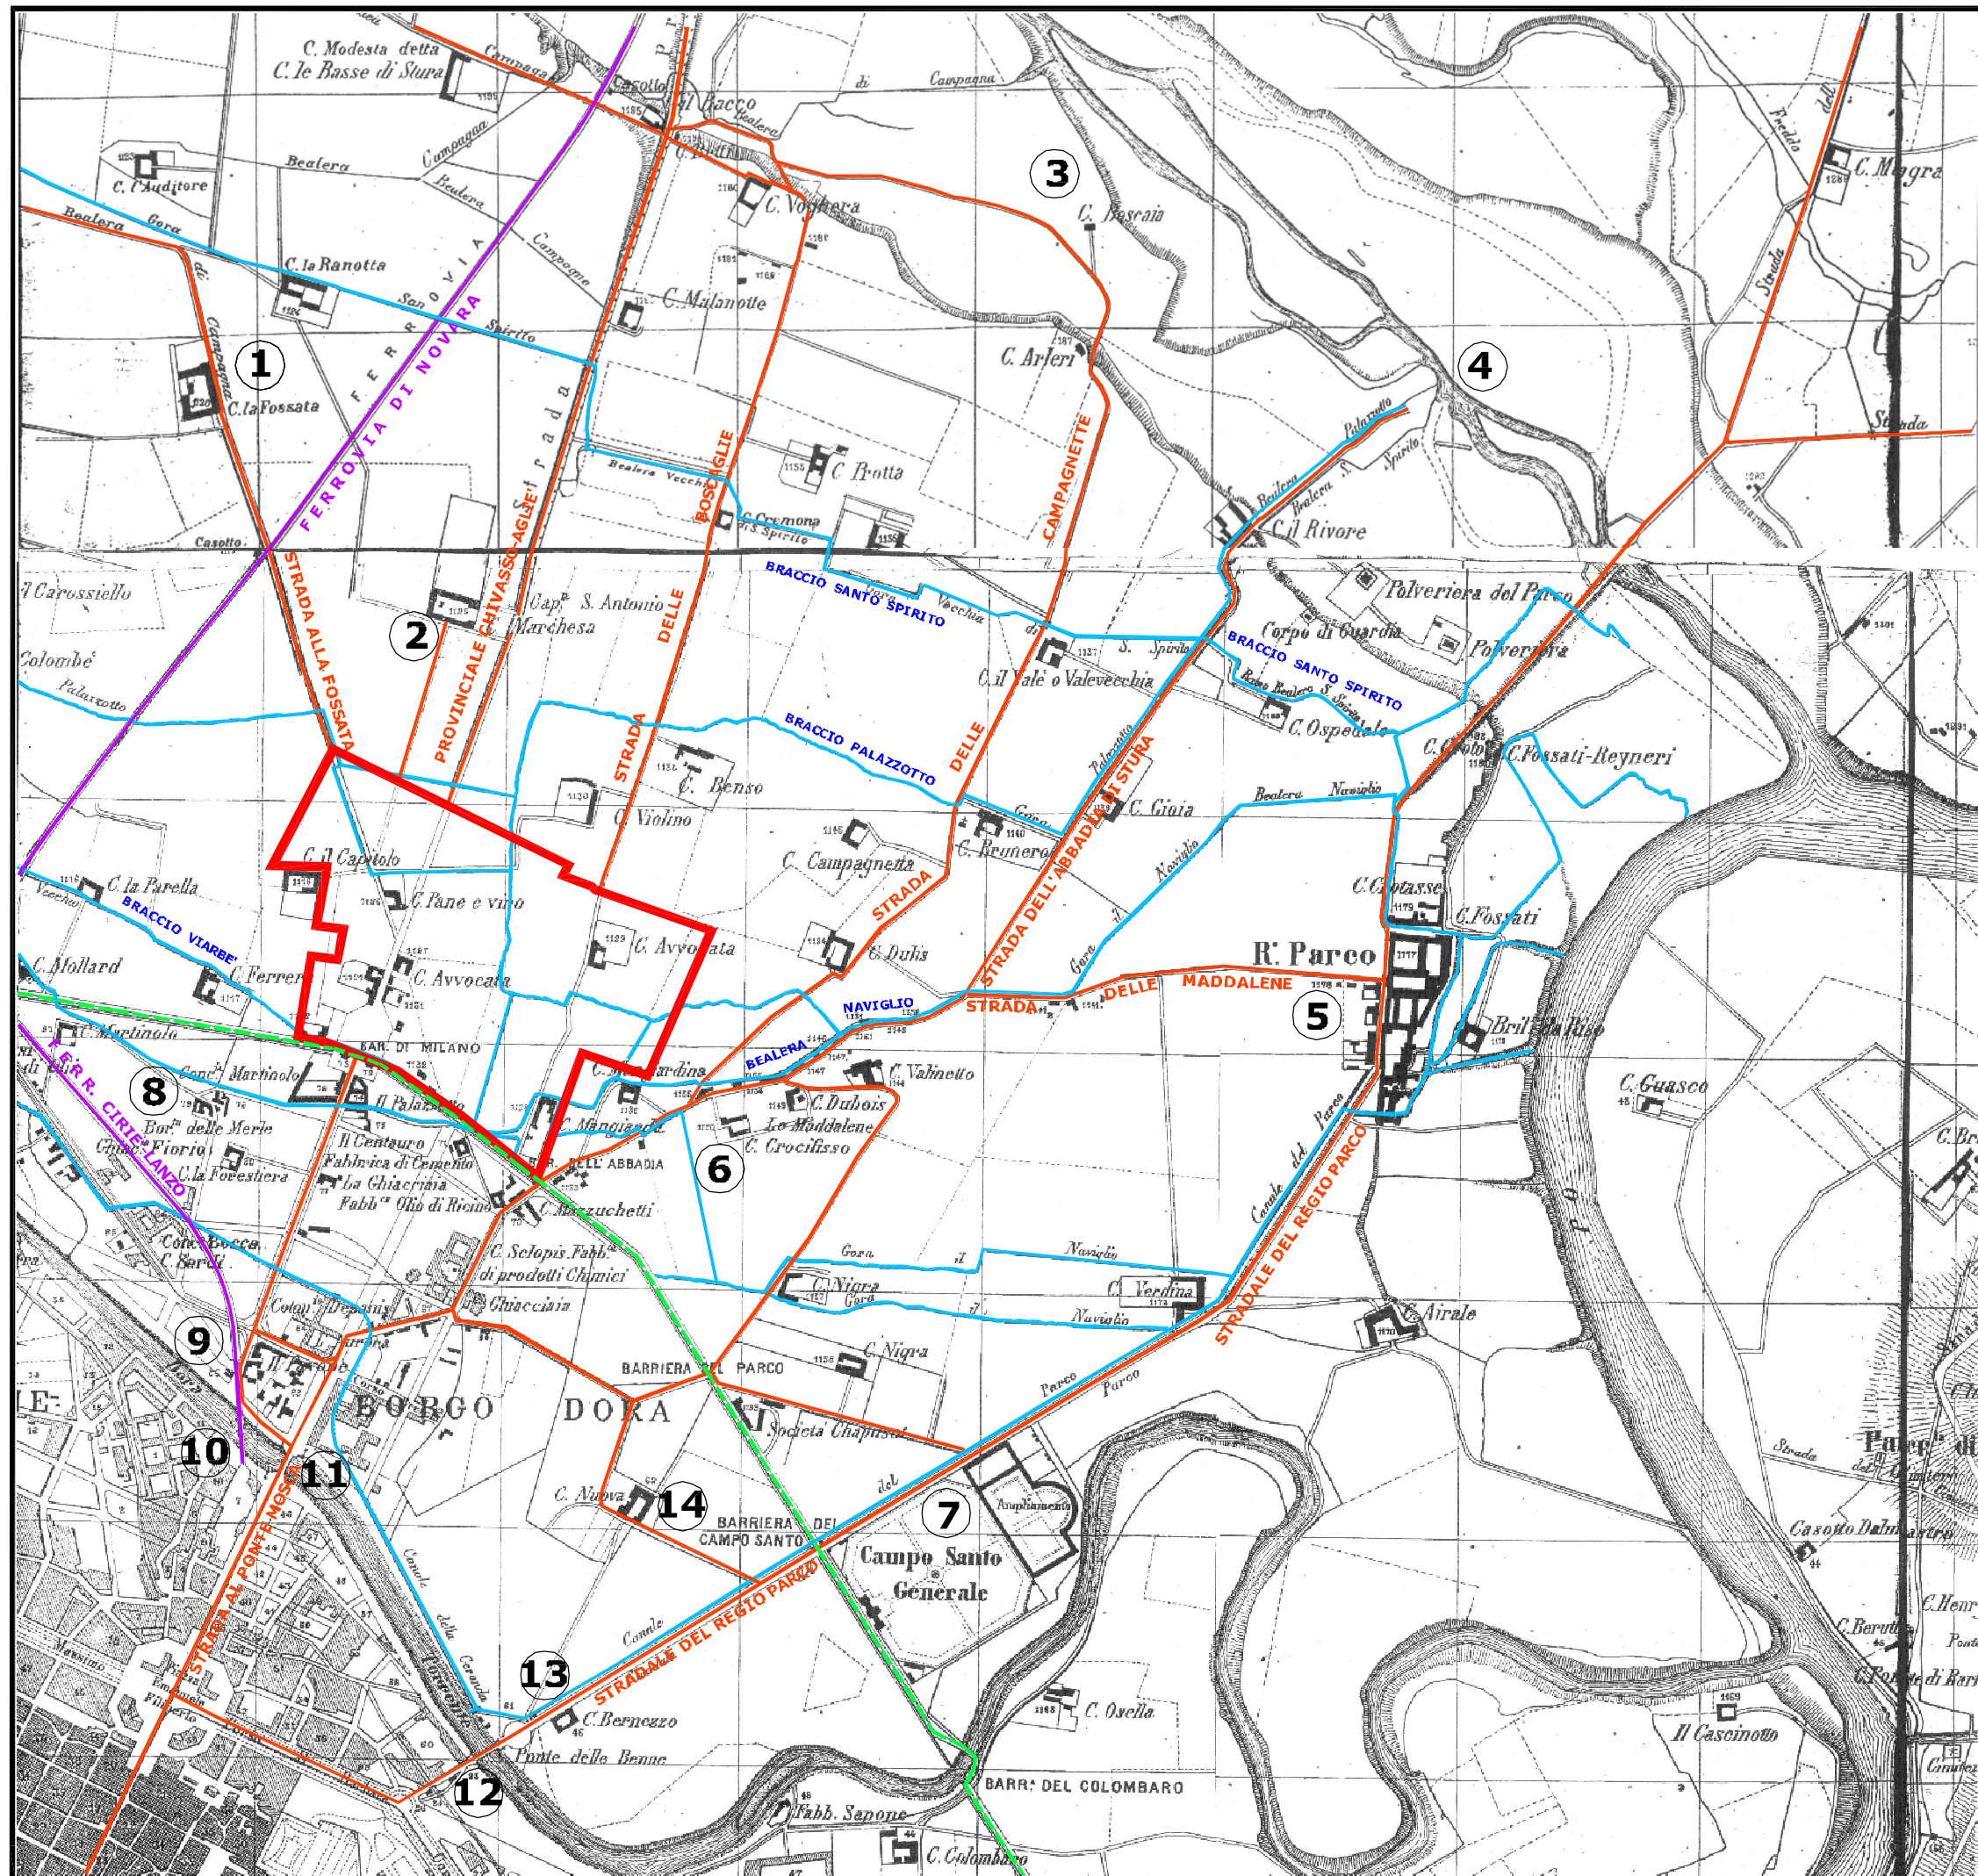

LEGENDA

 **perimetro ZUSA**

Riferimenti

- 1 Cascina Fossata
- 2 Cascina La Florita
- 3 Le Boscaglie Basse di Stura
- 4 Arrivore
- 5 Parco Vecchio Palazzo del Viboccone
- 6 Borgata Maddalene
- 7 Convento delle Maddalene
- 8 Cascina Verdina
- 9 Cascina Airale
- 10 Cascina Nuova

**INSERIMENTO AREA Z.U.S.A.
IN PLANIMETRIA STORICA
1706**

(Nicolas Visscher, Amsterdam)

LEGENDA

- perimetro ZUSA
- strade
- canali

Riferimenti

- 1 Cascina Fossata
- 2 Cascina Marchesa
- 3 Le Boscaglie Basse di Stura
- 4 Arrivore
- 5 Regio Parco Manifattura Tabacchi
- 6 Borgata Maddalene
- 7 Cimitero primitivo
- 8 Cascina Aurora
- 9 Il Pavone
- 10 Borgo Dora
- 11 Ponte Mosca
- 12 Ponte delle Benne
- 13 Cascina Bernezzo
- 14 Cascina Nuova
- 15 Cascina Campagnetta

**INSERIMENTO AREA Z.U.S.A.
IN PLANIMETRIA STORICA
1840**
(Catasto Rabbini)

LEGENDA

- perimetro ZUSA
- - - cinta daziaria 1853
- strade
- ferrovie
- canali

Riferimenti

- 1 Cascina Fossata
- 2 Cascina Marchesa
- 3 Le Boscaglie Basse di Stura
- 4 Arrivore
- 5 Regio Parco Manifattura Tabacchi
- 6 Borgata Maddalene
- 7 Cimitero
- 8 Chiabotto delle Merle
- 9 Il Pavone
- 10 Borgo Dora
- 11 Ponte Mosca
- 12 Ponte delle Benne
- 13 Cascina Bernezzo
- 14 Cascina Nuova

**INSERIMENTO AREA Z.U.S.A.
IN PLANIMETRIA STORICA
1879**

(Ufficio Tecnico - Città di Torino)