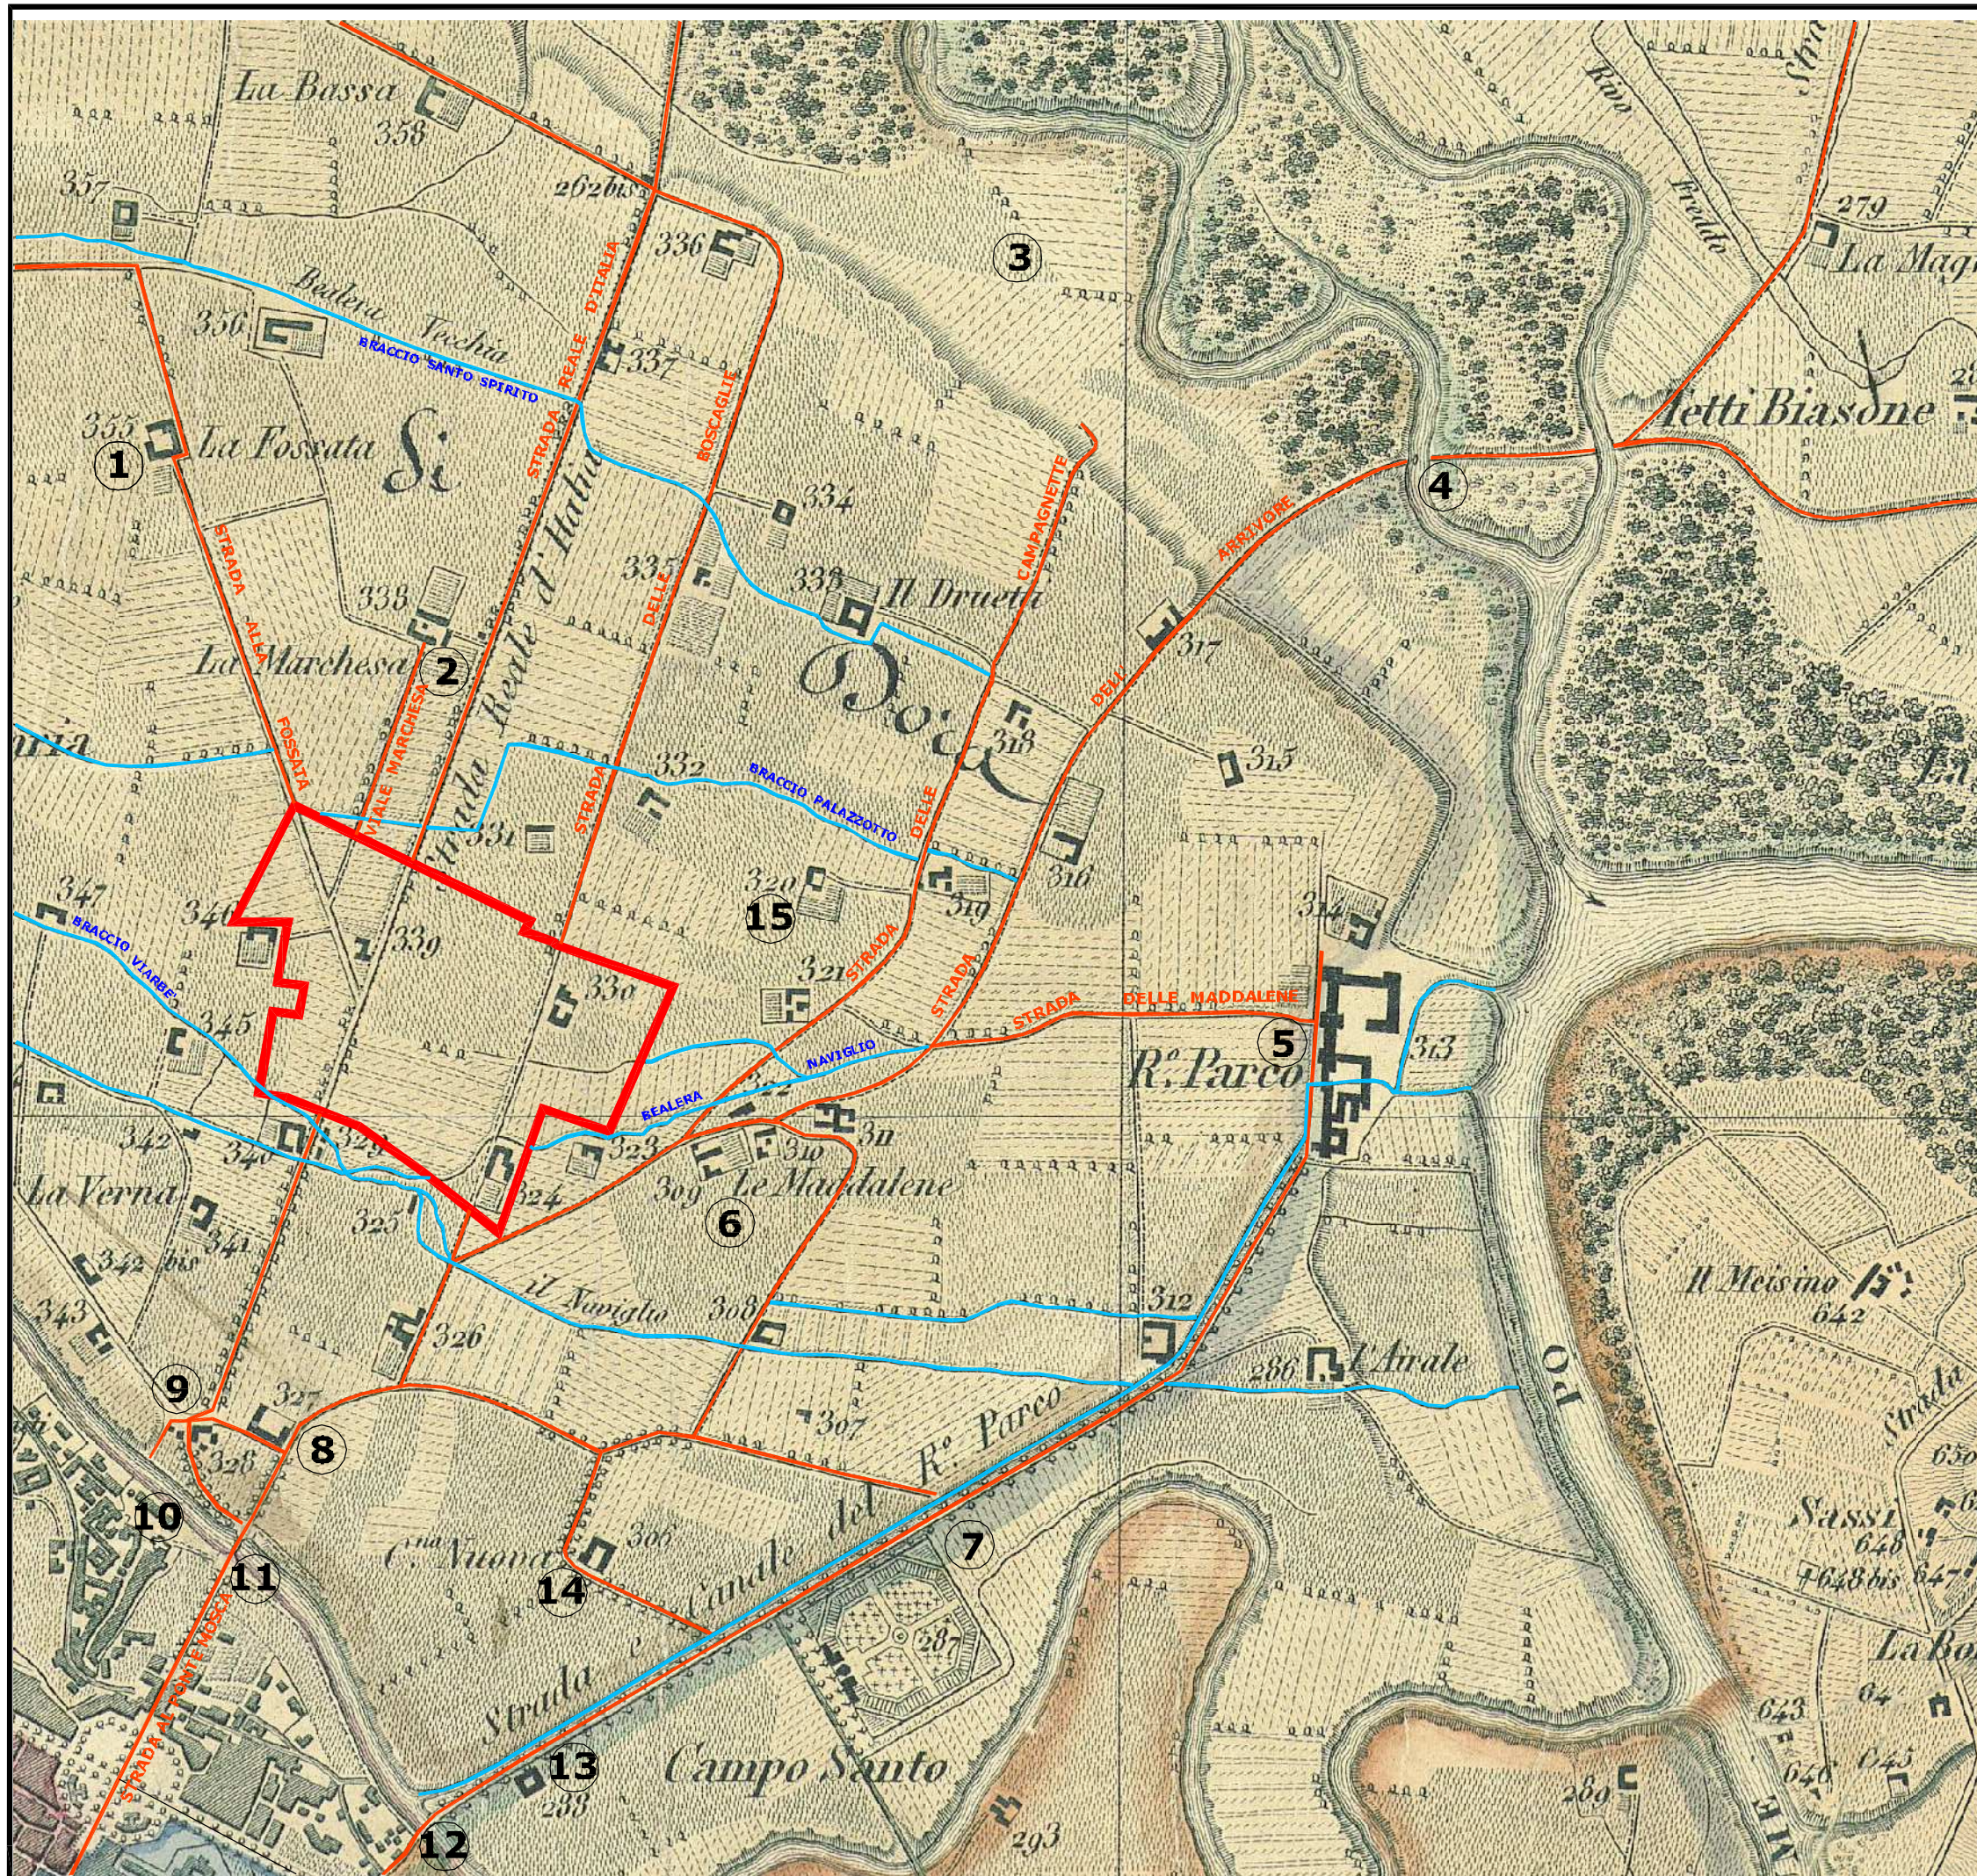

LEGENDA

 **perimetro ZUSA**

Riferimenti

- 1 Cascina Fossata
- 2 Cascina La Florita
- 3 Le Boscaglie Basse di Stura
- 4 Arrivore
- 5 Parco Vecchio Palazzo del Viboccone
- 6 Borgata Maddalene
- 7 Convento delle Maddalene
- 8 Cascina Verdina
- 9 Cascina Airale
- 10 Cascina Nuova

**INSERIMENTO AREA Z.U.S.A.
IN PLANIMETRIA STORICA
1706**

(Nicolas Visscher, Amsterdam)

LEGENDA

- perimetro ZUSA
- strade
- canali

Riferimenti

- 1 Cascina Fossata
- 2 Cascina Marchesa
- 3 Le Boscaglie Basse di Stura
- 4 Arrivore
- 5 Regio Parco Manifattura Tabacchi
- 6 Borgata Maddalene
- 7 Cimitero primitivo
- 8 Cascina Aurora
- 9 Il Pavone
- 10 Borgo Dora
- 11 Ponte Mosca
- 12 Ponte delle Benne
- 13 Cascina Bernezzo
- 14 Cascina Nuova
- 15 Cascina Campagnetta

**INSERIMENTO AREA Z.U.S.A.
IN PLANIMETRIA STORICA
1840**
(Catasto Rabbini)

LEGENDA

- perimetro ZUSA
- - - cinta daziaria 1853
- strade
- ferrovie
- canali

Riferimenti

- 1 Cascina Fossata
- 2 Cascina Marchesa
- 3 Le Boscaglie Basse di Stura
- 4 Arrivore
- 5 Regio Parco Manifattura Tabacchi
- 6 Borgata Maddalene
- 7 Cimitero
- 8 Chiabotto delle Merle
- 9 Il Pavone
- 10 Borgo Dora
- 11 Ponte Mosca
- 12 Ponte delle Benne
- 13 Cascina Bernezzo
- 14 Cascina Nuova

**INSERIMENTO AREA Z.U.S.A.
IN PLANIMETRIA STORICA
1879**

(Ufficio Tecnico - Città di Torino)