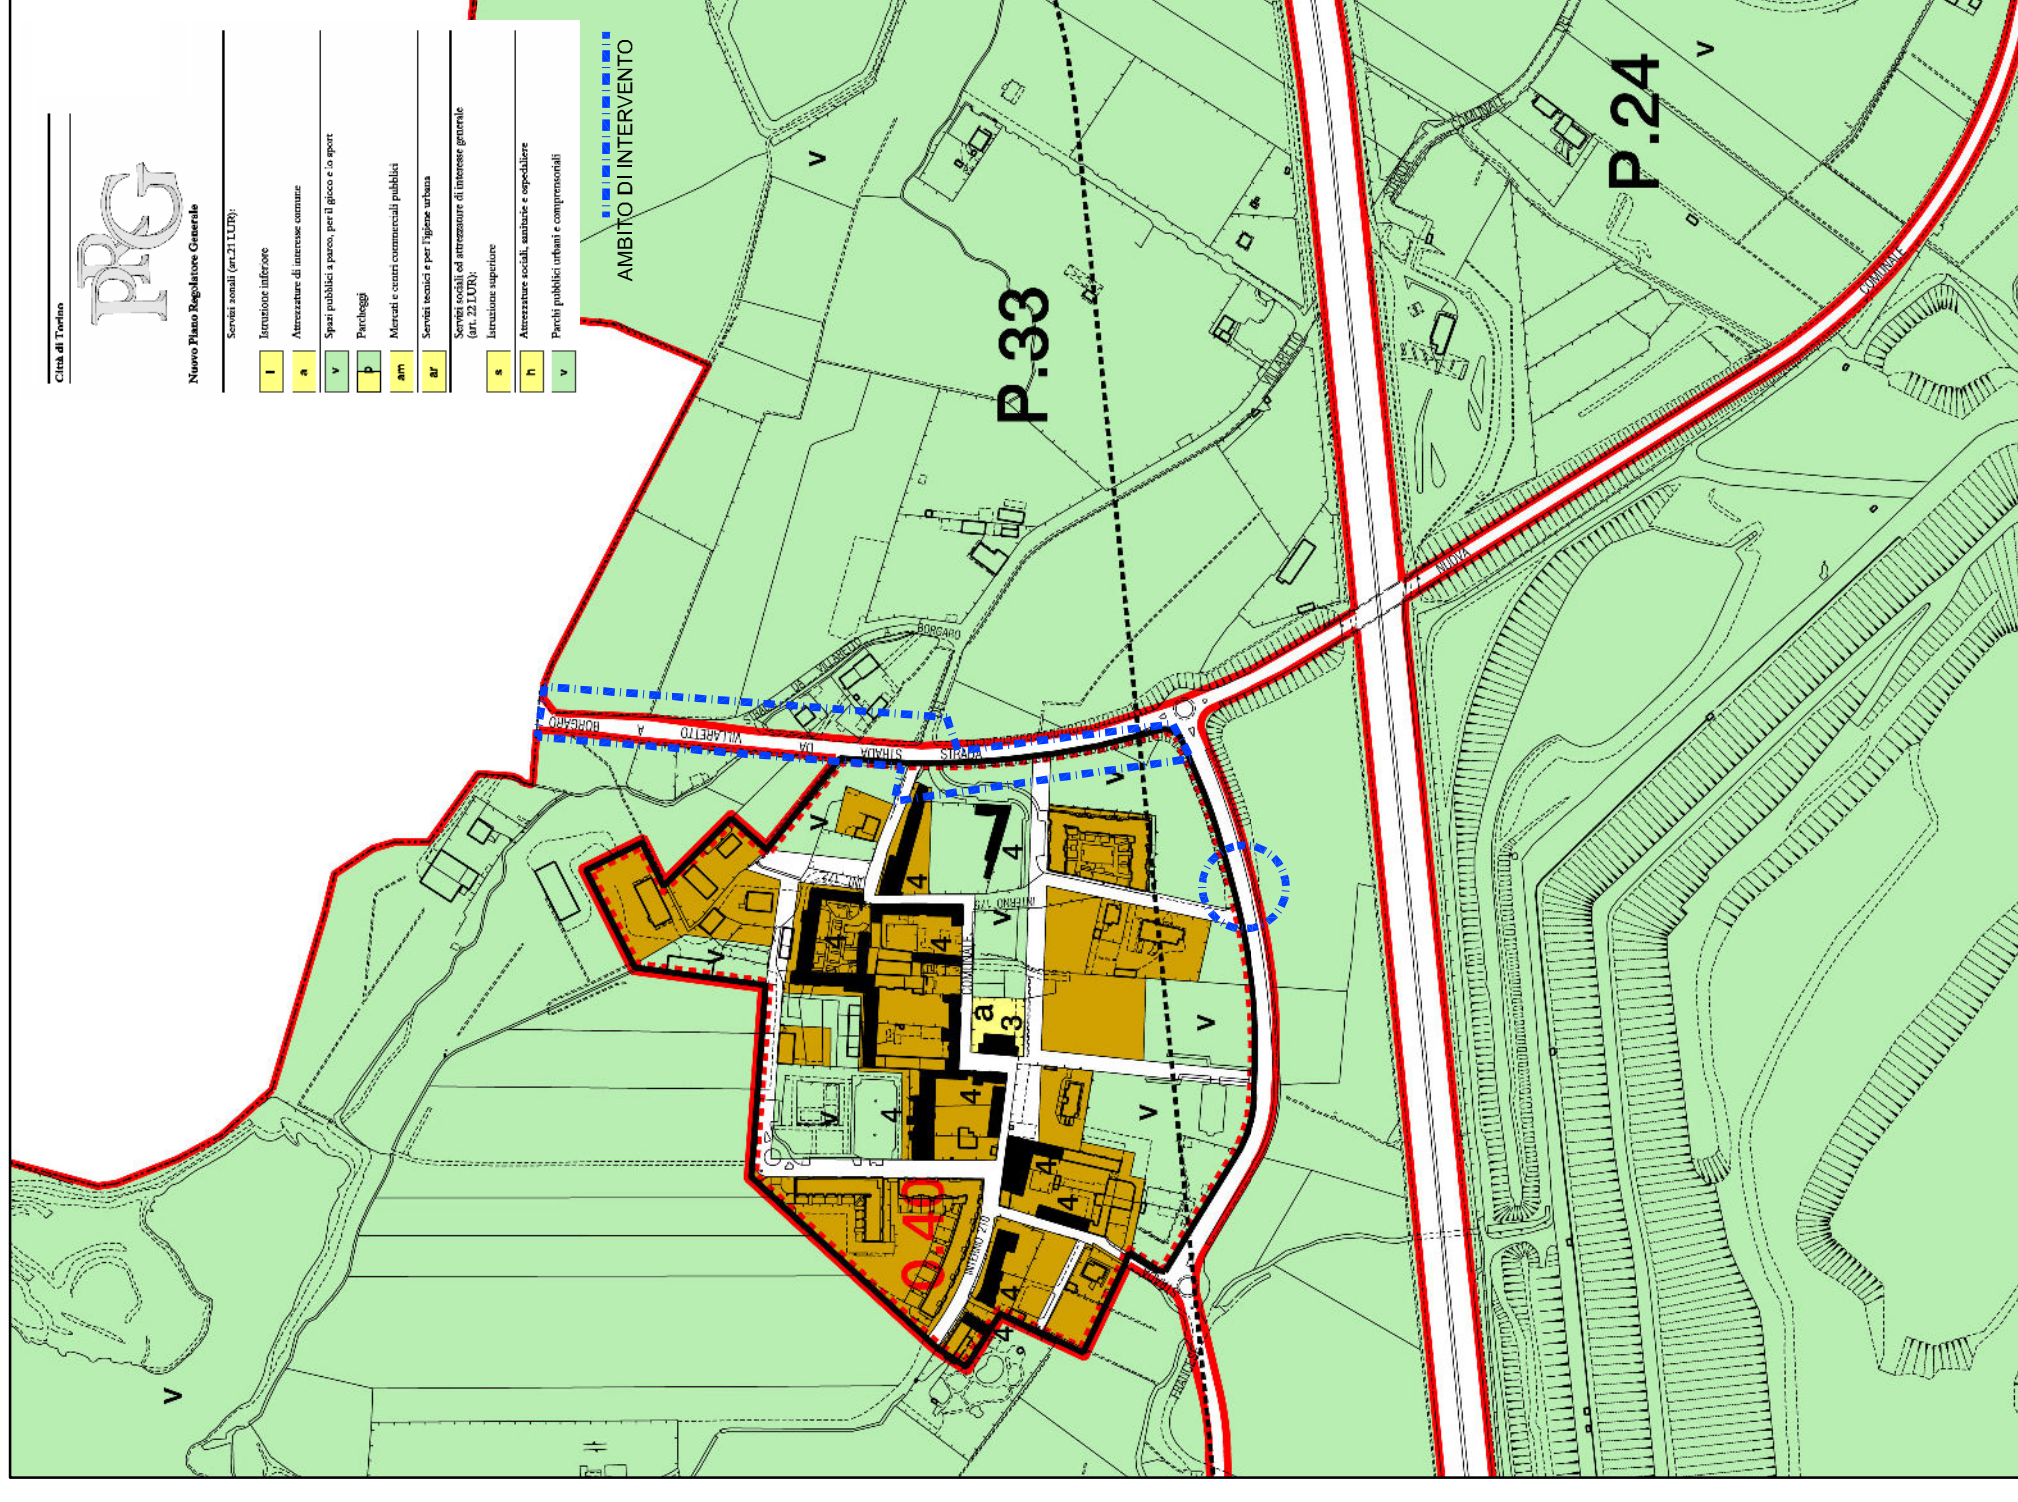

ESTRATTO P.R.G.C. VIGENTE DELLA CITTA' DI TORINO

Scala 1/5.000