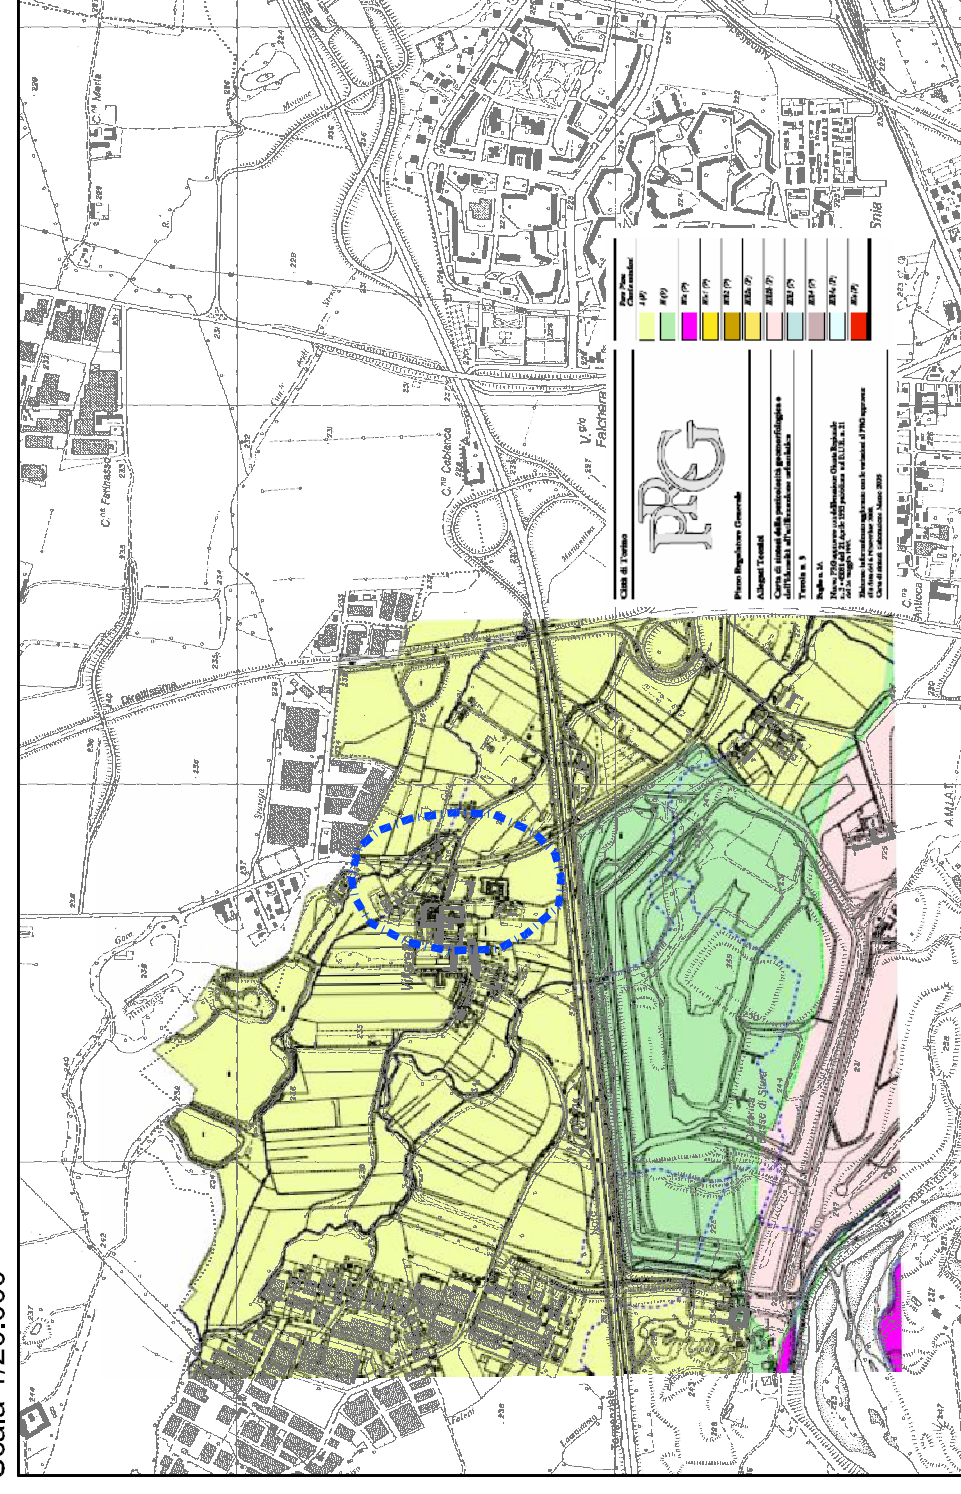

ESTRATTO CARTA DI SINTESI DELLA PERICOLOSITA' GEOLOGICA DELLA CITTA' DI TORINO

Scala 1/20.000