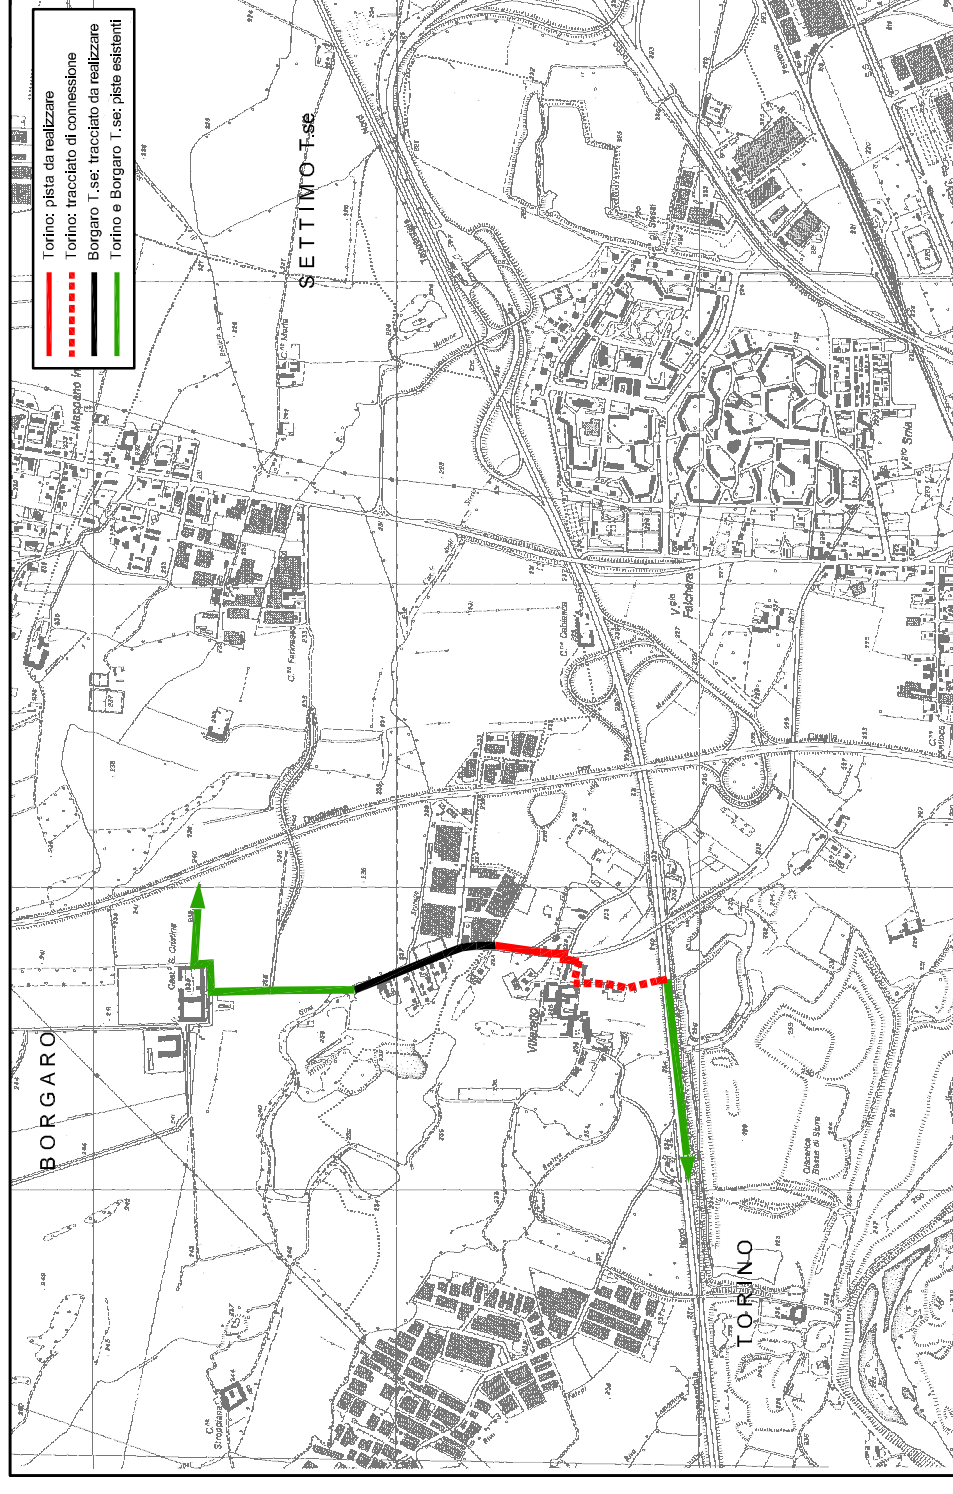

Ministero delle Infrastrutture e dei Trasporti
Provincia di Torino

CITTA' DI BORGARO TORINESE
Provincia di Torino

CITTA' DI TORINO
Regione Piemonte Provincia di Torino

**PERCORSO CICLABILE VILLARETTO -
PARCO TANGENZIALE VERDE**
(Rif. P.R.U.S.T. int. 8.3)

PROGETTO ESECUTIVO

Tav. n. Oggetto

01T
città di TORINO
INQUADRAMENTO
TERRITORIALE URBANISTICO CATASTALE

Scala
VARIE

Per lo sviluppo locale

SAT s.r.l. - piazza della libertà, 4 - 10036 Settimo T.se - Tel. 039-011 8028841

Rev. Agg. | Data	Descrizione	Relazione	Progetto: SAT s.r.l.
00	novembre 2011	prima redazione	Coordinamento: dott. arch. Fabrizio ODDONE
			Direttore tecnico: arch. Milena GUERCIJA
			Progettisti: arch. Patrizia Adriana SANTI
			Collaboratori:

COD: 488-07 FN: 488PE_tav01_Inquadramento.dwg RC: pas RP: sp

COROGRAFIA GENERALE _ base CTR Regione Piemonte

Scala 1/25.000