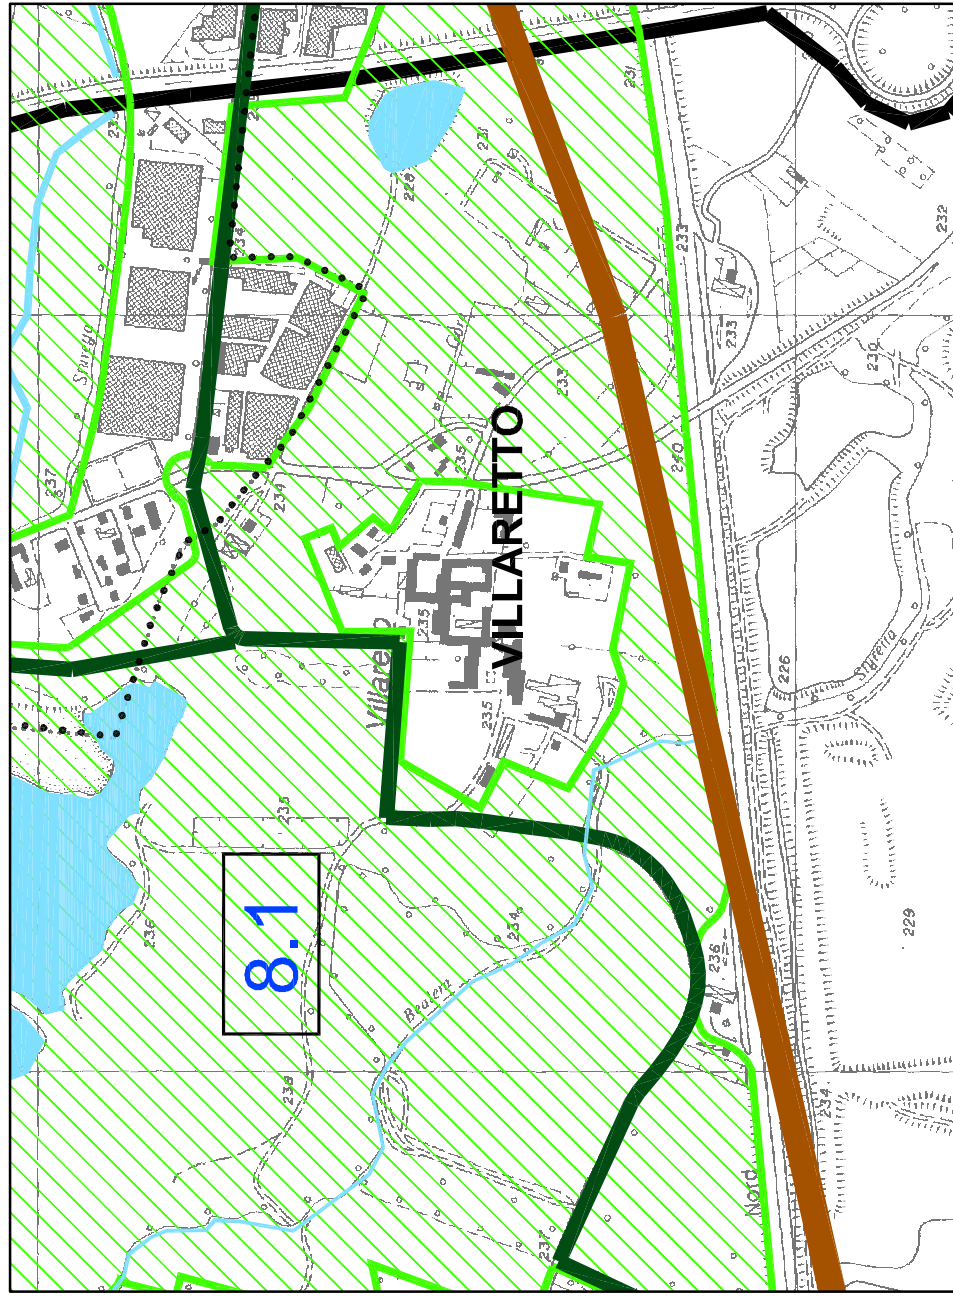

ESTRATTO PRUSST - TANGENZIALE VERDE

Scala 1/10.000