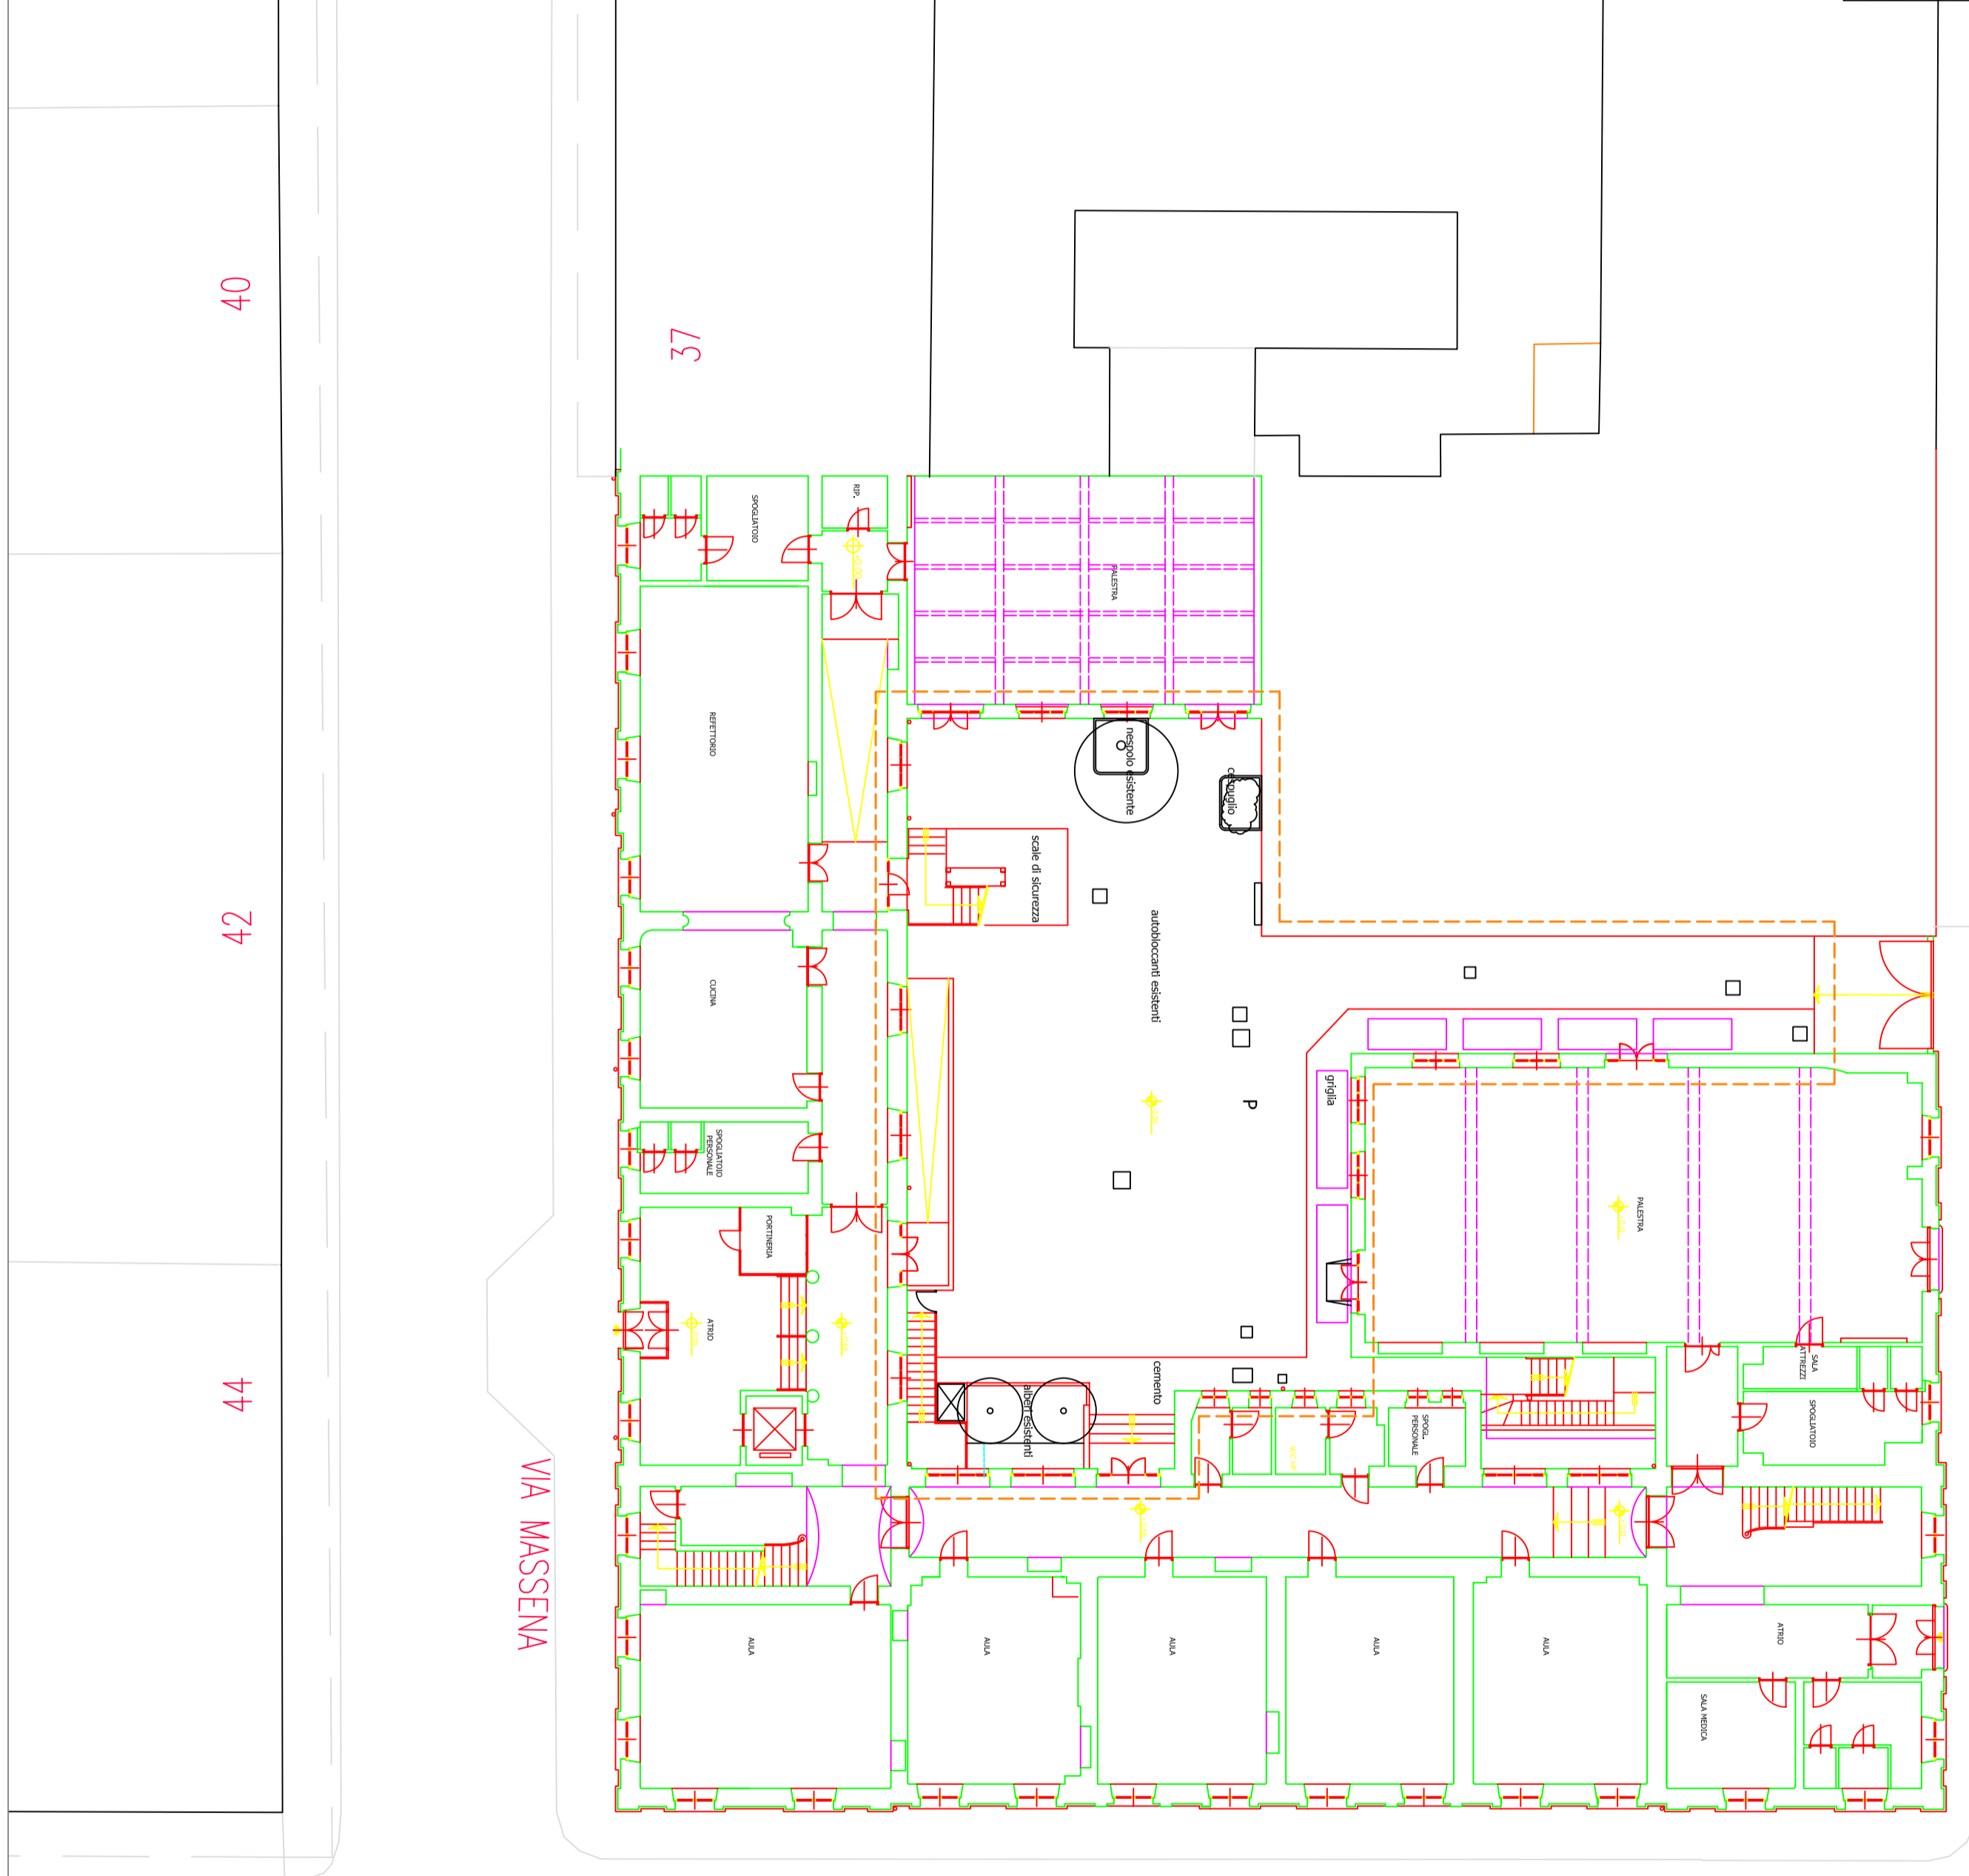

Scuola Elementare
Rignon
 via Massena 39
 Circostrizione 1

Stato di Fatto 84

scala 1:200

ambito di progetto
 560 mq

11

VIA MASSENA

VIA PASTRENCO

VIA GIOBERTI

40

42

44