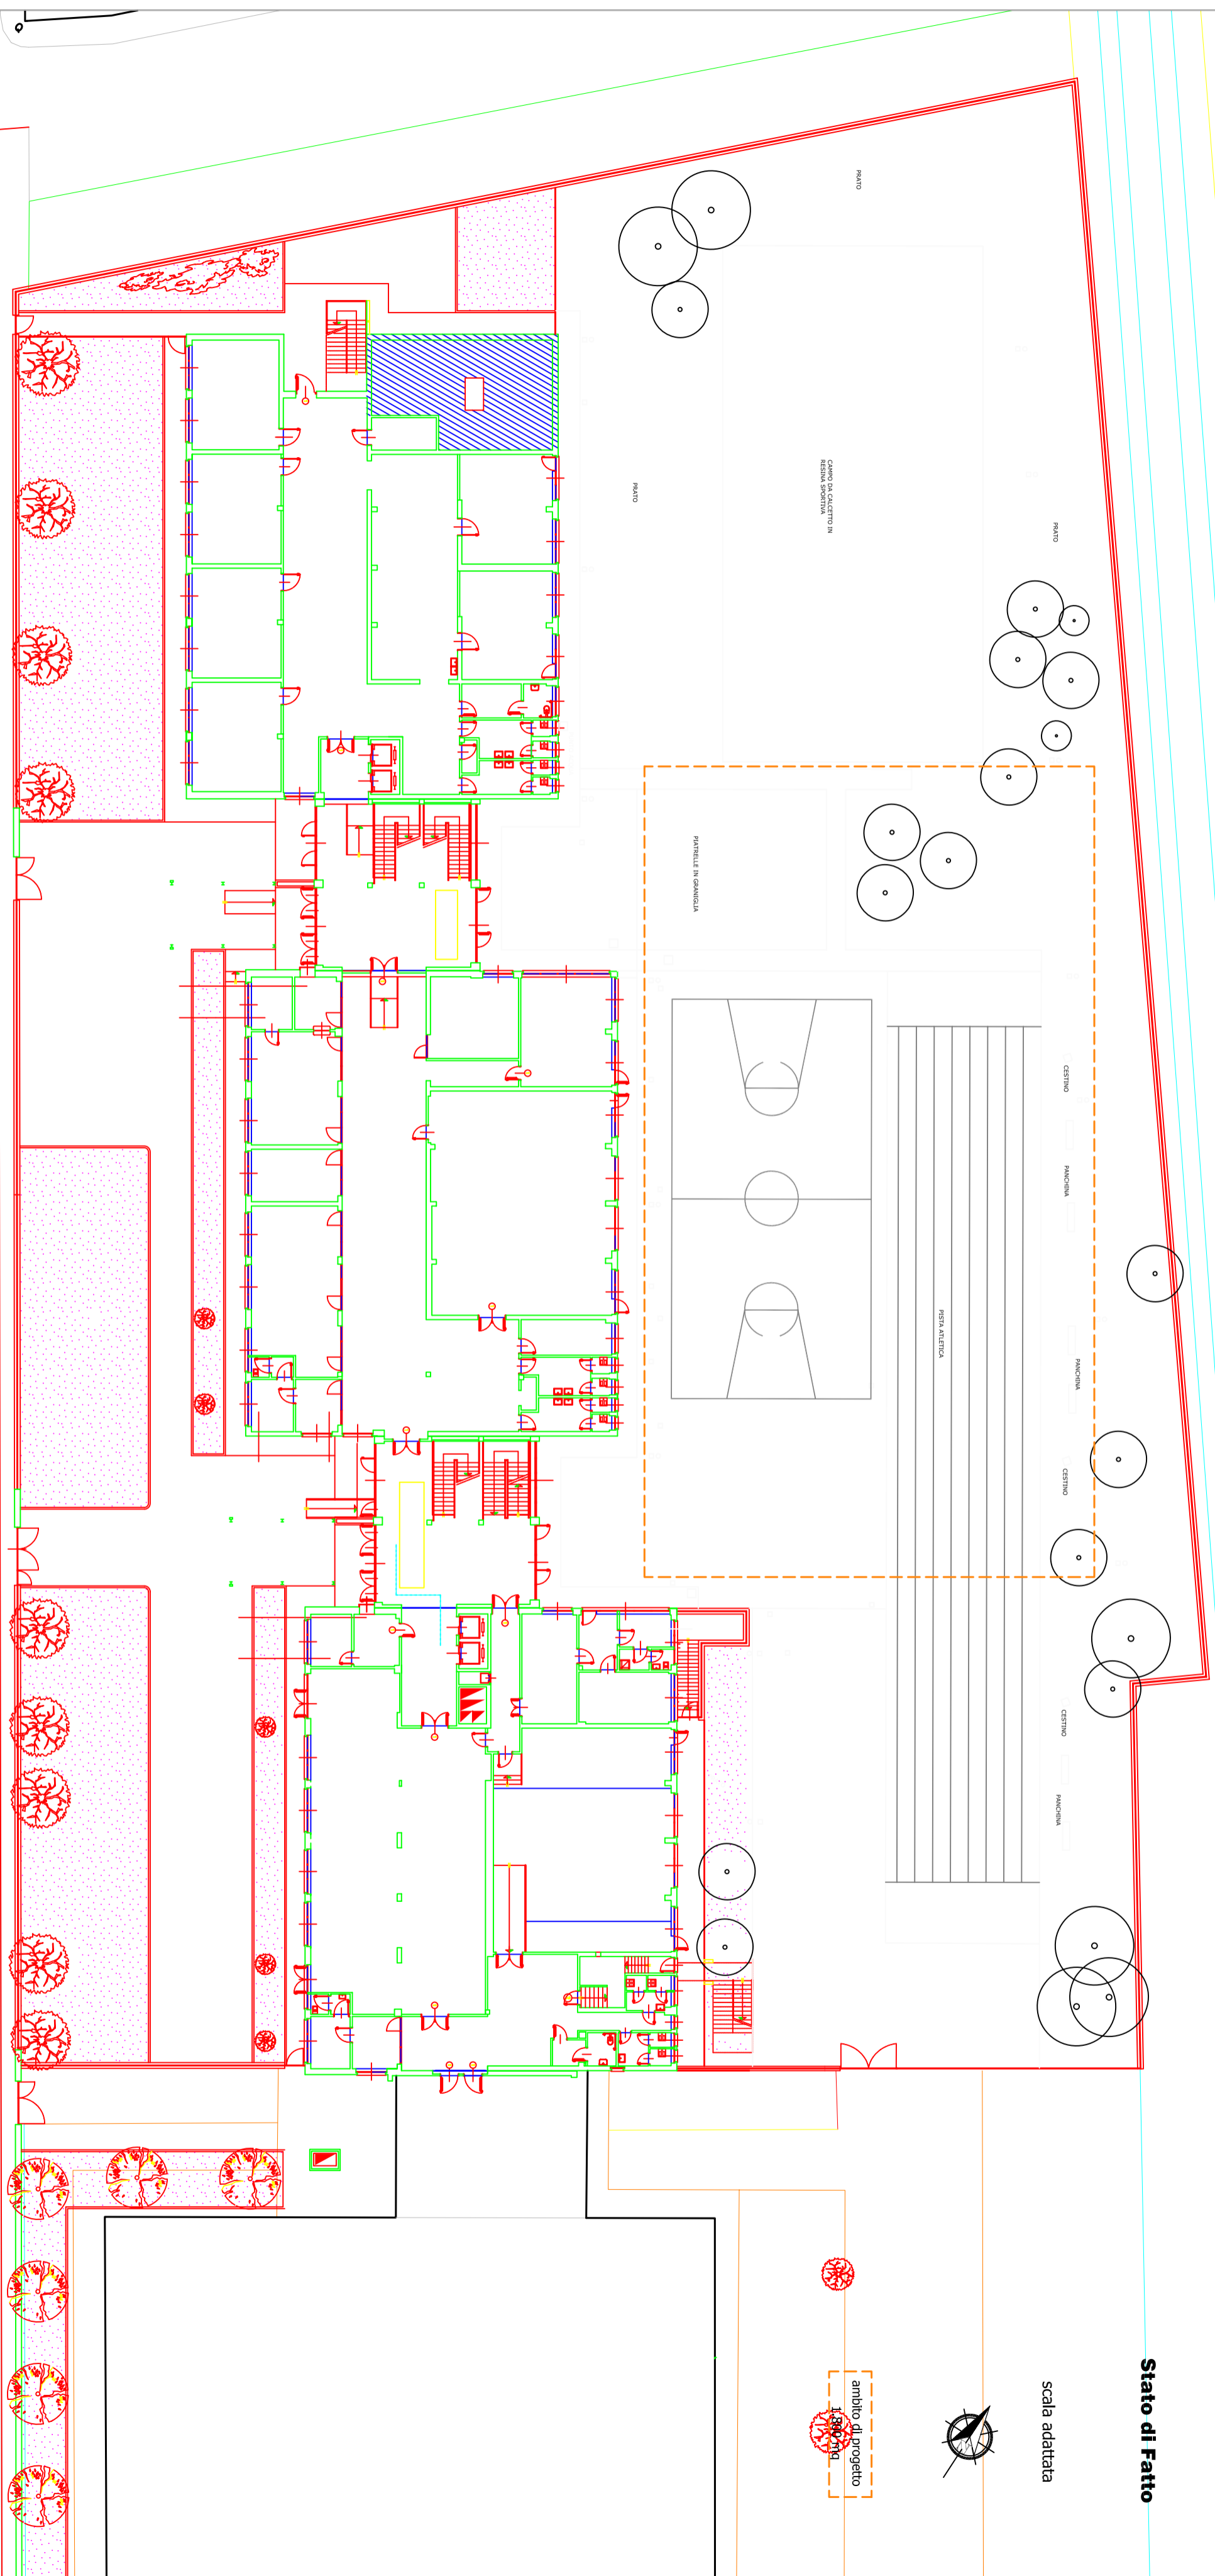

BON

SAIN T

Scuola Media
Morelli
via Cecchi 18
Circoscrizione 7

Stato di Fatto

scala adattata

ambito di progetto
1:800 n.r.

VIA ANTONIO CECCHI