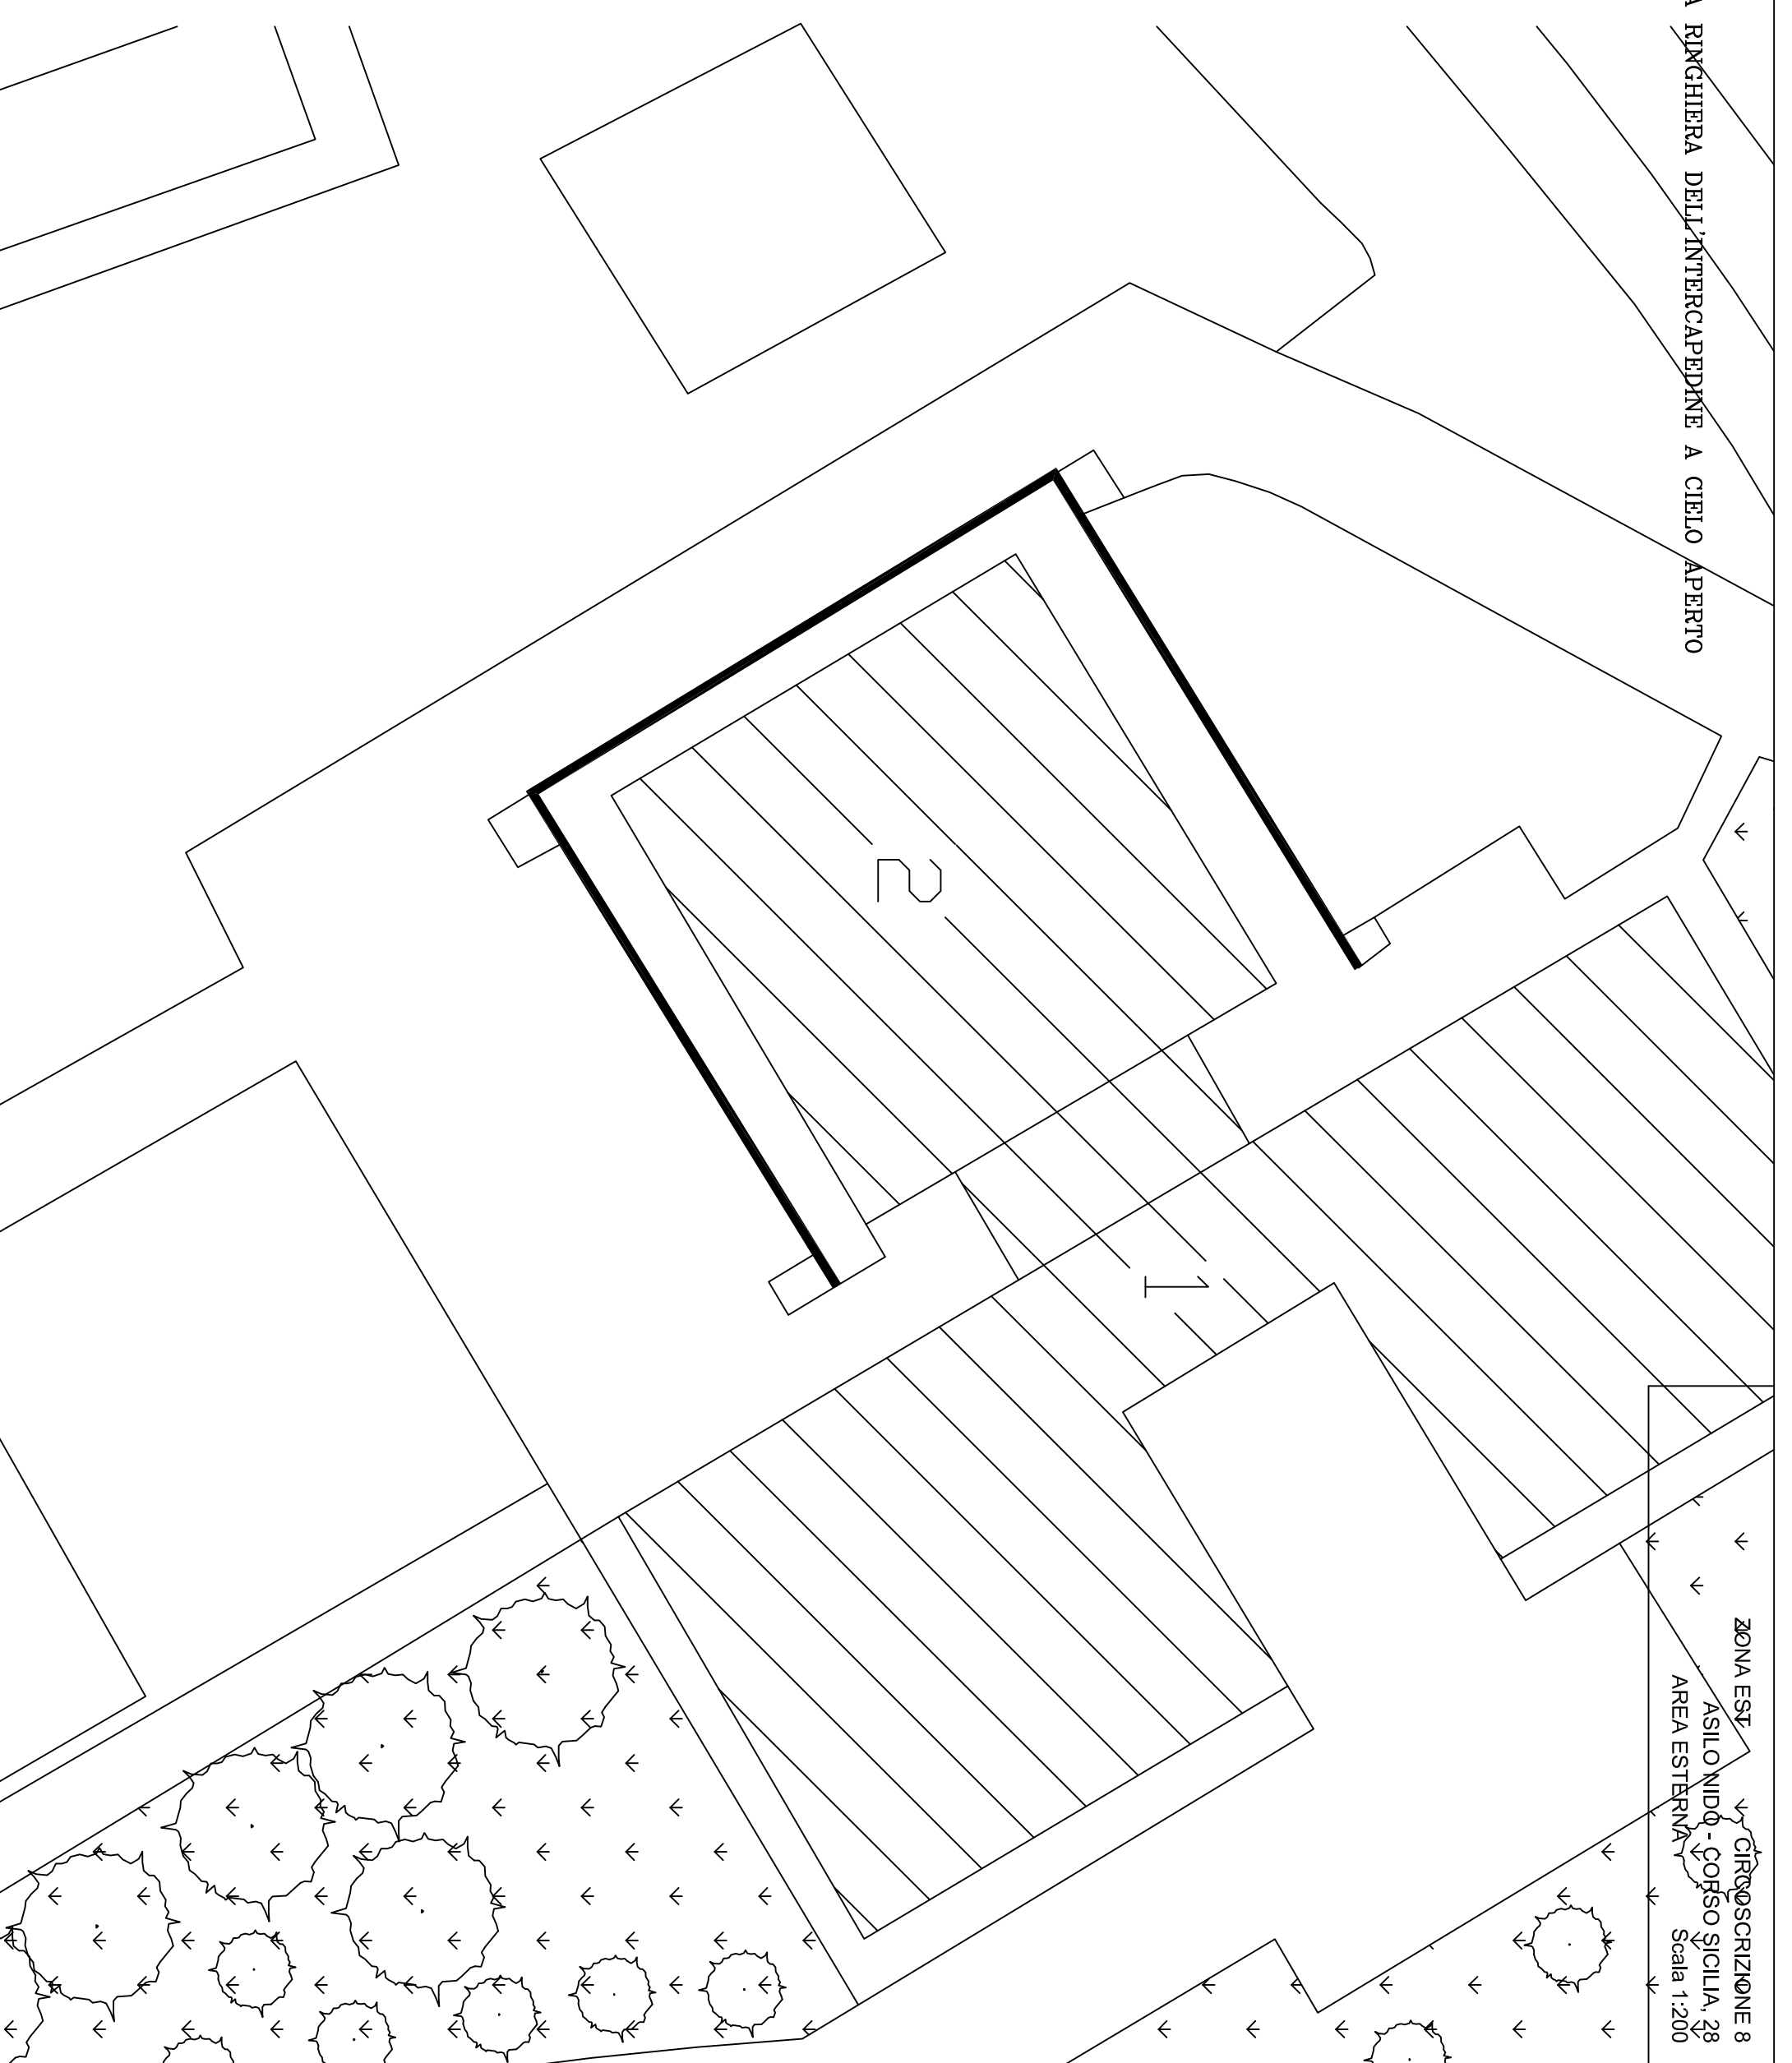

— MESSA IN SICUREZZA DELLA RINGHIERA DELL'INTERCAPEDONE A CIELO APERTO

ZONA EST  
ASILO NIDO - CORSO SICILIA, 28  
AREA ESTERNA  
CIRCOSCRIZIONE 8  
Scala 1:200