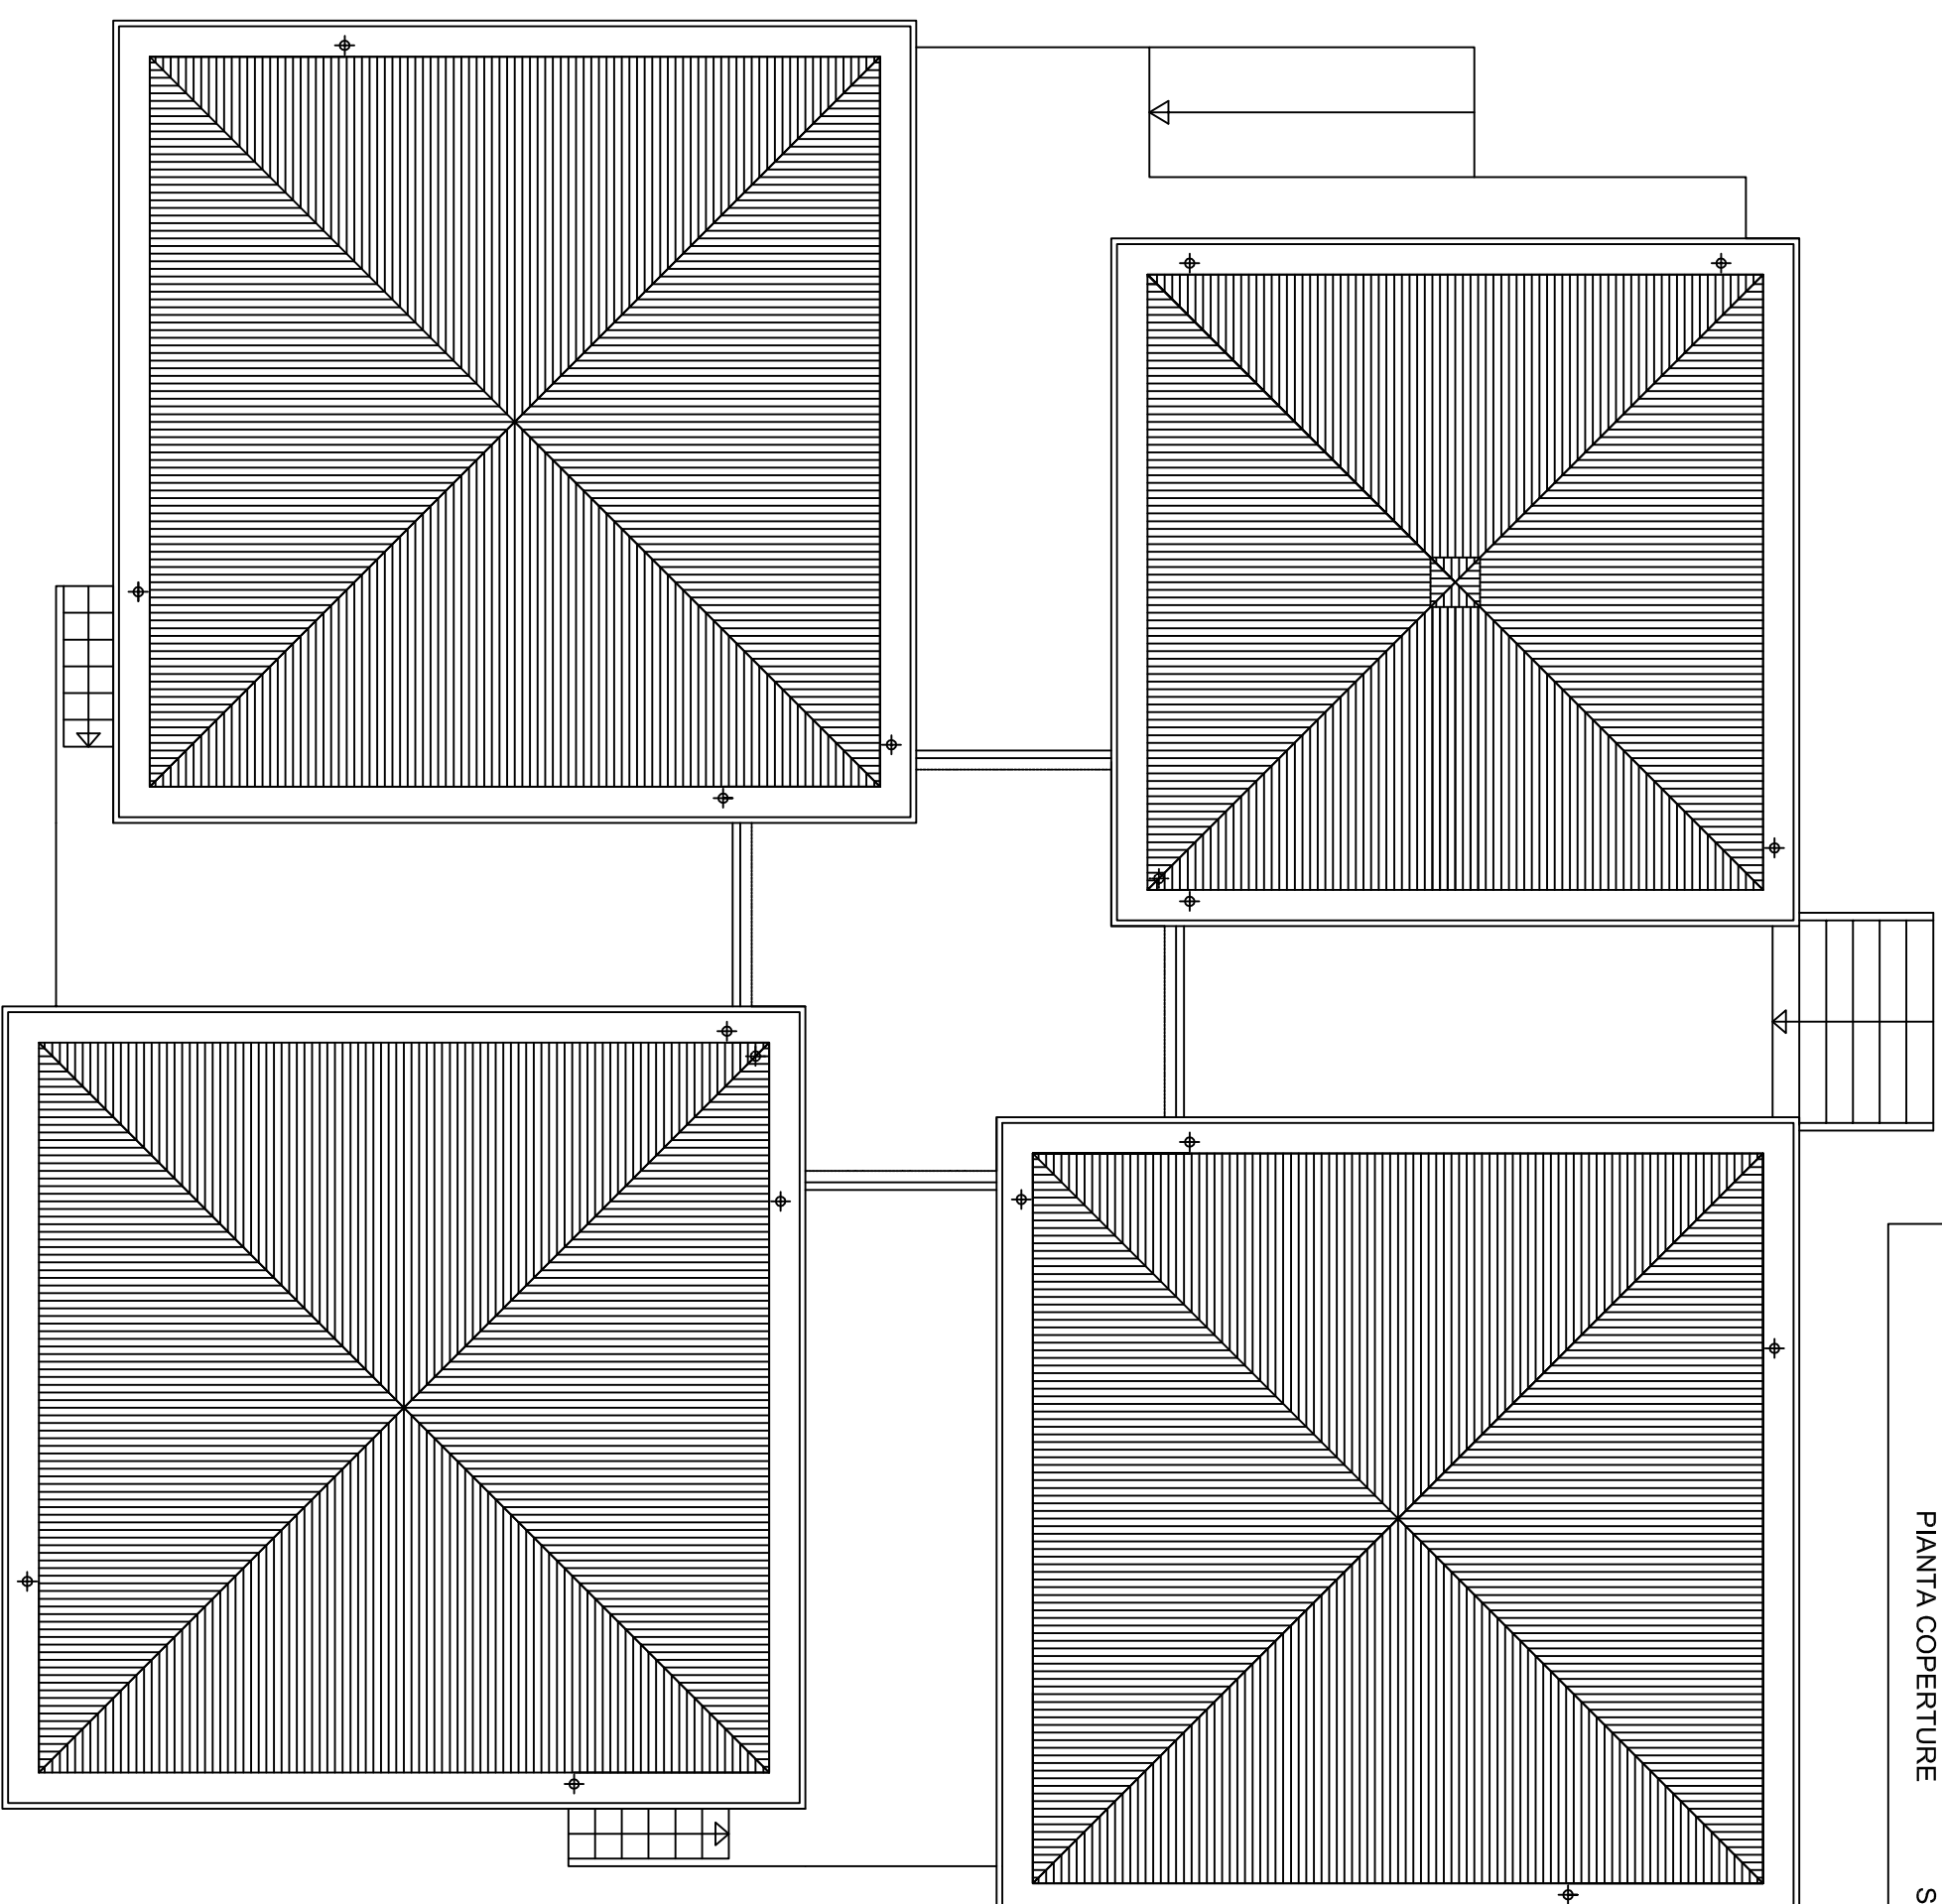

RIFACIMENTO FALDALERIE COPERTURA
SOSTITUZIONE TUBI PLUVIALI

ZONA NORD CIRCOSCRIZIONE 6
SCUOLA MATERNA "FANCIULLI" - VIA MERCADANTE, 129
PIANTA COPERTURE
Scala 1:200