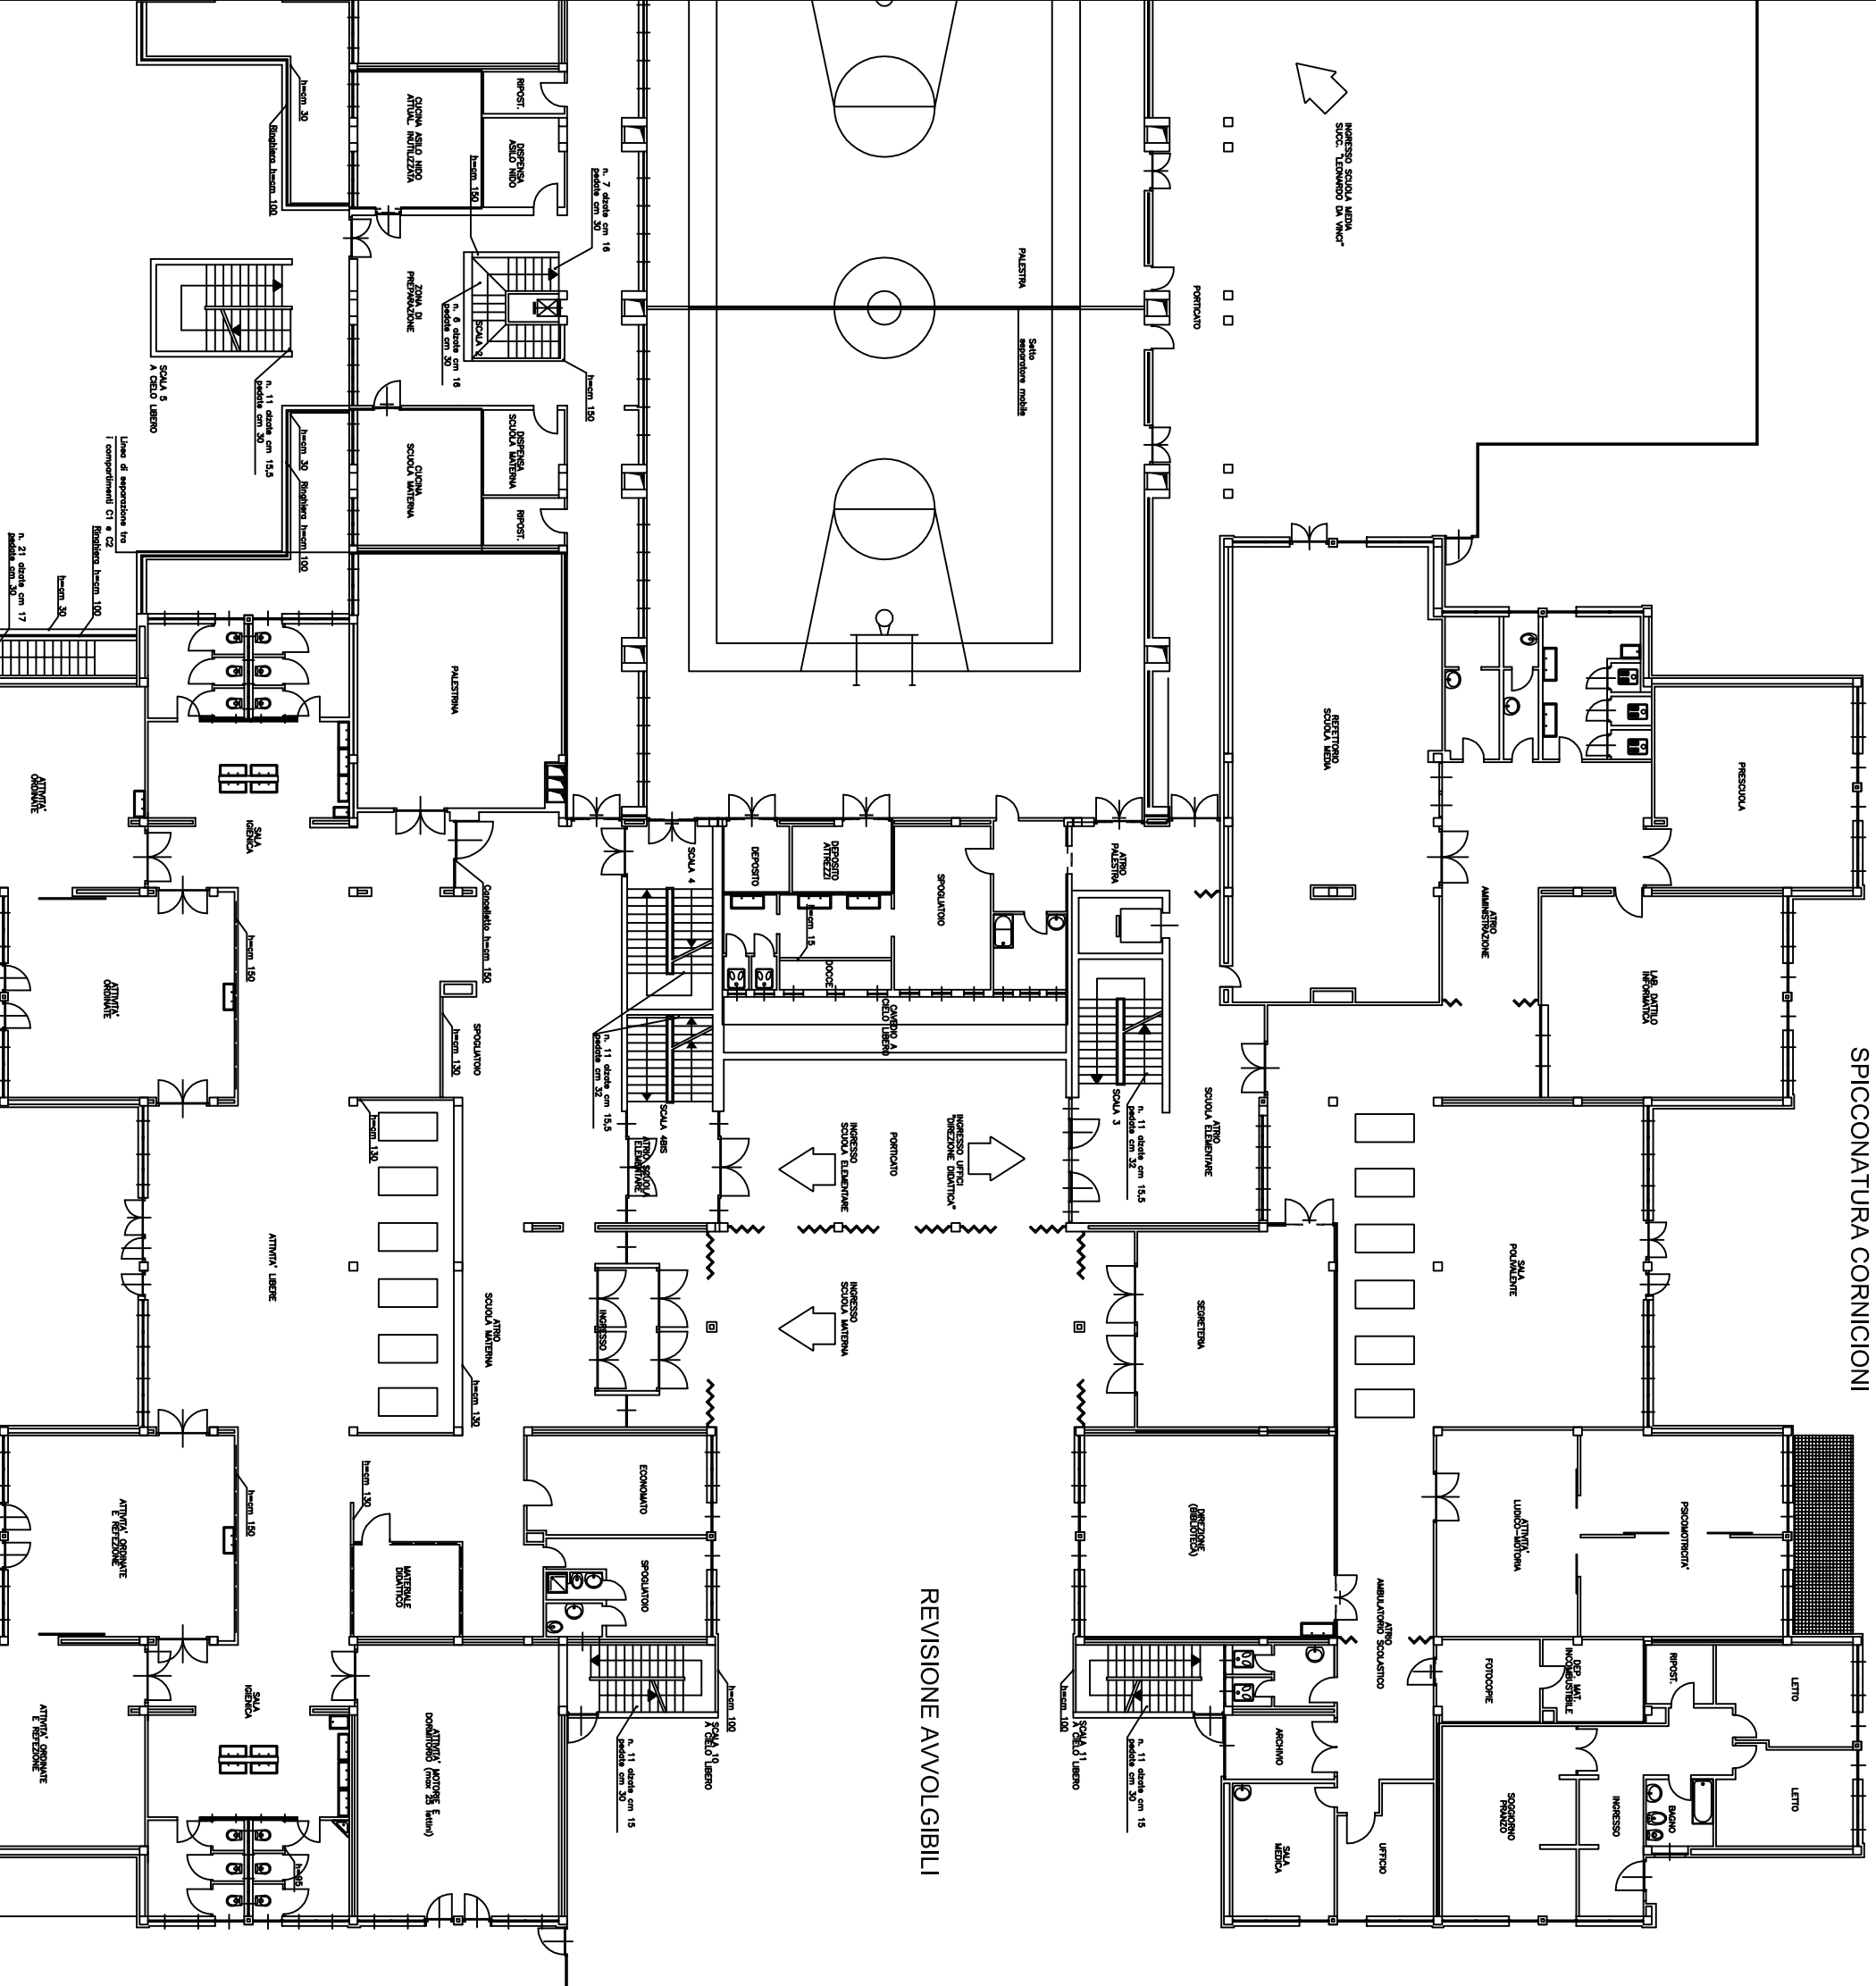

SPICCONATURA CORNICIONI

ZONA NORD CIRCOSCRIZIONE 6  
SEL e SMI - VIA CAVAGNOLO, 35  
PIANTA PRIMO PIANO Scala 1:250

REVISIONE AVVOLGIBILI